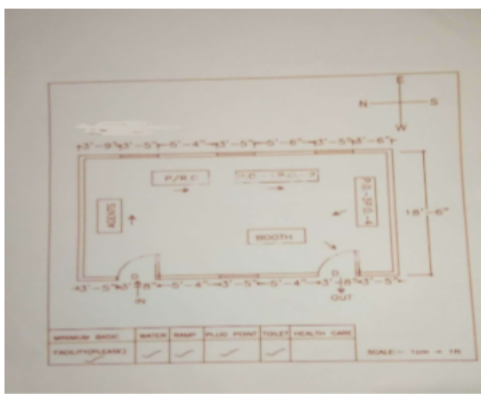

নিৰ্বাচক পঞ্জীয়ন বিষয়াৰ স্বাক্ষৰ

Nazri Naksha

Google Map View

Polling Station Building Front View

ভোটগ্ৰহন কেন্দ্ৰৰ সন্মুখৰ দৃশ্য

Cad View

Key MAP View

| | | | | | |
|--|--------------------------|--|--------------------------|---|--------------------------|
| 1 নাম : অন বেগম স্বামীৰ নাম: নুৰুল ইমান ঘৰ নং : ১ বয়স : 65 লিঙ্গ : মহিলা | DYB1554570 ফটো উপলব্ধ | 2 নাম : নুৰুল হক পিতাৰ নাম: নুৰুল ইমান ঘৰ নং : ১ বয়স : 42 লিঙ্গ : পুৰুষ | DYB1554581 ফটো উপলব্ধ | 3 নাম : চুমি বেগম স্বামীৰ নাম: নুৰুল হক ঘৰ নং : ১ বয়স : 32 লিঙ্গ : মহিলা | DYB0000208 ফটো উপলব্ধ |
| 4 নাম : চৰিফুল ইছলাম পিতাৰ নাম: নুৰুল ইছলাম ঘৰ নং : ১ বয়স : 31 লিঙ্গ : পুৰুষ | DYB1561144 ফটো উপলব্ধ | 5 নাম : আটাউৰ ৰহমান পিতাৰ নাম: নুৰ আলি ঘৰ নং : ২ বয়স : 55 লিঙ্গ : পুৰুষ | DYB1554592 ফটো উপলব্ধ | 6 নাম : দিলজান বেগম স্বামীৰ নাম: আটাউৰ ৰহমান ঘৰ নং : ২ বয়স : 48 লিঙ্গ : মহিলা | DYB1554605 ফটো উপলব্ধ |
| 7 নাম : আবেদুৰ ৰহমান পিতাৰ নাম: আতাউৰ ৰহমান ঘৰ নং : ২ বয়স : 32 লিঙ্গ : পুৰুষ | DYB1560856 ফটো উপলব্ধ | 8 নাম : বিজমা বেগম স্বামীৰ নাম: আবেদুৰ ৰহমান ঘৰ নং : ২ বয়স : 20 লিঙ্গ : মহিলা | EMX0064824 ফটো উপলব্ধ | 9 নাম : বিপুল আলি পিতাৰ নাম: অতুল আলি ঘৰ নং : ৩ বয়স : 50 লিঙ্গ : পুৰুষ | DYB1554649 ফটো উপলব্ধ |
| 10 নাম : আতিকুৰ ৰহমান পিতাৰ নাম: অতুল আলি ঘৰ নং : ৩ বয়স : 35 লিঙ্গ : পুৰুষ | DYB1561075 ফটো উপলব্ধ | 11 নাম : আমিনা বেগম স্বামীৰ নাম: মফজল আলি ঘৰ নং : ৩ বয়স : 32 লিঙ্গ : মহিলা | DYB1560992 ফটো উপলব্ধ | 12 নাম : মাহমুদা বেগম স্বামীৰ নাম: চালাম উদ্দিন ঘৰ নং : ৩ক বয়স : 33 লিঙ্গ : মহিলা | DYB0112128 ফটো উপলব্ধ |
| 13 নাম : ছালামউদ্দিন আহমেদ পিতাৰ নাম: কমুৰ আলি ঘৰ নং : ৩ক বয়স : 47 লিঙ্গ : পুৰুষ | DYB1561020 ফটো উপলব্ধ | 14 নাম : মৰতুজা আব্দুল হাই পিতাৰ নাম: কামাল উদ্দিন আহমেদ ঘৰ নং : ৪ বয়স : 58 লিঙ্গ : পুৰুষ | DYB1554650 ফটো উপলব্ধ | 15 নাম : মোস্তাফা আবুবক্কৰ চিদ্দিক পিতাৰ নাম: কামাল উদ্দিন আহমেদ ঘৰ নং : ৪ বয়স : 51 লিঙ্গ : পুৰুষ | DYB1554661 ফটো উপলব্ধ |
| 16 নাম : নাজনিন আহমেদ স্বামীৰ নাম: মৰতুজা আব্দুল হাই ঘৰ নং : ৪ বয়স : 41 লিঙ্গ : মহিলা | DYB0293134 ফটো উপলব্ধ | 17 নাম : ৰুমি খানম স্বামীৰ নাম: মুস্তাফা আবুবক্কৰ ছিদ্দিক ঘৰ নং : ৪ বয়স : 37 লিঙ্গ : মহিলা | DYB1853298 ফটো উপলব্ধ | 18 নাম : চিৰাজুল ইছলাম পিতাৰ নাম: কামাল উদ্দিন ঘৰ নং : ৫ বয়স : 57 লিঙ্গ : পুৰুষ | DYB1554672 ফটো উপলব্ধ |
| 19 নাম : জৰ্জিনা বেগম স্বামীৰ নাম: চিৰাজুল ইছলাম ঘৰ নং : ৫ বয়স : 53 লিঙ্গ : মহিলা | DYB1554683 ফটো উপলব্ধ | 20 নাম : মোজাহিদ আহমেদ পিতাৰ নাম: চিৰাজুল ইছলাম ঘৰ নং : ৫ বয়স : 28 লিঙ্গ : পুৰুষ | DYB0320226 ফটো উপলব্ধ | 21 নাম : বৌচনা বেগম স্বামীৰ নাম: মুজাহিদ আহমেদ ঘৰ নং : 5 বয়স : 28 লিঙ্গ : মহিলা | EMX0123315 ফটো উপলব্ধ |
| 22 নাম : ওৱাহিদা বেগম পিতাৰ নাম: ওৱাহিদ আলি ঘৰ নং : ৭ বয়স : 67 লিঙ্গ : মহিলা | DYB1554729 ফটো উপলব্ধ | 23 নাম : জাহেদ আলি পিতাৰ নাম: ওৱাহিদ আলি ঘৰ নং : ৭ বয়স : 65 লিঙ্গ : পুৰুষ | DYB1554730 ফটো উপলব্ধ | 24 নাম : গোলনাহাৰ বেগম পিতাৰ নাম: ওৱাহিদ আলি ঘৰ নং : ৭ বয়স : 60 লিঙ্গ : মহিলা | DYB1554752 ফটো উপলব্ধ |
| 25 নাম : চাজিদা বেগম স্বামীৰ নাম: জাহেদ আলি ঘৰ নং : ৭ বয়স : 60 লিঙ্গ : মহিলা | DYB1554741 ফটো উপলব্ধ | 26 নাম : মেহদি আলম পিতাৰ নাম: মঃ জাহেদ আলি ঘৰ নং : ৭ বয়স : 34 লিঙ্গ : পুৰুষ | DYB1554785 ফটো উপলব্ধ | 27 নাম : নুৰ আহমেদ পিতাৰ নাম: চাফ আহমেদ ঘৰ নং : ৮ বয়স : 64 লিঙ্গ : পুৰুষ | DYB1554796 ফটো উপলব্ধ |
| 28 নাম : গুলেনা বেগম স্বামীৰ নাম: নুৰ আহমেদ ঘৰ নং : ৮ বয়স : 60 লিঙ্গ : মহিলা | DYB1554809 ফটো উপলব্ধ | 29 নাম : পুনিমা বেগম স্বামীৰ নাম: নুৰ মহম্মদ ঘৰ নং : ৯ বয়স : 50 লিঙ্গ : মহিলা | DYB1554843 ফটো উপলব্ধ | 30 নাম : আফৰিন ছিদ্দিকা পিতাৰ নাম: নুৰ মহম্মদ ঘৰ নং : 9 বয়স : 21 লিঙ্গ : মহিলা | EMX0180109 ফটো উপলব্ধ |