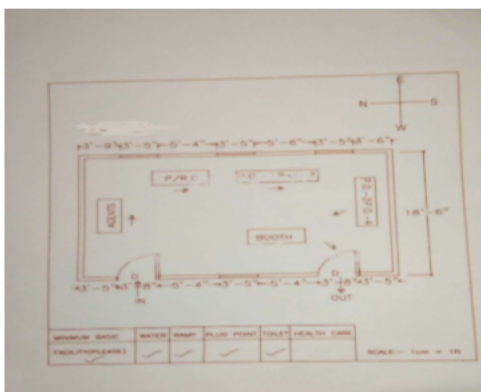

নিৰ্বাচক পঞ্জীয়ন বিষয়াৰ স্বাক্ষৰ

Nazri Naksha

Google Map View

Polling Station Building Front View

ভোটগ্ৰহন কেন্দ্ৰৰ সন্মুখৰ দৃশ্য

Cad View

Key MAP View

1 নাম : মঃআজিম উদ্দিন পিতাৰ নাম: আয়ুব আলী ঘৰ নং : 01 বয়স : 49 লিঙ্গ : পুৰুষ	DYB9334569 ফটো উপলব্ধ	2 নাম : জমিলা খাতুন স্বামীৰ নাম: আজিম উদ্দিন ঘৰ নং : 01 বয়স : 42 লিঙ্গ : মহিলা	DYB9334570 ফটো উপলব্ধ	3 নাম : নুৰুল ইছলাম পিতাৰ নাম: আজিম উদ্দিন ঘৰ নং : 01 বয়স : 26 লিঙ্গ : পুৰুষ	DYB0412114 ফটো উপলব্ধ
4 নাম : নুৰ জামাল পিতাৰ নাম: আজিম উদ্দিন ঘৰ নং : 1 বয়স : 24 লিঙ্গ : পুৰুষ	DYB0555821 ফটো উপলব্ধ	5 নাম : বেজবিনা খাতুন স্বামীৰ নাম: নুৰুল ইছলাম ঘৰ নং : 1 বয়স : 23 লিঙ্গ : মহিলা	DYB0552299 ফটো উপলব্ধ	6 নাম : আফাজ উদ্দিন পিতাৰ নাম: আহেদ আলী ঘৰ নং : 2 বয়স : 64 লিঙ্গ : পুৰুষ	DYB9334581 ফটো উপলব্ধ
7 নাম : বেজিয়া খাতুন স্বামীৰ নাম: আফাজ উদ্দিন ঘৰ নং : 2 বয়স : 55 লিঙ্গ : মহিলা	DYB9334592 ফটো উপলব্ধ	8 নাম : শ্বৰিফুল ইছলাম পিতাৰ নাম: আফাজ উদ্দিন ঘৰ নং : 2 বয়স : 26 লিঙ্গ : পুৰুষ	DYB0324350 ফটো উপলব্ধ	9 নাম : হবিবুৰ ৰহমান পিতাৰ নাম: আব্দুল হেকিম ঘৰ নং : 3 বয়স : 73 লিঙ্গ : পুৰুষ	DYB9334605 ফটো উপলব্ধ
10 নাম : ৰমজান আলী পিতাৰ নাম: হবিবুৰ ৰহমান ঘৰ নং : 3 বয়স : 47 লিঙ্গ : পুৰুষ	DYB9334627 ফটো উপলব্ধ	11 নাম : ফৰিদা খাতুন স্বামীৰ নাম: ৰমজান আলী ঘৰ নং : 3 বয়স : 40 লিঙ্গ : মহিলা	DYB9334638 ফটো উপলব্ধ	12 নাম : ৰহমত আলী পিতাৰ নাম: হবিবুৰ ৰহমান ঘৰ নং : 3 বয়স : 36 লিঙ্গ : পুৰুষ	DYB9346321 ফটো উপলব্ধ
13 নাম : ৰেকমত আলী পিতাৰ নাম: হবিবুৰ ৰহমান ঘৰ নং : 3 বয়স : 31 লিঙ্গ : পুৰুষ	DYB9346172 ফটো উপলব্ধ	14 নাম : হাছিনা বেগম স্বামীৰ নাম: ৰেকমত আলী ঘৰ নং : 3 বয়স : 28 লিঙ্গ : মহিলা	DYB0297838 ফটো উপলব্ধ	15 নাম : ৰাহিমা খাতুন স্বামীৰ নাম: ইছলাম উদ্দিন ঘৰ নং : 04 বয়স : 46 লিঙ্গ : মহিলা	DYB9334650 ফটো উপলব্ধ
16 নাম : হাজেৰা খাতুন পিতাৰ নাম: ইত্তাজ আলী ঘৰ নং : 08 বয়স : 28 লিঙ্গ : মহিলা	DYB0556076 ফটো উপলব্ধ	17 নাম : মফিদা খাতুন স্বামীৰ নাম: আহমদ আলী ঘৰ নং : 8 বয়স : 26 লিঙ্গ : মহিলা	DYB0556092 ফটো উপলব্ধ	18 নাম : ৰাক্বুল হক পিতাৰ নাম: ইছলাম উদ্দিন ঘৰ নং : 8 বয়স : 24 লিঙ্গ : পুৰুষ	DYB0594101 ফটো উপলব্ধ
19 নাম : আহমদ আলী পিতাৰ নাম: নুৰুল হক ঘৰ নং : 08 বয়স : 23 লিঙ্গ : পুৰুষ	DYB0556183 ফটো উপলব্ধ	20 নাম : আব্দুল আলী পিতাৰ নাম: আমিৰ হুছেন ঘৰ নং : 05 বয়স : 65 লিঙ্গ : পুৰুষ	DYB9334661 ফটো উপলব্ধ	21 নাম : আমিৰ জান স্বামীৰ নাম: আব্দুল আলী ঘৰ নং : 05 বয়স : 56 লিঙ্গ : মহিলা	DYB9334672 ফটো উপলব্ধ
22 নাম : নাছিব উদ্দিন পিতাৰ নাম: আব্দুল আলী ঘৰ নং : 05 বয়স : 34 লিঙ্গ : পুৰুষ	DYB9345748 ফটো উপলব্ধ	23 নাম : মজিদা খাতুন স্বামীৰ নাম: নাছিব উদ্দিন ঘৰ নং : 05 বয়স : 32 লিঙ্গ : মহিলা	DYB9345759 ফটো উপলব্ধ	24 নাম : জহিৰ উদ্দিন পিতাৰ নাম: আব্দুল আলী ঘৰ নং : 05 বয়স : 31 লিঙ্গ : পুৰুষ	DYB0142356 ফটো উপলব্ধ
25 নাম : ৰাহিদা খাতুন স্বামীৰ নাম: জহিৰ উদ্দিন ঘৰ নং : 05 বয়স : 29 লিঙ্গ : মহিলা	DYB0360412 ফটো উপলব্ধ	26 নাম : আব্দুল গফুৰ পিতাৰ নাম: আব্দুল আলী ঘৰ নং : 05 বয়স : 28 লিঙ্গ : পুৰুষ	DYB0142547 ফটো উপলব্ধ	27 নাম : সাহেদা বেগম স্বামীৰ নাম: আব্দুল গফুৰ ঘৰ নং : 5 বয়স : 27 লিঙ্গ : মহিলা	DYB0593335 ফটো উপলব্ধ
28 নাম : আমিনা খাতুন পিতাৰ নাম: আব্দুল আলী ঘৰ নং : 05 বয়স : 26 লিঙ্গ : মহিলা	DYB0412353 ফটো উপলব্ধ	29 নাম : আলতাজ আলী পিতাৰ নাম: আজবালি আলী ঘৰ নং : 06 বয়স : 55 লিঙ্গ : পুৰুষ	DYB9334683 ফটো উপলব্ধ	30 নাম : হামিদা খাতুন স্বামীৰ নাম: আলতাজ আলী ঘৰ নং : 06 বয়স : 48 লিঙ্গ : মহিলা	DYB9334694 ফটো উপলব্ধ