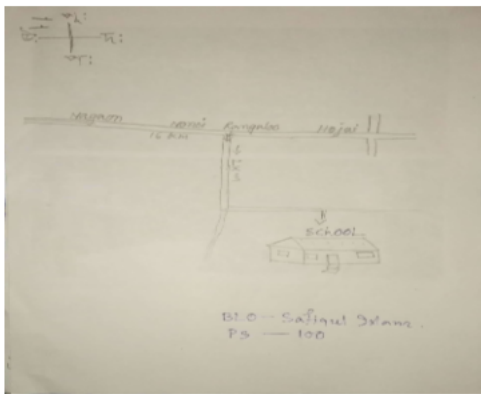

Nazri Naksha