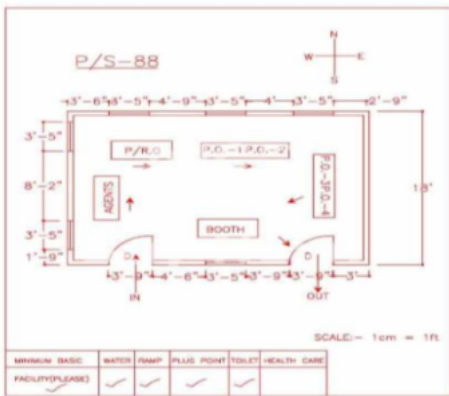

নিৰ্বাচক পঞ্জীয়ন বিষয়াৰ স্বাক্ষৰ

Nazri Naksha

Google Map View

Polling Station Building Front View

ভোটগ্ৰহন কেন্দ্ৰৰ সন্মুখৰ দৃশ্য

Cad View

Key MAP View

বিধানসভা সমষ্টিৰ নম্বৰ আৰু নাম : 59-বঢ়হমপুৰ
অংশৰ নম্বৰ আৰু নাম : 1-খাটৰ গাওঁ (ন-গোসাই খাত)