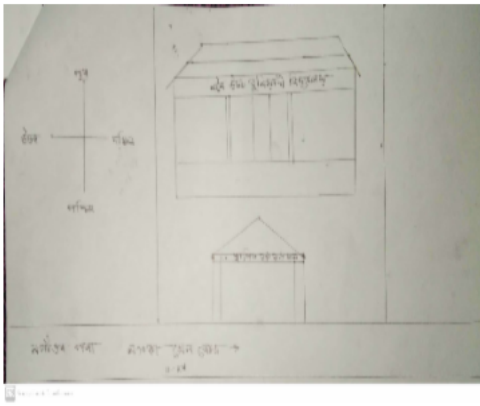

নিৰ্বাচক পঞ্জীয়ন বিষয়াৰ স্বাক্ষৰ

Nazri Naksha

Google Map View

Polling Station Building Front View

ভোটগ্ৰহন কেন্দ্ৰৰ সন্মুখৰ দৃশ্য

Cad View

Key MAP View

বিধানসভা সমষ্টিৰ নম্বৰ আৰু নাম : 59-বঢ়হমপুৰ
অংশৰ নম্বৰ আৰু নাম : 1-খাটৰ গাওঁ (ন-গোসাই খাত)