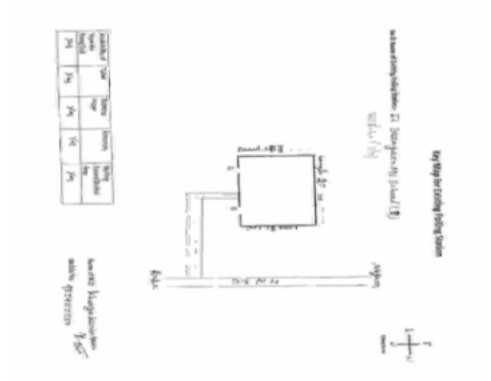

নিৰ্বাচক পঞ্জীয়ন বিষয়াৰ স্বাক্ষৰ

Nazri Naksha

Google Map View

Polling Station Building Front View

ভোটগ্ৰহন কেন্দ্ৰৰ সন্মুখৰ দৃশ্য

Cad View

Key MAP View

1 নাম : সমেন্দ্ৰ উৰাং পিতাৰ নাম: গঙ্গাধৰ উৰাং ঘৰ নং : 1 বয়স : 41 লিঙ্গ : পুৰুষ	DLQ8434579 ফটো উপলব্ধ	2 নাম : ববিতা উৰাং স্বামীৰ নাম: সমেন্দ্ৰ উৰাং ঘৰ নং : 1 বয়স : 38 লিঙ্গ : মহিলা	DLQ8434580 ফটো উপলব্ধ	3 নাম : কৰিশা উৰাং পিতাৰ নাম: সমেন্দ্ৰ উৰাং ঘৰ নং : 1 বয়স : 20 লিঙ্গ : মহিলা	EMX0055319 ফটো উপলব্ধ
4 নাম : কৰিনা উৰাং পিতাৰ নাম: সমেন্দ্ৰ উৰাং ঘৰ নং : 1 বয়স : 19 লিঙ্গ : মহিলা	EMX0178673 ফটো উপলব্ধ	5 নাম : বাজেশ উৰাং পিতাৰ নাম: ৩ নন্দ উৰাং ঘৰ নং : 2 বয়স : 46 লিঙ্গ : পুৰুষ	DLQ8434591 ফটো উপলব্ধ	6 নাম : সুগীয়া উৰাং স্বামীৰ নাম: বাজেশ উৰাং ঘৰ নং : 2 বয়স : 42 লিঙ্গ : মহিলা	DLQ8434604 ফটো উপলব্ধ
7 নাম : ৰুমি উৰাং স্বামীৰ নাম: পুতু উৰাং ঘৰ নং : ৩ বয়স : 44 লিঙ্গ : মহিলা	DLQ8434626 ফটো উপলব্ধ	8 নাম : লোহা উৰাং পিতাৰ নাম: ৩ হুজু উৰাং ঘৰ নং : ৩ বয়স : 37 লিঙ্গ : পুৰুষ	DLQ8434637 ফটো উপলব্ধ	9 নাম : বহাগী উৰাং স্বামীৰ নাম: দেবেন্দ্ৰ উৰাং ঘৰ নং : ৩ বয়স : 29 লিঙ্গ : মহিলা	EMX0073643 ফটো উপলব্ধ
10 নাম : বিকাশ উৰাং পিতাৰ নাম: ৩ পুতুল উৰাং ঘৰ নং : ৩ বয়স : 28 লিঙ্গ : পুৰুষ	DLQ1163302 ফটো উপলব্ধ	11 নাম : অনিতা উৰাং স্বামীৰ নাম: লোহা উৰাং ঘৰ নং : ৩ বয়স : 28 লিঙ্গ : মহিলা	EMX0078154 ফটো উপলব্ধ	12 নাম : দেবেন্দ্ৰ উৰাং পিতাৰ নাম: হুজু উৰাং ঘৰ নং : ৩ বয়স : 27 লিঙ্গ : পুৰুষ	EMX0071795 ফটো উপলব্ধ
13 নাম : প্ৰেমলতা মুণ্ডা স্বামীৰ নাম: বিকাশ উৰাং ঘৰ নং : ৩ বয়স : 24 লিঙ্গ : মহিলা	DLQ0582932 ফটো উপলব্ধ	14 নাম : পূজা উৰাং পিতাৰ নাম: পুতু উৰাং ঘৰ নং : ৩ বয়স : 23 লিঙ্গ : মহিলা	DLQ0584649 ফটো উপলব্ধ	15 নাম : গনেশ কুৰ্মী পিতাৰ নাম: দুৰ্গেশ্বৰ কুৰ্মী ঘৰ নং : 8 বয়স : 40 লিঙ্গ : পুৰুষ	DLQ8434660 ফটো উপলব্ধ
16 নাম : পবিন কুৰ্মী পিতাৰ নাম: দুৰ্গেশ্বৰ কুৰ্মী ঘৰ নং : 8 বয়স : 32 লিঙ্গ : পুৰুষ	DLQ8434671 ফটো উপলব্ধ	17 নাম : পিংকী কুৰ্মী স্বামীৰ নাম: পবিন কুৰ্মী ঘৰ নং : 8 বয়স : 27 লিঙ্গ : মহিলা	DLQ1152693 ফটো উপলব্ধ	18 নাম : জয়ন্তী কুৰ্মী স্বামীৰ নাম: ভবেন কুৰ্মী ঘৰ নং : 5 বয়স : 45 লিঙ্গ : মহিলা	DLQ8434682 ফটো উপলব্ধ
19 নাম : চুনিতা কুৰ্মী স্বামীৰ নাম: পবিত্ৰ কুৰ্মী ঘৰ নং : 5 বয়স : 31 লিঙ্গ : মহিলা	DLQ1154798 ফটো উপলব্ধ	20 নাম : মহেন্দ্ৰ কুৰ্মী পিতাৰ নাম: ভবেন কুৰ্মী ঘৰ নং : 5 বয়স : 29 লিঙ্গ : পুৰুষ	DLQ1163435 ফটো উপলব্ধ	21 নাম : পবিত্ৰ কুৰ্মী পিতাৰ নাম: ভবেন কুৰ্মী ঘৰ নং : 5 বয়স : 27 লিঙ্গ : পুৰুষ	DLQ0282947 ফটো উপলব্ধ
22 নাম : প্ৰদীপ কুৰ্মী পিতাৰ নাম: ভবেন কুৰ্মী ঘৰ নং : 5 বয়স : 25 লিঙ্গ : পুৰুষ	DLQ1582949 ফটো উপলব্ধ	23 নাম : অঞ্জলি কুৰ্মী স্বামীৰ নাম: মহেন্দ্ৰ কুৰ্মী ঘৰ নং : 5 বয়স : 24 লিঙ্গ : মহিলা	DLQ1582865 ফটো উপলব্ধ	24 নাম : পমিতা কুৰ্মী স্বামীৰ নাম: কাতিৰাম কুৰ্মী ঘৰ নং : ৬ বয়স : 58 লিঙ্গ : মহিলা	DLQ8434693 ফটো উপলব্ধ
25 নাম : বিনা কুৰ্মী পিতাৰ নাম: কাতিৰাম কুৰ্মী ঘৰ নং : ৬ বয়স : 37 লিঙ্গ : মহিলা	DLQ8434706 ফটো উপলব্ধ	26 নাম : সংগীতা কুৰ্মী স্বামীৰ নাম: অৰ্কন কুৰ্মী ঘৰ নং : ৬ বয়স : 28 লিঙ্গ : মহিলা	DLQ1582923 ফটো উপলব্ধ	27 নাম : বিনা কুৰ্মী পিতাৰ নাম: ৩ মনিৰাম কুৰ্মী ঘৰ নং : ৭ বয়স : 38 লিঙ্গ : মহিলা	DLQ8434728 ফটো উপলব্ধ
28 নাম : লীলাধৰ কুৰ্মী পিতাৰ নাম: ৩ মনিৰাম কুৰ্মী ঘৰ নং : ৭ বয়স : 30 লিঙ্গ : পুৰুষ	DLQ1163534 ফটো উপলব্ধ	29 নাম : জুন কুৰ্মী স্বামীৰ নাম: লীলাধৰ কুৰ্মী ঘৰ নং : ৭ বয়স : 25 লিঙ্গ : মহিলা	DLQ1582907 ফটো উপলব্ধ	30 নাম : নাউৰী মুৰা স্বামীৰ নাম: জিতেন মুৰা ঘৰ নং : ৮ বয়স : 44 লিঙ্গ : মহিলা	DLQ8434751 ফটো উপলব্ধ