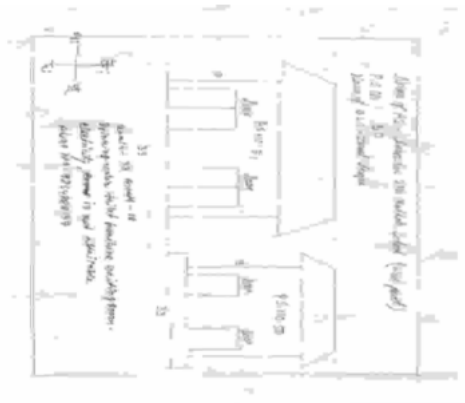

নিৰ্বাচক পঞ্জীয়ন বিষয়াৰ স্বাক্ষৰ

Nazri Naksha

Google Map View

Polling Station Building Front View

ভোটগ্ৰহন কেন্দ্ৰৰ সন্মুখৰ দৃশ্য

Cad View

Key MAP View

1 নাম : ছাফিয়া খাতুন স্বামীৰ নাম: হাছেন আলী ঘৰ নং : 1 বয়স : 69 লিঙ্গ : মহিলা	BMX1424573 ফটো উপলব্ধ	2 নাম : ৰাজ আলী পিতাৰ নাম: হাছেন আলী ঘৰ নং : 1 বয়স : 49 লিঙ্গ : পুৰুষ	BMX1424584 ফটো উপলব্ধ	# 3 নাম : শিৰাজ আলী পিতাৰ নাম: হাছেন আলী ঘৰ নং : 1 বয়স : 35 লিঙ্গ : পুৰুষ	BMX1612573 ফটো উপলব্ধ
4 নাম : আজগৰ আলী পিতাৰ নাম: হাছেন আলী ঘৰ নং : 1 বয়স : 33 লিঙ্গ : পুৰুষ	BMX1612562 ফটো উপলব্ধ	5 নাম : মমতাজ বেগম স্বামীৰ নাম: ৰাজ আলী ঘৰ নং : 1 বয়স : 32 লিঙ্গ : মহিলা	BMX0240739 ফটো উপলব্ধ	6 নাম : গুলজাৰ হুছেইন পিতাৰ নাম: হাছেন আলী ঘৰ নং : 1 বয়স : 29 লিঙ্গ : পুৰুষ	BMX0282921 ফটো উপলব্ধ
7 নাম : বিনামা খাতুন স্বামীৰ নাম: শিৰাজ আলী ঘৰ নং : 1 বয়স : 26 লিঙ্গ : মহিলা	BMX0574111 ফটো উপলব্ধ	8 নাম : হালিমা খাতুন স্বামীৰ নাম: ৰাজ আলী ঘৰ নং : 1 কু বয়স : 23 লিঙ্গ : মহিলা	EMX0123646 ফটো উপলব্ধ	9 নাম : ফজৰ আলী পিতাৰ নাম: মৃত আলাল উদ্দিন ঘৰ নং : 1 কু বয়স : 40 লিঙ্গ : পুৰুষ	BMX0519751 ফটো উপলব্ধ
10 নাম : মুকছিদুল ইছলাম পিতাৰ নাম: ফজৰ আলী ঘৰ নং : 1 কু বয়স : 28 লিঙ্গ : পুৰুষ	BMX0574574 ফটো উপলব্ধ	11 নাম : মুশাদ আলী পিতাৰ নাম: ফজৰ আলী ঘৰ নং : 1 কু বয়স : 26 লিঙ্গ : পুৰুষ	BMX0574624 ফটো উপলব্ধ	12 নাম : কুলচুম বিবি স্বামীৰ নাম: ফজৰ আলী ঘৰ নং : 1 কু বয়স : 40 লিঙ্গ : মহিলা	BMX0284414 ফটো উপলব্ধ
# 13 নাম : ৰফিক আলী পিতাৰ নাম: হাছেন আলী ঘৰ নং : 1 খ বয়স : 31 লিঙ্গ : পুৰুষ	BMX1612540 ফটো উপলব্ধ	14 নাম : তাছমিনা খাতুন স্বামীৰ নাম: ৰফিক আলী ঘৰ নং : 1 খ বয়স : 27 লিঙ্গ : মহিলা	BMX0574103 ফটো উপলব্ধ	15 নাম : জালাল উদ্দিন পিতাৰ নাম: আবুল গফুৰ ঘৰ নং : 2 বয়স : 69 লিঙ্গ : পুৰুষ	BMX1424595 ফটো উপলব্ধ
16 নাম : কুলচুম বিবি স্বামীৰ নাম: জালাল উদ্দিন ঘৰ নং : 2 বয়স : 59 লিঙ্গ : মহিলা	BMX1424608 ফটো উপলব্ধ	17 নাম : মাইনুল হক পিতাৰ নাম: জালাল উদ্দিন ঘৰ নং : 2 বয়স : 41 লিঙ্গ : পুৰুষ	BMX1424619 ফটো উপলব্ধ	# 18 নাম : ফাতেমা বেগম স্বামীৰ নাম: মাইনুল হক ঘৰ নং : 2 বয়স : 35 লিঙ্গ : মহিলা	BMX1432106 ফটো উপলব্ধ
19 নাম : ইনামুল হক পিতাৰ নাম: জালাল উদ্দিন ঘৰ নং : 2 বয়স : 30 লিঙ্গ : পুৰুষ	BMX0519272 ফটো উপলব্ধ	# 20 নাম : আইনুল হক পিতাৰ নাম: জালাল উদ্দিন ঘৰ নং : 2 বয়স : 30 লিঙ্গ : পুৰুষ	BMX0300988 ফটো উপলব্ধ	# 21 নাম : ছাবিনা খাতুন স্বামীৰ নাম: আইনুল হক ঘৰ নং : 2 বয়স : 28 লিঙ্গ : মহিলা	BMX0301069 ফটো উপলব্ধ
22 নাম : মমতাজ বেগম পিতাৰ নাম: জালাল উদ্দিন ঘৰ নং : 2 বয়স : 24 লিঙ্গ : মহিলা	EMX0152900 ফটো উপলব্ধ	23 নাম : ৰমজান আলী পিতাৰ নাম: মফিজ উদ্দিন ঘৰ নং : 3 বয়স : 51 লিঙ্গ : পুৰুষ	BMX1424653 ফটো উপলব্ধ	24 নাম : মাসোদা খাতুন স্বামীৰ নাম: ৰমজান আলী ঘৰ নং : 3 বয়স : 46 লিঙ্গ : মহিলা	BMX1424664 ফটো উপলব্ধ
25 নাম : আতাবুৰ ৰহমান পিতাৰ নাম: ৰমজান আলী ঘৰ নং : 3 বয়স : 29 লিঙ্গ : পুৰুষ	BMX0574657 ফটো উপলব্ধ	26 নাম : পাৰবিনা খাতুন স্বামীৰ নাম: ইক্ৰামুল আলী ঘৰ নং : 3 বয়স : 29 লিঙ্গ : মহিলা	BMX0341198 ফটো উপলব্ধ	27 নাম : ইক্ৰামুল আলী পিতাৰ নাম: ৰমজান আলী ঘৰ নং : 3 বয়স : 28 লিঙ্গ : পুৰুষ	BMX0341156 ফটো উপলব্ধ
28 নাম : শ্বৰিফুল ইছলাম পিতাৰ নাম: ৰমজান আলী ঘৰ নং : 3 বয়স : 24 লিঙ্গ : পুৰুষ	BMX0574582 ফটো উপলব্ধ	29 নাম : ছাজিদা খাতুন স্বামীৰ নাম: আতাবুৰ ৰহমান ঘৰ নং : 3 বয়স : 23 লিঙ্গ : মহিলা	BMX1629476 ফটো উপলব্ধ	30 নাম : জলিল উদ্দিন পিতাৰ নাম: মফিজ উদ্দিন ঘৰ নং : 4 বয়স : 51 লিঙ্গ : পুৰুষ	BMX1424675 ফটো উপলব্ধ