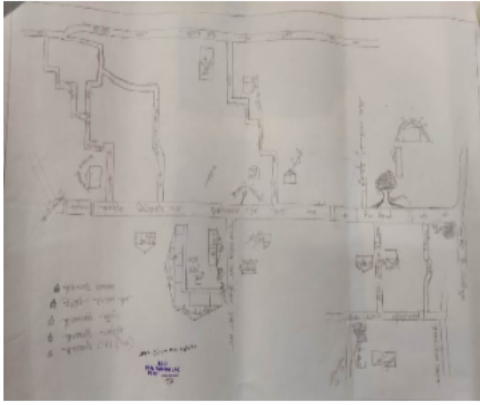

নিৰ্বাচক পঞ্জীয়ন বিষয়াৰ স্বাক্ষৰ

Nazri Naksha

Google Map View

Polling Station Building Front View

ভোটগ্ৰহন কেন্দ্ৰৰ সন্মুখৰ দৃশ্য

Cad View

Key MAP View

1 নাম : ছাফিয়া খাতুন স্বামীৰ নাম: হাছেন আলী ঘৰ নং : 1 বয়স : 69 লিঙ্গ : মহিলা	BMX1424573 ফটো উপলব্ধ	2 নাম : ৰাজ আলী পিতাৰ নাম: হাছেন আলী ঘৰ নং : 1 বয়স : 49 লিঙ্গ : পুৰুষ	BMX1424584 ফটো উপলব্ধ	# 3 নাম : শিৰাজ আলী পিতাৰ নাম: হাছেন আলী ঘৰ নং : 1 বয়স : 35 লিঙ্গ : পুৰুষ	BMX1612573 ফটো উপলব্ধ
4 নাম : আজগৰ আলী পিতাৰ নাম: হাছেন আলী ঘৰ নং : 1 বয়স : 33 লিঙ্গ : পুৰুষ	BMX1612562 ফটো উপলব্ধ	5 নাম : মমতাজ বেগম স্বামীৰ নাম: ৰাজ আলী ঘৰ নং : 1 বয়স : 32 লিঙ্গ : মহিলা	BMX0240739 ফটো উপলব্ধ	6 নাম : গুলজাৰ হুছেইন পিতাৰ নাম: হাছেন আলী ঘৰ নং : 1 বয়স : 29 লিঙ্গ : পুৰুষ	BMX0282921 ফটো উপলব্ধ
7 নাম : বিনামা খাতুন স্বামীৰ নাম: শিৰাজ আলী ঘৰ নং : 1 বয়স : 26 লিঙ্গ : মহিলা	BMX0574111 ফটো উপলব্ধ	8 নাম : হালিমা খাতুন স্বামীৰ নাম: ৰাজ আলী ঘৰ নং : 1 কু বয়স : 23 লিঙ্গ : মহিলা	EMX0123646 ফটো উপলব্ধ	9 নাম : ফজৰ আলী পিতাৰ নাম: মৃত আলাল উদ্দিন ঘৰ নং : 1 কু বয়স : 40 লিঙ্গ : পুৰুষ	BMX0519751 ফটো উপলব্ধ
10 নাম : মুকছিদুল ইছলাম পিতাৰ নাম: ফজৰ আলী ঘৰ নং : 1 কু বয়স : 28 লিঙ্গ : পুৰুষ	BMX0574574 ফটো উপলব্ধ	11 নাম : মুশাদ আলী পিতাৰ নাম: ফজৰ আলী ঘৰ নং : 1 কু বয়স : 26 লিঙ্গ : পুৰুষ	BMX0574624 ফটো উপলব্ধ	12 নাম : কুলচুম বিবি স্বামীৰ নাম: ফজৰ আলী ঘৰ নং : 1 কু বয়স : 40 লিঙ্গ : মহিলা	BMX0284414 ফটো উপলব্ধ
# 13 নাম : ৰফিক আলী পিতাৰ নাম: হাছেন আলী ঘৰ নং : 1 খ বয়স : 31 লিঙ্গ : পুৰুষ	BMX1612540 ফটো উপলব্ধ	14 নাম : তাছমিনা খাতুন স্বামীৰ নাম: ৰফিক আলী ঘৰ নং : 1 খ বয়স : 27 লিঙ্গ : মহিলা	BMX0574103 ফটো উপলব্ধ	15 নাম : জালাল উদ্দিন পিতাৰ নাম: আবুল গফুৰ ঘৰ নং : 2 বয়স : 69 লিঙ্গ : পুৰুষ	BMX1424595 ফটো উপলব্ধ
16 নাম : কুলচুম বিবি স্বামীৰ নাম: জালাল উদ্দিন ঘৰ নং : 2 বয়স : 59 লিঙ্গ : মহিলা	BMX1424608 ফটো উপলব্ধ	17 নাম : মাইনুল হক পিতাৰ নাম: জালাল উদ্দিন ঘৰ নং : 2 বয়স : 41 লিঙ্গ : পুৰুষ	BMX1424619 ফটো উপলব্ধ	# 18 নাম : ফাতেমা বেগম স্বামীৰ নাম: মাইনুল হক ঘৰ নং : 2 বয়স : 35 লিঙ্গ : মহিলা	BMX1432106 ফটো উপলব্ধ
19 নাম : ইনামুল হক পিতাৰ নাম: জালাল উদ্দিন ঘৰ নং : 2 বয়স : 30 লিঙ্গ : পুৰুষ	BMX0519272 ফটো উপলব্ধ	# 20 নাম : আইনুল হক পিতাৰ নাম: জালাল উদ্দিন ঘৰ নং : 2 বয়স : 30 লিঙ্গ : পুৰুষ	BMX0300988 ফটো উপলব্ধ	# 21 নাম : ছাবিনা খাতুন স্বামীৰ নাম: আইনুল হক ঘৰ নং : 2 বয়স : 28 লিঙ্গ : মহিলা	BMX0301069 ফটো উপলব্ধ
22 নাম : মমতাজ বেগম পিতাৰ নাম: জালাল উদ্দিন ঘৰ নং : 2 বয়স : 24 লিঙ্গ : মহিলা	EMX0152900 ফটো উপলব্ধ	23 নাম : ৰমজান আলী পিতাৰ নাম: মফিজ উদ্দিন ঘৰ নং : 3 বয়স : 51 লিঙ্গ : পুৰুষ	BMX1424653 ফটো উপলব্ধ	24 নাম : মাসোদা খাতুন স্বামীৰ নাম: ৰমজান আলী ঘৰ নং : 3 বয়স : 46 লিঙ্গ : মহিলা	BMX1424664 ফটো উপলব্ধ
25 নাম : আতাবুৰ ৰহমান পিতাৰ নাম: ৰমজান আলী ঘৰ নং : 3 বয়স : 29 লিঙ্গ : পুৰুষ	BMX0574657 ফটো উপলব্ধ	26 নাম : পাৰবিনা খাতুন স্বামীৰ নাম: ইক্ৰামুল আলী ঘৰ নং : 3 বয়স : 29 লিঙ্গ : মহিলা	BMX0341198 ফটো উপলব্ধ	27 নাম : ইক্ৰামুল আলী পিতাৰ নাম: ৰমজান আলী ঘৰ নং : 3 বয়স : 28 লিঙ্গ : পুৰুষ	BMX0341156 ফটো উপলব্ধ
28 নাম : শ্বৰিফুল ইছলাম পিতাৰ নাম: ৰমজান আলী ঘৰ নং : 3 বয়স : 24 লিঙ্গ : পুৰুষ	BMX0574582 ফটো উপলব্ধ	29 নাম : ছাজিদা খাতুন স্বামীৰ নাম: আতাবুৰ ৰহমান ঘৰ নং : 3 বয়স : 23 লিঙ্গ : মহিলা	BMX1629476 ফটো উপলব্ধ	30 নাম : জলিল উদ্দিন পিতাৰ নাম: মফিজ উদ্দিন ঘৰ নং : 4 বয়স : 51 লিঙ্গ : পুৰুষ	BMX1424675 ফটো উপলব্ধ