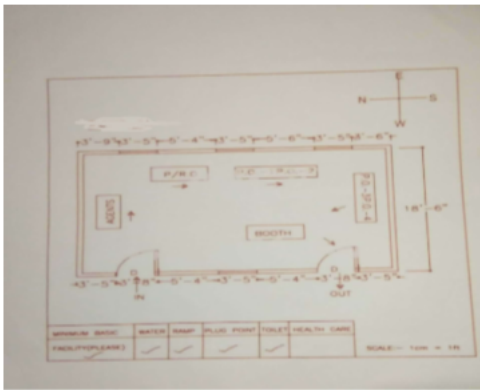

নিৰ্বাচক পঞ্জীয়ন বিষয়াৰ স্বাক্ষৰ

Nazri Naksha

Google Map View

Polling Station Building Front View

ভোটগ্ৰহন কেন্দ্ৰৰ সন্মুখৰ দৃশ্য

Cad View

Key MAP View

<p>S 1 DCS1842947</p> <p>নাম : চাজিদা বেগম পিতাৰ নাম: আব্দুল কালম ঘৰ নং : 23 বয়স : 23 লিঙ্গ : মহিলা</p> <p>ফটো উপলব্ধ</p>	<p>S 2 DCS0329490</p> <p>নাম : জাহমিনা বেগম মাতৃৰ নাম: নুৰুফুল বেগম ঘৰ নং : 90 বয়স : 32 লিঙ্গ : মহিলা</p> <p>ফটো উপলব্ধ</p>	<p>3 DYB1070242</p> <p>নাম : ভোগেশ্বৰ দাস পিতাৰ নাম: বুদ্ধেশ্বৰ দাস ঘৰ নং : 182 বয়স : 56 লিঙ্গ : পুৰুষ</p> <p>ফটো উপলব্ধ</p>
<p>4 DYB1070253</p> <p>নাম : লক্ষীমাই দাস স্বামীৰ নাম: ভোগেশ্বৰ দাস ঘৰ নং : 182 বয়স : 52 লিঙ্গ : মহিলা</p> <p>ফটো উপলব্ধ</p>	<p>5 DYB1070264</p> <p>নাম : প্ৰবীন দাস পিতাৰ নাম: বুদ্ধেশ্বৰ দাস ঘৰ নং : 183 বয়স : 59 লিঙ্গ : পুৰুষ</p> <p>ফটো উপলব্ধ</p>	<p>6 DYB1070275</p> <p>নাম : বন্তি দাস স্বামীৰ নাম: প্ৰবীন দাস ঘৰ নং : 183 বয়স : 55 লিঙ্গ : মহিলা</p> <p>ফটো উপলব্ধ</p>
<p>7 DYB1070297</p> <p>নাম : প্ৰনতি দাস স্বামীৰ নাম: যোগেশ্বৰ দাস ঘৰ নং : 183 বয়স : 52 লিঙ্গ : মহিলা</p> <p>ফটো উপলব্ধ</p>	<p>8 DYB1866871</p> <p>নাম : বিতুপন দাস পিতাৰ নাম: প্ৰবীন দাস ঘৰ নং : 183 বয়স : 31 লিঙ্গ : পুৰুষ</p> <p>ফটো উপলব্ধ</p>	<p>9 DYB4760161</p> <p>নাম : কাৰেবী হাজৰিকা স্বামীৰ নাম: বিতুপন দাস ঘৰ নং : 143 বয়স : 26 লিঙ্গ : মহিলা</p> <p>ফটো উপলব্ধ</p>
<p>10 DYB1070286</p> <p>নাম : যোগেশ্বৰ দাস পিতাৰ নাম: বুদ্ধেশ্বৰ দাস ঘৰ নং : 183 ক বয়স : 57 লিঙ্গ : পুৰুষ</p> <p>ফটো উপলব্ধ</p>	<p>11 DYB0183731</p> <p>নাম : মুন দাস পিতাৰ নাম: যোগেশ্বৰ দাস ঘৰ নং : 183 ক বয়স : 34 লিঙ্গ : মহিলা</p> <p>ফটো উপলব্ধ</p>	<p>12 DYB0176941</p> <p>নাম : হিৰকজ্যোতি দাস পিতাৰ নাম: যোগেশ্বৰ দাস ঘৰ নং : 183 ক বয়স : 28 লিঙ্গ : পুৰুষ</p> <p>ফটো উপলব্ধ</p>
<p>13 EMX0014134</p> <p>নাম : বিটমনি দাস পিতাৰ নাম: যোগেশ্বৰ দাস ঘৰ নং : 143 ক বয়স : 25 লিঙ্গ : পুৰুষ</p> <p>ফটো উপলব্ধ</p>	<p>14 DYB1070300</p> <p>নাম : নিৰলা হাজৰিকা স্বামীৰ নাম: উমাৰাম হাজৰিকা ঘৰ নং : 188 বয়স : 68 লিঙ্গ : মহিলা</p> <p>ফটো উপলব্ধ</p>	<p>15 DYB1070322</p> <p>নাম : অঞ্জনা হাজৰিকা পিতাৰ নাম: উমাৰাম হাজৰিকা ঘৰ নং : 188 বয়স : 41 লিঙ্গ : মহিলা</p> <p>ফটো উপলব্ধ</p>
<p>16 DYB1070333</p> <p>নাম : উজ্জল হাজৰিকা পিতাৰ নাম: উমাৰাম হাজৰিকা ঘৰ নং : 188 বয়স : 39 লিঙ্গ : পুৰুষ</p> <p>ফটো উপলব্ধ</p>	<p>17 DYB1070355</p> <p>নাম : মিনা দাস স্বামীৰ নাম: বমানন্দ দাস ঘৰ নং : 186 বয়স : 53 লিঙ্গ : মহিলা</p> <p>ফটো উপলব্ধ</p>	<p>18 DYB0524009</p> <p>নাম : সিদ্ধাৰ্থ দাস পিতাৰ নাম: বমানন্দ দাস ঘৰ নং : 186 বয়স : 24 লিঙ্গ : পুৰুষ</p> <p>ফটো উপলব্ধ</p>
<p>19 DYB1070366</p> <p>নাম : মনু হাজৰিকা স্বামীৰ নাম: সুৰেন হাজৰিকা ঘৰ নং : 189 বয়স : 67 লিঙ্গ : মহিলা</p> <p>ফটো উপলব্ধ</p>	<p>20 DYB1076193</p> <p>নাম : শৰত দাস মাতৃৰ নাম: এলাচী হাজৰিকা ঘৰ নং : 189 বয়স : 48 লিঙ্গ : পুৰুষ</p> <p>ফটো উপলব্ধ</p>	<p>21 DYB1070399</p> <p>নাম : ধ্বজ্যোতি হাজৰিকা পিতাৰ নাম: সুৰেন হাজৰিকা ঘৰ নং : 189 বয়স : 39 লিঙ্গ : পুৰুষ</p> <p>ফটো উপলব্ধ</p>
<p>22 DYB0423913</p> <p>নাম : সবিতা দাস স্বামীৰ নাম: ধ্বজ্যোতি হাজৰিকা ঘৰ নং : 147 বয়স : 30 লিঙ্গ : মহিলা</p> <p>ফটো উপলব্ধ</p>	<p>23 DYB1070402</p> <p>নাম : দিনাৰাম হাজৰিকা পিতাৰ নাম: বেঠাৰাম হাজৰিকা ঘৰ নং : 188 বয়স : 62 লিঙ্গ : পুৰুষ</p> <p>ফটো উপলব্ধ</p>	<p>24 DYB1070413</p> <p>নাম : বেন হাজৰিকা স্বামীৰ নাম: দিনাৰাম হাজৰিকা ঘৰ নং : 188 বয়স : 52 লিঙ্গ : মহিলা</p> <p>ফটো উপলব্ধ</p>
<p>25 DYB0354688</p> <p>নাম : দিপজ্যোতি হাজৰিকা পিতাৰ নাম: দিনাৰাম হাজৰিকা ঘৰ নং : 188 বয়স : 32 লিঙ্গ : পুৰুষ</p> <p>ফটো উপলব্ধ</p>	<p>26 DYB0171710</p> <p>নাম : উজ্জল হাজৰিকা পিতাৰ নাম: দিন হাজৰিকা ঘৰ নং : 188 বয়স : 31 লিঙ্গ : পুৰুষ</p> <p>ফটো উপলব্ধ</p>	<p>27 DYB0428599</p> <p>নাম : জোনালী হাজৰিকা স্বামীৰ নাম: দীপজ্যোতি হাজৰিকা ঘৰ নং : 148 বয়স : 26 লিঙ্গ : মহিলা</p> <p>ফটো উপলব্ধ</p>
<p>28 DYB1070424</p> <p>নাম : হেমপ্ৰভা দাস স্বামীৰ নাম: অম্বোৰাম দাস ঘৰ নং : 189 বয়স : 70 লিঙ্গ : মহিলা</p> <p>ফটো উপলব্ধ</p>	<p>29 DYB1070435</p> <p>নাম : মাইকন দাস স্বামীৰ নাম: অম্বোৰাম দাস ঘৰ নং : 189 বয়স : 68 লিঙ্গ : মহিলা</p> <p>ফটো উপলব্ধ</p>	<p>30 DYB1070446</p> <p>নাম : মিণ্টু দাস পিতাৰ নাম: অম্বোৰাম দাস ঘৰ নং : 189 বয়স : 52 লিঙ্গ : পুৰুষ</p> <p>ফটো উপলব্ধ</p>