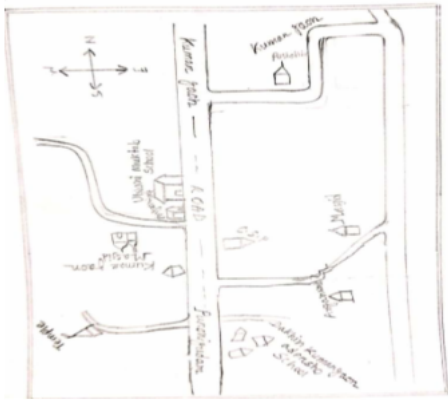

নিৰ্বাচক পঞ্জীয়ন বিষয়াৰ স্বাক্ষৰ

Nazri Naksha

Google Map View

Polling Station Building Front View

ভোটগ্ৰহন কেন্দ্ৰৰ সন্মুখৰ দৃশ্য

Cad View

Key MAP View

1 নাম : আজিদা বেগম স্বামীৰ নাম: শিৰাজুল ইছলাম ঘৰ নং : ১১১ বয়স : 71 লিঙ্গ : মহিলা	BMX1428235 ফটো উপলব্ধ	2 নাম : হাচেন আলী পিতাৰ নাম: শিৰাজুল ইছলাম ঘৰ নং : ১১১ বয়স : 61 লিঙ্গ : পুৰুষ	BMX1428279 ফটো উপলব্ধ	3 নাম : বজব আলী পিতাৰ নাম: শিৰাজুল হক ঘৰ নং : ১১১ বয়স : 59 লিঙ্গ : পুৰুষ	BMX1428291 ফটো উপলব্ধ
4 নাম : বহিমা খাতুন স্বামীৰ নাম: হাচেন আলী ঘৰ নং : ১১১ বয়স : 51 লিঙ্গ : মহিলা	BMX1428280 ফটো উপলব্ধ	5 নাম : বহিমা খাতুন স্বামীৰ নাম: বজব আলী ঘৰ নং : ১১১ বয়স : 49 লিঙ্গ : মহিলা	BMX1428304 ফটো উপলব্ধ	6 নাম : তাৰাব আলী পিতাৰ নাম: শিৰাজ হক ঘৰ নং : ১১১ বয়স : 43 লিঙ্গ : পুৰুষ	BMX1428315 ফটো উপলব্ধ
7 নাম : ছমলা খাতুন স্বামীৰ নাম: তাৰাব আলী ঘৰ নং : ১১১ বয়স : 37 লিঙ্গ : মহিলা	BMX1428326 ফটো উপলব্ধ	8 নাম : জহিৰুল ইছলাম পিতাৰ নাম: হাচেন আলী. ঘৰ নং : ১১১ বয়স : 31 লিঙ্গ : পুৰুষ	BMX0517151 ফটো উপলব্ধ	9 নাম : দিলদাৰ হুছেইন পিতাৰ নাম: বজব আলী ঘৰ নং : ১১১ বয়স : 29 লিঙ্গ : মহিলা	BMX0517235 ফটো উপলব্ধ
10 নাম : এমৰাজুল হুছেইন পিতাৰ নাম: হাচেন আলী ঘৰ নং : ১১১ বয়স : 28 লিঙ্গ : পুৰুষ	BMX0519801 ফটো উপলব্ধ	11 নাম : শহিদা খাতুন স্বামীৰ নাম: দিলদাৰ হুছেইন ঘৰ নং : 111 বয়স : 24 লিঙ্গ : মহিলা	BMX1694124 ফটো উপলব্ধ	12 নাম : ইনছ আলী পিতাৰ নাম: নুৰুল ইছলাম ঘৰ নং : ১১২ বয়স : 49 লিঙ্গ : পুৰুষ	BMX1428337 ফটো উপলব্ধ
13 নাম : ফাতেমা খাতুন স্বামীৰ নাম: ইনছ আলী ঘৰ নং : ১১২ বয়স : 44 লিঙ্গ : মহিলা	BMX1428348 ফটো উপলব্ধ	14 নাম : নিলোফা বেগম পিতাৰ নাম: ইনস আলী ঘৰ নং : 112 বয়স : 24 লিঙ্গ : মহিলা	EMX0156489 ফটো উপলব্ধ	15 নাম : চুলতানা বেগম স্বামীৰ নাম: নসেদ আলী ঘৰ নং : ১১৩ বয়স : 39 লিঙ্গ : মহিলা	BMX1428359 ফটো উপলব্ধ
# 16 নাম : ফৰিদা খাতুন স্বামীৰ নাম: ৰফিকুল ইছলাম ঘৰ নং : 133 বয়স : 35 লিঙ্গ : মহিলা	BMX1432402 ফটো উপলব্ধ	17 নাম : শ্বাহা আলম পিতাৰ নাম: নসেদ আলী ঘৰ নং : ১১৩ বয়স : 22 লিঙ্গ : পুৰুষ	BMX1663301 ফটো উপলব্ধ	18 নাম : শ্বাহা স্বৰিফ পিতাৰ নাম: নসেদ আলী ঘৰ নং : 113 বয়স : 20 লিঙ্গ : পুৰুষ	EMX0158139 ফটো উপলব্ধ
19 নাম : ছাহেৰা খাতুন স্বামীৰ নাম: ৰিয়াজ উদ্দিন ঘৰ নং : ১১৪ বয়স : 64 লিঙ্গ : মহিলা	BMX1428360 ফটো উপলব্ধ	20 নাম : তমিৰ উদ্দিন পিতাৰ নাম: ৰিয়াজ উদ্দিন ঘৰ নং : 114 বয়স : 51 লিঙ্গ : পুৰুষ	BMX1428371 ফটো উপলব্ধ	21 নাম : আমিৰ উদ্দিন পিতাৰ নাম: ৰিয়াজ উদ্দিন ঘৰ নং : 114 বয়স : 46 লিঙ্গ : পুৰুষ	BMX1428393 ফটো উপলব্ধ
22 নাম : আমজত আলী পিতাৰ নাম: ৰিয়াজ উদ্দিন ঘৰ নং : ১১৪ বয়স : 43 লিঙ্গ : পুৰুষ	BMX1428417 ফটো উপলব্ধ	23 নাম : আফিয়া খাতুন স্বামীৰ নাম: তমিৰ উদ্দিন ঘৰ নং : 114 বয়স : 41 লিঙ্গ : মহিলা	BMX1428382 ফটো উপলব্ধ	24 নাম : কুলচুমা বেগম স্বামীৰ নাম: আমজাদ আলী ঘৰ নং : ১১৪ বয়স : 37 লিঙ্গ : মহিলা	BMX1428428 ফটো উপলব্ধ
# 25 নাম : নুৰনেহাৰ স্বামীৰ নাম: আমিৰ উদ্দিন ঘৰ নং : 114 বয়স : 37 লিঙ্গ : মহিলা	BMX1428406 ফটো উপলব্ধ	# 26 নাম : ছাবিকুন নেহাৰ স্বামীৰ নাম: দিলদাৰ হুছেইন ঘৰ নং : 114 বয়স : 27 লিঙ্গ : মহিলা	BMX0624767 ফটো উপলব্ধ	# 27 নাম : দিলদাৰ হুছেইন পিতাৰ নাম: তমিৰ উদ্দিন ঘৰ নং : 114 বয়স : 26 লিঙ্গ : পুৰুষ	BMX0624544 ফটো উপলব্ধ
28 নাম : আনাৰ হুছেইন পিতাৰ নাম: তমিৰ উদ্দিন ঘৰ নং : 114 বয়স : 20 লিঙ্গ : পুৰুষ	EMX0151498 ফটো উপলব্ধ	29 নাম : কুলচুম বিবি স্বামীৰ নাম: আব্দুল ছালাম ঘৰ নং : 116 বয়স : 51 লিঙ্গ : মহিলা	BMX1428462 ফটো উপলব্ধ	30 নাম : ছাদ্দাম হুছেইন পিতাৰ নাম: আব্দুল ছালাম ঘৰ নং : ১১৬ বয়স : 25 লিঙ্গ : পুৰুষ	BMX0517490 ফটো উপলব্ধ