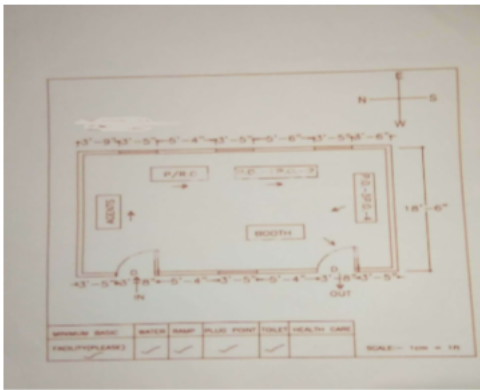

নিৰ্বাচক পঞ্জীয়ন বিষয়াৰ স্বাক্ষৰ

Nazri Naksha

Google Map View

Polling Station Building Front View

ভোটগ্ৰহন কেন্দ্ৰৰ সন্মুখৰ দৃশ্য

Cad View

Key MAP View

বিধানসভা সমষ্টিৰ নম্বৰ আৰু নাম : 59-বঢ়হমপুৰ
অংশৰ নম্বৰ আৰু নাম : 1-তেতেলিসৰা কামপুৰ কঠিয়াতলি পথ