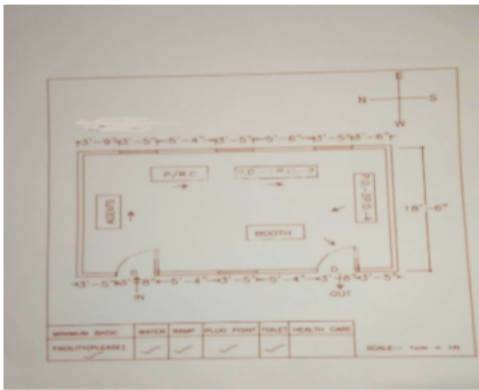

নিৰ্বাচক পঞ্জীয়ন বিষয়াৰ স্বাক্ষৰ

Nazri Naksha

Google Map View

Polling Station Building Front View

ভোটগ্ৰহন কেন্দ্ৰৰ সন্মুখৰ দৃশ্য

Cad View

Key MAP View

1 নাম : চাইফল আলী পিতাৰ নাম: মহম্মদ হানীফ ঘৰ নং : 2 বয়স : 28 লিঙ্গ : পুৰুষ	DYB0545624 ফটো উপলব্ধ	2 নাম : প্ৰদীপ কুমাৰ ৰয় মাতৃৰ নাম: ননী ৰয় ঘৰ নং : 45 বয়স : 53 লিঙ্গ : পুৰুষ	DYB0331330 ফটো উপলব্ধ	3 নাম : ফাৰহীন আকতাৰ স্বামীৰ নাম: জেচিম উদ্দীন আহমেদ ঘৰ নং : 106 বয়স : 26 লিঙ্গ : মহিলা	DYB0541656 ফটো উপলব্ধ
4 নাম : জিয়াউদ্দিন আহমেদ পিতাৰ নাম: ছামচুদ্দিন আহমেদ ঘৰ নং : 190 বয়স : 53 লিঙ্গ : পুৰুষ	DYB1124589 ফটো উপলব্ধ	5 নাম : নেকিব উদ্দীন আহমেদ পিতাৰ নাম: চামচুদ্দিন আহমেদ ঘৰ নং : 190 বয়স : 52 লিঙ্গ : পুৰুষ	DYB1124614 ফটো উপলব্ধ	6 নাম : রুনা বেগম স্বামীৰ নাম: জিয়াউদ্দিন আহমেদ ঘৰ নং : 190 বয়স : 48 লিঙ্গ : মহিলা	DYB1124590 ফটো উপলব্ধ
7 নাম : মেৰিন চুলতানা স্বামীৰ নাম: নেকিব উদ্দিন আহমেদ ঘৰ নং : 190 বয়স : 45 লিঙ্গ : মহিলা	DYB1128810 ফটো উপলব্ধ	8 নাম : জেচিম উদ্দিন আহমেদ পিতাৰ নাম: জিয়াউদ্দিন আহমেদ ঘৰ নং : 190 বয়স : 29 লিঙ্গ : পুৰুষ	DYB0260935 ফটো উপলব্ধ	9 নাম : কাজল হুছেইন পিতাৰ নাম: ৰাজ হুছেইন ঘৰ নং : 190 বয়স : 28 লিঙ্গ : মহিলা	DYB0331124 ফটো উপলব্ধ
10 নাম : মহম্মদ আলী পিতাৰ নাম: হাজী চন্দ্ৰ হুছেইন ঘৰ নং : 191 বয়স : 81 লিঙ্গ : পুৰুষ	DYB1128934 ফটো উপলব্ধ	11 নাম : ফইজুল হুছেইন পিতাৰ নাম: মহম্মদ আলি ঘৰ নং : 191 বয়স : 64 লিঙ্গ : পুৰুষ	DYB1124625 ফটো উপলব্ধ	12 নাম : ফাৰুক হুছেইন পিতাৰ নাম: মহম্মদ আলি ঘৰ নং : 191 বয়স : 60 লিঙ্গ : পুৰুষ	DYB1124647 ফটো উপলব্ধ
13 নাম : ৰাজ মুবাৰক হুছেইন পিতাৰ নাম: মহম্মদ আলি ঘৰ নং : 191 বয়স : 54 লিঙ্গ : পুৰুষ	DYB1124669 ফটো উপলব্ধ	14 নাম : সুচমা হুছেইন স্বামীৰ নাম: ৰাজমুবাৰক হুছেইন ঘৰ নং : 191 বয়স : 51 লিঙ্গ : মহিলা	DYB1124670 ফটো উপলব্ধ	15 নাম : মিৰ্জা গালিব হুছেইন পিতাৰ নাম: ফইজুল হুছেইন ঘৰ নং : 191 বয়স : 35 লিঙ্গ : পুৰুষ	DYB1128843 ফটো উপলব্ধ
16 নাম : টিপ চুলতানা পিতাৰ নাম: ফইজুল হুছেইন ঘৰ নং : 191 বয়স : 34 লিঙ্গ : পুৰুষ	DYB1128854 ফটো উপলব্ধ	17 নাম : জাহিদ হুছেইন পিতাৰ নাম: ফাৰুক হুছেইন ঘৰ নং : 191 বয়স : 32 লিঙ্গ : পুৰুষ	DYB1128821 ফটো উপলব্ধ	18 নাম : ৰেইচম হুছেইন পিতাৰ নাম: ৰাজ হুছেইন ঘৰ নং : 191 বয়স : 31 লিঙ্গ : মহিলা	DYB1128832 ফটো উপলব্ধ
19 নাম : জাবেদ হুছেইন পিতাৰ নাম: ফাৰুক হুছেইন ঘৰ নং : 191 বয়স : 31 লিঙ্গ : পুৰুষ	DYB1904592 ফটো উপলব্ধ	20 নাম : মঃ আচলম আলী পিতাৰ নাম: আলী চেৰ ঘৰ নং : 191ক বয়স : 51 লিঙ্গ : পুৰুষ	DYB1128945 ফটো উপলব্ধ	# 21 নাম : তাহমিনা চুলতানা পিতাৰ নাম: লালু খান ঘৰ নং : 192 বয়স : 39 লিঙ্গ : মহিলা	DYB1124705 ফটো উপলব্ধ
22 নাম : মৰচিনা চুলতানা পিতাৰ নাম: লালু খান ঘৰ নং : 192 বয়স : 33 লিঙ্গ : মহিলা	DYB1128865 ফটো উপলব্ধ	23 নাম : জবেৰুল হুছেইন পিতাৰ নাম: গিয়াছউদ্দিন আহমেদ ঘৰ নং : 193 বয়স : 73 লিঙ্গ : পুৰুষ	DYB1124716 ফটো উপলব্ধ	24 নাম : হান্নাৰা হুছেইন স্বামীৰ নাম: জবেৰুল হুছেইন ঘৰ নং : 193 বয়স : 69 লিঙ্গ : মহিলা	DYB1124727 ফটো উপলব্ধ
25 নাম : মমী চালমা পিতাৰ নাম: জবেৰুল হুছেইন ঘৰ নং : 193 বয়স : 40 লিঙ্গ : মহিলা	DYB1124738 ফটো উপলব্ধ	26 নাম : চাইমা হুছেইন পিতাৰ নাম: জবেৰুল হুছেইন ঘৰ নং : 193 বয়স : 30 লিঙ্গ : মহিলা	DYB1904581 ফটো উপলব্ধ	27 নাম : আব্দুল মালেক পিতাৰ নাম: আব্দুল কাদিৰ ঘৰ নং : 193ক বয়স : 30 লিঙ্গ : পুৰুষ	DYB0262048 ফটো উপলব্ধ
28 নাম : পূজা ৰজক স্বামীৰ নাম: বিজয় ৰজক ঘৰ নং : 193ক বয়স : 30 লিঙ্গ : মহিলা	DYB0262089 ফটো উপলব্ধ	29 নাম : মহম্মদ চেমিম পিতাৰ নাম: মহম্মদ চহিদ ঘৰ নং : 198 বয়স : 29 লিঙ্গ : পুৰুষ	DYB0068718 ফটো উপলব্ধ	30 নাম : আব্দুল কাদিৰ পিতাৰ নাম: মস্তান আলী ঘৰ নং : 195 বয়স : 40 লিঙ্গ : পুৰুষ	DYB0600981 ফটো উপলব্ধ