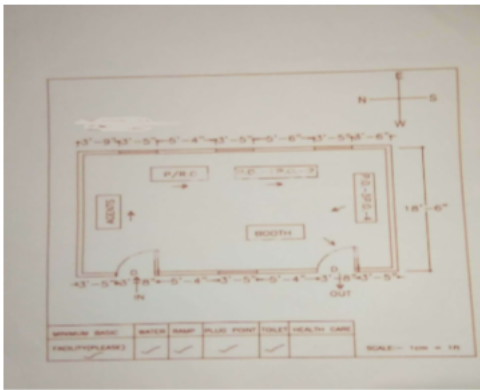

নিৰ্বাচক পঞ্জীয়ন বিষয়াৰ স্বাক্ষৰ

Nazri Naksha

Google Map View

Polling Station Building Front View

ভোটগ্ৰহন কেন্দ্ৰৰ সন্মুখৰ দৃশ্য

Cad View

Key MAP View

1 নাম : মুহিতা দেবী স্বামীৰ নাম: শম্ভু নাথ ঘৰ নং : ১ বয়স : 63 লিঙ্গ : মহিলা	DYB1014568 ফটো উপলব্ধ	2 নাম : লক্ষ্মীমাই দেবী স্বামীৰ নাম: লীলাধৰ নাথ ঘৰ নং : ২ বয়স : 60 লিঙ্গ : মহিলা	DYB1014591 ফটো উপলব্ধ	3 নাম : প্ৰদীপ কুমাৰ নাথ পিতাৰ নাম: কুলা নাথ ঘৰ নং : ২ বয়স : 60 লিঙ্গ : পুৰুষ	DYB1903464 ফটো উপলব্ধ
4 নাম : তিলন্তমা দেবী স্বামীৰ নাম: প্ৰদীপ কুমাৰ নাথ ঘৰ নং : ২ বয়স : 58 লিঙ্গ : মহিলা	DYB1903271 ফটো উপলব্ধ	5 নাম : পুনাধৰ নাথ পিতাৰ নাম: লীলাধৰ নাথ ঘৰ নং : ২ বয়স : 40 লিঙ্গ : পুৰুষ	DYB1014615 ফটো উপলব্ধ	6 নাম : তৰ্থ নাথ পিতাৰ নাম: প্ৰদীপ কুমাৰ নাথ ঘৰ নং : ২ বয়স : 28 লিঙ্গ : পুৰুষ	DYB0264838 ফটো উপলব্ধ
7 নাম : উতপল কুমাৰ নাথ পিতাৰ নাম: প্ৰদীপ কুমাৰ নাথ ঘৰ নং : ২ বয়স : 28 লিঙ্গ : পুৰুষ	DYB0264846 ফটো উপলব্ধ	8 নাম : বিহুৰাম নাথ পিতাৰ নাম: কন নাথ ঘৰ নং : ৩ বয়স : 76 লিঙ্গ : পুৰুষ	DYB1014626 ফটো উপলব্ধ	9 নাম : পুহেশ্বৰী দেবী স্বামীৰ নাম: বিহুৰাম নাথ ঘৰ নং : ৩ বয়স : 68 লিঙ্গ : মহিলা	DYB1014637 ফটো উপলব্ধ
10 নাম : অজিত নাথ পিতাৰ নাম: বিহুৰাম নাথ ঘৰ নং : ৩ বয়স : 48 লিঙ্গ : পুৰুষ	DYB1014648 ফটো উপলব্ধ	11 নাম : মনি দেবী পিতাৰ নাম: অজিত নাথ ঘৰ নং : ৩ বয়স : 42 লিঙ্গ : মহিলা	DYB1014659 ফটো উপলব্ধ	12 নাম : পম্পীৰানী দেবী পিতাৰ নাম: প্ৰাঞ্জল কুমাৰ নাথ ঘৰ নং : ৩ বয়স : 32 লিঙ্গ : মহিলা	DYB0010899 ফটো উপলব্ধ
13 নাম : প্ৰাঞ্জল কুমাৰ নাথ পিতাৰ নাম: বিহুৰাম নাথ ঘৰ নং : ৩ বয়স : 29 লিঙ্গ : পুৰুষ	DYB0010900 ফটো উপলব্ধ	14 নাম : বৰ্ণালী দেবী পিতাৰ নাম: অজিত নাথ ঘৰ নং : ৩ বয়স : 22 লিঙ্গ : মহিলা	DYB0659664 ফটো উপলব্ধ	15 নাম : কুশলচন্দ্ৰ নাথ পিতাৰ নাম: কন দেবী ঘৰ নং : ৪ বয়স : 68 লিঙ্গ : পুৰুষ	DYB1014682 ফটো উপলব্ধ
16 নাম : মীন দেবী স্বামীৰ নাম: কুশল নাথ ঘৰ নং : ৪ বয়স : 63 লিঙ্গ : মহিলা	DYB1014693 ফটো উপলব্ধ	17 নাম : ৰাজীৱ কুমাৰ নাথ পিতাৰ নাম: কুশল চন্দ্ৰ নাথ ঘৰ নং : ৪ বয়স : 36 লিঙ্গ : পুৰুষ	DYB1903260 ফটো উপলব্ধ	18 নাম : গৌতম নাথ পিতাৰ নাম: কুশল নাথ ঘৰ নং : ৪ বয়স : 27 লিঙ্গ : পুৰুষ	DYB0269381 ফটো উপলব্ধ
19 নাম : অনিমা দেবী স্বামীৰ নাম: ৰাজীৱ নাথ ঘৰ নং : ৪ বয়স : 24 লিঙ্গ : মহিলা	DYB0504266 ফটো উপলব্ধ	20 নাম : জ্যোতিপ্ৰসাদ নাথ পিতাৰ নাম: কুশল নাথ ঘৰ নং : ৪ বয়স : 38 লিঙ্গ : পুৰুষ	DYB1014728 ফটো উপলব্ধ	21 নাম : চুমী দেবী স্বামীৰ নাম: জ্যোতি প্ৰসাদ নাথ ঘৰ নং : ৪ বয়স : 36 লিঙ্গ : মহিলা	DYB0274571 ফটো উপলব্ধ
22 নাম : অম্বিক নাথ পিতাৰ নাম: তচিল নাথ ঘৰ নং : ৫ বয়স : 53 লিঙ্গ : পুৰুষ	DYB1014739 ফটো উপলব্ধ	23 নাম : হিমাক্ষী দেবী স্বামীৰ নাম: অম্বিক নাথ ঘৰ নং : ৫ বয়স : 46 লিঙ্গ : মহিলা	DYB1014740 ফটো উপলব্ধ	24 নাম : অংকুৰ জ্যোতি নাথ পিতাৰ নাম: অম্বিক কুমাৰ নাথ ঘৰ নং : ৫ বয়স : 26 লিঙ্গ : পুৰুষ	DYB0428326 ফটো উপলব্ধ
25 নাম : লতাবালা দেবী স্বামীৰ নাম: মহেন্দ্ৰ নাথ ঘৰ নং : ৬ বয়স : 73 লিঙ্গ : মহিলা	DYB1014762 ফটো উপলব্ধ	26 নাম : হেমেন নাথ পিতাৰ নাম: মহেন্দ্ৰ নাথ ঘৰ নং : ৬ বয়স : 53 লিঙ্গ : পুৰুষ	DYB1014773 ফটো উপলব্ধ	27 নাম : নগেন নাথ পিতাৰ নাম: মহেন্দ্ৰ নাথ ঘৰ নং : ৬ বয়স : 50 লিঙ্গ : পুৰুষ	DYB1014784 ফটো উপলব্ধ
28 নাম : ৰিজু দেবী স্বামীৰ নাম: হেমেন নাথ ঘৰ নং : ৬ বয়স : 45 লিঙ্গ : মহিলা	DYB1014819 ফটো উপলব্ধ	29 নাম : ডেইজী দেবী স্বামীৰ নাম: নগেন নাথ ঘৰ নং : ৬ বয়স : 35 লিঙ্গ : মহিলা	DYB1014820 ফটো উপলব্ধ	30 নাম : নুপেন নাথ পিতাৰ নাম: মহেন্দ্ৰ নাথ ঘৰ নং : ৬ বয়স : 40 লিঙ্গ : পুৰুষ	DYB1014808 ফটো উপলব্ধ