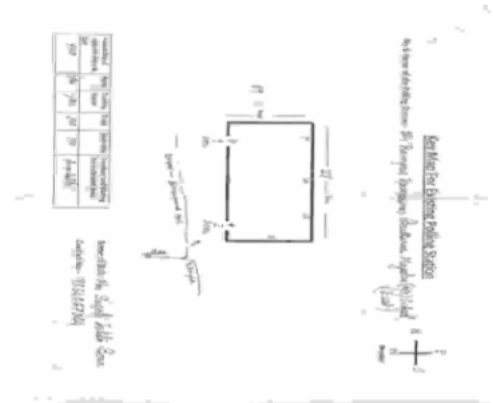

নিৰ্বাচক পঞ্জীয়ন বিষয়াৰ স্বাক্ষৰ

Nazri Naksha

Google Map View

Polling Station Building Front View

ভোটগ্ৰহন কেন্দ্ৰৰ সন্মুখৰ দৃশ্য

Cad View

Key MAP View

1 নাম : দিপক বৰা পিতাৰ নাম: নগেন্দ্ৰ বৰা ঘৰ নং : ১ বয়স : 65 লিঙ্গ : পুৰুষ	DYB1024562 ফটো উপলব্ধ	2 নাম : বেখামনি বৰা স্বামীৰ নাম: দিপক বৰা ঘৰ নং : ১ বয়স : 56 লিঙ্গ : মহিলা	DYB1024573 ফটো উপলব্ধ	3 নাম : পাৰ্থকিশোৰ বৰা পিতাৰ নাম: দিপক বৰা ঘৰ নং : ১ বয়স : 32 লিঙ্গ : পুৰুষ	DYB1903873 ফটো উপলব্ধ
4 নাম : সাধন দাস পিতাৰ নাম: কুমুদ দাস ঘৰ নং : 1ক বয়স : 59 লিঙ্গ : পুৰুষ	DYB1033289 ফটো উপলব্ধ	5 নাম : আশা দাস মাতৃৰ নাম: সাধন দাস ঘৰ নং : 1ক বয়স : 53 লিঙ্গ : মহিলা	DYB1033290 ফটো উপলব্ধ	6 নাম : দীব্যজ্যোতি দাস পিতাৰ নাম: সাধন দাস ঘৰ নং : 1ক বয়স : 32 লিঙ্গ : পুৰুষ	DYB1033314 ফটো উপলব্ধ
7 নাম : তুষাৰ বৰা পিতাৰ নাম: মনোৰঞ্জন বৰা ঘৰ নং : 2 বয়স : 24 লিঙ্গ : পুৰুষ	EMX0167262 ফটো উপলব্ধ	8 নাম : কালিপ্রসাদ লক্ষৰ পিতাৰ নাম: নৰনাথ লক্ষৰ ঘৰ নং : ৩ বয়স : 69 লিঙ্গ : পুৰুষ	DYB1024608 ফটো উপলব্ধ	9 নাম : অনিমা লক্ষৰ স্বামীৰ নাম: কালিপ্রসাদ লক্ষৰ ঘৰ নং : ৩ বয়স : 55 লিঙ্গ : মহিলা	DYB1024619 ফটো উপলব্ধ
10 নাম : ৰাজদীপ লক্ষৰ পিতাৰ নাম: কালি প্রসাদ লক্ষৰ ঘৰ নং : ৩ বয়স : 25 লিঙ্গ : পুৰুষ	DYB0400226 ফটো উপলব্ধ	11 নাম : ভৈৰবী লক্ষৰ পিতাৰ নাম: কালিপ্রসাদ লক্ষৰ ঘৰ নং : 3 বয়স : 22 লিঙ্গ : মহিলা	DYB0602417 ফটো উপলব্ধ	12 নাম : অন হীৰা স্বামীৰ নাম: ঠগীৰাম হীৰা ঘৰ নং : 8 বয়স : 63 লিঙ্গ : মহিলা	DYB1024620 ফটো উপলব্ধ
13 নাম : পঙ্কজ হীৰা পিতাৰ নাম: ঠগীৰাম হীৰা ঘৰ নং : 8 বয়স : 46 লিঙ্গ : পুৰুষ	DYB1024631 ফটো উপলব্ধ	14 নাম : বৰ্ণা বায়ন হীৰা স্বামীৰ নাম: পঙ্কজ হীৰা ঘৰ নং : 8 বয়স : 44 লিঙ্গ : মহিলা	DYB1024664 ফটো উপলব্ধ	15 নাম : প্ৰাঞ্জল হীৰা পিতাৰ নাম: ঠগীৰাম হীৰা ঘৰ নং : 8 বয়স : 38 লিঙ্গ : পুৰুষ	DYB1024653 ফটো উপলব্ধ
16 নাম : দিলীপ লক্ষৰ পিতাৰ নাম: কনক লক্ষৰ ঘৰ নং : ৫ বয়স : 57 লিঙ্গ : পুৰুষ	DYB1024675 ফটো উপলব্ধ	17 নাম : বিজ লক্ষৰ স্বামীৰ নাম: দিলীপ লক্ষৰ ঘৰ নং : ৫ বয়স : 55 লিঙ্গ : মহিলা	DYB1024686 ফটো উপলব্ধ	18 নাম : মাধৱ্য লক্ষৰ পিতাৰ নাম: দিলীপ লক্ষৰ ঘৰ নং : ০৫ বয়স : 27 লিঙ্গ : পুৰুষ	DYB0419333 ফটো উপলব্ধ
19 নাম : পল্লব বৰা পিতাৰ নাম: ধীৰেন বৰা ঘৰ নং : ৫ ক বয়স : 33 লিঙ্গ : পুৰুষ	DYB0663385 ফটো উপলব্ধ	20 নাম : সংগীতা বৰা স্বামীৰ নাম: পল্লব বৰা ঘৰ নং : ৫ ক বয়স : 29 লিঙ্গ : মহিলা	DYB0663351 ফটো উপলব্ধ	21 নাম : মিন লক্ষৰ স্বামীৰ নাম: গিৰিন লক্ষৰ ঘৰ নং : ৭ বয়স : 71 লিঙ্গ : মহিলা	DYB1024733 ফটো উপলব্ধ
22 নাম : মাধৱ্য লক্ষৰ পিতাৰ নাম: মৃত যদুৰাম লক্ষৰ ঘৰ নং : 8 বয়স : 34 লিঙ্গ : পুৰুষ	DYB4760393 ফটো উপলব্ধ	23 নাম : শৰত লক্ষৰ পিতাৰ নাম: যদু ৰাম লক্ষৰ ঘৰ নং : ৮ বয়স : 31 লিঙ্গ : পুৰুষ	DYB1033121 ফটো উপলব্ধ	24 নাম : ধীৰেন কুমাৰ বৰা পিতাৰ নাম: দেউৰাম বৰা ঘৰ নং : ৮ক বয়স : 63 লিঙ্গ : পুৰুষ	DYB1903931 ফটো উপলব্ধ
25 নাম : মঞ্জু বৰা স্বামীৰ নাম: ধীৰেন বৰা ঘৰ নং : ৮ক বয়স : 61 লিঙ্গ : মহিলা	DYB1903839 ফটো উপলব্ধ	26 নাম : বিতোপন লক্ষৰ স্বামীৰ নাম: হৰেন্দ্ৰ লক্ষৰ ঘৰ নং : ৯ বয়স : 68 লিঙ্গ : মহিলা	DYB1024788 ফটো উপলব্ধ	27 নাম : অৰূপ লক্ষৰ পিতাৰ নাম: হৰেন্দ্ৰ লক্ষৰ ঘৰ নং : ৯ বয়স : 40 লিঙ্গ : পুৰুষ	DYB1024799 ফটো উপলব্ধ
28 নাম : ৰুচিনাথ বৰা পিতাৰ নাম: ভিৰি ৰাম বৰা ঘৰ নং : ৯ ক বয়স : 69 লিঙ্গ : পুৰুষ	DYB0169847 ফটো উপলব্ধ	29 নাম : দীপিকা বৰা স্বামীৰ নাম: ৰুচি নাথ বৰা ঘৰ নং : ৯ ক বয়স : 64 লিঙ্গ : মহিলা	DYB0169888 ফটো উপলব্ধ	30 নাম : মাধৱ্য বৰা পিতাৰ নাম: ৰুচি নাথ বৰা ঘৰ নং : ৯ ক বয়স : 31 লিঙ্গ : পুৰুষ	DYB0170118 ফটো উপলব্ধ