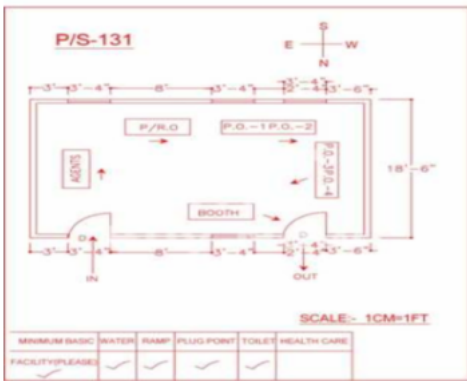

নিৰ্বাচক পঞ্জীয়ন বিষয়াৰ স্বাক্ষৰ

Nazri Naksha

Google Map View

Polling Station Building Front View

ভোটগ্ৰহন কেন্দ্ৰৰ সন্মুখৰ দৃশ্য

Cad View

Key MAP View

1 নাম : বিজয় বৰ্মন পিতাৰ নাম: সুবোধ বৰ্মন ঘৰ নং : 1 বয়স : 31 লিঙ্গ : পুৰুষ	DYB0416461 ফটো উপলব্ধ	2 নাম : মিন্টু বৰ্মন পিতাৰ নাম: সুবোধ বৰ্মন ঘৰ নং : 1 বয়স : 29 লিঙ্গ : পুৰুষ	DYB0416479 ফটো উপলব্ধ	3 নাম : জিন্টু বৰ্মন পিতাৰ নাম: সুবোধ বৰ্মন ঘৰ নং : 1 বয়স : 26 লিঙ্গ : পুৰুষ	DYB0416495 ফটো উপলব্ধ
4 নাম : কৃষ্ণ বৰ্মন পিতাৰ নাম: চুনীল বৰ্মন ঘৰ নং : 2 বয়স : 30 লিঙ্গ : পুৰুষ	DYB1869427 ফটো উপলব্ধ	5 নাম : টুটু বৰা স্বামীৰ নাম: কৃষ্ণ বৰ্মন ঘৰ নং : 2 বয়স : 28 লিঙ্গ : মহিলা	DYB0429688 ফটো উপলব্ধ	6 নাম : গীতাজ্জলী লক্ষৰ স্বামীৰ নাম: নয়ন মনি লক্ষৰ ঘৰ নং : 1 বয়স : 36 লিঙ্গ : মহিলা	DYB1869507 ফটো উপলব্ধ
7 নাম : অমানিশা শইকীয়া পিতাৰ নাম: গোবিন্দ শইকীয়া ঘৰ নং : 9 বয়স : 30 লিঙ্গ : মহিলা	DYB0011739 ফটো উপলব্ধ	8 নাম : পূৰ্ণজ্যোতি লক্ষৰ পিতাৰ নাম: নৰেন্দ্ৰ লক্ষৰ ঘৰ নং : 2 বয়স : 36 লিঙ্গ : পুৰুষ	DYB1869529 ফটো উপলব্ধ	9 নাম : ছায়ামনি লক্ষৰ স্বামীৰ নাম: দিগন্ত লক্ষৰ ঘৰ নং : 3 বয়স : 39 লিঙ্গ : মহিলা	DYB0011740 ফটো উপলব্ধ
10 নাম : ধ্বজ্যোতি নামনি ৰাজ পিতাৰ নাম: লক্ষী প্ৰসাদ নামনিৰাজ ঘৰ নং : 32 বয়স : 30 লিঙ্গ : পুৰুষ	DYB0118497 ফটো উপলব্ধ	11 নাম : জুন বৰা নামনিৰাজ স্বামীৰ নাম: দেৱ নামনিৰাজ ঘৰ নং : 3 বয়স : 47 লিঙ্গ : মহিলা	DYB1869654 ফটো উপলব্ধ	12 নাম : ভাগ্য শ্ৰী স্বামীৰ নাম: শইকীয়া সুত্তি শইকীয়া ঘৰ নং : 37 বয়স : 36 লিঙ্গ : মহিলা	DYB1869632 ফটো উপলব্ধ
13 নাম : বুলমনি বৰা স্বামীৰ নাম: লীলা বৰা ঘৰ নং : 82 বয়স : 36 লিঙ্গ : মহিলা	DYB0134825 ফটো উপলব্ধ	14 নাম : দিপক শইকীয়া পিতাৰ নাম: পানীৰাম শইকীয়া ঘৰ নং : 88 বয়স : 34 লিঙ্গ : পুৰুষ	DYB1869574 ফটো উপলব্ধ	15 নাম : বিউতি বৰা স্বামীৰ নাম: সোণেশ্বৰ বৰা ঘৰ নং : 53 বয়স : 47 লিঙ্গ : মহিলা	DYB1869734 ফটো উপলব্ধ
16 নাম : বিপ্লৱ বৰা পিতাৰ নাম: অশ্বিনী বৰা ঘৰ নং : 58 বয়স : 31 লিঙ্গ : পুৰুষ	DYB1869405 ফটো উপলব্ধ	17 নাম : পূৰ্ণিমা বৰা স্বামীৰ নাম: জ্যোতি মনি বৰা ঘৰ নং : 59 বয়স : 37 লিঙ্গ : মহিলা	DYB1869676 ফটো উপলব্ধ	18 নাম : ধ্বজ্যোতি শইকীয়া পিতাৰ নাম: টঙ্কেশ্বৰ শইকীয়া ঘৰ নং : 58 বয়স : 44 লিঙ্গ : পুৰুষ	DYB1869596 ফটো উপলব্ধ
19 নাম : অৰ্পণ কুমাৰ বৰা পিতাৰ নাম: পুন্য প্ৰসাদ ঘৰ নং : 68 বয়স : 31 লিঙ্গ : পুৰুষ	DYB1869449 ফটো উপলব্ধ	20 নাম : জন্তি বৰা শইকীয়া স্বামীৰ নাম: পংকজ বৰা ঘৰ নং : 99 বয়স : 30 লিঙ্গ : মহিলা	DYB0416107 ফটো উপলব্ধ	21 নাম : জোৎস্না বৰা স্বামীৰ নাম: মনি বৰা ঘৰ নং : 98 বয়স : 31 লিঙ্গ : মহিলা	DYB1869723 ফটো উপলব্ধ
22 নাম : ধন্তী লক্ষৰ পিতাৰ নাম: পুনাবাম লক্ষৰ ঘৰ নং : 80 বয়স : 33 লিঙ্গ : পুৰুষ	DYB0011742 ফটো উপলব্ধ	23 নাম : মনু লক্ষৰ পিতাৰ নাম: পোনাবাম লক্ষৰ ঘৰ নং : 80 বয়স : 31 লিঙ্গ : পুৰুষ	DYB1869381 ফটো উপলব্ধ	24 নাম : হীমাংক বৰা পিতাৰ নাম: টুটু বৰা ঘৰ নং : 85 বয়স : 30 লিঙ্গ : পুৰুষ	DYB1869416 ফটো উপলব্ধ
25 নাম : দিব্যজ্যোতি শইকীয়া পিতাৰ নাম: কেশৱ শইকীয়া ঘৰ নং : 89 বয়স : 35 লিঙ্গ : পুৰুষ	DYB1869530 ফটো উপলব্ধ	26 নাম : কমল দাস পিতাৰ নাম: দিলীপ দাস ঘৰ নং : 92 বয়স : 31 লিঙ্গ : পুৰুষ	DYB0172528 ফটো উপলব্ধ	27 নাম : হিমা দাস স্বামীৰ নাম: বিপুল দাস ঘৰ নং : 99 বয়স : 34 লিঙ্গ : মহিলা	DYB0011743 ফটো উপলব্ধ
28 নাম : দিপু দাস পিতাৰ নাম: কেহৰাম দাস ঘৰ নং : 99 বয়স : 33 লিঙ্গ : পুৰুষ	DYB0011744 ফটো উপলব্ধ	29 নাম : ভানু মুদৈ দাস স্বামীৰ নাম: মনি ৰাম দাস ঘৰ নং : 98 বয়স : 55 লিঙ্গ : মহিলা	DYB1869494 ফটো উপলব্ধ	30 নাম : গীতা দাস স্বামীৰ নাম: লক্ষী ৰাম দাস ঘৰ নং : 111 বয়স : 31 লিঙ্গ : মহিলা	DYB0011745 ফটো উপলব্ধ