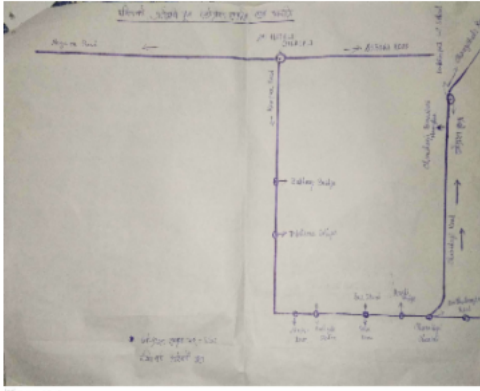

Nazri Naksha