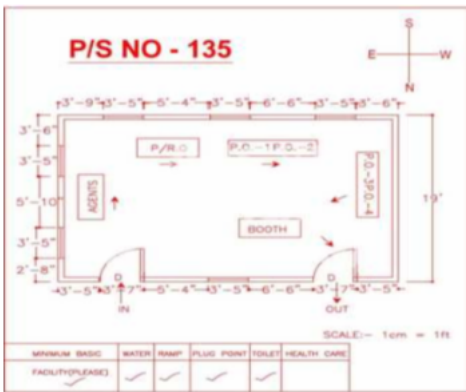

নিৰ্বাচক পঞ্জীয়ন বিষয়াৰ স্বাক্ষৰ

Nazri Naksha

Google Map View

Polling Station Building Front View

ভোটগ্ৰহন কেন্দ্ৰৰ সন্মুখৰ দৃশ্য

Cad View

Key MAP View

1 নাম : কাশমী হাজৰিকা স্বামীৰ নাম: বিতুল বৰুৱা ঘৰ নং : 0 বয়স : 25 লিঙ্গ : মহিলা	DYB0567305 ফটো উপলব্ধ	2 নাম : বৰ্ষা হাজৰিকা পিতাৰ নাম: অমৃত হাজৰিকা ঘৰ নং : 84 বয়স : 22 লিঙ্গ : মহিলা	EMX0040147 ফটো উপলব্ধ	R 3 নাম : শ্ৰেণী বৰদলৈ স্বামীৰ নাম: বকুল বৰদলৈ ঘৰ নং : 86 বয়স : 36 লিঙ্গ : মহিলা	DYB0493205 ফটো উপলব্ধ
4 নাম : শ্ৰেণী হাজৰিকা মাতৃৰ নাম: কলি হাজৰিকা ঘৰ নং : 106 বয়স : 35 লিঙ্গ : মহিলা	DYB0423681 ফটো উপলব্ধ	5 নাম : হামিদা বেগম স্বামীৰ নাম: আহমত আলী ঘৰ নং : 116 বয়স : 30 লিঙ্গ : মহিলা	DYB0438044 ফটো উপলব্ধ	6 নাম : কৰিশা দাস হাজৰিকা স্বামীৰ নাম: লাভুমানি হাজৰিকা ঘৰ নং : 141 বয়স : 23 লিঙ্গ : মহিলা	EMX0152504 ফটো উপলব্ধ
7 নাম : নন্দেশ্বৰ হাজৰিকা পিতাৰ নাম: মীনাৰাম হাজৰিকা ঘৰ নং : 185 বয়স : 60 লিঙ্গ : পুৰুষ	DYB1198670 ফটো উপলব্ধ	8 নাম : মনিকা হাজৰিকা স্বামীৰ নাম: নন্দেশ্বৰ হাজৰিকা ঘৰ নং : 185 বয়স : 50 লিঙ্গ : মহিলা	DYB1198681 ফটো উপলব্ধ	9 নাম : মনিন্দ্র হাজৰিকা পিতাৰ নাম: নন্দেশ্বৰ হাজৰিকা ঘৰ নং : 185 বয়স : 35 লিঙ্গ : পুৰুষ	DYB0011978 ফটো উপলব্ধ
10 নাম : নন্দী হাজৰিকা পিতাৰ নাম: মীনাৰাম হাজৰিকা ঘৰ নং : 186 বয়স : 55 লিঙ্গ : পুৰুষ	DYB1198692 ফটো উপলব্ধ	11 নাম : ৰুণ হাজৰিকা স্বামীৰ নাম: নন্দী হাজৰিকা ঘৰ নং : 186 বয়স : 50 লিঙ্গ : মহিলা	DYB1198705 ফটো উপলব্ধ	12 নাম : মন্দিৰা হাজৰিকা স্বামীৰ নাম: বাবলু হাজৰিকা ঘৰ নং : 186 বয়স : 33 লিঙ্গ : মহিলা	DYB1871869 ফটো উপলব্ধ
13 নাম : দীপজ্যোতি হাজৰিকা পিতাৰ নাম: নন্দী হাজৰিকা ঘৰ নং : 186 বয়স : 25 লিঙ্গ : পুৰুষ	DYB0592253 ফটো উপলব্ধ	14 নাম : সুৰভি হাজৰিকা পিতাৰ নাম: অমিয় কুমাৰ হাজৰিকা ঘৰ নং : 189 বয়স : 37 লিঙ্গ : মহিলা	DYB0011979 ফটো উপলব্ধ	15 নাম : কৰৱী হাজৰিকা পিতাৰ নাম: অমিয় কুমাৰ হাজৰিকা ঘৰ নং : 189 বয়স : 34 লিঙ্গ : মহিলা	DYB0011980 ফটো উপলব্ধ
16 নাম : পৰৱী হাজৰিকা পিতাৰ নাম: অমিয় কুমাৰ হাজৰিকা ঘৰ নং : 189 বয়স : 31 লিঙ্গ : মহিলা	DYB0011981 ফটো উপলব্ধ	17 নাম : বনসিতা হাজৰিকা পিতাৰ নাম: অমিয় কুমাৰ হাজৰিকা ঘৰ নং : 189 বয়স : 25 লিঙ্গ : মহিলা	DYB0528182 ফটো উপলব্ধ	18 নাম : যুগান্ত প্ৰতিম হাজৰিকা পিতাৰ নাম: অমিয় কুমাৰ হাজৰিকা ঘৰ নং : 189 বয়স : 23 লিঙ্গ : পুৰুষ	DYB0529685 ফটো উপলব্ধ
19 নাম : পখিলী দাস স্বামীৰ নাম: ভাৰত দাস ঘৰ নং : 188 বয়স : 50 লিঙ্গ : মহিলা	DYB1198783 ফটো উপলব্ধ	20 নাম : দিত্ত দাস মাতৃৰ নাম: পখিলি দাস ঘৰ নং : 188 বয়স : 34 লিঙ্গ : পুৰুষ	DYB0238519 ফটো উপলব্ধ	21 নাম : বিষ্ণু দাস মাতৃৰ নাম: পখিলি দাস ঘৰ নং : 188 বয়স : 31 লিঙ্গ : পুৰুষ	DYB0238667 ফটো উপলব্ধ
22 নাম : বাতুল দাস মাতৃৰ নাম: পখিলা দাস ঘৰ নং : 188 বয়স : 25 লিঙ্গ : পুৰুষ	DYB0592360 ফটো উপলব্ধ	23 নাম : বিপুল দাস পিতাৰ নাম: ভাৰত দাস ঘৰ নং : 148 বয়স : 29 লিঙ্গ : পুৰুষ	DYB0238766 ফটো উপলব্ধ	24 নাম : নয়নমনি দাস পিতাৰ নাম: ভাৰত দাস ঘৰ নং : 148 বয়স : 38 লিঙ্গ : মহিলা	DYB1198794 ফটো উপলব্ধ
25 নাম : চন্দনা হাজৰিকা স্বামীৰ নাম: প্ৰদীপ হাজৰিকা ঘৰ নং : 189 বয়স : 35 লিঙ্গ : মহিলা	DYB1871632 ফটো উপলব্ধ	26 নাম : মাধৱী হাজৰিকা স্বামীৰ নাম: দিলীপ হাজৰিকা ঘৰ নং : 150 বয়স : 50 লিঙ্গ : মহিলা	DYB1198818 ফটো উপলব্ধ	27 নাম : ৰূপা হাজৰিকা স্বামীৰ নাম: ভব হাজৰিকা ঘৰ নং : 151 বয়স : 52 লিঙ্গ : মহিলা	DYB1198830 ফটো উপলব্ধ
28 নাম : চিন্ট হাজৰিকা পিতাৰ নাম: ভৱ হাজৰিকা ঘৰ নং : 151 বয়স : 36 লিঙ্গ : পুৰুষ	DYB0206490 ফটো উপলব্ধ	29 নাম : বিনা হাজৰিকা পিতাৰ নাম: ভৱ হাজৰিকা ঘৰ নং : 151 বয়স : 29 লিঙ্গ : মহিলা	DYB0210252 ফটো উপলব্ধ	30 নাম : খগেন হাজৰিকা পিতাৰ নাম: সোমেশ্বৰ হাজৰিকা ঘৰ নং : 152 বয়স : 60 লিঙ্গ : পুৰুষ	DYB1198841 ফটো উপলব্ধ