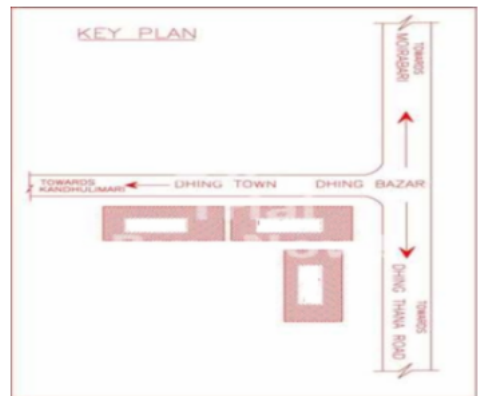

নিৰ্বাচক পঞ্জীয়ন বিষয়াৰ স্বাক্ষৰ

Nazri Naksha

Google Map View

Polling Station Building Front View

ভোটগ্ৰহন কেন্দ্ৰৰ সন্মুখৰ দৃশ্য

Cad View

Key MAP View

1 নাম : ৰূপ বান স্বামীৰ নাম: আব্দুল আজিজ ঘৰ নং : 55 বয়স : 50 লিঙ্গ : মহিলা	LRP1778672 ফটো উপলব্ধ	# 2 নাম : আকবৰ আলী পিতাৰ নাম: মফিজ উদ্দিন ঘৰ নং : 273 বয়স : 28 লিঙ্গ : পুৰুষ	LRP0338475 ফটো উপলব্ধ	# 3 নাম : য়াসমীন খাতুন স্বামীৰ নাম: আকবৰ আলী ঘৰ নং : 273 বয়স : 27 লিঙ্গ : মহিলা	LRP9380395 ফটো উপলব্ধ
4 নাম : আবুল কাসেম পিতাৰ নাম: খেচু মিঞা ঘৰ নং : 199 বয়স : 45 লিঙ্গ : পুৰুষ	LRP1774589 ফটো উপলব্ধ	5 নাম : আতন নেছা স্বামীৰ নাম: আবুল কাসেম ঘৰ নং : 199 বয়স : 40 লিঙ্গ : মহিলা	LRP1774590 ফটো উপলব্ধ	6 নাম : বাহিমা খাতুন স্বামীৰ নাম: মৰম আলী ঘৰ নং : 199 বয়স : 40 লিঙ্গ : মহিলা	LRP0224857 ফটো উপলব্ধ
7 নাম : তফাজুল ইছলাম পিতাৰ নাম: আবুল কাছেম ঘৰ নং : 200 বয়স : 22 লিঙ্গ : পুৰুষ	LRP1728369 ফটো উপলব্ধ	8 নাম : মন্লাছ আলী পিতাৰ নাম: মাতু আলী ঘৰ নং : 200 বয়স : 50 লিঙ্গ : পুৰুষ	LRP1774614 ফটো উপলব্ধ	9 নাম : মালেক খাতুন স্বামীৰ নাম: মন্লাছ আলী ঘৰ নং : 200 বয়স : 45 লিঙ্গ : মহিলা	LRP1774625 ফটো উপলব্ধ
# 10 নাম : নিজাম উদ্দিন পিতাৰ নাম: ইদ্রিছ আলী ঘৰ নং : 202 বয়স : 23 লিঙ্গ : পুৰুষ	EMX0161091 ফটো উপলব্ধ	11 নাম : গুলজাৰ হুছেইন পিতাৰ নাম: মন্লাছ আলী ঘৰ নং : 200 বয়স : 22 লিঙ্গ : পুৰুষ	EMX0159822 ফটো উপলব্ধ	12 নাম : আব্দুল কাদিৰ পিতাৰ নাম: আসন আলী ঘৰ নং : 201 বয়স : 70 লিঙ্গ : পুৰুষ	LRP1774658 ফটো উপলব্ধ
13 নাম : আলেহা খাতুন স্বামীৰ নাম: আব্দুল কাদিৰ ঘৰ নং : 201 বয়স : 65 লিঙ্গ : মহিলা	LRP1774669 ফটো উপলব্ধ	14 নাম : আমান উল্লাহ পিতাৰ নাম: আব্দুল কাদিৰ ঘৰ নং : 201 বয়স : 40 লিঙ্গ : পুৰুষ	LRP1774670 ফটো উপলব্ধ	15 নাম : স্বহিদ দুল্লাহ পিতাৰ নাম: আব্দুল কাদিৰ ঘৰ নং : 201 বয়স : 38 লিঙ্গ : পুৰুষ	LRP1774681 ফটো উপলব্ধ
16 নাম : হনুফা খাতুন স্বামীৰ নাম: আমান উল্লাহ ঘৰ নং : 201 বয়স : 34 লিঙ্গ : মহিলা	LRP0330951 ফটো উপলব্ধ	17 নাম : মনোৱাৰ খাতুন স্বামীৰ নাম: শ্বহিদ দুল্লাহ ঘৰ নং : 201 বয়স : 31 লিঙ্গ : মহিলা	LRP2071434 ফটো উপলব্ধ	18 নাম : মমিন উল্লাহ পিতাৰ নাম: আব্দুল কাদিৰ ঘৰ নং : 201 বয়স : 29 লিঙ্গ : পুৰুষ	LRP0334771 ফটো উপলব্ধ
19 নাম : আসাদুল হুছেইন পিতাৰ নাম: আব্দুল কাদিৰ ঘৰ নং : 201 বয়স : 27 লিঙ্গ : পুৰুষ	LRP0527374 ফটো উপলব্ধ	20 নাম : মীনাৰা বেগম স্বামীৰ নাম: মমিন উল্লাহ ঘৰ নং : 201 বয়স : 25 লিঙ্গ : মহিলা	LRP1353838 ফটো উপলব্ধ	21 নাম : শ্বেখ আব্দুল্লা পিতাৰ নাম: আব্দুল কাদিৰ ঘৰ নং : 201 বয়স : 23 লিঙ্গ : পুৰুষ	LRP1304203 ফটো উপলব্ধ
22 নাম : ইদ্রিছ আলী পিতাৰ নাম: উমৰ আলী ঘৰ নং : 202 বয়স : 75 লিঙ্গ : পুৰুষ	LRP1774692 ফটো উপলব্ধ	23 নাম : জামিনা খাতুন স্বামীৰ নাম: ইদ্রিছ আলী ঘৰ নং : 202 বয়স : 65 লিঙ্গ : মহিলা	LRP1774705 ফটো উপলব্ধ	24 নাম : জুবেদা খাতুন স্বামীৰ নাম: ইদ্রিছ আলী ঘৰ নং : 202 বয়স : 55 লিঙ্গ : মহিলা	LRP1774716 ফটো উপলব্ধ
25 নাম : শুকুৰ আলী পিতাৰ নাম: ইদ্রিছ আলী ঘৰ নং : 202 বয়স : 50 লিঙ্গ : পুৰুষ	LRP1774727 ফটো উপলব্ধ	26 নাম : ৰমিছা খাতুন স্বামীৰ নাম: শুকুৰ আলী ঘৰ নং : 202 বয়স : 45 লিঙ্গ : মহিলা	LRP1774738 ফটো উপলব্ধ	27 নাম : আব্দুল আলী পিতাৰ নাম: ইদ্রিছ আলী ঘৰ নং : 202 বয়স : 42 লিঙ্গ : পুৰুষ	LRP1774749 ফটো উপলব্ধ
28 নাম : মঞ্জুৰাৰা বেগম স্বামীৰ নাম: আব্দুল আলী ঘৰ নং : 202 বয়স : 38 লিঙ্গ : মহিলা	LRP1774750 ফটো উপলব্ধ	29 নাম : চাইদুল হুক পিতাৰ নাম: ইদ্রিছ আলী ঘৰ নং : 202 বয়স : 34 লিঙ্গ : পুৰুষ	LRP1782441 ফটো উপলব্ধ	30 নাম : ৰমিজা খাতুন পিতাৰ নাম: ইদ্রিছ আলী ঘৰ নং : 202 বয়স : 34 লিঙ্গ : মহিলা	LRP1782509 ফটো উপলব্ধ