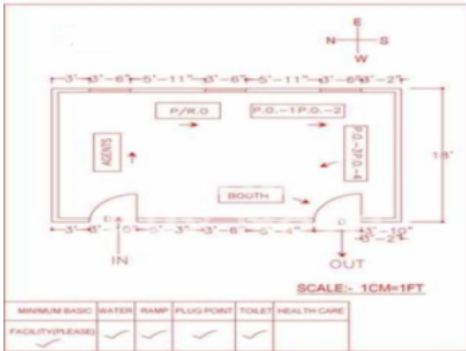

নিৰ্বাচক পঞ্জীয়ন বিষয়াৰ স্বাক্ষৰ

Nazri Naksha

Google Map View

Polling Station Building Front View

ভোটগ্ৰহন কেন্দ্ৰৰ সন্মুখৰ দৃশ্য

Cad View

Key MAP View

1 নাম : লীলা দেৱী স্বামীৰ নাম : মুকুন্দ নাথ ঘৰ নং : 1 বয়স : 72 লিঙ্গ : মহিলা	LRP1814568 ফটো উপলব্ধ	2 নাম : মথন নাথ পিতাৰ নাম : মুকুন্দ নাথ ঘৰ নং : 1 বয়স : 48 লিঙ্গ : পুৰুষ	LRP1814580 ফটো উপলব্ধ	3 নাম : মল্লিকা নাথ স্বামীৰ নাম : মথন নাথ ঘৰ নং : 1 বয়স : 39 লিঙ্গ : মহিলা	LRP1822179 ফটো উপলব্ধ
4 নাম : বংগেছ নাথ পিতাৰ নাম : দশৰথ নাথ ঘৰ নং : 2 বয়স : 65 লিঙ্গ : পুৰুষ	LRP1814591 ফটো উপলব্ধ	5 নাম : অন্বালা দেৱী স্বামীৰ নাম : বংগেছ নাথ ঘৰ নং : 2 বয়স : 60 লিঙ্গ : মহিলা	LRP1814604 ফটো উপলব্ধ	6 নাম : বিজু নাথ পিতাৰ নাম : বংগেছ নাথ ঘৰ নং : 2 বয়স : 28 লিঙ্গ : পুৰুষ	LRP0354647 ফটো উপলব্ধ
7 নাম : নীমাই নাথ পিতাৰ নাম : দশৰথ নাথ ঘৰ নং : 9 বয়স : 60 লিঙ্গ : পুৰুষ	LRP1814659 ফটো উপলব্ধ	8 নাম : নমিতা দেৱী স্বামীৰ নাম : নিমাই নাথ ঘৰ নং : 9 বয়স : 50 লিঙ্গ : মহিলা	LRP1814660 ফটো উপলব্ধ	9 নাম : ৰাজু নাথ পিতাৰ নাম : ৰংশেশ নাথ ঘৰ নং : 9 বয়স : 36 লিঙ্গ : পুৰুষ	LRP1814626 ফটো উপলব্ধ
10 নাম : ৰশ্মি ৰেখা দেৱী স্বামীৰ নাম : ৰাজু নাথ ঘৰ নং : 9 বয়স : 34 লিঙ্গ : মহিলা	LRP1269695 ফটো উপলব্ধ	11 নাম : মিশু নাথ পিতাৰ নাম : নীমাই নাথ ঘৰ নং : 9 বয়স : 33 লিঙ্গ : পুৰুষ	LRP1814648 ফটো উপলব্ধ	12 নাম : লিপিকা দেৱী পিতাৰ নাম : নিমাই ঘৰ নং : 3 বয়স : 28 লিঙ্গ : মহিলা	EMX0061473 ফটো উপলব্ধ
13 নাম : কৃষ্ণা নাথ স্বামীৰ নাম : মিশু নাথ ঘৰ নং : 3 বয়স : 24 লিঙ্গ : মহিলা	EMX0046813 ফটো উপলব্ধ	14 নাম : গিৰিন্দ্র নাথ পিতাৰ নাম : গনেন্দ্র নাথ ঘৰ নং : 8 বয়স : 60 লিঙ্গ : পুৰুষ	LRP1814671 ফটো উপলব্ধ	15 নাম : ৰতা দেৱী স্বামীৰ নাম : গিৰিন্দ্র নাথ ঘৰ নং : 8 বয়স : 45 লিঙ্গ : মহিলা	LRP1814682 ফটো উপলব্ধ
16 নাম : প্ৰদীপ নাথ পিতাৰ নাম : গিৰিন্দ্র নাথ ঘৰ নং : 4 বয়স : 24 লিঙ্গ : পুৰুষ	LRP0648907 ফটো উপলব্ধ	17 নাম : পূজা দেৱী পিতাৰ নাম : গিৰিন্দ্র নাথ ঘৰ নং : 8 বয়স : 22 লিঙ্গ : মহিলা	LRP1273457 ফটো উপলব্ধ	18 নাম : পুলিন নাথ পিতাৰ নাম : পুলেশ নাথ ঘৰ নং : 5 বয়স : 45 লিঙ্গ : পুৰুষ	LRP1814751 ফটো উপলব্ধ
19 নাম : মায়ী দেৱী স্বামীৰ নাম : পুলিন নাথ ঘৰ নং : 5 বয়স : 42 লিঙ্গ : মহিলা	LRP1814762 ফটো উপলব্ধ	20 নাম : পাপিয়া দেৱী পিতাৰ নাম : পুলিন নাথ ঘৰ নং : 5 বয়স : 21 লিঙ্গ : মহিলা	LRP9393497 ফটো উপলব্ধ	21 নাম : পূজা নাথ পিতাৰ নাম : পুলিন নাথ ঘৰ নং : 5 বয়স : 20 লিঙ্গ : মহিলা	EMX0183558 ফটো উপলব্ধ
22 নাম : পূজা নাথ পিতাৰ নাম : পুলিন নাথ ঘৰ নং : 5 বয়স : 20 লিঙ্গ : মহিলা	EMX0184739 ফটো উপলব্ধ	23 নাম : নুপেন নাথ পিতাৰ নাম : পুলেশ নাথ ঘৰ নং : 5 বয়স : 60 লিঙ্গ : পুৰুষ	LRP1814717 ফটো উপলব্ধ	24 নাম : নিখিল নাথ পিতাৰ নাম : পুলেশ নাথ ঘৰ নং : 5 বয়স : 51 লিঙ্গ : পুৰুষ	LRP1814739 ফটো উপলব্ধ
25 নাম : জয়ন্তী দেৱী স্বামীৰ নাম : নুপেন নাথ ঘৰ নং : 5 বয়স : 45 লিঙ্গ : মহিলা	LRP1814728 ফটো উপলব্ধ	26 নাম : পংকজ নাথ পিতাৰ নাম : নুপেন নাথ ঘৰ নং : 5 বয়স : 31 লিঙ্গ : পুৰুষ	LRP1822362 ফটো উপলব্ধ	27 নাম : পূজা দেৱী স্বামীৰ নাম : পংকজ নাথ ঘৰ নং : 5 বয়স : 25 লিঙ্গ : মহিলা	LRP1403633 ফটো উপলব্ধ
28 নাম : সাবিত্ৰী দেৱী স্বামীৰ নাম : নিখিল নাথ ঘৰ নং : 5 বয়স : 43 লিঙ্গ : মহিলা	LRP1814740 ফটো উপলব্ধ	29 নাম : পল্লৱী দেৱী পিতাৰ নাম : নিখিল নাথ ঘৰ নং : 5 বয়স : 22 লিঙ্গ : মহিলা	LRP1273267 ফটো উপলব্ধ	30 নাম : প্ৰিয়া দেৱী পিতাৰ নাম : নিখিল নাথ ঘৰ নং : 5 বয়স : 20 লিঙ্গ : মহিলা	EMX0184713 ফটো উপলব্ধ