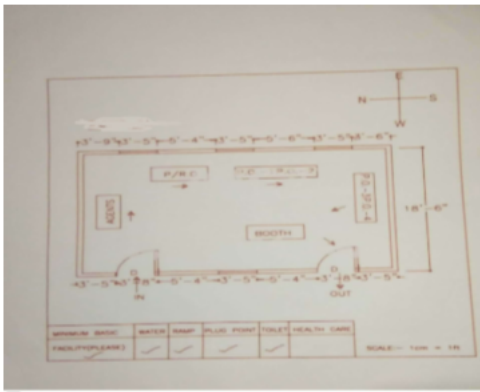

নিৰ্বাচক পঞ্জীয়ন বিষয়াৰ স্বাক্ষৰ

Nazri Naksha

Google Map View

Polling Station Building Front View

ভোটগ্ৰহন কেন্দ্ৰৰ সন্মুখৰ দৃশ্য

Cad View

Key MAP View

বিধানসভা সমষ্টিৰ নম্বৰ আৰু নাম : 59-বঢ়হমপুৰ
অংশৰ নম্বৰ আৰু নাম : 1-কমাৰগাওঁ (যোগৰ গাওঁ পোটনী গোমোঠা মহৰচুক)