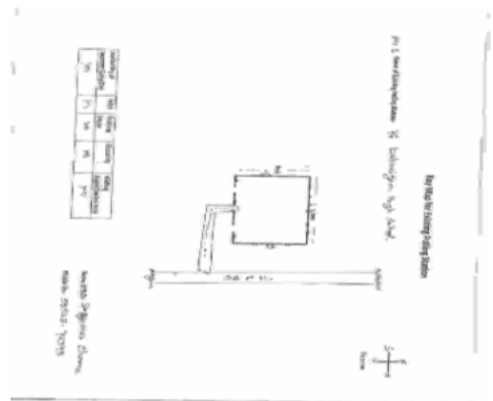

নিৰ্বাচক পঞ্জীয়ন বিষয়াৰ স্বাক্ষৰ

Nazri Naksha

Google Map View

Polling Station Building Front View

ভোটগ্ৰহন কেন্দ্ৰৰ সন্মুখৰ দৃশ্য

Cad View

Key MAP View

বিধানসভা সমষ্টিৰ নম্বৰ আৰু নাম : 59-বঢ়হমপুৰ
অংশৰ নম্বৰ আৰু নাম : 1-কমাৰগাওঁ (যোগৰ গাওঁ পোটনী গোমোঠা মহৰচুক)