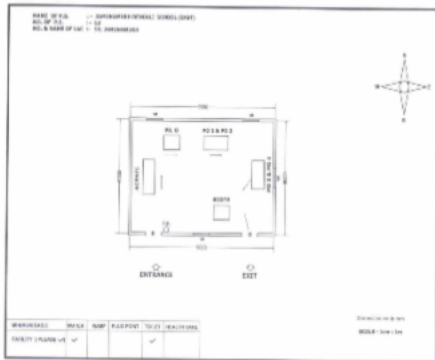

Nazri Naksha

Google Map View

Polling Station Building Front View

ভোটগ্ৰহন কেন্দ্ৰৰ সন্মুখৰ দৃশ্য

Cad View

Key MAP View