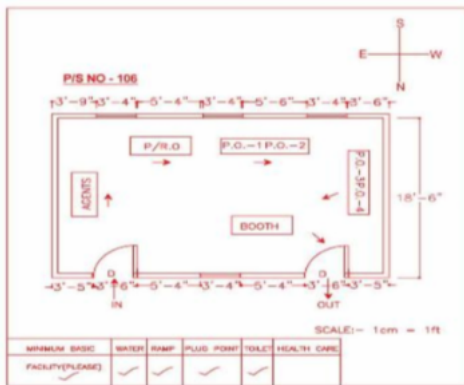

নিৰ্বাচক পঞ্জীয়ন বিষয়াৰ স্বাক্ষৰ

Nazri Naksha

Google Map View

Polling Station Building Front View

ভোটগ্ৰহন কেন্দ্ৰৰ সন্মুখৰ দৃশ্য

Cad View

Key MAP View

1 নাম : দীক্ষিতা হাজৰিকা পিতাৰ নাম: সোন মনি হাজৰিকা ঘৰ নং : ২২ বয়স : 20 লিঙ্গ : মহিলা	ORC0084525 ফটো উপলব্ধ	2 নাম : এনিশা বৰা মাতৃৰ নাম: দুৰ্লুমনি ঘৰ নং : 59 বয়স : 26 লিঙ্গ : মহিলা	ORC0079715 ফটো উপলব্ধ	3 নাম : প্ৰানজিত দাস পিতাৰ নাম: বাপিৰাম দাস ঘৰ নং : ১৫১ বয়স : 47 লিঙ্গ : পুৰুষ	CCG8540838 ফটো উপলব্ধ
4 নাম : গীতাজলী দাস স্বামীৰ নাম: প্ৰানজিত দাস ঘৰ নং : ১৫১ বয়স : 39 লিঙ্গ : মহিলা	CCG8540861 ফটো উপলব্ধ	5 নাম : শুকেশ্বৰ দাস পিতাৰ নাম: প্ৰানজিত দাস ঘৰ নং : 151 বয়স : 25 লিঙ্গ : পুৰুষ	ORC0136663 ফটো উপলব্ধ	6 নাম : তুলুমাই দাস স্বামীৰ নাম: সূৰ্য্য দাস ঘৰ নং : ১৫২ বয়স : 76 লিঙ্গ : মহিলা	CCG8540872 ফটো উপলব্ধ
7 নাম : গোবিন চন্দ্ৰ দাস পিতাৰ নাম: সূৰ্য্য দাস ঘৰ নং : ১৫২ বয়স : 49 লিঙ্গ : মহিলা	CCG8540883 ফটো উপলব্ধ	8 নাম : দীপামনি ৰাজা দাস স্বামীৰ নাম: গোবিন চন্দ্ৰ দাস ঘৰ নং : ১৫২ বয়স : 49 লিঙ্গ : মহিলা	CCG8540907 ফটো উপলব্ধ	S 9 নাম : নিতুমনি দাস স্বামীৰ নাম: শিৱ দাস ঘৰ নং : ১৫২ বয়স : 42 লিঙ্গ : মহিলা	CCG8540918 ফটো উপলব্ধ
10 নাম : মানব জ্যোতি দাস পিতাৰ নাম: গোবিন চন্দ্ৰ দাস ঘৰ নং : 152 বয়স : 21 লিঙ্গ : পুৰুষ	ORC0026484 ফটো উপলব্ধ	11 নাম : মহেশ দাস পিতাৰ নাম: এধান দাস ঘৰ নং : ১৫২ক বয়স : 71 লিঙ্গ : পুৰুষ	CCG1637816 ফটো উপলব্ধ	12 নাম : অকন দাস স্বামীৰ নাম: মহেশ দাস ঘৰ নং : ১৫২ক বয়স : 48 লিঙ্গ : মহিলা	CCG1637805 ফটো উপলব্ধ
13 নাম : মিন দাস স্বামীৰ নাম: দেউৰাম দাস ঘৰ নং : ১৫৩ বয়স : 57 লিঙ্গ : মহিলা	CCG8540930 ফটো উপলব্ধ	14 নাম : কমলা দাস পিতাৰ নাম: লীলাস্বৰ দাস ঘৰ নং : ১৫৪ বয়স : 59 লিঙ্গ : পুৰুষ	CCG8540963 ফটো উপলব্ধ	15 নাম : বাবুল দাস পিতাৰ নাম: লীলাস্বৰ দাস ঘৰ নং : ১৫৪ বয়স : 49 লিঙ্গ : পুৰুষ	CCG8540974 ফটো উপলব্ধ
16 নাম : ৰীমা দাস স্বামীৰ নাম: বাবুল দাস ঘৰ নং : ১৫৪ বয়স : 41 লিঙ্গ : মহিলা	CCG8540985 ফটো উপলব্ধ	17 নাম : সুমন দাস পিতাৰ নাম: বাবুল দাস ঘৰ নং : 154 বয়স : 24 লিঙ্গ : পুৰুষ	ORC0035972 ফটো উপলব্ধ	S 18 নাম : মিন দাস স্বামীৰ নাম: অমৃত দাস ঘৰ নং : ১৫৫ বয়স : 54 লিঙ্গ : মহিলা	CCG8541002 ফটো উপলব্ধ
19 নাম : বিকি দাস পিতাৰ নাম: অমিত দাস ঘৰ নং : 155 বয়স : 26 লিঙ্গ : পুৰুষ	ORC0036103 ফটো উপলব্ধ	S 20 নাম : গীতাজলী দাস স্বামীৰ নাম: কেশৱ দাস ঘৰ নং : ১৫৬ বয়স : 44 লিঙ্গ : মহিলা	CCG8541024 ফটো উপলব্ধ	21 নাম : তৰামাই দাস স্বামীৰ নাম: মতী দাস ঘৰ নং : ১৫৭ বয়স : 54 লিঙ্গ : মহিলা	CCG8541046 ফটো উপলব্ধ
22 নাম : হৰি চন্দ্ৰ দাস পিতাৰ নাম: ডয়াল দাস ঘৰ নং : ১৫৭ বয়স : 47 লিঙ্গ : পুৰুষ	CCG8541057 ফটো উপলব্ধ	23 নাম : গীতা দাস স্বামীৰ নাম: হৰিচন্দ্ৰ দাস ঘৰ নং : ১৫৭ বয়স : 43 লিঙ্গ : মহিলা	CCG8541068 ফটো উপলব্ধ	# 24 নাম : প্ৰহ্লাদ দাস পিতাৰ নাম: মতি দাস ঘৰ নং : 157 বয়স : 21 লিঙ্গ : পুৰুষ	ORC0034900 ফটো উপলব্ধ
25 নাম : চন্দিকা দাস স্বামীৰ নাম: ফনিন্দ্ৰ দাস ঘৰ নং : ১৫৮ বয়স : 59 লিঙ্গ : মহিলা	CCG8541080 ফটো উপলব্ধ	26 নাম : গুণধৰ দাস পিতাৰ নাম: ফনিন্দ্ৰ দাস ঘৰ নং : ১৫৮ বয়স : 40 লিঙ্গ : পুৰুষ	CCG8541091 ফটো উপলব্ধ	27 নাম : পিংকী দাস স্বামীৰ নাম: গুণধৰ দাস ঘৰ নং : ১৫৮ বয়স : 36 লিঙ্গ : মহিলা	CCG0503664 ফটো উপলব্ধ
28 নাম : বুদ্ধেশ্বৰ দাস মাতৃৰ নাম: চন্দিকা দাস ঘৰ নং : 158 বয়স : 28 লিঙ্গ : পুৰুষ	CCG1691237 ফটো উপলব্ধ	29 নাম : জয়ন্তী দাস স্বামীৰ নাম: চেনীৰাম দাস ঘৰ নং : ১৫৯ বয়স : 44 লিঙ্গ : মহিলা	CCG8541137 ফটো উপলব্ধ	30 নাম : বাবুল দাস পিতাৰ নাম: চেনীৰাম দাস ঘৰ নং : ১৫৯ বয়স : 32 লিঙ্গ : পুৰুষ	CCG0503862 ফটো উপলব্ধ