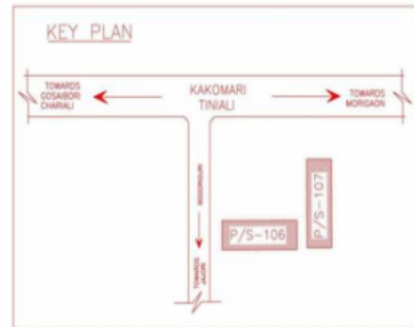

Key MAP View