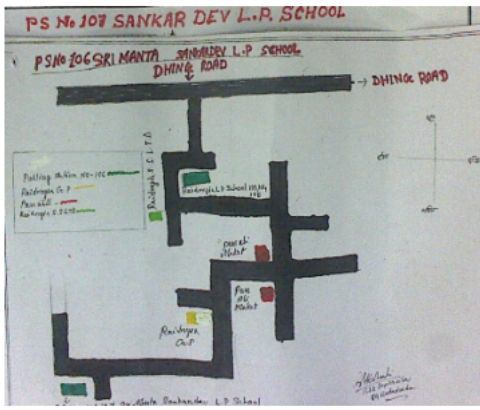

Nazri Naksha