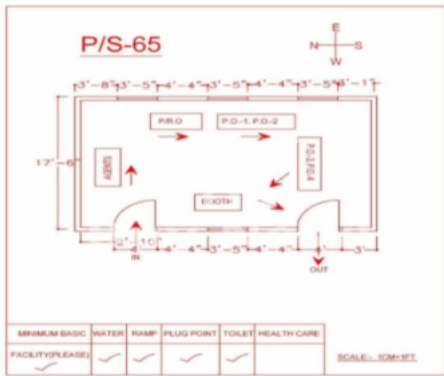

নিৰ্বাচক পঞ্জীয়ন বিষয়াৰ স্বাক্ষৰ

Nazri Naksha

Google Map View

Polling Station Building Front View

ভোটগ্ৰহন কেন্দ্ৰৰ সন্মুখৰ দৃশ্য

Cad View

Key MAP View

1 নাম : প্ৰেমলতা বৰা স্বামীৰ নাম : পূৰ্ণকান্ত বৰা ঘৰ নং : 1 বয়স : 55 লিঙ্গ : মহিলা	DYB5734576 ফটো উপলব্ধ	2 নাম : থুলেশ্বৰ বৰা পিতাৰ নাম : এধান বৰা ঘৰ নং : 02 বয়স : 63 লিঙ্গ : পুৰুষ	DYB5734601 ফটো উপলব্ধ	3 নাম : প্ৰবীন বৰা পিতাৰ নাম : এধান বৰা ঘৰ নং : 2 বয়স : 61 লিঙ্গ : পুৰুষ	DYB5734623 ফটো উপলব্ধ
4 নাম : জুন বৰা স্বামীৰ নাম : প্ৰবীন বৰা ঘৰ নং : 2 বয়স : 50 লিঙ্গ : মহিলা	DYB5734634 ফটো উপলব্ধ	5 নাম : বন্তী বৰা পিতাৰ নাম : এধান বৰা ঘৰ নং : 2 বয়স : 49 লিঙ্গ : মহিলা	DYB5734656 ফটো উপলব্ধ	6 নাম : চাৰু বৰা স্বামীৰ নাম : থুলেশ্বৰ বৰা ঘৰ নং : 02 বয়স : 47 লিঙ্গ : মহিলা	DYB5734612 ফটো উপলব্ধ
7 নাম : জয়মতী বৰা স্বামীৰ নাম : যোগেন বৰা ঘৰ নং : 0 বয়স : 87 লিঙ্গ : মহিলা	DYB5734667 ফটো উপলব্ধ	8 নাম : ঘনশ্যাম বৰা পিতাৰ নাম : যোগেন বৰা ঘৰ নং : 0 বয়স : 52 লিঙ্গ : পুৰুষ	DYB5734689 ফটো উপলব্ধ	9 নাম : বোধেন বৰা পিতাৰ নাম : যোগেন বৰা ঘৰ নং : 0 বয়স : 49 লিঙ্গ : পুৰুষ	DYB5734703 ফটো উপলব্ধ
10 নাম : মনিমা বৰা স্বামীৰ নাম : বোধেন বৰা ঘৰ নং : 0 বয়স : 44 লিঙ্গ : মহিলা	DYB5734714 ফটো উপলব্ধ	11 নাম : পঙ্কজ চমুৱা পিতাৰ নাম : চেনাৰাম চমুৱা ঘৰ নং : 8 বয়স : 54 লিঙ্গ : পুৰুষ	DYB5734725 ফটো উপলব্ধ	12 নাম : ধ্ৰুব চমুৱা পিতাৰ নাম : চেনাৰাম চমুৱা ঘৰ নং : 8 বয়স : 51 লিঙ্গ : পুৰুষ	DYB5734747 ফটো উপলব্ধ
13 নাম : মইনা চমুৱা স্বামীৰ নাম : পঙ্কজ চমুৱা ঘৰ নং : 8 বয়স : 41 লিঙ্গ : মহিলা	DYB5734736 ফটো উপলব্ধ	14 নাম : পবন চমুৱা পিতাৰ নাম : চেনাৰাম চমুৱা ঘৰ নং : 6 বয়স : 59 লিঙ্গ : পুৰুষ	DYB5734805 ফটো উপলব্ধ	15 নাম : পবিত্ৰ চমুৱা পিতাৰ নাম : চেনাৰাম চমুৱা ঘৰ নং : 6 বয়স : 54 লিঙ্গ : পুৰুষ	DYB5734827 ফটো উপলব্ধ
16 নাম : সোনমণি চমুৱা স্বামীৰ নাম : পবিত্ৰ চমুৱা ঘৰ নং : 6 বয়স : 49 লিঙ্গ : মহিলা	DYB5734838 ফটো উপলব্ধ	17 নাম : অজন্তা চমুৱা স্বামীৰ নাম : পবন চমুৱা ঘৰ নং : 6 বয়স : 48 লিঙ্গ : মহিলা	DYB5734816 ফটো উপলব্ধ	18 নাম : মুকুন্দ কেওঁট পিতাৰ নাম : যজ্ঞোৰাম কেওঁট ঘৰ নং : 9 বয়স : 46 লিঙ্গ : পুৰুষ	DYB5734894 ফটো উপলব্ধ
E 19 নাম : ৰেখা কেওঁট পিতাৰ নাম : যজ্ঞোৰাম কেওঁট ঘৰ নং : 9 বয়স : 45 লিঙ্গ : মহিলা	DYB5734907 ফটো উপলব্ধ	20 নাম : প্ৰশান্ত কেওঁট পিতাৰ নাম : যজ্ঞোৰাম কেওঁট ঘৰ নং : 9 বয়স : 38 লিঙ্গ : পুৰুষ	DYB5734918 ফটো উপলব্ধ	21 নাম : মনিমা বৰা স্বামীৰ নাম : ঘনকান্ত বৰা ঘৰ নং : 8 বয়স : 58 লিঙ্গ : মহিলা	DYB5734952 ফটো উপলব্ধ
22 নাম : নিজুমা শইকীয়া পিতাৰ নাম : গুনাভি শইকীয়া ঘৰ নং : 9 বয়স : 55 লিঙ্গ : মহিলা	DYB5735013 ফটো উপলব্ধ	23 নাম : মদন শইকীয়া পিতাৰ নাম : গুনাভি শইকীয়া ঘৰ নং : 9 বয়স : 52 লিঙ্গ : পুৰুষ	DYB5735002 ফটো উপলব্ধ	24 নাম : ভবেন বৰা পিতাৰ নাম : ভবকান্ত বৰা ঘৰ নং : 10 বয়স : 57 লিঙ্গ : পুৰুষ	DYB5735024 ফটো উপলব্ধ
25 নাম : ৰূপা বৰা স্বামীৰ নাম : ভবেন বৰা ঘৰ নং : 10 বয়স : 52 লিঙ্গ : মহিলা	DYB5735035 ফটো উপলব্ধ	26 নাম : বিপিন চন্দ্ৰ বৰা পিতাৰ নাম : ভবকান্ত বৰা ঘৰ নং : 10 বয়স : 49 লিঙ্গ : পুৰুষ	DYB5735046 ফটো উপলব্ধ	27 নাম : প্ৰাঞ্জল বৰা পিতাৰ নাম : ভবেন বৰা ঘৰ নং : 11 বয়স : 34 লিঙ্গ : পুৰুষ	DYB5742121 ফটো উপলব্ধ
28 নাম : বুবুল বৰা পিতাৰ নাম : মথৌ বৰা ঘৰ নং : 12 বয়স : 60 লিঙ্গ : মহিলা	DYB5735079 ফটো উপলব্ধ	29 নাম : জুন বৰা স্বামীৰ নাম : বুবুল বৰা ঘৰ নং : 12 বয়স : 50 লিঙ্গ : মহিলা	DYB5735080 ফটো উপলব্ধ	30 নাম : চিত্তৰঞ্জন বৰা পিতাৰ নাম : খগেন বৰা ঘৰ নং : 15 বয়স : 29 লিঙ্গ : পুৰুষ	DYB0260620 ফটো উপলব্ধ