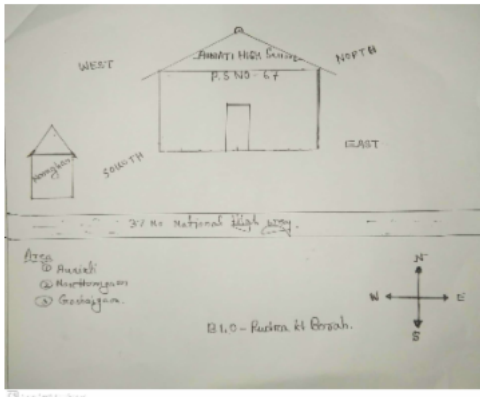

Nazri Naksha