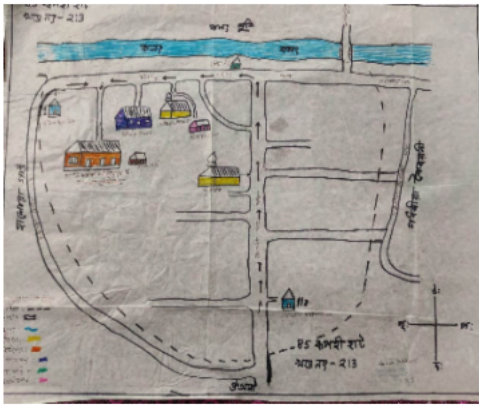

Nazri Naksha