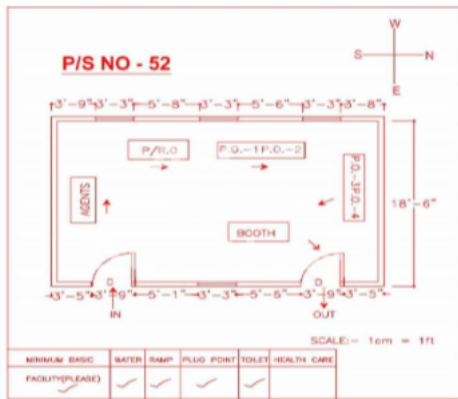

নিৰ্বাচক পঞ্জীয়ন বিষয়াৰ স্বাক্ষৰ

Nazri Naksha

Google Map View

Polling Station Building Front View

ভোটগ্ৰহন কেন্দ্ৰৰ সন্মুখৰ দৃশ্য

Cad View

Key MAP View

1 নাম : মামনি বৰা স্বামীৰ নাম : কামেশ্বৰ বৰা ঘৰ নং : ১৯২ বয়স : 60 লিঙ্গ : মহিলা	DYB4534569 ফটো উপলব্ধ	2 নাম : নিতু বৰা মাতৃৰ নাম : মামনি বৰা ঘৰ নং : ১৯২ বয়স : 35 লিঙ্গ : পুৰুষ	DYB4534581 ফটো উপলব্ধ	3 নাম : নয়নিকা মণ্ডল স্বামীৰ নাম : নিতু বৰা ঘৰ নং : ১৯২ বয়স : 26 লিঙ্গ : মহিলা	DYB0573477 ফটো উপলব্ধ
4 নাম : বীনা বৰা স্বামীৰ নাম : ভবকান্ত বৰা ঘৰ নং : ১৯৩ বয়স : 66 লিঙ্গ : মহিলা	DYB4534616 ফটো উপলব্ধ	5 নাম : জ্যোতা বৰা স্বামীৰ নাম : ভবকান্ত বৰা ঘৰ নং : ১৯৩ বয়স : 59 লিঙ্গ : মহিলা	DYB4534627 ফটো উপলব্ধ	6 নাম : পবিত্ৰ বৰা পিতাৰ নাম : ভবকান্ত বৰা ঘৰ নং : ১৯৩ বয়স : 48 লিঙ্গ : পুৰুষ	DYB4534638 ফটো উপলব্ধ
7 নাম : হিমাদ্ৰী বসুমতাৰী স্বামীৰ নাম : পবিত্ৰ বৰা ঘৰ নং : ১৯৩ বয়স : 46 লিঙ্গ : মহিলা	DYB0562819 ফটো উপলব্ধ	8 নাম : হিৰণ্যা বৰা পিতাৰ নাম : ভবকান্ত বৰা ঘৰ নং : ১৯৩ বয়স : 38 লিঙ্গ : পুৰুষ	DYB4534650 ফটো উপলব্ধ	9 নাম : ধনজিত বৰা পিতাৰ নাম : ভবকান্ত বৰা ঘৰ নং : ১৯৩ বয়স : 35 লিঙ্গ : পুৰুষ	DYB4534661 ফটো উপলব্ধ
10 নাম : লক্ষ্যজ্যোতি বৰা পিতাৰ নাম : ভবকান্ত বৰা ঘৰ নং : ১৯৩ বয়স : 34 লিঙ্গ : পুৰুষ	DYB4534592 ফটো উপলব্ধ	11 নাম : হিমাদ্ৰী হাজৰিকা স্বামীৰ নাম : ধনজিত বৰা ঘৰ নং : ১৯৩ বয়স : 31 লিঙ্গ : মহিলা	DYB0563064 ফটো উপলব্ধ	12 নাম : ফৈজুদ্দিন হাজৰিকা পিতাৰ নাম : কাছিমু উদ্দিন হাজৰিকা ঘৰ নং : ১৯৫ বয়স : 61 লিঙ্গ : পুৰুষ	DYB4534729 ফটো উপলব্ধ
13 নাম : ফাতেমা হাজৰিকা স্বামীৰ নাম : ফৈজুদ্দিন হাজৰিকা ঘৰ নং : ১৯৫ বয়স : 56 লিঙ্গ : মহিলা	DYB4534730 ফটো উপলব্ধ	14 নাম : ফাৰহানা হাজৰিকা পিতাৰ নাম : ফৈজুদ্দিন হাজৰিকা ঘৰ নং : ১৯৫ বয়স : 31 লিঙ্গ : মহিলা	DYB0262725 ফটো উপলব্ধ	15 নাম : বাবা মনি হাজৰিকা পিতাৰ নাম : ফৈজুদ্দিন হাজৰিকা ঘৰ নং : ১৯৫ বয়স : 27 লিঙ্গ : পুৰুষ	DYB0183624 ফটো উপলব্ধ
16 নাম : ফুলমাই হাজৰিকা পিতাৰ নাম : কাছিমুদ্দিন হাজৰিকা ঘৰ নং : ১৯৬ বয়স : 75 লিঙ্গ : মহিলা	DYB4534752 ফটো উপলব্ধ	17 নাম : ফৈজৰ বহমান হাজৰিকা পিতাৰ নাম : কাছিম উদ্দিন হাজৰিকা ঘৰ নং : ১৯৬ বয়স : 55 লিঙ্গ : পুৰুষ	DYB4534763 ফটো উপলব্ধ	18 নাম : আফতাৰা চুলতানা স্বামীৰ নাম : ফৈজৰ বহমান হাজৰিকা ঘৰ নং : ১৯৬ বয়স : 42 লিঙ্গ : মহিলা	DYB0362327 ফটো উপলব্ধ
19 নাম : চফিকুৰ হাজৰিকা পিতাৰ নাম : কাছিমুদ্দিন হাজৰিকা ঘৰ নং : ১৯৬ বয়স : 39 লিঙ্গ : পুৰুষ	DYB4534774 ফটো উপলব্ধ	20 নাম : জাহানাৰা হাজৰিকা স্বামীৰ নাম : চফিকুৰ হাজৰিকা ঘৰ নং : ১৯৬ বয়স : 37 লিঙ্গ : মহিলা	DYB0069427 ফটো উপলব্ধ	21 নাম : ফাইদুৰ রহমান পিতাৰ নাম : কাছিমুদ্দিন হাজৰিকা ঘৰ নং : ১৯৭ বয়স : 50 লিঙ্গ : পুৰুষ	DYB4534785 ফটো উপলব্ধ
22 নাম : ফিৰোজা বেগম স্বামীৰ নাম : ফৰিদুৰ বহমান ঘৰ নং : ১৯৭ বয়স : 45 লিঙ্গ : মহিলা	DYB4534796 ফটো উপলব্ধ	23 নাম : ফাৰজিনা হাজৰিকা পিতাৰ নাম : ফৰিদুৰ বহমান ঘৰ নং : ১৯৭ বয়স : 24 লিঙ্গ : মহিলা	DYB0527523 ফটো উপলব্ধ	24 নাম : ফাৰুক হাজৰিকা পিতাৰ নাম : ফৰিদুৰ বহমান ঘৰ নং : 197 বয়স : 21 লিঙ্গ : পুৰুষ	DYB4779880 ফটো উপলব্ধ
25 নাম : জৰ্জিনা বেগম স্বামীৰ নাম : বাহাৰ হাজৰিকা ঘৰ নং : ১৯৮ বয়স : 70 লিঙ্গ : মহিলা	DYB4534810 ফটো উপলব্ধ	S 26 নাম : মিৰ্জাফৰ হাজৰিকা পিতাৰ নাম : বাহাৰ হাজৰিকা ঘৰ নং : ১৯৮ বয়স : 45 লিঙ্গ : পুৰুষ	DYB4534821 ফটো উপলব্ধ	27 নাম : মিজানুৰ হাজৰিকা পিতাৰ নাম : বাহাৰ হাজৰিকা ঘৰ নং : ১৯৮ বয়স : 45 লিঙ্গ : পুৰুষ	DYB4534832 ফটো উপলব্ধ
28 নাম : জেছমিন আখটাৰ পিতাৰ নাম : মিজানুৰ হাজৰিকা ঘৰ নং : ১৯৮ বয়স : 42 লিঙ্গ : মহিলা	DYB4534843 ফটো উপলব্ধ	29 নাম : কাৰিমউদ্দিন হাজৰিকা পিতাৰ নাম : বাহাজতান হাজৰিকা ঘৰ নং : ১৯৯ বয়স : 80 লিঙ্গ : পুৰুষ	DYB4534865 ফটো উপলব্ধ	30 নাম : নাজিমা হাজৰিকা স্বামীৰ নাম : কাৰিমউদ্দিন হাজৰিকা ঘৰ নং : ১৯৯ বয়স : 55 লিঙ্গ : মহিলা	DYB4534876 ফটো উপলব্ধ