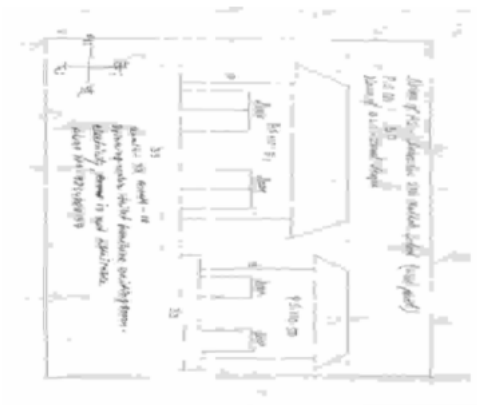

Nazri Naksha

Google Map View

Polling Station Building Front View

ভোটগ্ৰহন কেন্দ্ৰৰ সন্মুখৰ দৃশ্য

Cad View

Key MAP View

1 নাম : টুটমনি বৰদলৈ পিতাৰ নাম: সোমেশ্বৰ বৰদলৈ ঘৰ নং : 1 বয়স : 53 লিঙ্গ : পুৰুষ	BMX1384572 ফটো উপলব্ধ	2 নাম : গনেশ বৰদলৈ পিতাৰ নাম: সোমেশ্বৰ বৰদলৈ ঘৰ নং : 1 বয়স : 41 লিঙ্গ : পুৰুষ	BMX1384594 ফটো উপলব্ধ	3 নাম : মিনতি বৰদলৈ স্বামীৰ নাম: প্ৰসন্ন বৰদলৈ ঘৰ নং : 1 বয়স : 41 লিঙ্গ : মহিলা	BMX1387446 ফটো উপলব্ধ
4 নাম : প্ৰসন্ন বৰদলৈ পিতাৰ নাম: সোমেশ্বৰ বৰদলৈ ঘৰ নং : 1 বয়স : 39 লিঙ্গ : পুৰুষ	BMX1384607 ফটো উপলব্ধ	5 নাম : বাজে বৰদলৈ স্বামীৰ নাম: গনেশ বৰদলৈ ঘৰ নং : 1 বয়স : 39 লিঙ্গ : মহিলা	BMX1384618 ফটো উপলব্ধ	6 নাম : ববিতা দাস স্বামীৰ নাম: হিব্ৰুমানি বৰদলৈ ঘৰ নং : 1 বয়স : 33 লিঙ্গ : মহিলা	ORC0112516 ফটো উপলব্ধ
7 নাম : হিৰোমনি বৰদলৈ পিতাৰ নাম: তুতুমনি বৰদলৈ ঘৰ নং : 1 বয়স : 29 লিঙ্গ : পুৰুষ	BMX0000067 ফটো উপলব্ধ	8 নাম : প্ৰনব জ্যোতি বৰদলৈ পিতাৰ নাম: গনেশ বৰদলৈ ঘৰ নং : 1 বয়স : 23 লিঙ্গ : পুৰুষ	ORC0116210 ফটো উপলব্ধ	9 নাম : সিদ্ধাৰ্থ বৰদলৈ পিতাৰ নাম: গনেশ বৰদলৈ ঘৰ নং : 1 বয়স : 22 লিঙ্গ : পুৰুষ	ORC0116202 ফটো উপলব্ধ
10 নাম : নীৰমাই বৰদলৈ স্বামীৰ নাম: তুতুমনি বৰদলৈ ঘৰ নং : 2 বয়স : 46 লিঙ্গ : মহিলা	BMX1384629 ফটো উপলব্ধ	11 নাম : মালতি বৰদলৈ স্বামীৰ নাম: তপন বৰদলৈ ঘৰ নং : 3 বয়স : 49 লিঙ্গ : মহিলা	BMX1384641 ফটো উপলব্ধ	12 নাম : মিন্টুমানি বৰদলৈ পিতাৰ নাম: তপন বৰদলৈ ঘৰ নং : 3 বয়স : 41 লিঙ্গ : পুৰুষ	BMX1384652 ফটো উপলব্ধ
13 নাম : পল্লৱ বৰদলৈ পিতাৰ নাম: তপন বৰদলৈ ঘৰ নং : 3 বয়স : 34 লিঙ্গ : পুৰুষ	BMX0202077 ফটো উপলব্ধ	14 নাম : কল্পনা বৰদলৈ স্বামীৰ নাম: পল্লৱ বৰদলৈ ঘৰ নং : 3 বয়স : 34 লিঙ্গ : মহিলা	BMX0202127 ফটো উপলব্ধ	15 নাম : গীতামনি বৰদলৈ স্বামীৰ নাম: মিন্টুমানি বৰদলৈ ঘৰ নং : 03 বয়স : 33 লিঙ্গ : মহিলা	BMX0108647 ফটো উপলব্ধ
16 নাম : পল্লৱ বৰদলৈ পিতাৰ নাম: মৃত তপন বৰদলৈ ঘৰ নং : 3 বয়স : 33 লিঙ্গ : পুৰুষ	BMX0108688 ফটো উপলব্ধ	17 নাম : মাধবী বৰদলৈ স্বামীৰ নাম: ননী বৰদলৈ ঘৰ নং : 8 বয়স : 44 লিঙ্গ : মহিলা	BMX1384663 ফটো উপলব্ধ	18 নাম : জ্যোতি কোঁৱৰ স্বামীৰ নাম: পণ্ডিত কোঁৱৰ ঘৰ নং : 8 বয়স : 30 লিঙ্গ : মহিলা	BMX0696864 ফটো উপলব্ধ
19 নাম : বিংকি বৰদলৈ বৰদলৈ পিতাৰ নাম: ননি বৰদলৈ ঘৰ নং : 4 বয়স : 23 লিঙ্গ : মহিলা	BMX1353473 ফটো উপলব্ধ	20 নাম : দিলেশ্বৰ বৰদলৈ পিতাৰ নাম: বঙালিসিং বৰদলৈ ঘৰ নং : 5 বয়স : 69 লিঙ্গ : পুৰুষ	BMX1384674 ফটো উপলব্ধ	21 নাম : মাখনী বৰদলৈ স্বামীৰ নাম: দিলেশ্বৰ বৰদলৈ ঘৰ নং : 5 বয়স : 64 লিঙ্গ : মহিলা	BMX1384685 ফটো উপলব্ধ
22 নাম : নীলমনি বৰদলৈ পিতাৰ নাম: দিলেশ্বৰ বৰদলৈ ঘৰ নং : 5 বয়স : 51 লিঙ্গ : পুৰুষ	BMX1384696 ফটো উপলব্ধ	23 নাম : সূৰ্য্য কান্ত বৰদলৈ পিতাৰ নাম: দিলেশ্বৰ বৰদলৈ ঘৰ নং : 5 বয়স : 47 লিঙ্গ : পুৰুষ	BMX1384709 ফটো উপলব্ধ	24 নাম : ৰীতুমনি বৰদলৈ পিতাৰ নাম: দিলেশ্বৰ বৰদলৈ ঘৰ নং : 5 বয়স : 41 লিঙ্গ : পুৰুষ	BMX1384710 ফটো উপলব্ধ
25 নাম : চন্দ্ৰকমলা বৰদলৈ পিতাৰ নাম: দিলেশ্বৰ বৰদলৈ ঘৰ নং : 5 বয়স : 37 লিঙ্গ : পুৰুষ	BMX1384743 ফটো উপলব্ধ	26 নাম : লীলাবতী বৰদলৈ স্বামীৰ নাম: ৰিতুমণি বৰদলৈ ঘৰ নং : 5 বয়স : 35 লিঙ্গ : মহিলা	BMX0495523 ফটো উপলব্ধ	27 নাম : স্মীতা বৰদলৈ স্বামীৰ নাম: চন্দ্ৰ কমল বৰদলৈ ঘৰ নং : 5 বয়স : 31 লিঙ্গ : মহিলা	BMX0013601 ফটো উপলব্ধ
28 নাম : মিনময় বৰদলৈ পিতাৰ নাম: নীলমনি বৰদলৈ ঘৰ নং : 5 বয়স : 20 লিঙ্গ : পুৰুষ	ORC0015800 ফটো উপলব্ধ	29 নাম : অম্বিকা কোঁৱৰ পিতাৰ নাম: কন্দৰ্প কোঁৱৰ ঘৰ নং : 6 বয়স : 39 লিঙ্গ : পুৰুষ	BMX1384787 ফটো উপলব্ধ	30 নাম : ভাস্কৰ কোঁৱৰ পিতাৰ নাম: কন্দৰ্প কোঁৱৰ ঘৰ নং : 6 বয়স : 37 লিঙ্গ : পুৰুষ	BMX1384798 ফটো উপলব্ধ