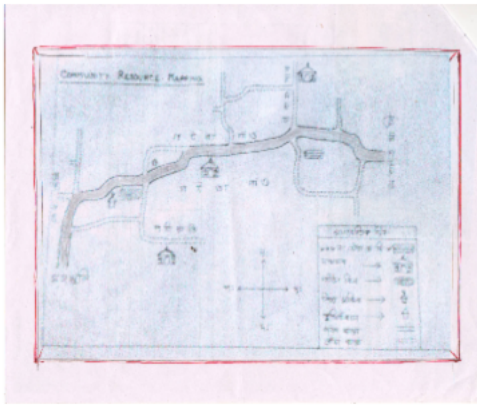

Nazri Naksha

Google Map View

Polling Station Building Front View

ভোটগ্ৰহন কেন্দ্ৰৰ সন্মুখৰ দৃশ্য

Cad View

Key MAP View

1 নাম : টুটমনি বৰদলৈ পিতাৰ নাম: সোমেশ্বৰ বৰদলৈ ঘৰ নং : 1 বয়স : 53 লিঙ্গ : পুৰুষ	BMX1384572 ফটো উপলব্ধ	2 নাম : গনেশ বৰদলৈ পিতাৰ নাম: সোমেশ্বৰ বৰদলৈ ঘৰ নং : 1 বয়স : 41 লিঙ্গ : পুৰুষ	BMX1384594 ফটো উপলব্ধ	3 নাম : মিনতি বৰদলৈ স্বামীৰ নাম: প্ৰসন্ন বৰদলৈ ঘৰ নং : 1 বয়স : 41 লিঙ্গ : মহিলা	BMX1387446 ফটো উপলব্ধ
4 নাম : প্ৰসন্ন বৰদলৈ পিতাৰ নাম: সোমেশ্বৰ বৰদলৈ ঘৰ নং : 1 বয়স : 39 লিঙ্গ : পুৰুষ	BMX1384607 ফটো উপলব্ধ	5 নাম : বাজে বৰদলৈ স্বামীৰ নাম: গনেশ বৰদলৈ ঘৰ নং : 1 বয়স : 39 লিঙ্গ : মহিলা	BMX1384618 ফটো উপলব্ধ	6 নাম : ববিতা দাস স্বামীৰ নাম: হিব্ৰুমানি বৰদলৈ ঘৰ নং : 1 বয়স : 33 লিঙ্গ : মহিলা	ORC0112516 ফটো উপলব্ধ
7 নাম : হিৰোমনি বৰদলৈ পিতাৰ নাম: তুতুমনি বৰদলৈ ঘৰ নং : 1 বয়স : 29 লিঙ্গ : পুৰুষ	BMX0000067 ফটো উপলব্ধ	8 নাম : প্ৰনব জ্যোতি বৰদলৈ পিতাৰ নাম: গনেশ বৰদলৈ ঘৰ নং : 1 বয়স : 23 লিঙ্গ : পুৰুষ	ORC0116210 ফটো উপলব্ধ	9 নাম : সিদ্ধাৰ্থ বৰদলৈ পিতাৰ নাম: গনেশ বৰদলৈ ঘৰ নং : 1 বয়স : 22 লিঙ্গ : পুৰুষ	ORC0116202 ফটো উপলব্ধ
10 নাম : নীৰমাই বৰদলৈ স্বামীৰ নাম: তুতুমনি বৰদলৈ ঘৰ নং : 2 বয়স : 46 লিঙ্গ : মহিলা	BMX1384629 ফটো উপলব্ধ	11 নাম : মালতি বৰদলৈ স্বামীৰ নাম: তপন বৰদলৈ ঘৰ নং : 3 বয়স : 49 লিঙ্গ : মহিলা	BMX1384641 ফটো উপলব্ধ	12 নাম : মিন্টুমানি বৰদলৈ পিতাৰ নাম: তপন বৰদলৈ ঘৰ নং : 3 বয়স : 41 লিঙ্গ : পুৰুষ	BMX1384652 ফটো উপলব্ধ
13 নাম : পল্লৱ বৰদলৈ পিতাৰ নাম: তপন বৰদলৈ ঘৰ নং : 3 বয়স : 34 লিঙ্গ : পুৰুষ	BMX0202077 ফটো উপলব্ধ	14 নাম : কল্পনা বৰদলৈ স্বামীৰ নাম: পল্লৱ বৰদলৈ ঘৰ নং : 3 বয়স : 34 লিঙ্গ : মহিলা	BMX0202127 ফটো উপলব্ধ	15 নাম : গীতামনি বৰদলৈ স্বামীৰ নাম: মিন্টুমানি বৰদলৈ ঘৰ নং : 03 বয়স : 33 লিঙ্গ : মহিলা	BMX0108647 ফটো উপলব্ধ
16 নাম : পল্লৱ বৰদলৈ পিতাৰ নাম: মৃত তপন বৰদলৈ ঘৰ নং : 3 বয়স : 33 লিঙ্গ : পুৰুষ	BMX0108688 ফটো উপলব্ধ	17 নাম : মাধবী বৰদলৈ স্বামীৰ নাম: ননী বৰদলৈ ঘৰ নং : 8 বয়স : 44 লিঙ্গ : মহিলা	BMX1384663 ফটো উপলব্ধ	18 নাম : জ্যোতি কোঁৱৰ স্বামীৰ নাম: পণ্ডিত কোঁৱৰ ঘৰ নং : 8 বয়স : 30 লিঙ্গ : মহিলা	BMX0696864 ফটো উপলব্ধ
19 নাম : বিংকি বৰদলৈ বৰদলৈ পিতাৰ নাম: ননি বৰদলৈ ঘৰ নং : 4 বয়স : 23 লিঙ্গ : মহিলা	BMX1353473 ফটো উপলব্ধ	20 নাম : দিলেশ্বৰ বৰদলৈ পিতাৰ নাম: বঙালিসিং বৰদলৈ ঘৰ নং : 5 বয়স : 69 লিঙ্গ : পুৰুষ	BMX1384674 ফটো উপলব্ধ	21 নাম : মাখনী বৰদলৈ স্বামীৰ নাম: দিলেশ্বৰ বৰদলৈ ঘৰ নং : 5 বয়স : 64 লিঙ্গ : মহিলা	BMX1384685 ফটো উপলব্ধ
22 নাম : নীলমনি বৰদলৈ পিতাৰ নাম: দিলেশ্বৰ বৰদলৈ ঘৰ নং : 5 বয়স : 51 লিঙ্গ : পুৰুষ	BMX1384696 ফটো উপলব্ধ	23 নাম : সূৰ্য্য কান্ত বৰদলৈ পিতাৰ নাম: দিলেশ্বৰ বৰদলৈ ঘৰ নং : 5 বয়স : 47 লিঙ্গ : পুৰুষ	BMX1384709 ফটো উপলব্ধ	24 নাম : ৰীতুমনি বৰদলৈ পিতাৰ নাম: দিলেশ্বৰ বৰদলৈ ঘৰ নং : 5 বয়স : 41 লিঙ্গ : পুৰুষ	BMX1384710 ফটো উপলব্ধ
25 নাম : চন্দ্ৰকমলা বৰদলৈ পিতাৰ নাম: দিলেশ্বৰ বৰদলৈ ঘৰ নং : 5 বয়স : 37 লিঙ্গ : পুৰুষ	BMX1384743 ফটো উপলব্ধ	26 নাম : লীলাবতী বৰদলৈ স্বামীৰ নাম: ৰিতুমণি বৰদলৈ ঘৰ নং : 5 বয়স : 35 লিঙ্গ : মহিলা	BMX0495523 ফটো উপলব্ধ	27 নাম : স্মীতা বৰদলৈ স্বামীৰ নাম: চন্দ্ৰ কমল বৰদলৈ ঘৰ নং : 5 বয়স : 31 লিঙ্গ : মহিলা	BMX0013601 ফটো উপলব্ধ
28 নাম : মিনময় বৰদলৈ পিতাৰ নাম: নীলমনি বৰদলৈ ঘৰ নং : 5 বয়স : 20 লিঙ্গ : পুৰুষ	ORC0015800 ফটো উপলব্ধ	29 নাম : অম্বিকা কোঁৱৰ পিতাৰ নাম: কন্দৰ্প কোঁৱৰ ঘৰ নং : 6 বয়স : 39 লিঙ্গ : পুৰুষ	BMX1384787 ফটো উপলব্ধ	30 নাম : ভাস্কৰ কোঁৱৰ পিতাৰ নাম: কন্দৰ্প কোঁৱৰ ঘৰ নং : 6 বয়স : 37 লিঙ্গ : পুৰুষ	BMX1384798 ফটো উপলব্ধ