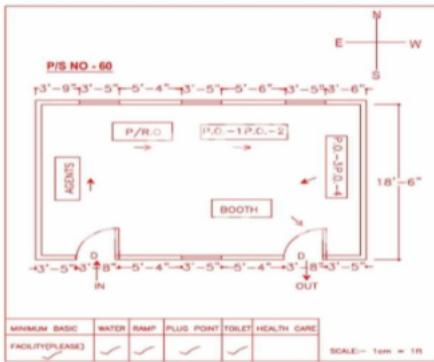

নিৰ্বাচক পঞ্জীয়ন বিষয়াৰ স্বাক্ষৰ

Nazri Naksha

Google Map View

Polling Station Building Front View

ভোটগ্ৰহন কেন্দ্ৰৰ সন্মুখৰ দৃশ্য

Cad View

Key MAP View

1 নাম : দিলীপী দেবী স্বামীৰ নাম: দেবকান্ত নাথ ঘৰ নং : 1 বয়স : 75 লিঙ্গ : মহিলা	DYB5234560 ফটো উপলব্ধ	E 2 নাম : বুল দেবী স্বামীৰ নাম: পুতুল চন্দ্ৰ নাথ ঘৰ নং : 1 বয়স : 70 লিঙ্গ : মহিলা	DYB5234606 ফটো উপলব্ধ	3 নাম : অৰুণ চন্দ্ৰ নাথ পিতাৰ নাম: বাপধন নাথ ঘৰ নং : 1 বয়স : 65 লিঙ্গ : পুৰুষ	DYB5234673 ফটো উপলব্ধ
4 নাম : জ্যোৎস্না দেবী স্বামীৰ নাম: অতুল চন্দ্ৰ নাথ ঘৰ নং : 1 বয়স : 60 লিঙ্গ : মহিলা	DYB5234651 ফটো উপলব্ধ	5 নাম : লাভণ্য কাকতী স্বামীৰ নাম: অৰুণ চন্দ্ৰ নাথ ঘৰ নং : 1 বয়স : 57 লিঙ্গ : মহিলা	DYB5234684 ফটো উপলব্ধ	6 নাম : সত্যজিত নাথ পিতাৰ নাম: পুতুল চন্দ্ৰ নাথ ঘৰ নং : 1 বয়স : 40 লিঙ্গ : পুৰুষ	DYB5234628 ফটো উপলব্ধ
7 নাম : বিজিত নাথ পিতাৰ নাম: দেবকান্ত নাথ ঘৰ নং : 1 বয়স : 40 লিঙ্গ : পুৰুষ	DYB5234582 ফটো উপলব্ধ	8 নাম : অৰুণ জ্যোতি নাথ পিতাৰ নাম: অতুল চন্দ্ৰ নাথ ঘৰ নং : 1 বয়স : 33 লিঙ্গ : পুৰুষ	DYB5244359 ফটো উপলব্ধ	9 নাম : কুশামোষী দেবী পিতাৰ নাম: অৰুণ চন্দ্ৰ নাথ ঘৰ নং : 1 বয়স : 33 লিঙ্গ : মহিলা	DYB5244155 ফটো উপলব্ধ
10 নাম : প্ৰান্তিক নাথ পিতাৰ নাম: অৰুণ চন্দ্ৰ নাথ ঘৰ নং : 1 বয়স : 31 লিঙ্গ : পুৰুষ	DYB5244473 ফটো উপলব্ধ	11 নাম : যোগমাই কলিতা পিতাৰ নাম: পূৰ্ণকান্ত কলিতা ঘৰ নং : 2 বয়স : 66 লিঙ্গ : মহিলা	DYB5234695 ফটো উপলব্ধ	12 নাম : গোবীন চন্দ্ৰ কলিতা পিতাৰ নাম: পূৰ্ণকান্ত কলিতা ঘৰ নং : 2 বয়স : 60 লিঙ্গ : পুৰুষ	DYB5234708 ফটো উপলব্ধ
13 নাম : দিষ্কাশী কলিতা পিতাৰ নাম: গোবিন্দ চন্দ্ৰ কলিতা ঘৰ নং : 02 বয়স : 25 লিঙ্গ : মহিলা	DYB0397877 ফটো উপলব্ধ	14 নাম : লাভণ্য দেবী পিতাৰ নাম: মানিক চন্দ্ৰ নাথ ঘৰ নং : 3 বয়স : 60 লিঙ্গ : মহিলা	DYB5234720 ফটো উপলব্ধ	15 নাম : লিলিমাই দেবী স্বামীৰ নাম: যাদব চন্দ্ৰ নাথ ঘৰ নং : 3 বয়স : 48 লিঙ্গ : মহিলা	DYB5234731 ফটো উপলব্ধ
16 নাম : হিমাদ্ৰী দেবী পিতাৰ নাম: যাদব চন্দ্ৰ নাথ ঘৰ নং : 3 বয়স : 21 লিঙ্গ : মহিলা	ORC0041814 ফটো উপলব্ধ	17 নাম : থানেশ্বৰ নাথ পিতাৰ নাম: মানিক চন্দ্ৰ নাথ ঘৰ নং : 8 বয়স : 52 লিঙ্গ : পুৰুষ	DYB5234742 ফটো উপলব্ধ	18 নাম : দিলীপ চন্দ্ৰ কলিতা পিতাৰ নাম: বিমল চন্দ্ৰ কলিতা ঘৰ নং : 5 বয়স : 66 লিঙ্গ : পুৰুষ	DYB5234753 ফটো উপলব্ধ
19 নাম : গীতাজলী কলিতা স্বামীৰ নাম: দিলীপ চন্দ্ৰ কলিতা ঘৰ নং : 5 বয়স : 49 লিঙ্গ : মহিলা	DYB5234775 ফটো উপলব্ধ	20 নাম : প্ৰিয়াকী কলিতা পিতাৰ নাম: দিলীপ চন্দ্ৰ কলিতা ঘৰ নং : 5 বয়স : 27 লিঙ্গ : মহিলা	DYB0365114 ফটো উপলব্ধ	21 নাম : জোমাকী কলিতা পিতাৰ নাম: দিলীপচন্দ্ৰ কলিতা ঘৰ নং : 5 বয়স : 25 লিঙ্গ : মহিলা	DYB0365122 ফটো উপলব্ধ
22 নাম : নবীন কলিতা পিতাৰ নাম: মিলিক কলিতা ঘৰ নং : 6 বয়স : 69 লিঙ্গ : পুৰুষ	DYB5234786 ফটো উপলব্ধ	23 নাম : বুন কলিতা স্বামীৰ নাম: নোমল কলিতা ঘৰ নং : 6 বয়স : 65 লিঙ্গ : মহিলা	DYB5234797 ফটো উপলব্ধ	24 নাম : জিতু কলিতা পিতাৰ নাম: নোমল কলিতা ঘৰ নং : 6 বয়স : 46 লিঙ্গ : পুৰুষ	DYB5234800 ফটো উপলব্ধ
25 নাম : বিজু কলিতা পিতাৰ নাম: নোমল কলিতা ঘৰ নং : 6 বয়স : 43 লিঙ্গ : পুৰুষ	DYB5234811 ফটো উপলব্ধ	26 নাম : স্বৰ্ণপ্ৰভা ব্ৰা কলিতা স্বামীৰ নাম: নবীন কলিতা ঘৰ নং : 6 বয়স : 40 লিঙ্গ : মহিলা	DYB5244586 ফটো উপলব্ধ	27 নাম : বঞ্জিতা কলিতা স্বামীৰ নাম: জিতুমান কলিতা ঘৰ নং : 6 বয়স : 38 লিঙ্গ : মহিলা	DYB0645879 ফটো উপলব্ধ
28 নাম : উৰ্ষা কলিতা স্বামীৰ নাম: বিজু কলিতা ঘৰ নং : 6 বয়স : 33 লিঙ্গ : মহিলা	DYB0243303 ফটো উপলব্ধ	29 নাম : বেদশ্ৰী কলিতা পিতাৰ নাম: নবীন কলিতা ঘৰ নং : 6 ক বয়স : 19 লিঙ্গ : মহিলা	ORC0127134 ফটো উপলব্ধ	30 নাম : পদমী মুহন্ত স্বামীৰ নাম: গিৰিকান্ত মহন্ত ঘৰ নং : 9 বয়স : 80 লিঙ্গ : মহিলা	DYB5234822 ফটো উপলব্ধ