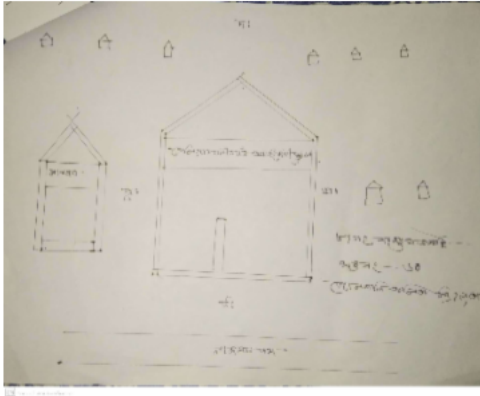

Nazri Naksha