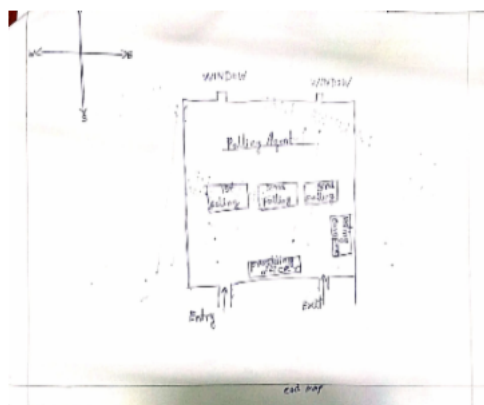

নিৰ্বাচক পঞ্জীয়ন বিষয়াৰ স্বাক্ষৰ

Nazri Naksha

Google Map View

Polling Station Building Front View

ভোটগ্ৰহন কেন্দ্ৰৰ সন্মুখৰ দৃশ্য

Cad View

Key MAP View

1 নাম : নাৰায়ন কলিতা পিতাৰ নাম: শুকৰাম কলিতা ঘৰ নং : 1 বয়স : 70 লিঙ্গ : পুৰুষ	DYB5334565 ফটো উপলব্ধ	2 নাম : তুন বানী কলিতা স্বামীৰ নাম: নাৰায়ন কলিতা ঘৰ নং : 1 বয়স : 63 লিঙ্গ : মহিলা	DYB5334576 ফটো উপলব্ধ	3 নাম : পাৰ্থ সাৰথি কলিতা পিতাৰ নাম: নাৰায়ন কলিতা ঘৰ নং : 1 বয়স : 31 লিঙ্গ : পুৰুষ	DYB0630228 ফটো উপলব্ধ
4 নাম : শিক্ষাশ্ৰী মিনাশ্ৰী কলিতা পিতাৰ নাম: নাৰায়ন কলিতা ঘৰ নং : 1 বয়স : 30 লিঙ্গ : মহিলা	DYB0554006 ফটো উপলব্ধ	5 নাম : গৌতম কুমাৰ বৰা পিতাৰ নাম: কমলা কান্ত বৰা ঘৰ নং : 1 কু বয়স : 54 লিঙ্গ : পুৰুষ	BMX4938174 ফটো উপলব্ধ	6 নাম : দীপা বৰা স্বামীৰ নাম: গৌতম কুমাৰ বৰা ঘৰ নং : 1 কু বয়স : 51 লিঙ্গ : মহিলা	BMX4938185 ফটো উপলব্ধ
7 নাম : স্নিগ্ধা বৰা পিতাৰ নাম: গৌতম কুমাৰ বৰা ঘৰ নং : 1 বয়স : 28 লিঙ্গ : মহিলা	BMX1163427 ফটো উপলব্ধ	8 নাম : স্বৰ্ণলতা কলিতা স্বামীৰ নাম: কেশব চন্দ্ৰ কলিতা ঘৰ নং : 2 বয়স : 61 লিঙ্গ : মহিলা	DYB5334587 ফটো উপলব্ধ	9 নাম : শসী দাস স্বামীৰ নাম: বিপুল শইকীয়া ঘৰ নং : 2 বয়স : 59 লিঙ্গ : মহিলা	DYB0428482 ফটো উপলব্ধ
10 নাম : হিমাংগু কলিতা মাতৃৰ নাম: স্বনলতা কলিতা ঘৰ নং : 2 বয়স : 28 লিঙ্গ : পুৰুষ	DYB0071217 ফটো উপলব্ধ	11 নাম : কিৰণ কলিতা স্বামীৰ নাম: কমল চন্দ্ৰ কলিতা ঘৰ নং : 3 বয়স : 72 লিঙ্গ : মহিলা	DYB5334601 ফটো উপলব্ধ	12 নাম : তিলক কলিতা পিতাৰ নাম: কমল চন্দ্ৰ কলিতা ঘৰ নং : 3 বয়স : 53 লিঙ্গ : পুৰুষ	DYB5334612 ফটো উপলব্ধ
13 নাম : ডম্বৰ কলিতা পিতাৰ নাম: কমল চন্দ্ৰ কলিতা ঘৰ নং : 3 বয়স : 48 লিঙ্গ : পুৰুষ	DYB5334623 ফটো উপলব্ধ	14 নাম : বীভাৰানী বৰা স্বামীৰ নাম: তিলক কলিতা ঘৰ নং : 3 বয়স : 45 লিঙ্গ : মহিলা	DYB2340127 ফটো উপলব্ধ	15 নাম : মন্থা বথ কলিতা পিতাৰ নাম: নাৰায়ন বথ ঘৰ নং : 3 বয়স : 41 লিঙ্গ : মহিলা	DYB3936252 ফটো উপলব্ধ
16 নাম : পদমী শইকীয়া স্বামীৰ নাম: বিৰেন্দ্ৰ চন্দ্ৰ শইকীয়া ঘৰ নং : 3 কু বয়স : 60 লিঙ্গ : মহিলা	DYB0297515 ফটো উপলব্ধ	17 নাম : প্ৰাঞ্জল শইকীয়া পিতাৰ নাম: বিৰেন শইকীয়া ঘৰ নং : 3 কু বয়স : 33 লিঙ্গ : পুৰুষ	DYB0297705 ফটো উপলব্ধ	18 নাম : উজ্জল শইকীয়া পিতাৰ নাম: বিৰেন চন্দ্ৰ শইকীয়া ঘৰ নং : 3 কু বয়স : 30 লিঙ্গ : পুৰুষ	DYB0297739 ফটো উপলব্ধ
19 নাম : সুবোধ দত্ত পিতাৰ নাম: শম্ভু দত্ত ঘৰ নং : 5 বয়স : 55 লিঙ্গ : পুৰুষ	DYB5334645 ফটো উপলব্ধ	20 নাম : বঞ্জনা কলিতা দত্ত স্বামীৰ নাম: সুবোধ দত্ত ঘৰ নং : 5 বয়স : 49 লিঙ্গ : মহিলা	DYB5334656 ফটো উপলব্ধ	21 নাম : ভাৰ্গৱ দত্ত পিতাৰ নাম: সুবোধ দত্ত ঘৰ নং : 5 বয়স : 24 লিঙ্গ : পুৰুষ	DYB0539965 ফটো উপলব্ধ
22 নাম : নিপেন বৰুৱা পিতাৰ নাম: বীপুতি বৰুৱা ঘৰ নং : 6 বয়স : 56 লিঙ্গ : পুৰুষ	DYB5334667 ফটো উপলব্ধ	23 নাম : অঞ্জনা বৰুৱা স্বামীৰ নাম: নৃপেন বৰুৱা ঘৰ নং : 6 বয়স : 45 লিঙ্গ : মহিলা	DYB5334678 ফটো উপলব্ধ	24 নাম : শ্যামলিমা বৰুৱা পিতাৰ নাম: নৃপেন বৰুৱা ঘৰ নং : 6 বয়স : 28 লিঙ্গ : মহিলা	DYB0325969 ফটো উপলব্ধ
25 নাম : মুগাংক বৰুৱা পিতাৰ নাম: নৃপেন বৰুৱা ঘৰ নং : 6 বয়স : 24 লিঙ্গ : পুৰুষ	DYB0539981 ফটো উপলব্ধ	26 নাম : গোলাপী গায়ন স্বামীৰ নাম: লীলা কান্ত গায়ন ঘৰ নং : 8 বয়স : 76 লিঙ্গ : মহিলা	DYB5334703 ফটো উপলব্ধ	27 নাম : সৰুমাই গায়ন পিতাৰ নাম: লীলা কান্ত গায়ন ঘৰ নং : 8 বয়স : 53 লিঙ্গ : মহিলা	DYB5334714 ফটো উপলব্ধ
28 নাম : কল্পনা গায়ন পিতাৰ নাম: লীলা কান্ত গায়ন ঘৰ নং : 8 বয়স : 47 লিঙ্গ : মহিলা	DYB5334736 ফটো উপলব্ধ	29 নাম : ললিত চন্দ্ৰ শইকীয়া পিতাৰ নাম: সভাৰাম শইকীয়া ঘৰ নং : 9 বয়স : 86 লিঙ্গ : পুৰুষ	DYB5334747 ফটো উপলব্ধ	30 নাম : উৎপলা শইকীয়া পিতাৰ নাম: ললিত চন্দ্ৰ শইকীয়া ঘৰ নং : 9 বয়স : 41 লিঙ্গ : মহিলা	DYB5334792 ফটো উপলব্ধ