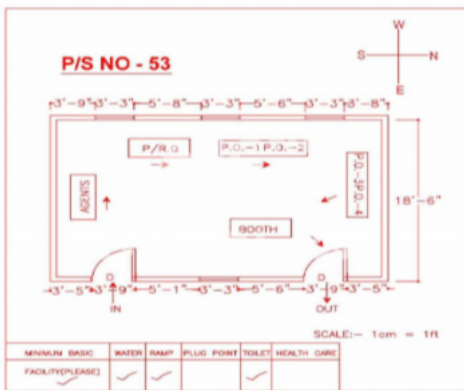

নিৰ্বাচক পঞ্জীয়ন বিষয়াৰ স্বাক্ষৰ

Nazri Naksha

Google Map View

Polling Station Building Front View

ভোটগ্রহন কেন্দ্ৰৰ সন্মুখৰ দৃশ্য

Cad View

Key MAP View

1 নাম : বিন বৰদলৈ স্বামীৰ নাম: দুৰ্গা বৰদলৈ ঘৰ নং : ১ বয়স : 50 লিঙ্গ : মহিলা	DYB4734592 ফটো উপলব্ধ	2 নাম : প্ৰহ্লাদ বৰদলৈ পিতাৰ নাম: দুৰ্গা বৰদলৈ ঘৰ নং : ১ বয়স : 28 লিঙ্গ : পুৰুষ	ORC0142232 ফটো উপলব্ধ	3 নাম : কৃষ্ণ বৰদলৈ পিতাৰ নাম: দুৰ্গা বৰদলৈ ঘৰ নং : ১ বয়স : 25 লিঙ্গ : পুৰুষ	DYB0626507 ফটো উপলব্ধ
4 নাম : দুল বৰদলৈ পিতাৰ নাম: দুৰ্গা বৰদলৈ ঘৰ নং : ১ বয়স : 23 লিঙ্গ : পুৰুষ	DYB0626630 ফটো উপলব্ধ	5 নাম : গীতাজুলি সেনাপতি বৰদলৈ স্বামীৰ নাম: বিনোদ চন্দ্ৰ বৰদলৈ ঘৰ নং : ১ বয়স : 41 লিঙ্গ : মহিলা	GGY0336917 ফটো উপলব্ধ	6 নাম : বীনা ডেকা পিতাৰ নাম: ইন্দ্ৰচিং ডেকা ঘৰ নং : 1 বয়স : 65 লিঙ্গ : মহিলা	GGY1436040 ফটো উপলব্ধ
# 7 নাম : পদোশ্বৰী ডেকা স্বামীৰ নাম: ভোলাৰাম ডেকা ঘৰ নং : ১ বয়স : 57 লিঙ্গ : মহিলা	GGY1435989 ফটো উপলব্ধ	8 নাম : মৰমী বৰদলৈ পিতাৰ নাম: বাপধন বৰদলৈ ঘৰ নং : 2 বয়স : 48 লিঙ্গ : মহিলা	GGY1438580 ফটো উপলব্ধ	9 নাম : প্ৰতিমা ডেকাৰজা স্বামীৰ নাম: চণ্ডীৰাম ডেকাৰজা ঘৰ নং : ৩ বয়স : 54 লিঙ্গ : মহিলা	DYB4734638 ফটো উপলব্ধ
10 নাম : চণ্ডী ৰাম ডেকা ৰজা পিতাৰ নাম: মেহমন ডেকা ঘৰ নং : ৩ বয়স : 53 লিঙ্গ : পুৰুষ	DYB4734627 ফটো উপলব্ধ	11 নাম : মুনাল ডেকা পিতাৰ নাম: চণ্ডী ডেকা ঘৰ নং : ৩ বয়স : 38 লিঙ্গ : পুৰুষ	DYB4734649 ফটো উপলব্ধ	12 নাম : পাৰ্বতী ডেকাৰাজা স্বামীৰ নাম: মুনাল ডেকাৰাজা ঘৰ নং : ৩ বয়স : 32 লিঙ্গ : মহিলা	DYB0627232 ফটো উপলব্ধ
13 নাম : ৰবিন ডেকা ৰজা পিতাৰ নাম: কিৰণ ডেকা ৰজা ঘৰ নং : 3 বয়স : 23 লিঙ্গ : পুৰুষ	GGY0573386 ফটো উপলব্ধ	14 নাম : দীপজ্যোতি ডেকাৰজা পিতাৰ নাম: কিৰন ডেকা ঘৰ নং : ৩ বয়স : 20 লিঙ্গ : পুৰুষ	ORC0142257 ফটো উপলব্ধ	15 নাম : সিদ্ধাৰ্থ ডেকাৰজা পিতাৰ নাম: চন্দ্ৰী ডেকাৰজা ঘৰ নং : ৩ বয়স : 37 লিঙ্গ : পুৰুষ	DYB0405449 ফটো উপলব্ধ
16 নাম : গীত ডেকা স্বামীৰ নাম: সিদ্ধাৰ্থ ডেকা ঘৰ নং : ৩ বয়স : 31 লিঙ্গ : মহিলা	DYB0627224 ফটো উপলব্ধ	17 নাম : উৰ্মিলা ডেকা স্বামীৰ নাম: গনেশ ডেকা ঘৰ নং : ৪ বয়স : 65 লিঙ্গ : মহিলা	DYB4734661 ফটো উপলব্ধ	18 নাম : ৰমেশ ডেকা পিতাৰ নাম: মেহমন ডেকা ঘৰ নং : ৪ বয়স : 60 লিঙ্গ : পুৰুষ	DYB4734672 ফটো উপলব্ধ
19 নাম : কুন্তি ডেকা স্বামীৰ নাম: ৰমেশ ডেকা ঘৰ নং : ৪ বয়স : 48 লিঙ্গ : মহিলা	DYB0132449 ফটো উপলব্ধ	20 নাম : মানস জ্যোতি ডেকা পিতাৰ নাম: গনেশ ডেকা ঘৰ নং : ৪ বয়স : 39 লিঙ্গ : পুৰুষ	DYB4734694 ফটো উপলব্ধ	21 নাম : হিমাশ্ৰী দাস ডেকা স্বামীৰ নাম: মানস জ্যোতি ডেকা ৰজা ঘৰ নং : ৪ বয়স : 32 লিঙ্গ : মহিলা	DYB0308932 ফটো উপলব্ধ
22 নাম : দাদ ডেকা ৰাজা পিতাৰ নাম: ৰমেশ ডেকা ঘৰ নং : ৪ বয়স : 19 লিঙ্গ : পুৰুষ	ORC0104612 ফটো উপলব্ধ	23 নাম : অকুন্তি ডেকা স্বামীৰ নাম: কনপিতৌ ডেকা ঘৰ নং : 4 বয়স : 74 লিঙ্গ : মহিলা	GGY1438091 ফটো উপলব্ধ	24 নাম : যুব নাথ ডেকা পিতাৰ নাম: শিবৰাম ডেকা ঘৰ নং : ৫ বয়স : 60 লিঙ্গ : পুৰুষ	DYB4734707 ফটো উপলব্ধ
25 নাম : ৰান ডেকা স্বামীৰ নাম: যুব নাথ ডেকা ঘৰ নং : ৫ বয়স : 55 লিঙ্গ : মহিলা	DYB4734718 ফটো উপলব্ধ	26 নাম : মানস জ্যোতি ডেকা পিতাৰ নাম: যুব নাথ ডেকা ঘৰ নং : 5 বয়স : 37 লিঙ্গ : পুৰুষ	DYB0405456 ফটো উপলব্ধ	27 নাম : বিকি ডেকা ৰজা পিতাৰ নাম: যুব নাথ ডেকা ঘৰ নং : ৫ বয়স : 27 লিঙ্গ : পুৰুষ	DYB0320366 ফটো উপলব্ধ
28 নাম : ৰাভুল ডেকা পিতাৰ নাম: যুব নাথ ডেকা ঘৰ নং : 5 বয়স : 27 লিঙ্গ : পুৰুষ	DYB0405605 ফটো উপলব্ধ	29 নাম : নিৰপমা ডেকা স্বামীৰ নাম: নাৰায়ন ডেকা ঘৰ নং : ৬ বয়স : 50 লিঙ্গ : মহিলা	DYB4734730 ফটো উপলব্ধ	30 নাম : কাকলী ডেকা পিতাৰ নাম: নাৰায়ণ চন্দ্ৰ ডেকা ঘৰ নং : ৬ বয়স : 34 লিঙ্গ : মহিলা	DYB4747175 ফটো উপলব্ধ