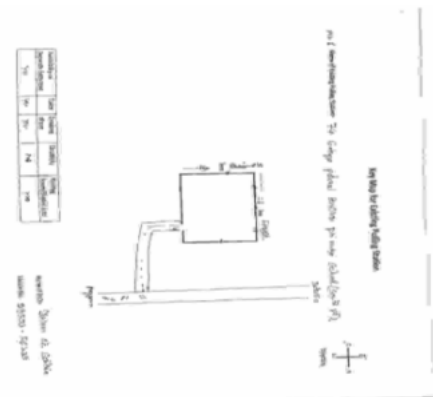

নিৰ্বাচক পঞ্জীয়ন বিষয়াৰ স্বাক্ষৰ

Nazri Naksha

Google Map View

Polling Station Building Front View

ভোটগ্রহন কেন্দ্ৰৰ সন্মুখৰ দৃশ্য

Cad View

Key MAP View

1 নাম : বিন বৰদলৈ স্বামীৰ নাম: দুৰ্গা বৰদলৈ ঘৰ নং : ১ বয়স : 50 লিঙ্গ : মহিলা	DYB4734592 ফটো উপলব্ধ	2 নাম : প্ৰহ্লাদ বৰদলৈ পিতাৰ নাম: দুৰ্গা বৰদলৈ ঘৰ নং : ১ বয়স : 28 লিঙ্গ : পুৰুষ	ORC0142232 ফটো উপলব্ধ	3 নাম : কৃষ্ণ বৰদলৈ পিতাৰ নাম: দুৰ্গা বৰদলৈ ঘৰ নং : ১ বয়স : 25 লিঙ্গ : পুৰুষ	DYB0626507 ফটো উপলব্ধ
4 নাম : দুল বৰদলৈ পিতাৰ নাম: দুৰ্গা বৰদলৈ ঘৰ নং : ১ বয়স : 23 লিঙ্গ : পুৰুষ	DYB0626630 ফটো উপলব্ধ	5 নাম : গীতাজুলি সেনাপতি বৰদলৈ স্বামীৰ নাম: বিনোদ চন্দ্ৰ বৰদলৈ ঘৰ নং : ১ বয়স : 41 লিঙ্গ : মহিলা	GGY0336917 ফটো উপলব্ধ	6 নাম : বীনা ডেকা পিতাৰ নাম: ইন্দ্ৰচিং ডেকা ঘৰ নং : 1 বয়স : 65 লিঙ্গ : মহিলা	GGY1436040 ফটো উপলব্ধ
# 7 নাম : পদোশ্বৰী ডেকা স্বামীৰ নাম: ভোলাৰাম ডেকা ঘৰ নং : ১ বয়স : 57 লিঙ্গ : মহিলা	GGY1435989 ফটো উপলব্ধ	8 নাম : মৰমী বৰদলৈ পিতাৰ নাম: বাপধন বৰদলৈ ঘৰ নং : 2 বয়স : 48 লিঙ্গ : মহিলা	GGY1438580 ফটো উপলব্ধ	9 নাম : প্ৰতিমা ডেকাৰজা স্বামীৰ নাম: চণ্ডীৰাম ডেকাৰজা ঘৰ নং : ৩ বয়স : 54 লিঙ্গ : মহিলা	DYB4734638 ফটো উপলব্ধ
10 নাম : চণ্ডী ৰাম ডেকা ৰজা পিতাৰ নাম: মেহমন ডেকা ঘৰ নং : ৩ বয়স : 53 লিঙ্গ : পুৰুষ	DYB4734627 ফটো উপলব্ধ	11 নাম : মুনাল ডেকা পিতাৰ নাম: চণ্ডী ডেকা ঘৰ নং : ৩ বয়স : 38 লিঙ্গ : পুৰুষ	DYB4734649 ফটো উপলব্ধ	12 নাম : পাৰ্বতী ডেকাৰাজা স্বামীৰ নাম: মুনাল ডেকাৰাজা ঘৰ নং : ৩ বয়স : 32 লিঙ্গ : মহিলা	DYB0627232 ফটো উপলব্ধ
13 নাম : ৰবিন ডেকা ৰজা পিতাৰ নাম: কিৰণ ডেকা ৰজা ঘৰ নং : 3 বয়স : 23 লিঙ্গ : পুৰুষ	GGY0573386 ফটো উপলব্ধ	14 নাম : দীপজ্যোতি ডেকাৰজা পিতাৰ নাম: কিৰন ডেকা ঘৰ নং : ৩ বয়স : 20 লিঙ্গ : পুৰুষ	ORC0142257 ফটো উপলব্ধ	15 নাম : সিদ্ধাৰ্থ ডেকাৰজা পিতাৰ নাম: চন্দ্ৰী ডেকাৰজা ঘৰ নং : ৩ বয়স : 37 লিঙ্গ : পুৰুষ	DYB0405449 ফটো উপলব্ধ
16 নাম : গীত ডেকা স্বামীৰ নাম: সিদ্ধাৰ্থ ডেকা ঘৰ নং : ৩ বয়স : 31 লিঙ্গ : মহিলা	DYB0627224 ফটো উপলব্ধ	17 নাম : উৰ্মিলা ডেকা স্বামীৰ নাম: গনেশ ডেকা ঘৰ নং : ৪ বয়স : 65 লিঙ্গ : মহিলা	DYB4734661 ফটো উপলব্ধ	18 নাম : ৰমেশ ডেকা পিতাৰ নাম: মেহমন ডেকা ঘৰ নং : ৪ বয়স : 60 লিঙ্গ : পুৰুষ	DYB4734672 ফটো উপলব্ধ
19 নাম : কুন্তি ডেকা স্বামীৰ নাম: ৰমেশ ডেকা ঘৰ নং : ৪ বয়স : 48 লিঙ্গ : মহিলা	DYB0132449 ফটো উপলব্ধ	20 নাম : মানস জ্যোতি ডেকা পিতাৰ নাম: গনেশ ডেকা ঘৰ নং : ৪ বয়স : 39 লিঙ্গ : পুৰুষ	DYB4734694 ফটো উপলব্ধ	21 নাম : হিমাশ্ৰী দাস ডেকা স্বামীৰ নাম: মানস জ্যোতি ডেকা ৰজা ঘৰ নং : ৪ বয়স : 32 লিঙ্গ : মহিলা	DYB0308932 ফটো উপলব্ধ
22 নাম : দাদ ডেকা ৰাজা পিতাৰ নাম: ৰমেশ ডেকা ঘৰ নং : ৪ বয়স : 19 লিঙ্গ : পুৰুষ	ORC0104612 ফটো উপলব্ধ	23 নাম : অকুন্তি ডেকা স্বামীৰ নাম: কনপিতৌ ডেকা ঘৰ নং : 4 বয়স : 74 লিঙ্গ : মহিলা	GGY1438091 ফটো উপলব্ধ	24 নাম : যুব নাথ ডেকা পিতাৰ নাম: শিবৰাম ডেকা ঘৰ নং : ৫ বয়স : 60 লিঙ্গ : পুৰুষ	DYB4734707 ফটো উপলব্ধ
25 নাম : ৰান ডেকা স্বামীৰ নাম: যুব নাথ ডেকা ঘৰ নং : ৫ বয়স : 55 লিঙ্গ : মহিলা	DYB4734718 ফটো উপলব্ধ	26 নাম : মানস জ্যোতি ডেকা পিতাৰ নাম: যুব নাথ ডেকা ঘৰ নং : 5 বয়স : 37 লিঙ্গ : পুৰুষ	DYB0405456 ফটো উপলব্ধ	27 নাম : বিকি ডেকা ৰজা পিতাৰ নাম: যুব নাথ ডেকা ঘৰ নং : ৫ বয়স : 27 লিঙ্গ : পুৰুষ	DYB0320366 ফটো উপলব্ধ
28 নাম : ৰাভুল ডেকা পিতাৰ নাম: যুব নাথ ডেকা ঘৰ নং : 5 বয়স : 27 লিঙ্গ : পুৰুষ	DYB0405605 ফটো উপলব্ধ	29 নাম : নিৰপমা ডেকা স্বামীৰ নাম: নাৰায়ন ডেকা ঘৰ নং : ৬ বয়স : 50 লিঙ্গ : মহিলা	DYB4734730 ফটো উপলব্ধ	30 নাম : কাকলী ডেকা পিতাৰ নাম: নাৰায়ণ চন্দ্ৰ ডেকা ঘৰ নং : ৬ বয়স : 34 লিঙ্গ : মহিলা	DYB4747175 ফটো উপলব্ধ