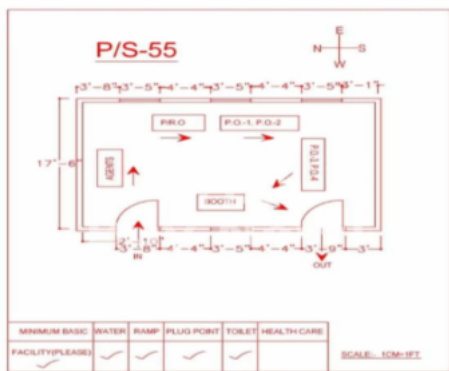

নিৰ্বাচক পঞ্জীয়ন বিষয়াৰ স্বাক্ষৰ

Nazri Naksha

Google Map View

Polling Station Building Front View

ভোটগ্ৰহন কেন্দ্ৰৰ সন্মুখৰ দৃশ্য

Cad View

Key MAP View

1 নাম : পূৰ্ণিমা বৰা স্বামীৰ নাম: যাদব বৰা ঘৰ নং : ১ বয়স : 55 লিঙ্গ : মহিলা	DYB4834564 ফটো উপলব্ধ	2 নাম : পল্লৱ বৰা মাতৃৰ নাম: পূৰ্ণিমা বৰা ঘৰ নং : ১ বয়স : 33 লিঙ্গ : পুৰুষ	DYB4842040 ফটো উপলব্ধ	3 নাম : নৰেন দাস পিতাৰ নাম: মহত দাস ঘৰ নং : ২ বয়স : 64 লিঙ্গ : পুৰুষ	DYB4834575 ফটো উপলব্ধ
4 নাম : পূৰ্ণিমা দাস স্বামীৰ নাম: নৰেন দাস ঘৰ নং : ২ বয়স : 54 লিঙ্গ : মহিলা	DYB4834586 ফটো উপলব্ধ	# 5 নাম : জয়শ্ৰী দাস পিতাৰ নাম: নৰেন দাস ঘৰ নং : ২ বয়স : 33 লিঙ্গ : মহিলা	DYB4841978 ফটো উপলব্ধ	6 নাম : হিমাশ্ৰী দাস পিতাৰ নাম: নৰেন দাস ঘৰ নং : ২ বয়স : 31 লিঙ্গ : মহিলা	DYB4842200 ফটো উপলব্ধ
7 নাম : কুমুদ শইকীয়া পিতাৰ নাম: সোমেশ্বৰ শইকীয়া ঘৰ নং : ৩ বয়স : 65 লিঙ্গ : পুৰুষ	DYB4834597 ফটো উপলব্ধ	8 নাম : জিনু শইকীয়া স্বামীৰ নাম: কুমুদ শইকীয়া ঘৰ নং : ৩ বয়স : 58 লিঙ্গ : মহিলা	DYB4834611 ফটো উপলব্ধ	9 নাম : মৌচুমী পঠক শইকীয়া স্বামীৰ নাম: হেমন্ত শইকীয়া ঘৰ নং : ৩ বয়স : 37 লিঙ্গ : মহিলা	DYB0627091 ফটো উপলব্ধ
10 নাম : হেমন্ত শইকীয়া পিতাৰ নাম: কুমুদ শইকীয়া ঘৰ নং : ৩ বয়স : 36 লিঙ্গ : পুৰুষ	DYB0111948 ফটো উপলব্ধ	11 নাম : দিগন্ত শইকীয়া পিতাৰ নাম: কুমুদ শইকীয়া ঘৰ নং : ৩ বয়স : 31 লিঙ্গ : পুৰুষ	DYB4842017 ফটো উপলব্ধ	12 নাম : উপেন শইকীয়া পিতাৰ নাম: ধনীৰাম শইকীয়া ঘৰ নং : ৩ ক বয়স : 76 লিঙ্গ : পুৰুষ	DYB0621425 ফটো উপলব্ধ
13 নাম : বনু শইকীয়া স্বামীৰ নাম: উপেন শইকীয়া ঘৰ নং : ৩ ক বয়স : 54 লিঙ্গ : মহিলা	DYB0630319 ফটো উপলব্ধ	14 নাম : দিপু শইকীয়া পিতাৰ নাম: উপেন শইকীয়া ঘৰ নং : ৩ ক বয়স : 39 লিঙ্গ : পুৰুষ	DYB4842062 ফটো উপলব্ধ	15 নাম : হেমন্ত কুমাৰ শইকীয়া পিতাৰ নাম: উপেন শইকীয়া ঘৰ নং : ৩ ক বয়স : 36 লিঙ্গ : পুৰুষ	DYB4842073 ফটো উপলব্ধ
16 নাম : ৰমি শইকীয়া পিতাৰ নাম: উপেন শইকীয়া ঘৰ নং : ৩ ক বয়স : 31 লিঙ্গ : মহিলা	DYB4842095 ফটো উপলব্ধ	17 নাম : মুন মনি শইকীয়া পিতাৰ নাম: শৰত চন্দ্ৰ শইকীয়া ঘৰ নং : ৪ বয়স : 35 লিঙ্গ : পুৰুষ	DYB1846351 ফটো উপলব্ধ	18 নাম : ৰমী শইকীয়া পিতাৰ নাম: শৰত চন্দ্ৰ শইকীয়া ঘৰ নং : ৪ বয়স : 26 লিঙ্গ : মহিলা	DYB0627141 ফটো উপলব্ধ
19 নাম : মিন্টু বৰা পিতাৰ নাম: কৃষ্ণ বৰা ঘৰ নং : ৪ ক বয়স : 41 লিঙ্গ : পুৰুষ	ORC0123117 ফটো উপলব্ধ	20 নাম : মমী বৰা স্বামীৰ নাম: মিন্টু বৰা ঘৰ নং : ৪ ক বয়স : 35 লিঙ্গ : মহিলা	ORC0093740 ফটো উপলব্ধ	21 নাম : মাধব বৰা পিতাৰ নাম: আদিৰাম বৰা ঘৰ নং : ৫ বয়স : 39 লিঙ্গ : পুৰুষ	DYB4834688 ফটো উপলব্ধ
22 নাম : পিংকমনি বৰা স্বামীৰ নাম: মাধৱ বৰা ঘৰ নং : ৫ বয়স : 35 লিঙ্গ : মহিলা	DYB0320069 ফটো উপলব্ধ	23 নাম : কেতেকী বৰা স্বামীৰ নাম: বসন্ত বৰা ঘৰ নং : ৬ বয়স : 67 লিঙ্গ : মহিলা	DYB4834702 ফটো উপলব্ধ	24 নাম : জিণ্টু বৰা পিতাৰ নাম: বসন্ত বৰা ঘৰ নং : ৬ বয়স : 48 লিঙ্গ : পুৰুষ	DYB4834713 ফটো উপলব্ধ
25 নাম : পল্লৱ বৰা পিতাৰ নাম: বসন্ত বৰা ঘৰ নং : ৬ বয়স : 43 লিঙ্গ : পুৰুষ	DYB4834735 ফটো উপলব্ধ	26 নাম : বন্দনা মেধি স্বামীৰ নাম: পল্লৱ বৰা ঘৰ নং : ৬ বয়স : 35 লিঙ্গ : মহিলা	DYB0325845 ফটো উপলব্ধ	27 নাম : পুষ্পাঞ্জলী বৰা স্বামীৰ নাম: জিণ্টু বৰা ঘৰ নং : ৬ বয়স : 34 লিঙ্গ : মহিলা	DYB4842255 ফটো উপলব্ধ
28 নাম : গহীন বৰা পিতাৰ নাম: খোলোক বৰা ঘৰ নং : ৭ বয়স : 73 লিঙ্গ : পুৰুষ	DYB4834746 ফটো উপলব্ধ	29 নাম : অনিমাঈ বৰা স্বামীৰ নাম: গহীন বৰা ঘৰ নং : ৭ বয়স : 65 লিঙ্গ : মহিলা	DYB4834757 ফটো উপলব্ধ	30 নাম : মানস প্ৰতীম বৰা পিতাৰ নাম: গহীন বৰা ঘৰ নং : ৭ বয়স : 40 লিঙ্গ : পুৰুষ	DYB4834815 ফটো উপলব্ধ