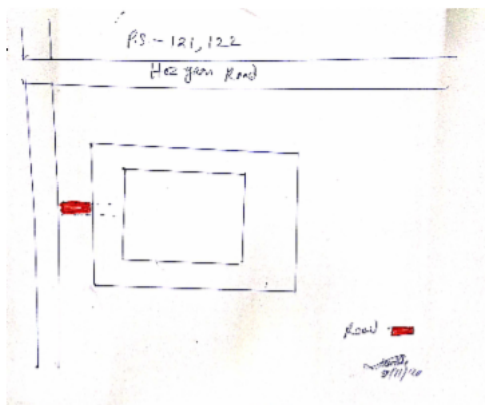

Nazri Naksha