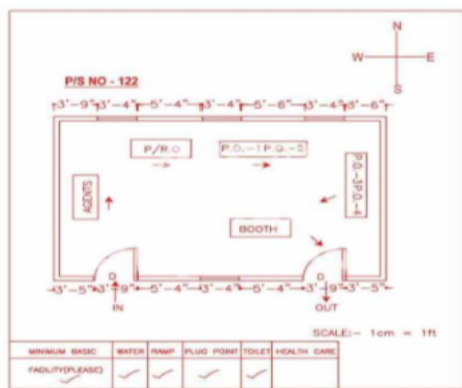

নিৰ্বাচক পঞ্জীয়ন বিষয়াৰ স্বাক্ষৰ

Nazri Naksha

Google Map View

Polling Station Building Front View

ভোটগ্ৰহন কেন্দ্ৰৰ সন্মুখৰ দৃশ্য

Cad View

Key MAP View

1 নাম : কাবায়ী বৰুৱী পিতাৰ নাম: দিলীপ বৰুৱী ঘৰ নং : 112 বয়স : 24 লিঙ্গ : মহিলা	GGY0613570 ফটো উপলব্ধ	2 নাম : লালজী চাহ পিতাৰ নাম: ৰাম কুমাৰ চাহ ঘৰ নং : 125 বয়স : 30 লিঙ্গ : পুৰুষ	GGY0023358 ফটো উপলব্ধ	3 নাম : সঞ্জিতা কাকতি স্বামীৰ নাম: লালাজি চাহ ঘৰ নং : 125 বয়স : 30 লিঙ্গ : মহিলা	GGY1178623 ফটো উপলব্ধ
4 নাম : পাপৰি বৰা পিতাৰ নাম: অপূৰ্ব বৰা ঘৰ নং : 108 বয়স : 38 লিঙ্গ : মহিলা	GGY0188151 ফটো উপলব্ধ	5 নাম : অভিলাষা গোস্বামী পিতাৰ নাম: অপূৰ্ব গোস্বামী ঘৰ নং : 143 বয়স : 23 লিঙ্গ : মহিলা	GGY0614495 ফটো উপলব্ধ	6 নাম : কুমুদ বৰা পিতাৰ নাম: ধীৰেন্দ্ৰ বৰা ঘৰ নং : 186 বয়স : 28 লিঙ্গ : পুৰুষ	GGY0188052 ফটো উপলব্ধ
7 নাম : বাবলু বৰা পিতাৰ নাম: মৃত পুতুল বৰা ঘৰ নং : 147 বয়স : 31 লিঙ্গ : পুৰুষ	GGY1953293 ফটো উপলব্ধ	8 নাম : মানশী বৰা স্বামীৰ নাম: বাবলু বৰা ঘৰ নং : 147 বয়স : 26 লিঙ্গ : মহিলা	GGY0609941 ফটো উপলব্ধ	9 নাম : ৰিন্টু বৰা পিতাৰ নাম: ৰত্নেশ্বৰ বৰা ঘৰ নং : 188 বয়স : 28 লিঙ্গ : পুৰুষ	GGY0042846 ফটো উপলব্ধ
10 নাম : মুন বৰা স্বামীৰ নাম: বিপিন বৰা ঘৰ নং : 149 বয়স : 32 লিঙ্গ : মহিলা	GGY1953373 ফটো উপলব্ধ	11 নাম : অঞ্জলী বৰা স্বামীৰ নাম: ৰিন্টু বৰা ঘৰ নং : 150 বয়স : 32 লিঙ্গ : মহিলা	GGY0044669 ফটো উপলব্ধ	12 নাম : নয়না বৰা পিতাৰ নাম: ঘন কান্ত বৰা ঘৰ নং : 152 বয়স : 23 লিঙ্গ : মহিলা	GGY0605741 ফটো উপলব্ধ
13 নাম : মাধিতা বৰা স্বামীৰ নাম: গনেশ চন্দ্ৰ বৰা ঘৰ নং : 152 (ক) বয়স : 48 লিঙ্গ : মহিলা	GGY0619593 ফটো উপলব্ধ	S 14 নাম : চুমা পাল দে স্বামীৰ নাম: ৰিংকু দে ঘৰ নং : 154 বয়স : 32 লিঙ্গ : মহিলা	GGY0187740 ফটো উপলব্ধ	15 নাম : বিনোদ কলিতা পিতাৰ নাম: হোমৰাম কলিতা ঘৰ নং : 159 বয়স : 39 লিঙ্গ : পুৰুষ	GGY0010316 ফটো উপলব্ধ
16 নাম : জাহানাৰা বেগম পিতাৰ নাম: জালিম উদ্দিন ঘৰ নং : 160 বয়স : 27 লিঙ্গ : মহিলা	GGY0335984 ফটো উপলব্ধ	17 নাম : দিলদাৰ ভূছেইন পিতাৰ নাম: জালিম উদ্দিন ঘৰ নং : 160 বয়স : 26 লিঙ্গ : পুৰুষ	GGY0336024 ফটো উপলব্ধ	18 নাম : সমৰ চক্ৰ বৰ্তী মাতৃৰ নাম: গায়ত্ৰী চক্ৰ বৰ্তী ঘৰ নং : 162 বয়স : 33 লিঙ্গ : পুৰুষ	GGY0053926 ফটো উপলব্ধ
19 নাম : স্বপন চক্ৰবৰ্তী পিতাৰ নাম: সুনীল চক্ৰবৰ্তী ঘৰ নং : 162 বয়স : 30 লিঙ্গ : পুৰুষ	GGY0053835 ফটো উপলব্ধ	20 নাম : ইন্দ্রানী ডেকা চক্ৰবৰ্তী স্বামীৰ নাম: সমৰ চক্ৰবৰ্তী ঘৰ নং : 162 বয়স : 26 লিঙ্গ : মহিলা	ORC0026336 ফটো উপলব্ধ	21 নাম : শিল্পী বৰা পিতাৰ নাম: বিপুল চন্দ্ৰ বৰা ঘৰ নং : 166 বয়স : 23 লিঙ্গ : মহিলা	GGY0613901 ফটো উপলব্ধ
22 নাম : ইলোৰা বৰা স্বামীৰ নাম: ভাস্কৰজোতি বৰা ঘৰ নং : 170 বয়স : 40 লিঙ্গ : মহিলা	GGY1953340 ফটো উপলব্ধ	# 23 নাম : প্ৰিয়াঙ্কা কুমাৰী স্বামীৰ নাম: পংকজ কুমাৰ গুপ্তা ঘৰ নং : 170 বয়স : 32 লিঙ্গ : মহিলা	GGY0632612 ফটো উপলব্ধ	24 নাম : বিনয় গুপ্ত পিতাৰ নাম: গোপীনাথ গুপ্ত ঘৰ নং : 170 বয়স : 27 লিঙ্গ : পুৰুষ	GGY0632646 ফটো উপলব্ধ
25 নাম : টীনা কাকতি স্বামীৰ নাম: পুষ্পেন্দ্ৰ কাকতি ঘৰ নং : 171 বয়স : 43 লিঙ্গ : মহিলা	GGY0619072 ফটো উপলব্ধ	26 নাম : খলিল উদ্দিন পিতাৰ নাম: মজিব উদ্দিন ঘৰ নং : 172 ক বয়স : 47 লিঙ্গ : পুৰুষ	GGY1119137 ফটো উপলব্ধ	27 নাম : শুব্ৰফা খাতুন স্বামীৰ নাম: খলিল উদ্দিন ঘৰ নং : 172 ক বয়স : 42 লিঙ্গ : মহিলা	GGY1119148 ফটো উপলব্ধ
28 নাম : ছোহাইল আহমেদ পিতাৰ নাম: খলিল উদ্দিন ঘৰ নং : 172 ক বয়স : 19 লিঙ্গ : পুৰুষ	ORC0126953 ফটো উপলব্ধ	29 নাম : মনোজ কাকতি পিতাৰ নাম: লোহিত চন্দ্ৰ কাকতি ঘৰ নং : 174(ক) বয়স : 27 লিঙ্গ : পুৰুষ	GGY0187260 ফটো উপলব্ধ	30 নাম : পূজা বৰা পিতাৰ নাম: মোহন চন্দ্ৰ বৰা ঘৰ নং : 178 বয়স : 25 লিঙ্গ : মহিলা	GGY0606970 ফটো উপলব্ধ