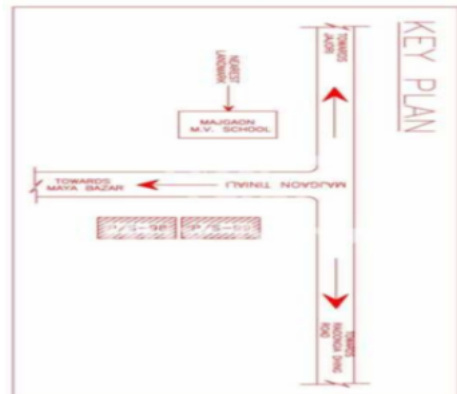

নিৰ্বাচক পঞ্জীয়ন বিষয়াৰ স্বাক্ষৰ

Nazri Naksha

Google Map View

Polling Station Building Front View

ভোটগ্ৰহন কেন্দ্ৰৰ সন্মুখৰ দৃশ্য

Cad View

Key MAP View

1 নাম : প্রদীপ কুমাৰ মৌৰ পিতাৰ নাম: লেট চম্পালাল মৌৰ ঘৰ নং : ১ বয়স : 68 লিঙ্গ : পুৰুষ	GGY9234586 ফটো উপলব্ধ	2 নাম : নীলম দেবী মৌৰ স্বামীৰ নাম: প্রদীপ কুমাৰ মৌৰ ঘৰ নং : ১ বয়স : 65 লিঙ্গ : মহিলা	GGY9234611 ফটো উপলব্ধ	3 নাম : নিৰ্মলা মৌৰ স্বামীৰ নাম: ৰাজকমল মৌৰ ঘৰ নং : ১ বয়স : 61 লিঙ্গ : মহিলা	GGY9234622 ফটো উপলব্ধ
4 নাম : ৰাজকমল মৌৰ পিতাৰ নাম: লেট চম্পালাল মৌৰ ঘৰ নং : ১ বয়স : 60 লিঙ্গ : পুৰুষ	GGY9234597 ফটো উপলব্ধ	5 নাম : সঞ্জয় কুমাৰ মৌৰ পিতাৰ নাম: লেট চম্পালাল মৌৰ ঘৰ নং : ১ বয়স : 57 লিঙ্গ : পুৰুষ	GGY9234600 ফটো উপলব্ধ	6 নাম : মনীচা মৌৰ স্বামীৰ নাম: সঞ্জয় কুমাৰ মৌৰ ঘৰ নং : ১ বয়স : 53 লিঙ্গ : মহিলা	GGY9234633 ফটো উপলব্ধ
7 নাম : নটুন মণ্ডল পিতাৰ নাম: সত্যৰন মণ্ডল ঘৰ নং : ১ বয়স : 46 লিঙ্গ : পুৰুষ	GGY0355347 ফটো উপলব্ধ	8 নাম : বিণা দেবী স্বামীৰ নাম: নটুন মণ্ডল ঘৰ নং : ১ বয়স : 44 লিঙ্গ : মহিলা	GGY0355438 ফটো উপলব্ধ	9 নাম : ৰজত মৌৰ পিতাৰ নাম: প্রদীপ কুমাৰ মৌৰ ঘৰ নং : ১ বয়স : 39 লিঙ্গ : পুৰুষ	GGY9234644 ফটো উপলব্ধ
10 নাম : ৰাহুল মৌৰ পিতাৰ নাম: প্রদীপ কুমাৰ মৌৰ ঘৰ নং : ১ বয়স : 39 লিঙ্গ : পুৰুষ	GGY9234655 ফটো উপলব্ধ	11 নাম : সীমা মংগুনীয়া স্বামীৰ নাম: ৰজত মৌৰ ঘৰ নং : 1 বয়স : 37 লিঙ্গ : মহিলা	GGY0535815 ফটো উপলব্ধ	12 নাম : আদ্যা মৌৰ পিতাৰ নাম: ৰাজকমল মৌৰ ঘৰ নং : ১ বয়স : 30 লিঙ্গ : মহিলা	GGY0001305 ফটো উপলব্ধ
13 নাম : ৰাঘব মণ্ডল পিতাৰ নাম: নটুন মণ্ডল ঘৰ নং : ০১ বয়স : 27 লিঙ্গ : পুৰুষ	GGY0457069 ফটো উপলব্ধ	14 নাম : প্রজ্ঞা মৌৰ পিতাৰ নাম: ৰাজকমল মৌৰ ঘৰ নং : ১ বয়স : 25 লিঙ্গ : মহিলা	GGY0387720 ফটো উপলব্ধ	15 নাম : চাণ্টু কুমাৰ মণ্ডল পিতাৰ নাম: নটুন মণ্ডল ঘৰ নং : ০১ বয়স : 25 লিঙ্গ : পুৰুষ	GGY0454942 ফটো উপলব্ধ
16 নাম : দীপক চেত্ৰী পিতাৰ নাম: মন বাহাদুৰ চেত্ৰী ঘৰ নং : ১ বয়স : 23 লিঙ্গ : পুৰুষ	GGY0486886 ফটো উপলব্ধ	17 নাম : প্ৰিতী কুমাৰী মণ্ডল পিতাৰ নাম: নটুন মণ্ডল ঘৰ নং : 1 বয়স : 22 লিঙ্গ : মহিলা	GGY7659303 ফটো উপলব্ধ	18 নাম : লাৰণ্য মোৰে পিতাৰ নাম: সঞ্জয় কুমাৰ মৌৰ ঘৰ নং : 1 বয়স : 21 লিঙ্গ : মহিলা	GGY7659311 ফটো উপলব্ধ
19 নাম : মন বাহাদুৰ ছেত্ৰী পিতাৰ নাম: কুল বাহাদুৰ ছেত্ৰী ঘৰ নং : ১ বয়স : 49 লিঙ্গ : পুৰুষ	GGY9234688 ফটো উপলব্ধ	20 নাম : যশোদা ছেত্ৰী স্বামীৰ নাম: মন বাহাদুৰ ছেত্ৰী ঘৰ নং : ১ বয়স : 42 লিঙ্গ : মহিলা	GGY9234699 ফটো উপলব্ধ	21 নাম : ৰাম শঙ্কৰ সিং পিতাৰ নাম: ৰামনাৰায়ন সিং ঘৰ নং : ২ বয়স : 64 লিঙ্গ : পুৰুষ	GGY9234724 ফটো উপলব্ধ
22 নাম : সতানাৰায়ান ৰায় পিতাৰ নাম: কৃষ্ণদেউ ৰায় ঘৰ নং : ৩ বয়স : 70 লিঙ্গ : পুৰুষ	GGY9234735 ফটো উপলব্ধ	23 নাম : ৰাজু কুমাৰ পিতাৰ নাম: সতানাৰায়ান ৰায় ঘৰ নং : ৩ বয়স : 42 লিঙ্গ : পুৰুষ	GGY9234757 ফটো উপলব্ধ	24 নাম : ৰজনীচ কুমাৰ পিতাৰ নাম: সতানাৰায়ান ৰায় ঘৰ নং : ৩ বয়স : 40 লিঙ্গ : পুৰুষ	GGY9234768 ফটো উপলব্ধ
S 25 নাম : মহাবীৰ শৰ্মা পিতাৰ নাম: নন্দলাল শৰ্মা ঘৰ নং : ৪ বয়স : 55 লিঙ্গ : পুৰুষ	GGY9234779 ফটো উপলব্ধ	E 26 নাম : অখিল চন্দ্ৰ দাস পিতাৰ নাম: ৰমেশ চন্দ্ৰ দাস ঘৰ নং : ৮ বয়স : 61 লিঙ্গ : পুৰুষ	GGY9234815 ফটো উপলব্ধ	27 নাম : ৰীতা দাস স্বামীৰ নাম: অখিল চন্দ্ৰ দাস ঘৰ নং : ৮ বয়স : 57 লিঙ্গ : মহিলা	GGY9234826 ফটো উপলব্ধ
28 নাম : চিন্টু দাস পিতাৰ নাম: অখিল চন্দ্ৰ দাস ঘৰ নং : ৮ বয়স : 35 লিঙ্গ : পুৰুষ	GGY9234837 ফটো উপলব্ধ	# 29 নাম : আবু বক্কৰ ছিদ্দিক পিতাৰ নাম: হাছিমদ্দিন আহমেদ ঘৰ নং : 139 বয়স : 55 লিঙ্গ : পুৰুষ	GGY9237029 ফটো উপলব্ধ	# 30 নাম : মনোৰাৰা বেগম স্বামীৰ নাম: আবু বক্কৰ ছিদ্দিক ঘৰ নং : নগাওঁ সদৰ বয়স : 50 লিঙ্গ : মহিলা	GGY9237030 ফটো উপলব্ধ