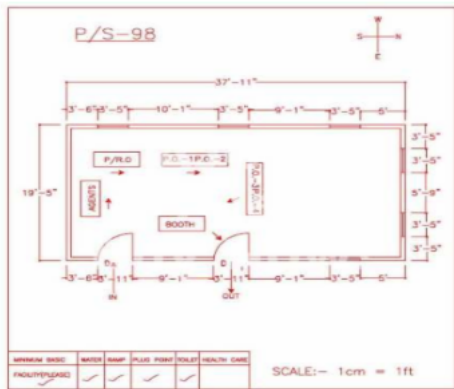

নিৰ্বাচক পঞ্জীয়ন বিষয়াৰ স্বাক্ষৰ

Nazri Naksha

Google Map View

Polling Station Building Front View

ভোটগ্ৰহন কেন্দ্ৰৰ সন্মুখৰ দৃশ্য

Cad View

Key MAP View

1 নাম : প্রদীপ কুমাৰ মৌৰ পিতাৰ নাম: লেট চম্পালাল মৌৰ ঘৰ নং : ১ বয়স : 68 লিঙ্গ : পুৰুষ	GGY9234586 ফটো উপলব্ধ	2 নাম : নীলম দেবী মৌৰ স্বামীৰ নাম: প্রদীপ কুমাৰ মৌৰ ঘৰ নং : ১ বয়স : 65 লিঙ্গ : মহিলা	GGY9234611 ফটো উপলব্ধ	3 নাম : নিৰ্মলা মৌৰ স্বামীৰ নাম: ৰাজকমল মৌৰ ঘৰ নং : ১ বয়স : 61 লিঙ্গ : মহিলা	GGY9234622 ফটো উপলব্ধ
4 নাম : ৰাজকমল মৌৰ পিতাৰ নাম: লেট চম্পালাল মৌৰ ঘৰ নং : ১ বয়স : 60 লিঙ্গ : পুৰুষ	GGY9234597 ফটো উপলব্ধ	5 নাম : সঞ্জয় কুমাৰ মৌৰ পিতাৰ নাম: লেট চম্পালাল মৌৰ ঘৰ নং : ১ বয়স : 57 লিঙ্গ : পুৰুষ	GGY9234600 ফটো উপলব্ধ	6 নাম : মনীচা মৌৰ স্বামীৰ নাম: সঞ্জয় কুমাৰ মৌৰ ঘৰ নং : ১ বয়স : 53 লিঙ্গ : মহিলা	GGY9234633 ফটো উপলব্ধ
7 নাম : নটুন মণ্ডল পিতাৰ নাম: সত্যৰন মণ্ডল ঘৰ নং : ১ বয়স : 46 লিঙ্গ : পুৰুষ	GGY0355347 ফটো উপলব্ধ	8 নাম : বিণা দেবী স্বামীৰ নাম: নটুন মণ্ডল ঘৰ নং : ১ বয়স : 44 লিঙ্গ : মহিলা	GGY0355438 ফটো উপলব্ধ	9 নাম : ৰজত মৌৰ পিতাৰ নাম: প্রদীপ কুমাৰ মৌৰ ঘৰ নং : ১ বয়স : 39 লিঙ্গ : পুৰুষ	GGY9234644 ফটো উপলব্ধ
10 নাম : ৰাহুল মৌৰ পিতাৰ নাম: প্রদীপ কুমাৰ মৌৰ ঘৰ নং : ১ বয়স : 39 লিঙ্গ : পুৰুষ	GGY9234655 ফটো উপলব্ধ	11 নাম : সীমা মংগুনীয়া স্বামীৰ নাম: ৰজত মৌৰ ঘৰ নং : 1 বয়স : 37 লিঙ্গ : মহিলা	GGY0535815 ফটো উপলব্ধ	12 নাম : আদ্যা মৌৰ পিতাৰ নাম: ৰাজকমল মৌৰ ঘৰ নং : ১ বয়স : 30 লিঙ্গ : মহিলা	GGY0001305 ফটো উপলব্ধ
13 নাম : ৰাঘব মণ্ডল পিতাৰ নাম: নটুন মণ্ডল ঘৰ নং : ০১ বয়স : 27 লিঙ্গ : পুৰুষ	GGY0457069 ফটো উপলব্ধ	14 নাম : প্রজ্ঞা মৌৰ পিতাৰ নাম: ৰাজকমল মৌৰ ঘৰ নং : ১ বয়স : 25 লিঙ্গ : মহিলা	GGY0387720 ফটো উপলব্ধ	15 নাম : চাণ্টু কুমাৰ মণ্ডল পিতাৰ নাম: নটুন মণ্ডল ঘৰ নং : ০১ বয়স : 25 লিঙ্গ : পুৰুষ	GGY0454942 ফটো উপলব্ধ
16 নাম : দীপক চেত্ৰী পিতাৰ নাম: মন বাহাদুৰ চেত্ৰী ঘৰ নং : ১ বয়স : 23 লিঙ্গ : পুৰুষ	GGY0486886 ফটো উপলব্ধ	17 নাম : প্ৰিতী কুমাৰী মণ্ডল পিতাৰ নাম: নটুন মণ্ডল ঘৰ নং : 1 বয়স : 22 লিঙ্গ : মহিলা	GGY7659303 ফটো উপলব্ধ	18 নাম : লাৰণ্য মোৰে পিতাৰ নাম: সঞ্জয় কুমাৰ মৌৰ ঘৰ নং : 1 বয়স : 21 লিঙ্গ : মহিলা	GGY7659311 ফটো উপলব্ধ
19 নাম : মন বাহাদুৰ ছেত্ৰী পিতাৰ নাম: কুল বাহাদুৰ ছেত্ৰী ঘৰ নং : ১ বয়স : 49 লিঙ্গ : পুৰুষ	GGY9234688 ফটো উপলব্ধ	20 নাম : যশোদা ছেত্ৰী স্বামীৰ নাম: মন বাহাদুৰ ছেত্ৰী ঘৰ নং : ১ বয়স : 42 লিঙ্গ : মহিলা	GGY9234699 ফটো উপলব্ধ	21 নাম : ৰাম শঙ্কৰ সিং পিতাৰ নাম: ৰামনাৰায়ন সিং ঘৰ নং : ২ বয়স : 64 লিঙ্গ : পুৰুষ	GGY9234724 ফটো উপলব্ধ
22 নাম : সতানাৰায়ান ৰায় পিতাৰ নাম: কৃষ্ণদেউ ৰায় ঘৰ নং : ৩ বয়স : 70 লিঙ্গ : পুৰুষ	GGY9234735 ফটো উপলব্ধ	23 নাম : ৰাজু কুমাৰ পিতাৰ নাম: সতানাৰায়ান ৰায় ঘৰ নং : ৩ বয়স : 42 লিঙ্গ : পুৰুষ	GGY9234757 ফটো উপলব্ধ	24 নাম : ৰজনীচ কুমাৰ পিতাৰ নাম: সতানাৰায়ান ৰায় ঘৰ নং : ৩ বয়স : 40 লিঙ্গ : পুৰুষ	GGY9234768 ফটো উপলব্ধ
S 25 নাম : মহাবীৰ শৰ্মা পিতাৰ নাম: নন্দলাল শৰ্মা ঘৰ নং : ৪ বয়স : 55 লিঙ্গ : পুৰুষ	GGY9234779 ফটো উপলব্ধ	E 26 নাম : অখিল চন্দ্ৰ দাস পিতাৰ নাম: ৰমেশ চন্দ্ৰ দাস ঘৰ নং : ৮ বয়স : 61 লিঙ্গ : পুৰুষ	GGY9234815 ফটো উপলব্ধ	27 নাম : ৰীতা দাস স্বামীৰ নাম: অখিল চন্দ্ৰ দাস ঘৰ নং : ৮ বয়স : 57 লিঙ্গ : মহিলা	GGY9234826 ফটো উপলব্ধ
28 নাম : চিন্টু দাস পিতাৰ নাম: অখিল চন্দ্ৰ দাস ঘৰ নং : ৮ বয়স : 35 লিঙ্গ : পুৰুষ	GGY9234837 ফটো উপলব্ধ	# 29 নাম : আবু বক্কৰ ছিদ্দিক পিতাৰ নাম: হাছিমদ্দিন আহমেদ ঘৰ নং : 139 বয়স : 55 লিঙ্গ : পুৰুষ	GGY9237029 ফটো উপলব্ধ	# 30 নাম : মনোৰাৰা বেগম স্বামীৰ নাম: আবু বক্কৰ ছিদ্দিক ঘৰ নং : নগাওঁ সদৰ বয়স : 50 লিঙ্গ : মহিলা	GGY9237030 ফটো উপলব্ধ