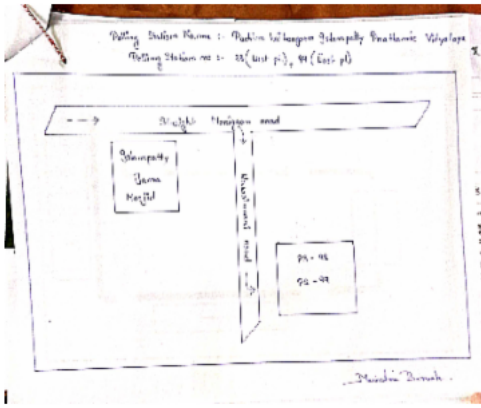

Nazri Naksha