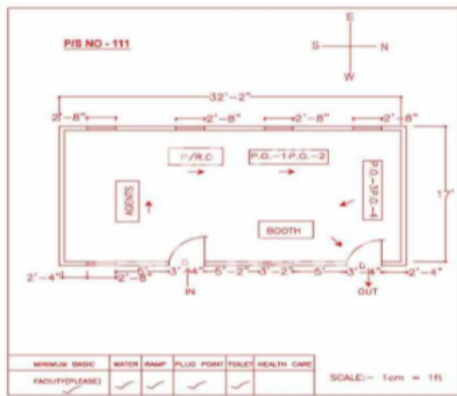

Nazri Naksha

Google Map View

Polling Station Building Front View

ভোটগ্ৰহন কেন্দ্ৰৰ সন্মুখৰ দৃশ্য

Cad View

Key MAP View