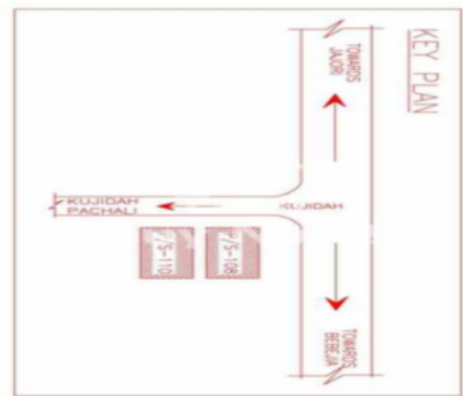

নিৰ্বাচক পঞ্জীয়ন বিষয়াৰ স্বাক্ষৰ

Nazri Naksha

Google Map View

Polling Station Building Front View

ভোটগ্ৰহন কেন্দ্ৰৰ সন্মুখৰ দৃশ্য

Cad View

Key MAP View

1 নাম : ফনী দেৱনাথ পিতাৰ নাম: বাধাকৃষ্ণ দেৱনাথ ঘৰ নং : ১ বয়স : 67 লিঙ্গ : পুৰুষ	GGY1024562 ফটো উপলব্ধ	2 নাম : উষা দেৱনাথ স্বামীৰ নাম: ফনী দেৱনাথ ঘৰ নং : ১ বয়স : 58 লিঙ্গ : মহিলা	GGY1024573 ফটো উপলব্ধ	3 নাম : উত্তম দেৱনাথ পিতাৰ নাম: ফনী দেৱনাথ ঘৰ নং : ১ বয়স : 39 লিঙ্গ : পুৰুষ	GGY1024584 ফটো উপলব্ধ
4 নাম : বাজেশ দেৱনাথ পিতাৰ নাম: ফনী দেৱনাথ ঘৰ নং : ১ বয়স : 35 লিঙ্গ : পুৰুষ	GGY1024595 ফটো উপলব্ধ	# 5 নাম : নাছিৰ শ্বেখ পিতাৰ নাম: কালাচান শ্বেখ ঘৰ নং : ৫ বয়স : 48 লিঙ্গ : পুৰুষ	GGY1027505 ফটো উপলব্ধ	# 6 নাম : ছেমিম পাটোৱাৰী স্বামীৰ নাম: নাছিৰ শ্বেখ ঘৰ নং : ৫ বয়স : 36 লিঙ্গ : মহিলা	GGY1027538 ফটো উপলব্ধ
7 নাম : শৰত শইকীয়া পিতাৰ নাম: ভেবেলা শইকীয়া ঘৰ নং : ৭ বয়স : 45 লিঙ্গ : পুৰুষ	GGY1024722 ফটো উপলব্ধ	8 নাম : ৰঞ্জু শইকীয়া স্বামীৰ নাম: শৰত শইকীয়া ঘৰ নং : ৭ বয়স : 43 লিঙ্গ : মহিলা	GGY1024733 ফটো উপলব্ধ	# 9 নাম : বিষ্ণু পাচোৱান পিতাৰ নাম: দশৰথ পাচোৱান ঘৰ নং : ৩ বয়স : 49 লিঙ্গ : পুৰুষ	GGY1024799 ফটো উপলব্ধ
# 10 নাম : সীমা দেৱী স্বামীৰ নাম: বিষ্ণু পাচোৱান ঘৰ নং : ১৩ বয়স : 42 লিঙ্গ : মহিলা	GGY1024802 ফটো উপলব্ধ	11 নাম : প্ৰদীপ সিং পিতাৰ নাম: বাবুলাল সিং ঘৰ নং : ১৬ বয়স : 65 লিঙ্গ : পুৰুষ	GGY1024868 ফটো উপলব্ধ	12 নাম : ছেফালি সিং স্বামীৰ নাম: প্ৰদীপ সিং ঘৰ নং : ১৬ বয়স : 56 লিঙ্গ : মহিলা	GGY0472670 ফটো উপলব্ধ
13 নাম : হিমান দাস পিতাৰ নাম: নৰম দাস ঘৰ নং : ১৬ বয়স : 40 লিঙ্গ : পুৰুষ	GGY1034464 ফটো উপলব্ধ	14 নাম : মেঘালী দাস স্বামীৰ নাম: হিমান দাস ঘৰ নং : ১৬ বয়স : 38 লিঙ্গ : মহিলা	GGY0168831 ফটো উপলব্ধ	15 নাম : প্ৰকাশ সিং পিতাৰ নাম: প্ৰদীপ সিং ঘৰ নং : ১৬ বয়স : 34 লিঙ্গ : পুৰুষ	GGY1024880 ফটো উপলব্ধ
# 16 নাম : ৰহমান শ্বেখ পিতাৰ নাম: আমচৰউদ্দিন ঘৰ নং : ১৮ বয়স : 60 লিঙ্গ : পুৰুষ	GGY1024915 ফটো উপলব্ধ	E 17 নাম : বাহিৰন নেছ স্বামীৰ নাম: মনো শ্বেখ ঘৰ নং : ১৭ বয়স : 60 লিঙ্গ : মহিলা	GGY1024904 ফটো উপলব্ধ	# 18 নাম : ইছাদ হুছেইন পিতাৰ নাম: মনো শ্বেখ ঘৰ নং : ১৭ বয়স : 40 লিঙ্গ : পুৰুষ	GGY1024926 ফটো উপলব্ধ
# 19 নাম : মাফজা বেগম পিতাৰ নাম: মনু শেখ ঘৰ নং : ১৭ বয়স : 33 লিঙ্গ : মহিলা	GGY0009813 ফটো উপলব্ধ	# 20 নাম : আক্ৰিমা খাতুন স্বামীৰ নাম: ইছাদ হুছেইন ঘৰ নং : ১৭ বয়স : 23 লিঙ্গ : মহিলা	GGY1222348 ফটো উপলব্ধ	21 নাম : মনোৱাৰা বেগম স্বামীৰ নাম: ছফিজ উদ্দিন ঘৰ নং : ১৮ বয়স : 84 লিঙ্গ : মহিলা	GGY0278697 ফটো উপলব্ধ
E 22 নাম : আছিয়া বেগম স্বামীৰ নাম: সোনা মিঞা ঘৰ নং : ১৮ বয়স : 65 লিঙ্গ : মহিলা	GGY0009815 ফটো উপলব্ধ	# 23 নাম : মইনুল হক পিতাৰ নাম: ছফিজউদ্দিন ঘৰ নং : ১৮ বয়স : 60 লিঙ্গ : পুৰুষ	GGY1024948 ফটো উপলব্ধ	# 24 নাম : ছাহেনা খাতুন স্বামীৰ নাম: মইনুল হক ঘৰ নং : ১৮ বয়স : 55 লিঙ্গ : মহিলা	GGY1024959 ফটো উপলব্ধ
# 25 নাম : আব্দুল ছালাম পিতাৰ নাম: সোনা মিঞা ঘৰ নং : ১৮ বয়স : 37 লিঙ্গ : পুৰুষ	GGY0009816 ফটো উপলব্ধ	# 26 নাম : আব্দুল কালাম পিতাৰ নাম: সোনা মিঞা ঘৰ নং : ১৮ বয়স : 38 লিঙ্গ : পুৰুষ	GGY0009817 ফটো উপলব্ধ	# 27 নাম : ছাহজাহান শ্বেখ পিতাৰ নাম: মইনুল হক শ্বেখ ঘৰ নং : ১৮ বয়স : 35 লিঙ্গ : পুৰুষ	GGY1024971 ফটো উপলব্ধ
28 নাম : ৰেচমা খাতুন স্বামীৰ নাম: আব্দুল কালাম ঘৰ নং : ১৮ বয়স : 35 লিঙ্গ : মহিলা	GGY0166843 ফটো উপলব্ধ	# 29 নাম : ফাৰুক হুছেইন পিতাৰ নাম: মইনুল হক ঘৰ নং : ১৮ বয়স : 30 লিঙ্গ : পুৰুষ	GGY1034748 ফটো উপলব্ধ	30 নাম : মৌচুমী বেগম স্বামীৰ নাম: ফাৰুক হুছেইন ঘৰ নং : ১৮ বয়স : 26 লিঙ্গ : মহিলা	ORC0034645 ফটো উপলব্ধ