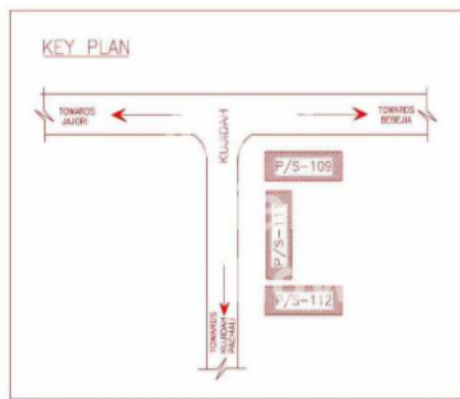

নিৰ্বাচক পঞ্জীয়ন বিষয়াৰ স্বাক্ষৰ

Nazri Naksha

Google Map View

Polling Station Building Front View

ভোটগ্ৰহন কেন্দ্ৰৰ সন্মুখৰ দৃশ্য

Cad View

Key MAP View

1 নাম : যোধা চাহানি পিতাৰ নাম: লক্ষন চাহানী ঘৰ নং : 22 বয়স : 72 লিঙ্গ : পুৰুষ	GGY1035901 ফটো উপলব্ধ	2 নাম : মনোজ কুমাৰ চাহানি পিতাৰ নাম: যুধা চাহানী ঘৰ নং : 22 বয়স : 38 লিঙ্গ : পুৰুষ	GGY1035923 ফটো উপলব্ধ	3 নাম : বিনোদ চাহানী পিতাৰ নাম: যুধা চাহানী ঘৰ নং : 22 বয়স : 37 লিঙ্গ : পুৰুষ	GGY1039812 ফটো উপলব্ধ
4 নাম : আশোক চাহানি মাতৃৰ নাম: জোধা চাহানি ঘৰ নং : 22 বয়স : 33 লিঙ্গ : পুৰুষ	GGY0540153 ফটো উপলব্ধ	5 নাম : দীপক চাহানি পিতাৰ নাম: যুধা চাহানি ঘৰ নং : 22 বয়স : 29 লিঙ্গ : পুৰুষ	GGY0381368 ফটো উপলব্ধ	6 নাম : ববিতা চাহানি স্বামীৰ নাম: মনুজ কুমাৰ চাহানি ঘৰ নং : 22 বয়স : 27 লিঙ্গ : মহিলা	GGY0540237 ফটো উপলব্ধ
7 নাম : হিমা দেৱী দাস স্বামীৰ নাম: ৰঞ্জিত দাস ঘৰ নং : 29 বয়স : 30 লিঙ্গ : মহিলা	GGY2030117 ফটো উপলব্ধ	8 নাম : বৈভৱ ভূঞা পিতাৰ নাম: ট্ৰেনজান ভূঞা ঘৰ নং : 43 বয়স : 28 লিঙ্গ : পুৰুষ	GGY1134121 ফটো উপলব্ধ	9 নাম : প্ৰিয়ংকা পোদ্দাৰ পিতাৰ নাম: কমল পোদ্দাৰ ঘৰ নং : 47 বয়স : 21 লিঙ্গ : মহিলা	ORC0042812 ফটো উপলব্ধ
10 নাম : মেহজাবিন হুছেইন স্বামীৰ নাম: আবুল কালাম দেৱান ঘৰ নং : ১১৯ বয়স : 43 লিঙ্গ : মহিলা	GGY0468504 ফটো উপলব্ধ	11 নাম : চুহানা বেগম পিতাৰ নাম: আবুল কালাম দেৱান ঘৰ নং : ১১৯ক বয়স : 20 লিঙ্গ : মহিলা	ORC0076091 ফটো উপলব্ধ	12 নাম : আবুল কালাম দেৱান পিতাৰ নাম: আছাদ আলী দেৱান ঘৰ নং : ১১৯ক বয়স : 48 লিঙ্গ : পুৰুষ	GGY2030128 ফটো উপলব্ধ
13 নাম : বন্দনা বৰা পিতাৰ নাম: কুমুদ বৰা ঘৰ নং : 145 বয়স : 34 লিঙ্গ : মহিলা	BYH7244011 ফটো উপলব্ধ	14 নাম : মাহমুদা খাতুন স্বামীৰ নাম: আবুল হুছেইন ঘৰ নং : ২৫৪ বয়স : 33 লিঙ্গ : মহিলা	GGY0222547 ফটো উপলব্ধ	15 নাম : ছাহিন পাৰভেচ পিতাৰ নাম: হিফজুৰ ৰহমান ঘৰ নং : ১৭৫ বয়স : 25 লিঙ্গ : মহিলা	GGY0414409 ফটো উপলব্ধ
16 নাম : আলিয়া বেগম লস্কৰ স্বামীৰ নাম: কবিৰ হুছেইন ঘৰ নং : ১৭৬ বয়স : 43 লিঙ্গ : মহিলা	ORC0091991 ফটো উপলব্ধ	17 নাম : কবিৰ হুছেইন পিতাৰ নাম: আলী আকবৰ ঘৰ নং : ১৭৬ বয়স : 43 লিঙ্গ : পুৰুষ	ORC0092007 ফটো উপলব্ধ	18 নাম : বিল্লাল আহমেদ পাটোৱাৰী পিতাৰ নাম: চিকান্দৰ পাটোৱাৰী ঘৰ নং : ১৮০ বয়স : 44 লিঙ্গ : পুৰুষ	GGY0509596 ফটো উপলব্ধ
19 নাম : বেগম জ. কিঅতস চুলতানা স্বামীৰ নাম: বিল্লাল আহমেদ পাটোৱাৰী ঘৰ নং : 180 বয়স : 31 লিঙ্গ : মহিলা	ORC0122580 ফটো উপলব্ধ	20 নাম : ছাবিনা বেগম স্বামীৰ নাম: হদৰীস আলী ঘৰ নং : 181 বয়স : 27 লিঙ্গ : মহিলা	ORC0092148 ফটো উপলব্ধ	# 21 নাম : হালিমা খাতুন স্বামীৰ নাম: তাজিম উদ্দিন ঘৰ নং : ২৬৪ বয়স : 68 লিঙ্গ : মহিলা	GGY1034817 ফটো উপলব্ধ
22 নাম : নুৰজাহান বেগম স্বামীৰ নাম: ৰচিদা আলী মজুমদাৰ ঘৰ নং : 192 বয়স : 59 লিঙ্গ : মহিলা	GGY0641639 ফটো উপলব্ধ	23 নাম : ৰেজিয়া চুলতানা স্বামীৰ নাম: ছাফিকুল ইছলাম ঘৰ নং : 200 বয়স : 50 লিঙ্গ : মহিলা	GGY1037485 ফটো উপলব্ধ	24 নাম : নিতুল আলী পিতাৰ নাম: মজনুৰ আলী ঘৰ নং : 200 বয়স : 47 লিঙ্গ : পুৰুষ	GGY1037430 ফটো উপলব্ধ
25 নাম : নাচিমা বেগম স্বামীৰ নাম: নিতুল আলী ঘৰ নং : 200 বয়স : 42 লিঙ্গ : মহিলা	GGY1037463 ফটো উপলব্ধ	26 নাম : ৰজিবুল ইছলাম পিতাৰ নাম: ছাফিকুল ইছলাম ঘৰ নং : 200 বয়স : 23 লিঙ্গ : পুৰুষ	GGY0462572 ফটো উপলব্ধ	27 নাম : ইয়াছমিন বেগম পিতাৰ নাম: নিতুল আলী ঘৰ নং : 200 বয়স : 21 লিঙ্গ : মহিলা	ORC0143982 ফটো উপলব্ধ
28 নাম : মঃ ইদুল আলী পিতাৰ নাম: নিতুল আলী ঘৰ নং : 200 বয়স : 19 লিঙ্গ : পুৰুষ	ORC0143966 ফটো উপলব্ধ	29 নাম : হনুফা বেগম স্বামীৰ নাম: বাছেদ আলী ঘৰ নং : ২০১ বয়স : 44 লিঙ্গ : মহিলা	ORC0092361 ফটো উপলব্ধ	# 30 নাম : মোবাৰক হুছেইন পিতাৰ নাম: বাছেদ আলী ঘৰ নং : ২০১ বয়স : 36 লিঙ্গ : পুৰুষ	ORC0092346 ফটো উপলব্ধ