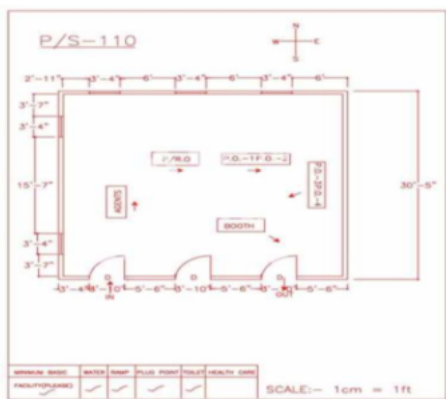

নিৰ্বাচক পঞ্জীয়ন বিষয়াৰ স্বাক্ষৰ

Nazri Naksha

Google Map View

Polling Station Building Front View

ভোটগ্ৰহন কেন্দ্ৰৰ সন্মুখৰ দৃশ্য

Cad View

Key MAP View

1 নাম : যোধা চাহানি পিতাৰ নাম: লক্ষন চাহানী ঘৰ নং : 22 বয়স : 72 লিঙ্গ : পুৰুষ	GGY1035901 ফটো উপলব্ধ	2 নাম : মনোজ কুমাৰ চাহানি পিতাৰ নাম: যুধা চাহানী ঘৰ নং : 22 বয়স : 38 লিঙ্গ : পুৰুষ	GGY1035923 ফটো উপলব্ধ	3 নাম : বিনোদ চাহানী পিতাৰ নাম: যুধা চাহানী ঘৰ নং : 22 বয়স : 37 লিঙ্গ : পুৰুষ	GGY1039812 ফটো উপলব্ধ
4 নাম : আশোক চাহানি মাতৃৰ নাম: জোধা চাহানি ঘৰ নং : 22 বয়স : 33 লিঙ্গ : পুৰুষ	GGY0540153 ফটো উপলব্ধ	5 নাম : দীপক চাহানি পিতাৰ নাম: যুধা চাহানি ঘৰ নং : 22 বয়স : 29 লিঙ্গ : পুৰুষ	GGY0381368 ফটো উপলব্ধ	6 নাম : ববিতা চাহানি স্বামীৰ নাম: মনুজ কুমাৰ চাহানি ঘৰ নং : 22 বয়স : 27 লিঙ্গ : মহিলা	GGY0540237 ফটো উপলব্ধ
7 নাম : হিমা দেৱী দাস স্বামীৰ নাম: ৰঞ্জিত দাস ঘৰ নং : 29 বয়স : 30 লিঙ্গ : মহিলা	GGY2030117 ফটো উপলব্ধ	8 নাম : বৈভৱ ভূঞা পিতাৰ নাম: ট্ৰেনজান ভূঞা ঘৰ নং : 43 বয়স : 28 লিঙ্গ : পুৰুষ	GGY1134121 ফটো উপলব্ধ	9 নাম : প্ৰিয়ংকা পোদ্দাৰ পিতাৰ নাম: কমল পোদ্দাৰ ঘৰ নং : 47 বয়স : 21 লিঙ্গ : মহিলা	ORC0042812 ফটো উপলব্ধ
10 নাম : মেহজাবিন হুছেইন স্বামীৰ নাম: আবুল কালাম দেৱান ঘৰ নং : ১১৯ বয়স : 43 লিঙ্গ : মহিলা	GGY0468504 ফটো উপলব্ধ	11 নাম : চুহানা বেগম পিতাৰ নাম: আবুল কালাম দেৱান ঘৰ নং : ১১৯ক বয়স : 20 লিঙ্গ : মহিলা	ORC0076091 ফটো উপলব্ধ	12 নাম : আবুল কালাম দেৱান পিতাৰ নাম: আছাদ আলী দেৱান ঘৰ নং : ১১৯ক বয়স : 48 লিঙ্গ : পুৰুষ	GGY2030128 ফটো উপলব্ধ
13 নাম : বন্দনা বৰা পিতাৰ নাম: কুমুদ বৰা ঘৰ নং : 145 বয়স : 34 লিঙ্গ : মহিলা	BYH7244011 ফটো উপলব্ধ	14 নাম : মাহমুদা খাতুন স্বামীৰ নাম: আবুল হুছেইন ঘৰ নং : ২৫৪ বয়স : 33 লিঙ্গ : মহিলা	GGY0222547 ফটো উপলব্ধ	15 নাম : ছাহিন পাৰভেচ পিতাৰ নাম: হিফজুৰ ৰহমান ঘৰ নং : ১৭৫ বয়স : 25 লিঙ্গ : মহিলা	GGY0414409 ফটো উপলব্ধ
16 নাম : আলিয়া বেগম লস্কৰ স্বামীৰ নাম: কবিৰ হুছেইন ঘৰ নং : ১৭৬ বয়স : 43 লিঙ্গ : মহিলা	ORC0091991 ফটো উপলব্ধ	17 নাম : কবিৰ হুছেইন পিতাৰ নাম: আলী আকবৰ ঘৰ নং : ১৭৬ বয়স : 43 লিঙ্গ : পুৰুষ	ORC0092007 ফটো উপলব্ধ	18 নাম : বিল্লাল আহমেদ পাটোৱাৰী পিতাৰ নাম: চিকান্দৰ পাটোৱাৰী ঘৰ নং : ১৮০ বয়স : 44 লিঙ্গ : পুৰুষ	GGY0509596 ফটো উপলব্ধ
19 নাম : বেগম জ. কিঅতস চুলতানা স্বামীৰ নাম: বিল্লাল আহমেদ পাটোৱাৰী ঘৰ নং : 180 বয়স : 31 লিঙ্গ : মহিলা	ORC0122580 ফটো উপলব্ধ	20 নাম : ছাবিনা বেগম স্বামীৰ নাম: হদৰীস আলী ঘৰ নং : 181 বয়স : 27 লিঙ্গ : মহিলা	ORC0092148 ফটো উপলব্ধ	# 21 নাম : হালিমা খাতুন স্বামীৰ নাম: তাজিম উদ্দিন ঘৰ নং : ২৬৪ বয়স : 68 লিঙ্গ : মহিলা	GGY1034817 ফটো উপলব্ধ
22 নাম : নুৰজাহান বেগম স্বামীৰ নাম: ৰচিদা আলী মজুমদাৰ ঘৰ নং : 192 বয়স : 59 লিঙ্গ : মহিলা	GGY0641639 ফটো উপলব্ধ	23 নাম : ৰেজিয়া চুলতানা স্বামীৰ নাম: ছাফিকুল ইছলাম ঘৰ নং : 200 বয়স : 50 লিঙ্গ : মহিলা	GGY1037485 ফটো উপলব্ধ	24 নাম : নিতুল আলী পিতাৰ নাম: মজনুৰ আলী ঘৰ নং : 200 বয়স : 47 লিঙ্গ : পুৰুষ	GGY1037430 ফটো উপলব্ধ
25 নাম : নাচিমা বেগম স্বামীৰ নাম: নিতুল আলী ঘৰ নং : 200 বয়স : 42 লিঙ্গ : মহিলা	GGY1037463 ফটো উপলব্ধ	26 নাম : ৰজিবুল ইছলাম পিতাৰ নাম: ছাফিকুল ইছলাম ঘৰ নং : 200 বয়স : 23 লিঙ্গ : পুৰুষ	GGY0462572 ফটো উপলব্ধ	27 নাম : ইয়াছমিন বেগম পিতাৰ নাম: নিতুল আলী ঘৰ নং : 200 বয়স : 21 লিঙ্গ : মহিলা	ORC0143982 ফটো উপলব্ধ
28 নাম : মঃ ইদুল আলী পিতাৰ নাম: নিতুল আলী ঘৰ নং : 200 বয়স : 19 লিঙ্গ : পুৰুষ	ORC0143966 ফটো উপলব্ধ	29 নাম : হনুফা বেগম স্বামীৰ নাম: বাছেদ আলী ঘৰ নং : ২০১ বয়স : 44 লিঙ্গ : মহিলা	ORC0092361 ফটো উপলব্ধ	# 30 নাম : মোবাৰক হুছেইন পিতাৰ নাম: বাছেদ আলী ঘৰ নং : ২০১ বয়স : 36 লিঙ্গ : পুৰুষ	ORC0092346 ফটো উপলব্ধ