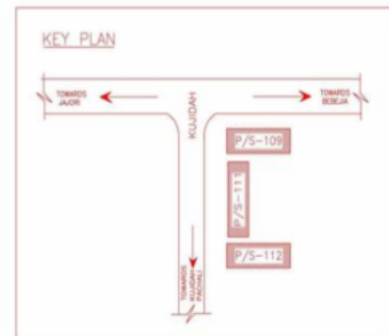

নিৰ্বাচক পঞ্জীয়ন বিষয়াৰ স্বাক্ষৰ

Nazri Naksha

Google Map View

Polling Station Building Front View

ভোটগ্ৰহন কেন্দ্ৰৰ সন্মুখৰ দৃশ্য

Cad View

Key MAP View

1 নাম : জন বৰা স্বামীৰ নাম: লক্ষীৰাম বৰা ঘৰ নং : 1 বয়স : 64 লিঙ্গ : মহিলা	CCG8834568 ফটো উপলব্ধ	2 নাম : মনু বৰা পিতাৰ নাম: লক্ষীৰাম বৰা ঘৰ নং : 1 বয়স : 47 লিঙ্গ : পুৰুষ	CCG8834579 ফটো উপলব্ধ	3 নাম : অকনী বৰা স্বামীৰ নাম: মনিৰাম বৰা ঘৰ নং : 2 বয়স : 61 লিঙ্গ : মহিলা	CCG8834591 ফটো উপলব্ধ
4 নাম : মিন্টু বৰা পিতাৰ নাম: মনিৰাম বৰা ঘৰ নং : 2 বয়স : 48 লিঙ্গ : পুৰুষ	CCG8834604 ফটো উপলব্ধ	5 নাম : বেবী বৰা স্বামীৰ নাম: মিন্টু বৰা ঘৰ নং : 2 বয়স : 35 লিঙ্গ : মহিলা	CCG8834659 ফটো উপলব্ধ	6 নাম : ভোলা ৰাম বৰা পিতাৰ নাম: ভোকোনদা কেওত ঘৰ নং : তিনি বয়স : 64 লিঙ্গ : পুৰুষ	CCG8834671 ফটো উপলব্ধ
7 নাম : ৰূপা বৰা স্বামীৰ নাম: ভোলা ৰাম বৰা ঘৰ নং : 9 বয়স : 51 লিঙ্গ : মহিলা	CCG8834682 ফটো উপলব্ধ	8 নাম : উৎপল জ্যোতি বৰা পিতাৰ নাম: মহীধৰ বৰা ঘৰ নং : 9 বয়স : 44 লিঙ্গ : পুৰুষ	CCG8834693 ফটো উপলব্ধ	9 নাম : ডিম্বেশ্বৰ বৰা পিতাৰ নাম: ভোগেশ্বৰ বৰা ঘৰ নং : 4 বয়স : 81 লিঙ্গ : পুৰুষ	CCG8834706 ফটো উপলব্ধ
10 নাম : ভদ্রাৱতী বৰা স্বামীৰ নাম: ডিম্বেশ্বৰ বৰা ঘৰ নং : 4 বয়স : 76 লিঙ্গ : মহিলা	CCG8834717 ফটো উপলব্ধ	11 নাম : পূৰ্ণ বৰা পিতাৰ নাম: ডিম্বেশ্বৰ বৰা ঘৰ নং : 4 বয়স : 52 লিঙ্গ : পুৰুষ	CCG8834728 ফটো উপলব্ধ	12 নাম : চিন বৰা স্বামীৰ নাম: পদ্মকান্ত বৰা ঘৰ নং : 6 বয়স : 56 লিঙ্গ : মহিলা	CCG8834808 ফটো উপলব্ধ
13 নাম : স্বপন বৰা পিতাৰ নাম: পদ্মকান্ত বৰা ঘৰ নং : 6 বয়স : 47 লিঙ্গ : পুৰুষ	CCG8834819 ফটো উপলব্ধ	14 নাম : মৰমী বৰা স্বামীৰ নাম: স্বপন বৰা ঘৰ নং : 6 বয়স : 46 লিঙ্গ : মহিলা	CCG8834820 ফটো উপলব্ধ	15 নাম : ধনেশ্বৰী কাকতি পিতাৰ নাম: ধনীৰাম কাকতি ঘৰ নং : 7 বয়স : 71 লিঙ্গ : মহিলা	CCG8834853 ফটো উপলব্ধ
16 নাম : ৰাজীৱ কাকতি পিতাৰ নাম: ধনীৰাম কাকতি ঘৰ নং : 9 বয়স : 54 লিঙ্গ : পুৰুষ	CCG8834864 ফটো উপলব্ধ	17 নাম : জোমা মহন্ত কাকতি স্বামীৰ নাম: ৰাজীৱ কাকতি ঘৰ নং : 9 বয়স : 53 লিঙ্গ : মহিলা	CCG8834875 ফটো উপলব্ধ	18 নাম : বিমল কাকতি পিতাৰ নাম: ধনীৰাম কাকতি ঘৰ নং : 07 বয়স : 52 লিঙ্গ : পুৰুষ	CCG8834886 ফটো উপলব্ধ
# 19 নাম : বিভা কাকতি স্বামীৰ নাম: নৱজ্যোতি বৰা ঘৰ নং : 6 বয়স : 48 লিঙ্গ : মহিলা	CCG8834900 ফটো উপলব্ধ	20 নাম : ঋতুৰাজ কাকতি পিতাৰ নাম: ৰাজীৱ কাকতি ঘৰ নং : 7 বয়স : 22 লিঙ্গ : পুৰুষ	ORC0094474 ফটো উপলব্ধ	21 নাম : জয়া বৰা স্বামীৰ নাম: তপন বৰা ঘৰ নং : 8 বয়স : 49 লিঙ্গ : মহিলা	CCG8834922 ফটো উপলব্ধ
22 নাম : তোশেশ্বৰ বৰা পিতাৰ নাম: চুচেন বৰা ঘৰ নং : 9 বয়স : 55 লিঙ্গ : পুৰুষ	CCG8834933 ফটো উপলব্ধ	23 নাম : নিকুমনি শইকীয়া বৰা স্বামীৰ নাম: তুেষ্বৰ বৰা ঘৰ নং : 9 বয়স : 45 লিঙ্গ : মহিলা	CCG8834966 ফটো উপলব্ধ	24 নাম : লক্ষ্মীমাই বৰা স্বামীৰ নাম: গোলাপ বৰা ঘৰ নং : 10 বয়স : 71 লিঙ্গ : মহিলা	CCG8834988 ফটো উপলব্ধ
25 নাম : প্ৰমোদ চন্দ্ৰ বৰা পিতাৰ নাম: গোলাপ বৰা ঘৰ নং : 10 বয়স : 55 লিঙ্গ : পুৰুষ	CCG8834999 ফটো উপলব্ধ	26 নাম : নিলিমা বৰা স্বামীৰ নাম: প্ৰমোদ বৰা ঘৰ নং : 10 বয়স : 52 লিঙ্গ : মহিলা	CCG0562694 ফটো উপলব্ধ	27 নাম : ইন্দিৰা মোহন বৰা বৰ পিতাৰ নাম: গোলাপ বৰা ঘৰ নং : 10 বয়স : 52 লিঙ্গ : পুৰুষ	CCG8835016 ফটো উপলব্ধ
28 নাম : মহেন্দ্ৰ বৰা পিতাৰ নাম: বুদাই বৰা ঘৰ নং : 11 বয়স : 67 লিঙ্গ : পুৰুষ	CCG8835049 ফটো উপলব্ধ	29 নাম : নিৰলা বৰা স্বামীৰ নাম: মহেন্দ্ৰ বৰা ঘৰ নং : 11 বয়স : 56 লিঙ্গ : মহিলা	CCG8835050 ফটো উপলব্ধ	30 নাম : নিশাৰানী বৰা স্বামীৰ নাম: বুধেন বৰা ঘৰ নং : 11 বয়স : 50 লিঙ্গ : মহিলা	CCG8835072 ফটো উপলব্ধ