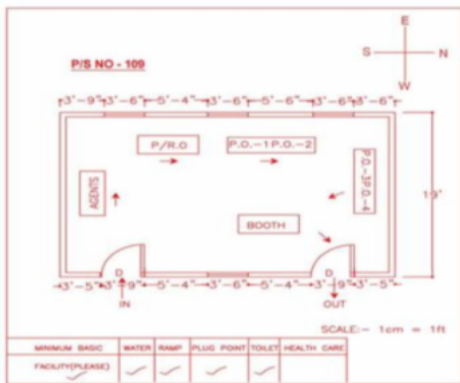

নিৰ্বাচক পঞ্জীয়ন বিষয়াৰ স্বাক্ষৰ

Nazri Naksha

Google Map View

Polling Station Building Front View

ভোটগ্ৰহন কেন্দ্ৰৰ সন্মুখৰ দৃশ্য

Cad View

Key MAP View

1 নাম : জন বৰা স্বামীৰ নাম: লক্ষীৰাম বৰা ঘৰ নং : 1 বয়স : 64 লিঙ্গ : মহিলা	CCG8834568 ফটো উপলব্ধ	2 নাম : মনু বৰা পিতাৰ নাম: লক্ষীৰাম বৰা ঘৰ নং : 1 বয়স : 47 লিঙ্গ : পুৰুষ	CCG8834579 ফটো উপলব্ধ	3 নাম : অকনী বৰা স্বামীৰ নাম: মনিৰাম বৰা ঘৰ নং : 2 বয়স : 61 লিঙ্গ : মহিলা	CCG8834591 ফটো উপলব্ধ
4 নাম : মিন্টু বৰা পিতাৰ নাম: মনিৰাম বৰা ঘৰ নং : 2 বয়স : 48 লিঙ্গ : পুৰুষ	CCG8834604 ফটো উপলব্ধ	5 নাম : বেবী বৰা স্বামীৰ নাম: মিন্টু বৰা ঘৰ নং : 2 বয়স : 35 লিঙ্গ : মহিলা	CCG8834659 ফটো উপলব্ধ	6 নাম : ভোলা ৰাম বৰা পিতাৰ নাম: ভোকোনদা কেওত ঘৰ নং : তিনি বয়স : 64 লিঙ্গ : পুৰুষ	CCG8834671 ফটো উপলব্ধ
7 নাম : ৰূপা বৰা স্বামীৰ নাম: ভোলা ৰাম বৰা ঘৰ নং : 9 বয়স : 51 লিঙ্গ : মহিলা	CCG8834682 ফটো উপলব্ধ	8 নাম : উৎপল জ্যোতি বৰা পিতাৰ নাম: মহীধৰ বৰা ঘৰ নং : 9 বয়স : 44 লিঙ্গ : পুৰুষ	CCG8834693 ফটো উপলব্ধ	9 নাম : ডিম্বেশ্বৰ বৰা পিতাৰ নাম: ভোগেশ্বৰ বৰা ঘৰ নং : 4 বয়স : 81 লিঙ্গ : পুৰুষ	CCG8834706 ফটো উপলব্ধ
10 নাম : ভদ্রাৱতী বৰা স্বামীৰ নাম: ডিম্বেশ্বৰ বৰা ঘৰ নং : 4 বয়স : 76 লিঙ্গ : মহিলা	CCG8834717 ফটো উপলব্ধ	11 নাম : পূৰ্ণ বৰা পিতাৰ নাম: ডিম্বেশ্বৰ বৰা ঘৰ নং : 4 বয়স : 52 লিঙ্গ : পুৰুষ	CCG8834728 ফটো উপলব্ধ	12 নাম : চিন বৰা স্বামীৰ নাম: পদ্মকান্ত বৰা ঘৰ নং : 6 বয়স : 56 লিঙ্গ : মহিলা	CCG8834808 ফটো উপলব্ধ
13 নাম : স্বপন বৰা পিতাৰ নাম: পদ্মকান্ত বৰা ঘৰ নং : 6 বয়স : 47 লিঙ্গ : পুৰুষ	CCG8834819 ফটো উপলব্ধ	14 নাম : মৰমী বৰা স্বামীৰ নাম: স্বপন বৰা ঘৰ নং : 6 বয়স : 46 লিঙ্গ : মহিলা	CCG8834820 ফটো উপলব্ধ	15 নাম : ধনেশ্বৰী কাকতি পিতাৰ নাম: ধনীৰাম কাকতি ঘৰ নং : 7 বয়স : 71 লিঙ্গ : মহিলা	CCG8834853 ফটো উপলব্ধ
16 নাম : ৰাজীৱ কাকতি পিতাৰ নাম: ধনীৰাম কাকতি ঘৰ নং : 9 বয়স : 54 লিঙ্গ : পুৰুষ	CCG8834864 ফটো উপলব্ধ	17 নাম : জোমা মহন্ত কাকতি স্বামীৰ নাম: ৰাজীৱ কাকতি ঘৰ নং : 9 বয়স : 53 লিঙ্গ : মহিলা	CCG8834875 ফটো উপলব্ধ	18 নাম : বিমল কাকতি পিতাৰ নাম: ধনীৰাম কাকতি ঘৰ নং : 07 বয়স : 52 লিঙ্গ : পুৰুষ	CCG8834886 ফটো উপলব্ধ
# 19 নাম : বিভা কাকতি স্বামীৰ নাম: নৱজ্যোতি বৰা ঘৰ নং : 6 বয়স : 48 লিঙ্গ : মহিলা	CCG8834900 ফটো উপলব্ধ	20 নাম : ঋতুৰাজ কাকতি পিতাৰ নাম: ৰাজীৱ কাকতি ঘৰ নং : 7 বয়স : 22 লিঙ্গ : পুৰুষ	ORC0094474 ফটো উপলব্ধ	21 নাম : জয়া বৰা স্বামীৰ নাম: তপন বৰা ঘৰ নং : 8 বয়স : 49 লিঙ্গ : মহিলা	CCG8834922 ফটো উপলব্ধ
22 নাম : তোশেশ্বৰ বৰা পিতাৰ নাম: চুচেন বৰা ঘৰ নং : 9 বয়স : 55 লিঙ্গ : পুৰুষ	CCG8834933 ফটো উপলব্ধ	23 নাম : নিকুমনি শইকীয়া বৰা স্বামীৰ নাম: তুেষ্বৰ বৰা ঘৰ নং : 9 বয়স : 45 লিঙ্গ : মহিলা	CCG8834966 ফটো উপলব্ধ	24 নাম : লক্ষ্মীমাই বৰা স্বামীৰ নাম: গোলাপ বৰা ঘৰ নং : 10 বয়স : 71 লিঙ্গ : মহিলা	CCG8834988 ফটো উপলব্ধ
25 নাম : প্ৰমোদ চন্দ্ৰ বৰা পিতাৰ নাম: গোলাপ বৰা ঘৰ নং : 10 বয়স : 55 লিঙ্গ : পুৰুষ	CCG8834999 ফটো উপলব্ধ	26 নাম : নিলিমা বৰা স্বামীৰ নাম: প্ৰমোদ বৰা ঘৰ নং : 10 বয়স : 52 লিঙ্গ : মহিলা	CCG0562694 ফটো উপলব্ধ	27 নাম : ইন্দিৰা মোহন বৰা বৰ পিতাৰ নাম: গোলাপ বৰা ঘৰ নং : 10 বয়স : 52 লিঙ্গ : পুৰুষ	CCG8835016 ফটো উপলব্ধ
28 নাম : মহেন্দ্ৰ বৰা পিতাৰ নাম: বুদাই বৰা ঘৰ নং : 11 বয়স : 67 লিঙ্গ : পুৰুষ	CCG8835049 ফটো উপলব্ধ	29 নাম : নিৰলা বৰা স্বামীৰ নাম: মহেন্দ্ৰ বৰা ঘৰ নং : 11 বয়স : 56 লিঙ্গ : মহিলা	CCG8835050 ফটো উপলব্ধ	30 নাম : নিশাৰানী বৰা স্বামীৰ নাম: বুধেন বৰা ঘৰ নং : 11 বয়স : 50 লিঙ্গ : মহিলা	CCG8835072 ফটো উপলব্ধ