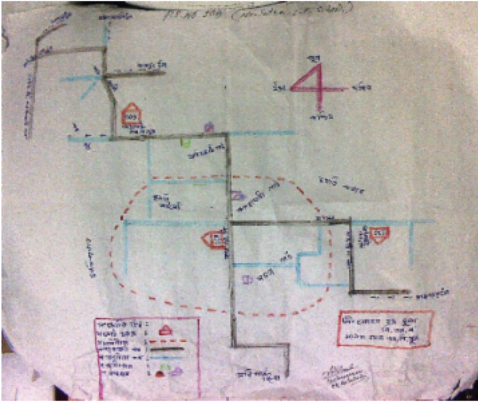

Nazri Naksha