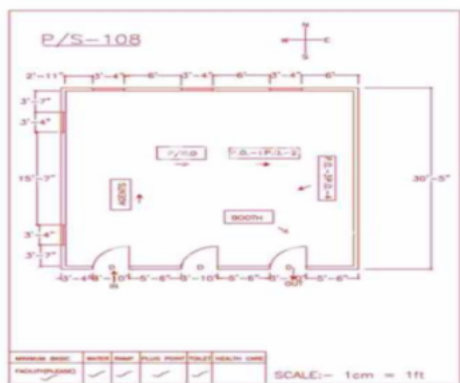

নিৰ্বাচক পঞ্জীয়ন বিষয়াৰ স্বাক্ষৰ

Nazri Naksha

Google Map View

Polling Station Building Front View

ভোটগ্ৰহন কেন্দ্ৰৰ সন্মুখৰ দৃশ্য

Cad View

Key MAP View

1 নাম : আলতাব হুছেইন পিতাৰ নাম: জয়নাল উদ্দিন ঘৰ নং : ১০৮ বয়স : 39 লিঙ্গ : পুৰুষ	GGY9740221 ফটো উপলব্ধ	2 নাম : খুদেজা খাতুন পিতাৰ নাম: আলতাব হুছেইন ঘৰ নং : ১০৮ বয়স : 35 লিঙ্গ : মহিলা	GGY2028913 ফটো উপলব্ধ	3 নাম : আচমিনা বেগম পিতাৰ নাম: আলতাব হুছেইন ঘৰ নং : ১০৮ বয়স : 26 লিঙ্গ : মহিলা	GGY0433201 ফটো উপলব্ধ
4 নাম : আমিৰ হুছেইন পিতাৰ নাম: আলতাব হুছেইন ঘৰ নং : 108 বয়স : 23 লিঙ্গ : পুৰুষ	ORC0116962 ফটো উপলব্ধ	5 নাম : আয়েচা বেগম স্বামীৰ নাম: আব্দুল জলিল শেখ ঘৰ নং : ১৬১ বয়স : 81 লিঙ্গ : মহিলা	GGY9734570 ফটো উপলব্ধ	6 নাম : আনোৱাৰা বেগম পিতাৰ নাম: আব্দুল জলিল শেখ ঘৰ নং : ১৬১ বয়স : 39 লিঙ্গ : মহিলা	GGY9734605 ফটো উপলব্ধ
7 নাম : চামচুল শেখ পিতাৰ নাম: আব্দুল জলিল শেখ ঘৰ নং : ১৬২ বয়স : 65 লিঙ্গ : পুৰুষ	GGY9734616 ফটো উপলব্ধ	8 নাম : এলিজা বেগম স্বামীৰ নাম: চামচুল শেখ ঘৰ নং : ১৬২ বয়স : 60 লিঙ্গ : মহিলা	GGY9734627 ফটো উপলব্ধ	9 নাম : বৰু আমিন পিতাৰ নাম: চামচুল শেখ ঘৰ নং : ১৬২ বয়স : 38 লিঙ্গ : পুৰুষ	GGY9734661 ফটো উপলব্ধ
10 নাম : কৰিশা চুলতানা স্বামীৰ নাম: বৰু আমিন ঘৰ নং : ১৬২ বয়স : 32 লিঙ্গ : মহিলা	GGY0053967 ফটো উপলব্ধ	E 11 নাম : আনোৱাৰা বেগম স্বামীৰ নাম: চামচুল আহমেদ ঘৰ নং : ১৬৪ বয়স : 68 লিঙ্গ : মহিলা	GGY9734730 ফটো উপলব্ধ	12 নাম : কামৰুল হুছেইন পিতাৰ নাম: চামচুল আহমেদ ঘৰ নং : ১৬৪ বয়স : 44 লিঙ্গ : পুৰুষ	GGY9734752 ফটো উপলব্ধ
13 নাম : মঞ্জমা খাতুন পিতাৰ নাম: চামচুল আহমেদ ঘৰ নং : ১৬৪ বয়স : 35 লিঙ্গ : মহিলা	GGY9734763 ফটো উপলব্ধ	14 নাম : মমতাজ বেগম পিতাৰ নাম: চামচুল আহমেদ ঘৰ নং : ১৬৪ বয়স : 32 লিঙ্গ : মহিলা	GGY9734774 ফটো উপলব্ধ	15 নাম : কমলি কাহাৰ দেবী স্বামীৰ নাম: ভাগিৰথ কাহাৰ ঘৰ নং : ১৬৫ বয়স : 73 লিঙ্গ : মহিলা	GGY9734796 ফটো উপলব্ধ
16 নাম : বতন কাহাৰ পিতাৰ নাম: ভাগিৰথ কাহাৰ ঘৰ নং : ১৬৫ বয়স : 58 লিঙ্গ : পুৰুষ	GGY9734810 ফটো উপলব্ধ	17 নাম : কানাই কাহাৰ পিতাৰ নাম: ভাগিৰথ কাহাৰ ঘৰ নং : ১৬৫ বয়স : 53 লিঙ্গ : পুৰুষ	GGY9734821 ফটো উপলব্ধ	18 নাম : সইল দেবী স্বামীৰ নাম: বতন কাহাৰ ঘৰ নং : ১৬৫ বয়স : 51 লিঙ্গ : মহিলা	GGY9734809 ফটো উপলব্ধ
19 নাম : বীতা কুমাৰী কাহাৰ পিতাৰ নাম: ভাগিৰথ কাহাৰ ঘৰ নং : ১৬৫ বয়স : 46 লিঙ্গ : মহিলা	GGY9734865 ফটো উপলব্ধ	20 নাম : বাজু কাহাৰ পিতাৰ নাম: ভাগিৰথ কাহাৰ ঘৰ নং : ১৬৫ বয়স : 45 লিঙ্গ : পুৰুষ	GGY9734854 ফটো উপলব্ধ	S 21 নাম : বামু কাহাৰ পিতাৰ নাম: ভাগিৰথ কাহাৰ ঘৰ নং : ১৬৫ বয়স : 45 লিঙ্গ : পুৰুষ	GGY9734843 ফটো উপলব্ধ
22 নাম : সুনেশ দেবী স্বামীৰ নাম: কানাই কাহাৰ ঘৰ নং : ১৬৫ বয়স : 45 লিঙ্গ : মহিলা	GGY9734832 ফটো উপলব্ধ	23 নাম : বিজয় কাহাৰ পিতাৰ নাম: ভাগিৰথ কাহাৰ ঘৰ নং : ১৬৫ বয়স : 40 লিঙ্গ : পুৰুষ	GGY9734876 ফটো উপলব্ধ	S 24 নাম : ৰাখী কাহাৰ অন্যান্য: বামু কাহাৰ ঘৰ নং : ১৬৫ বয়স : 40 লিঙ্গ : মহিলা	GGY2028957 ফটো উপলব্ধ
25 নাম : মনোজ কাহাৰ পিতাৰ নাম: ভাগিৰথ কাহাৰ ঘৰ নং : ১৬৫ বয়স : 39 লিঙ্গ : পুৰুষ	GGY9740209 ফটো উপলব্ধ	26 নাম : টিংকু কাহাৰ পিতাৰ নাম: ভাগিৰথ কাহাৰ ঘৰ নং : ১৬৫ বয়স : 32 লিঙ্গ : পুৰুষ	GGY2028946 ফটো উপলব্ধ	27 নাম : মোহন কাহাৰ পিতাৰ নাম: বতন কাহাৰ ঘৰ নং : ১৬৫ বয়স : 29 লিঙ্গ : পুৰুষ	GGY0056028 ফটো উপলব্ধ
28 নাম : তাপসী মণ্ডল কাহাৰ স্বামীৰ নাম: মনোজ কাহাৰ ঘৰ নং : ১৬৫ বয়স : 27 লিঙ্গ : মহিলা	GGY0434886 ফটো উপলব্ধ	29 নাম : লুটন কাহাৰ পিতাৰ নাম: কানাই কাহাৰ ঘৰ নং : ১৬৫ বয়স : 27 লিঙ্গ : পুৰুষ	GGY0232850 ফটো উপলব্ধ	30 নাম : পিংকী কাহাৰ পিতাৰ নাম: বতন কাহাৰ ঘৰ নং : ১৬৫ বয়স : 26 লিঙ্গ : মহিলা	GGY0232405 ফটো উপলব্ধ