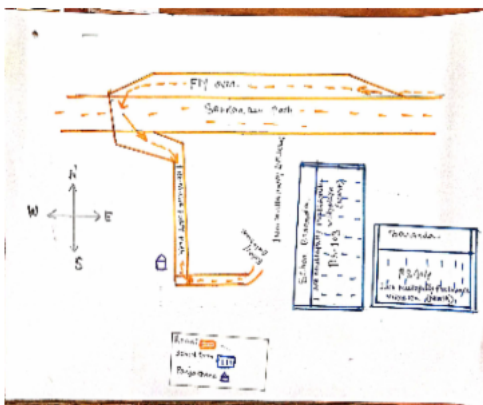

Nazri Naksha