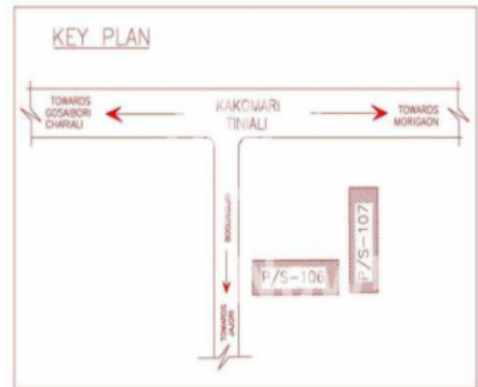

নিৰ্বাচক পঞ্জীয়ন বিষয়াৰ স্বাক্ষৰ

Nazri Naksha

Google Map View

Polling Station Building Front View

ভোটগ্ৰহন কেন্দ্ৰৰ সন্মুখৰ দৃশ্য

Cad View

Key MAP View

1 নাম : বিনা কুমাৰী ৰবি দাস স্বামীৰ নাম : মুন্না দাস ঘৰ নং : 67 বয়স : 32 লিঙ্গ : মহিলা	GGY0580266 ফটো উপলব্ধ	2 নাম : নুৰজহান খাতুন পিতাৰ নাম : অক্বাই আলী ঘৰ নং : 75 বয়স : 39 লিঙ্গ : মহিলা	GGY0604173 ফটো উপলব্ধ	S 3 নাম : লক্ষী পাল স্বামীৰ নাম : মাধৱ চন্দ্ৰ পাল ঘৰ নং : 106 বয়স : 63 লিঙ্গ : মহিলা	GGY9939951 ফটো উপলব্ধ
D 4 নাম : নাৰায়ন চন্দ্ৰ পাল পিতাৰ নাম : নিৰোদ চন্দ্ৰ পাল ঘৰ নং : 106 বয়স : 54 লিঙ্গ : পুৰুষ	GGY9939962 ফটো উপলব্ধ	5 নাম : মিল পাল স্বামীৰ নাম : কেশৱ চন্দ্ৰ পাল ঘৰ নং : 106 বয়স : 53 লিঙ্গ : মহিলা	GGY9939939 ফটো উপলব্ধ	6 নাম : শিখ্ৰা পাল স্বামীৰ নাম : নাৰায়ন চন্দ্ৰ পাল ঘৰ নং : 106 বয়স : 50 লিঙ্গ : মহিলা	GGY9939973 ফটো উপলব্ধ
S 7 নাম : ৰুণ পাল পিতাৰ নাম : মাধৱ চন্দ্ৰ পাল ঘৰ নং : 106 বয়স : 89 লিঙ্গ : মহিলা	GGY9939984 ফটো উপলব্ধ	S 8 নাম : পিংকী পাল পিতাৰ নাম : মাধৱ চন্দ্ৰ পাল ঘৰ নং : 106 বয়স : 89 লিঙ্গ : মহিলা	GGY0302174 ফটো উপলব্ধ	S 9 নাম : দুল পাল পিতাৰ নাম : মাধৱ চন্দ্ৰ পাল ঘৰ নং : 106 বয়স : 85 লিঙ্গ : মহিলা	GGY0302182 ফটো উপলব্ধ
10 নাম : ৰিম্পা পাল পিতাৰ নাম : কেশৱ পাল ঘৰ নং : 106 বয়স : 24 লিঙ্গ : মহিলা	GGY0514760 ফটো উপলব্ধ	11 নাম : ৰতন দাস পিতাৰ নাম : কালিপদ দাস ঘৰ নং : 109 বয়স : 58 লিঙ্গ : পুৰুষ	GGY9939995 ফটো উপলব্ধ	12 নাম : সীমাৰাণী দাস স্বামীৰ নাম : ৰতন দাস ঘৰ নং : 109 বয়স : 44 লিঙ্গ : মহিলা	GGY9940005 ফটো উপলব্ধ
13 নাম : শিৱাই পাল মাতৃৰ নাম : শিখ্ৰা পাল ঘৰ নং : 107 বয়স : 25 লিঙ্গ : পুৰুষ	ORC0095273 ফটো উপলব্ধ	14 নাম : বিজয়া সাহা পিতাৰ নাম : নেপাল চন্দ্ৰ সাহা ঘৰ নং : 108 বয়স : 45 লিঙ্গ : মহিলা	GGY9940072 ফটো উপলব্ধ	15 নাম : দেৱজিত মল্লিক পিতাৰ নাম : ৰঞ্জিত মল্লিক ঘৰ নং : 100 ক বয়স : 27 লিঙ্গ : পুৰুষ	GGY0402552 ফটো উপলব্ধ
16 নাম : ৰঞ্জিত মল্লিক পিতাৰ নাম : হৰে সুন্দৰ মল্লিক ঘৰ নং : 108 ক বয়স : 51 লিঙ্গ : পুৰুষ	GGY9940083 ফটো উপলব্ধ	17 নাম : অনিতা বিশ্বাস মল্লিক স্বামীৰ নাম : ৰঞ্জিত মল্লিক ঘৰ নং : 108 ক বয়স : 44 লিঙ্গ : মহিলা	GGY9940094 ফটো উপলব্ধ	18 নাম : নাজবিনু চুলতানা স্বামীৰ নাম : হৰমুজ আলী চৌধুৰী ঘৰ নং : 111 বয়স : 52 লিঙ্গ : মহিলা	GGY9940141 ফটো উপলব্ধ
19 নাম : মঞ্জীল সেখ পিতাৰ নাম : সাহাজুদ্দিন সেখ ঘৰ নং : 112 বয়স : 39 লিঙ্গ : পুৰুষ	ORC0007823 ফটো উপলব্ধ	20 নাম : হুছেইন আলি পিতাৰ নাম : নুৰুল হক ঘৰ নং : 112 বয়স : 35 লিঙ্গ : পুৰুষ	ORC0031336 ফটো উপলব্ধ	21 নাম : ৰহিমা খাতুন স্বামীৰ নাম : জামাল উদ্দিন ঘৰ নং : 112 বয়স : 35 লিঙ্গ : মহিলা	ORC0031419 ফটো উপলব্ধ
22 নাম : আবুল হুছেইন পিতাৰ নাম : আব্দুল ৰহিম ঘৰ নং : 112 বয়স : 33 লিঙ্গ : পুৰুষ	GGY0512640 ফটো উপলব্ধ	23 নাম : ইয়াছমিন বেগম স্বামীৰ নাম : হবিবুৰ ৰহমান ঘৰ নং : 112 বয়স : 32 লিঙ্গ : মহিলা	ORC0011973 ফটো উপলব্ধ	24 নাম : ৰাহিদা ব্ৰেগম স্বামীৰ নাম : মঞ্জীল সেখ ঘৰ নং : 112 বয়স : 32 লিঙ্গ : মহিলা	ORC0023374 ফটো উপলব্ধ
25 নাম : দীপক শইকীয়া পিতাৰ নাম : মাধৱ শইকীয়া ঘৰ নং : 112 বয়স : 30 লিঙ্গ : পুৰুষ	ORC0058065 ফটো উপলব্ধ	26 নাম : পাৰবিনু চুলতানা স্বামীৰ নাম : ইব্রাহিম ধালী ঘৰ নং : 112 বয়স : 26 লিঙ্গ : মহিলা	ORC0047886 ফটো উপলব্ধ	27 নাম : আফ্ৰামুল হুছেইন পিতাৰ নাম : আব্দুল মন্নাফ ঘৰ নং : 112 বয়স : 22 লিঙ্গ : পুৰুষ	ORC0048710 ফটো উপলব্ধ
28 নাম : ৰহিমা খাতুন স্বামীৰ নাম : ৰাহিদ বেপাৰী ঘৰ নং : 113 বয়স : 58 লিঙ্গ : মহিলা	GGY9940196 ফটো উপলব্ধ	29 নাম : ৰকিবুৰ ৰহমান বেপাৰী পিতাৰ নাম : ৰাহিদ বেপাৰী ঘৰ নং : 113 বয়স : 38 লিঙ্গ : পুৰুষ	GGY9940210 ফটো উপলব্ধ	# 30 নাম : মৰ্জিনা চৌধুৰী স্বামীৰ নাম : ৰকিবুৰ ৰহমান বেপাৰী ঘৰ নং : 113 বয়স : 37 লিঙ্গ : মহিলা	GGY9940221 ফটো উপলব্ধ