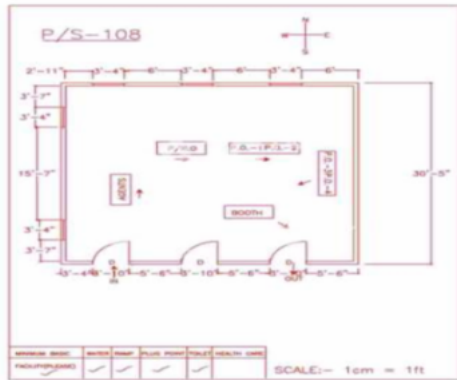

নিৰ্বাচক পঞ্জীয়ন বিষয়াৰ স্বাক্ষৰ

Nazri Naksha

Google Map View

Polling Station Building Front View

ভোটগ্ৰহন কেন্দ্ৰৰ সন্মুখৰ দৃশ্য

Cad View

Key MAP View

1 নাম : বিনা কুমাৰী ৰবি দাস স্বামীৰ নাম : মুন্না দাস ঘৰ নং : 67 বয়স : 32 লিঙ্গ : মহিলা	GGY0580266 ফটো উপলব্ধ	2 নাম : নুৰজহান খাতুন পিতাৰ নাম : অক্বাই আলী ঘৰ নং : 75 বয়স : 39 লিঙ্গ : মহিলা	GGY0604173 ফটো উপলব্ধ	S 3 নাম : লক্ষী পাল স্বামীৰ নাম : মাধৱ চন্দ্ৰ পাল ঘৰ নং : 106 বয়স : 63 লিঙ্গ : মহিলা	GGY9939951 ফটো উপলব্ধ
D 4 নাম : নাৰায়ন চন্দ্ৰ পাল পিতাৰ নাম : নিৰোদ চন্দ্ৰ পাল ঘৰ নং : 106 বয়স : 54 লিঙ্গ : পুৰুষ	GGY9939962 ফটো উপলব্ধ	5 নাম : মিল পাল স্বামীৰ নাম : কেশৱ চন্দ্ৰ পাল ঘৰ নং : 106 বয়স : 53 লিঙ্গ : মহিলা	GGY9939939 ফটো উপলব্ধ	6 নাম : শিখ্ৰা পাল স্বামীৰ নাম : নাৰায়ন চন্দ্ৰ পাল ঘৰ নং : 106 বয়স : 50 লিঙ্গ : মহিলা	GGY9939973 ফটো উপলব্ধ
S 7 নাম : ৰুণ পাল পিতাৰ নাম : মাধৱ চন্দ্ৰ পাল ঘৰ নং : 106 বয়স : 89 লিঙ্গ : মহিলা	GGY9939984 ফটো উপলব্ধ	S 8 নাম : পিংকী পাল পিতাৰ নাম : মাধৱ চন্দ্ৰ পাল ঘৰ নং : 106 বয়স : 89 লিঙ্গ : মহিলা	GGY0302174 ফটো উপলব্ধ	S 9 নাম : দুল পাল পিতাৰ নাম : মাধৱ চন্দ্ৰ পাল ঘৰ নং : 106 বয়স : 85 লিঙ্গ : মহিলা	GGY0302182 ফটো উপলব্ধ
10 নাম : ৰিম্পা পাল পিতাৰ নাম : কেশৱ পাল ঘৰ নং : 106 বয়স : 24 লিঙ্গ : মহিলা	GGY0514760 ফটো উপলব্ধ	11 নাম : ৰতন দাস পিতাৰ নাম : কালিপদ দাস ঘৰ নং : 109 বয়স : 58 লিঙ্গ : পুৰুষ	GGY9939995 ফটো উপলব্ধ	12 নাম : সীমাৰাণী দাস স্বামীৰ নাম : ৰতন দাস ঘৰ নং : 109 বয়স : 44 লিঙ্গ : মহিলা	GGY9940005 ফটো উপলব্ধ
13 নাম : শিৱাই পাল মাতৃৰ নাম : শিখ্ৰা পাল ঘৰ নং : 107 বয়স : 25 লিঙ্গ : পুৰুষ	ORC0095273 ফটো উপলব্ধ	14 নাম : বিজয়া সাহা পিতাৰ নাম : নেপাল চন্দ্ৰ সাহা ঘৰ নং : 108 বয়স : 45 লিঙ্গ : মহিলা	GGY9940072 ফটো উপলব্ধ	15 নাম : দেৱজিত মল্লিক পিতাৰ নাম : ৰঞ্জিত মল্লিক ঘৰ নং : 100 ক বয়স : 27 লিঙ্গ : পুৰুষ	GGY0402552 ফটো উপলব্ধ
16 নাম : ৰঞ্জিত মল্লিক পিতাৰ নাম : হৰে সুন্দৰ মল্লিক ঘৰ নং : 108 ক বয়স : 51 লিঙ্গ : পুৰুষ	GGY9940083 ফটো উপলব্ধ	17 নাম : অনিতা বিশ্বাস মল্লিক স্বামীৰ নাম : ৰঞ্জিত মল্লিক ঘৰ নং : 108 ক বয়স : 44 লিঙ্গ : মহিলা	GGY9940094 ফটো উপলব্ধ	18 নাম : নাজবিনু চুলতানা স্বামীৰ নাম : হৰমুজ আলী চৌধুৰী ঘৰ নং : 111 বয়স : 52 লিঙ্গ : মহিলা	GGY9940141 ফটো উপলব্ধ
19 নাম : মঞ্জীল সেখ পিতাৰ নাম : সাহাজুদ্দিন সেখ ঘৰ নং : 112 বয়স : 39 লিঙ্গ : পুৰুষ	ORC0007823 ফটো উপলব্ধ	20 নাম : হুছেইন আলি পিতাৰ নাম : নুৰুল হক ঘৰ নং : 112 বয়স : 35 লিঙ্গ : পুৰুষ	ORC0031336 ফটো উপলব্ধ	21 নাম : ৰহিমা খাতুন স্বামীৰ নাম : জামাল উদ্দিন ঘৰ নং : 112 বয়স : 35 লিঙ্গ : মহিলা	ORC0031419 ফটো উপলব্ধ
22 নাম : আবুল হুছেইন পিতাৰ নাম : আব্দুল ৰহিম ঘৰ নং : 112 বয়স : 33 লিঙ্গ : পুৰুষ	GGY0512640 ফটো উপলব্ধ	23 নাম : ইয়াছমিন বেগম স্বামীৰ নাম : হবিবুৰ ৰহমান ঘৰ নং : 112 বয়স : 32 লিঙ্গ : মহিলা	ORC0011973 ফটো উপলব্ধ	24 নাম : ৰাহিদা ব্ৰেগম স্বামীৰ নাম : মঞ্জীল সেখ ঘৰ নং : 112 বয়স : 32 লিঙ্গ : মহিলা	ORC0023374 ফটো উপলব্ধ
25 নাম : দীপক শইকীয়া পিতাৰ নাম : মাধৱ শইকীয়া ঘৰ নং : 112 বয়স : 30 লিঙ্গ : পুৰুষ	ORC0058065 ফটো উপলব্ধ	26 নাম : পাৰবিনু চুলতানা স্বামীৰ নাম : ইব্রাহিম ধালী ঘৰ নং : 112 বয়স : 26 লিঙ্গ : মহিলা	ORC0047886 ফটো উপলব্ধ	27 নাম : আফ্ৰামুল হুছেইন পিতাৰ নাম : আব্দুল মন্নাফ ঘৰ নং : 112 বয়স : 22 লিঙ্গ : পুৰুষ	ORC0048710 ফটো উপলব্ধ
28 নাম : ৰহিমা খাতুন স্বামীৰ নাম : ৰাহিদ বেপাৰী ঘৰ নং : 113 বয়স : 58 লিঙ্গ : মহিলা	GGY9940196 ফটো উপলব্ধ	29 নাম : ৰকিবুৰ ৰহমান বেপাৰী পিতাৰ নাম : ৰাহিদ বেপাৰী ঘৰ নং : 113 বয়স : 38 লিঙ্গ : পুৰুষ	GGY9940210 ফটো উপলব্ধ	# 30 নাম : মৰ্জিনা চৌধুৰী স্বামীৰ নাম : ৰকিবুৰ ৰহমান বেপাৰী ঘৰ নং : 113 বয়স : 37 লিঙ্গ : মহিলা	GGY9940221 ফটো উপলব্ধ