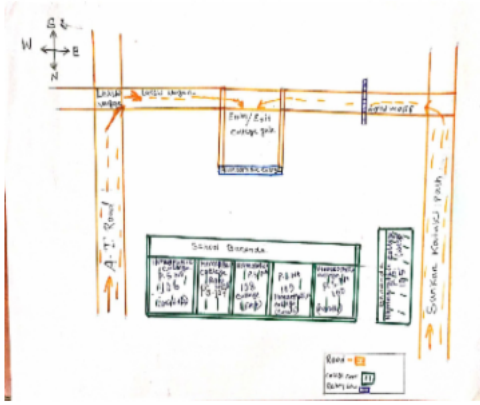

নিৰ্বাচক পঞ্জীয়ন বিষয়াৰ স্বাক্ষৰ

Nazri Naksha

Google Map View

Polling Station Building Front View

ভোটগ্ৰহন কেন্দ্ৰৰ সন্মুখৰ দৃশ্য

Cad View

Key MAP View

1 নাম : বিনা কুমাৰী ৰবি দাস স্বামীৰ নাম : মুন্না দাস ঘৰ নং : 67 বয়স : 32 লিঙ্গ : মহিলা	GGY0580266 ফটো উপলব্ধ	2 নাম : নুৰজহান খাতুন পিতাৰ নাম : অক্বাই আলী ঘৰ নং : 75 বয়স : 39 লিঙ্গ : মহিলা	GGY0604173 ফটো উপলব্ধ	S 3 নাম : লক্ষী পাল স্বামীৰ নাম : মাধৱ চন্দ্ৰ পাল ঘৰ নং : 106 বয়স : 63 লিঙ্গ : মহিলা	GGY9939951 ফটো উপলব্ধ
D 4 নাম : নাৰায়ন চন্দ্ৰ পাল পিতাৰ নাম : নিৰোদ চন্দ্ৰ পাল ঘৰ নং : 106 বয়স : 54 লিঙ্গ : পুৰুষ	GGY9939962 ফটো উপলব্ধ	5 নাম : মিল পাল স্বামীৰ নাম : কেশৱ চন্দ্ৰ পাল ঘৰ নং : 106 বয়স : 53 লিঙ্গ : মহিলা	GGY9939939 ফটো উপলব্ধ	6 নাম : শিখ্ৰা পাল স্বামীৰ নাম : নাৰায়ন চন্দ্ৰ পাল ঘৰ নং : 106 বয়স : 50 লিঙ্গ : মহিলা	GGY9939973 ফটো উপলব্ধ
S 7 নাম : ৰুণ পাল পিতাৰ নাম : মাধৱ চন্দ্ৰ পাল ঘৰ নং : 106 বয়স : 89 লিঙ্গ : মহিলা	GGY9939984 ফটো উপলব্ধ	S 8 নাম : পিংকী পাল পিতাৰ নাম : মাধৱ চন্দ্ৰ পাল ঘৰ নং : 106 বয়স : 89 লিঙ্গ : মহিলা	GGY0302174 ফটো উপলব্ধ	S 9 নাম : দুল পাল পিতাৰ নাম : মাধৱ চন্দ্ৰ পাল ঘৰ নং : 106 বয়স : 85 লিঙ্গ : মহিলা	GGY0302182 ফটো উপলব্ধ
10 নাম : ৰিম্পা পাল পিতাৰ নাম : কেশৱ পাল ঘৰ নং : 106 বয়স : 24 লিঙ্গ : মহিলা	GGY0514760 ফটো উপলব্ধ	11 নাম : ৰতন দাস পিতাৰ নাম : কালিপদ দাস ঘৰ নং : 109 বয়স : 58 লিঙ্গ : পুৰুষ	GGY9939995 ফটো উপলব্ধ	12 নাম : সীমাৰাণী দাস স্বামীৰ নাম : ৰতন দাস ঘৰ নং : 109 বয়স : 44 লিঙ্গ : মহিলা	GGY9940005 ফটো উপলব্ধ
13 নাম : শিৱাই পাল মাতৃৰ নাম : শিখ্ৰা পাল ঘৰ নং : 107 বয়স : 25 লিঙ্গ : পুৰুষ	ORC0095273 ফটো উপলব্ধ	14 নাম : বিজয়া সাহা পিতাৰ নাম : নেপাল চন্দ্ৰ সাহা ঘৰ নং : 108 বয়স : 45 লিঙ্গ : মহিলা	GGY9940072 ফটো উপলব্ধ	15 নাম : দেৱজিত মল্লিক পিতাৰ নাম : ৰঞ্জিত মল্লিক ঘৰ নং : 100 ক বয়স : 27 লিঙ্গ : পুৰুষ	GGY0402552 ফটো উপলব্ধ
16 নাম : ৰঞ্জিত মল্লিক পিতাৰ নাম : হৰে সুন্দৰ মল্লিক ঘৰ নং : 108 ক বয়স : 51 লিঙ্গ : পুৰুষ	GGY9940083 ফটো উপলব্ধ	17 নাম : অনিতা বিশ্বাস মল্লিক স্বামীৰ নাম : ৰঞ্জিত মল্লিক ঘৰ নং : 108 ক বয়স : 44 লিঙ্গ : মহিলা	GGY9940094 ফটো উপলব্ধ	18 নাম : নাজবিনু চুলতানা স্বামীৰ নাম : হৰমুজ আলী চৌধুৰী ঘৰ নং : 111 বয়স : 52 লিঙ্গ : মহিলা	GGY9940141 ফটো উপলব্ধ
19 নাম : মঞ্জীল সেখ পিতাৰ নাম : সাহাজুদ্দিন সেখ ঘৰ নং : 112 বয়স : 39 লিঙ্গ : পুৰুষ	ORC0007823 ফটো উপলব্ধ	20 নাম : হুছেইন আলি পিতাৰ নাম : নুৰুল হক ঘৰ নং : 112 বয়স : 35 লিঙ্গ : পুৰুষ	ORC0031336 ফটো উপলব্ধ	21 নাম : ৰহিমা খাতুন স্বামীৰ নাম : জামাল উদ্দিন ঘৰ নং : 112 বয়স : 35 লিঙ্গ : মহিলা	ORC0031419 ফটো উপলব্ধ
22 নাম : আবুল হুছেইন পিতাৰ নাম : আব্দুল ৰহিম ঘৰ নং : 112 বয়স : 33 লিঙ্গ : পুৰুষ	GGY0512640 ফটো উপলব্ধ	23 নাম : ইয়াছমিন বেগম স্বামীৰ নাম : হবিবুৰ ৰহমান ঘৰ নং : 112 বয়স : 32 লিঙ্গ : মহিলা	ORC0011973 ফটো উপলব্ধ	24 নাম : ৰাহিদা ব্ৰেগম স্বামীৰ নাম : মঞ্জীল সেখ ঘৰ নং : 112 বয়স : 32 লিঙ্গ : মহিলা	ORC0023374 ফটো উপলব্ধ
25 নাম : দীপক শইকীয়া পিতাৰ নাম : মাধৱ শইকীয়া ঘৰ নং : 112 বয়স : 30 লিঙ্গ : পুৰুষ	ORC0058065 ফটো উপলব্ধ	26 নাম : পাৰবিনু চুলতানা স্বামীৰ নাম : ইব্রাহিম ধালী ঘৰ নং : 112 বয়স : 26 লিঙ্গ : মহিলা	ORC0047886 ফটো উপলব্ধ	27 নাম : আফ্ৰামুল হুছেইন পিতাৰ নাম : আব্দুল মন্নাফ ঘৰ নং : 112 বয়স : 22 লিঙ্গ : পুৰুষ	ORC0048710 ফটো উপলব্ধ
28 নাম : ৰহিমা খাতুন স্বামীৰ নাম : ৰাহিদ বেপাৰী ঘৰ নং : 113 বয়স : 58 লিঙ্গ : মহিলা	GGY9940196 ফটো উপলব্ধ	29 নাম : ৰকিবুৰ ৰহমান বেপাৰী পিতাৰ নাম : ৰাহিদ বেপাৰী ঘৰ নং : 113 বয়স : 38 লিঙ্গ : পুৰুষ	GGY9940210 ফটো উপলব্ধ	# 30 নাম : মৰ্জিনা চৌধুৰী স্বামীৰ নাম : ৰকিবুৰ ৰহমান বেপাৰী ঘৰ নং : 113 বয়স : 37 লিঙ্গ : মহিলা	GGY9940221 ফটো উপলব্ধ