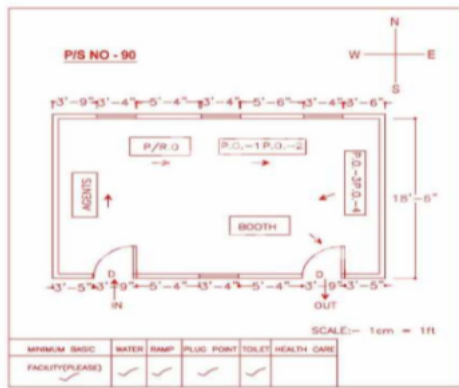

নিৰ্বাচক পঞ্জীয়ন বিষয়াৰ স্বাক্ষৰ

Nazri Naksha

Google Map View

Polling Station Building Front View

ভোটগ্ৰহন কেন্দ্ৰৰ সন্মুখৰ দৃশ্য

Cad View

Key MAP View

1 নাম : দিপালী পণ্ডিত স্বামীৰ নাম : শৈলেন্দ্ৰ পণ্ডিত ঘৰ নং : ১৩৪ বয়স : 70 লিঙ্গ : মহিলা	GGY8641472	ফটো উপলব্ধ	2 নাম : সুৰজ কুমাৰ পণ্ডিত পিতাৰ নাম : শৈলেন্দ্ৰ পণ্ডিত ঘৰ নং : ১৩৪ বয়স : 49 লিঙ্গ : পুৰুষ	GGY8641483	ফটো উপলব্ধ	S 3 নাম : শুক্ৰা পণ্ডিত পিতাৰ নাম : শৈলেন্দ্ৰ পণ্ডিত ঘৰ নং : ১৩৪ বয়স : 41 লিঙ্গ : মহিলা	GGY8641494	ফটো উপলব্ধ
S 4 নাম : সোমা পণ্ডিত পিতাৰ নাম : শৈলেন্দ্ৰ পণ্ডিত ঘৰ নং : ১৩৪ বয়স : 40 লিঙ্গ : মহিলা	GGY8641507	ফটো উপলব্ধ	5 নাম : দিপসী দাস পিতাৰ নাম : হৰেন দাস ঘৰ নং : ১৩৪ বয়স : 30 লিঙ্গ : মহিলা	GGY0030908	ফটো উপলব্ধ	6 নাম : মহেশ্বৰী সাহ স্বামীৰ নাম : মৃত গনেশ সাহ ঘৰ নং : ১৩৪ বয়স : 95 লিঙ্গ : মহিলা	GGY0362137	ফটো উপলব্ধ
7 নাম : অনিতা সাহ স্বামীৰ নাম : সুৰেশ সাহ ঘৰ নং : ১৩৪ বয়স : 53 লিঙ্গ : মহিলা	GGY0362228	ফটো উপলব্ধ	8 নাম : বাবুল সাহ পিতাৰ নাম : সুৰেশ সাহ ঘৰ নং : 134 বয়স : 34 লিঙ্গ : পুৰুষ	GGY0362285	ফটো উপলব্ধ	9 নাম : শশাংক সাহ পিতাৰ নাম : কালাচন্দ সাহ ঘৰ নং : 134 বয়স : 58 লিঙ্গ : পুৰুষ	GGY8242237	ফটো উপলব্ধ
# 10 নাম : গোপাল সাহা পিতাৰ নাম : কালাচান সাহা ঘৰ নং : 134 বয়স : 47 লিঙ্গ : পুৰুষ	GGY8242248	ফটো উপলব্ধ	S 11 নাম : কল্পনা সাহা পিতাৰ নাম : কালাচান সাহা ঘৰ নং : 134 বয়স : 45 লিঙ্গ : মহিলা	GGY8242259	ফটো উপলব্ধ	12 নাম : নিলিমা সাহা স্বামীৰ নাম : শশাংক সাহা ঘৰ নং : 134 বয়স : 44 লিঙ্গ : মহিলা	GGY8242260	ফটো উপলব্ধ
13 নাম : দীপা সাহা স্বামীৰ নাম : গোপাল সাহা ঘৰ নং : 134 বয়স : 39 লিঙ্গ : মহিলা	GGY2000911	ফটো উপলব্ধ	E 14 নাম : প্ৰমেশ চন্দ্ৰ সাহা পিতাৰ নাম : জলধৰ সাহা ঘৰ নং : ১৩৫ বয়স : 76 লিঙ্গ : পুৰুষ	GGY8641518	ফটো উপলব্ধ	15 নাম : বানী বানী সাহা স্বামীৰ নাম : প্ৰমেশ সাহা ঘৰ নং : ১৩৫ বয়স : 65 লিঙ্গ : মহিলা	GGY8641529	ফটো উপলব্ধ
16 নাম : বাপন সাহা পিতাৰ নাম : প্ৰমেশ সাহা ঘৰ নং : ১৩৫ বয়স : 46 লিঙ্গ : পুৰুষ	GGY8641530	ফটো উপলব্ধ	17 নাম : পিংকী সাহা স্বামীৰ নাম : বাপন সাহা ঘৰ নং : 135 বয়স : 35 লিঙ্গ : মহিলা	ORC0120246	ফটো উপলব্ধ	18 নাম : বিপ্লব সৰকাৰ পিতাৰ নাম : বাবুল সৰকাৰ ঘৰ নং : ১৩৫ বয়স : 23 লিঙ্গ : পুৰুষ	GGY0490821	ফটো উপলব্ধ
19 নাম : বাবুল সৰকাৰ পিতাৰ নাম : সুবীৰ সৰকাৰ ঘৰ নং : ১৩৫ বয়স : 62 লিঙ্গ : পুৰুষ	GGY2026542	ফটো উপলব্ধ	E 20 নাম : দ্ৰৌপদী সৰকাৰ স্বামীৰ নাম : বাবুল সৰকাৰ ঘৰ নং : ১৩৫ বয়স : 48 লিঙ্গ : মহিলা	GGY2026531	ফটো উপলব্ধ	21 নাম : মিঠন চৰকাৰ পিতাৰ নাম : বাবুল চৰকাৰ ঘৰ নং : ১৩৫ বয়স : 34 লিঙ্গ : পুৰুষ	GGY2026553	ফটো উপলব্ধ
22 নাম : হীৰা মানিক দে পিতাৰ নাম : ৰাজকুমাৰ দে ঘৰ নং : ১৩৬ বয়স : 75 লিঙ্গ : পুৰুষ	GGY8641552	ফটো উপলব্ধ	23 নাম : সাধনা দে স্বামীৰ নাম : হীৰা মানিক দে ঘৰ নং : ১৩৬ বয়স : 65 লিঙ্গ : মহিলা	GGY8641563	ফটো উপলব্ধ	24 নাম : বিকাশ দে পিতাৰ নাম : হীৰা মানিক দে ঘৰ নং : ১৩৬ বয়স : 49 লিঙ্গ : পুৰুষ	GGY8641574	ফটো উপলব্ধ
25 নাম : বিপুল দে পিতাৰ নাম : হীৰা মানিক দে ঘৰ নং : ১৩৬ বয়স : 42 লিঙ্গ : পুৰুষ	GGY8641585	ফটো উপলব্ধ	26 নাম : শুক্ৰা দে স্বামীৰ নাম : বিকাশ দে ঘৰ নং : ১৩৬ বয়স : 40 লিঙ্গ : মহিলা	GGY8641596	ফটো উপলব্ধ	27 নাম : বিশাল দে পিতাৰ নাম : বিকাশ দে ঘৰ নং : 136 বয়স : 19 লিঙ্গ : পুৰুষ	ORC0111633	ফটো উপলব্ধ
28 নাম : বসন্ত ৰায় পিতাৰ নাম : খগেন ৰায় ঘৰ নং : ১৩৭ বয়স : 51 লিঙ্গ : পুৰুষ	GGY8641609	ফটো উপলব্ধ	29 নাম : বুমা ৰায় স্বামীৰ নাম : বসন্ত ৰায় ঘৰ নং : ১৩৭ বয়স : 49 লিঙ্গ : মহিলা	GGY8641610	ফটো উপলব্ধ	30 নাম : বাপি ৰায় পিতাৰ নাম : বসন্ত ৰায় ঘৰ নং : 137 বয়স : 29 লিঙ্গ : পুৰুষ	GGY0472027	ফটো উপলব্ধ