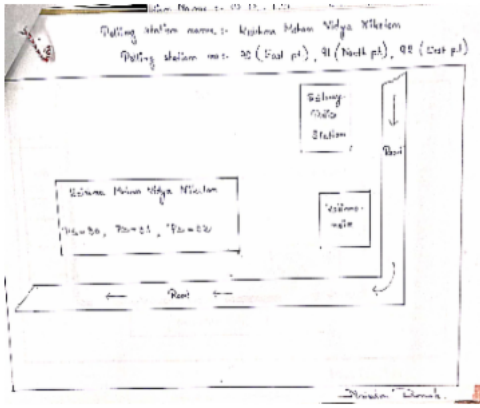

Nazri Naksha