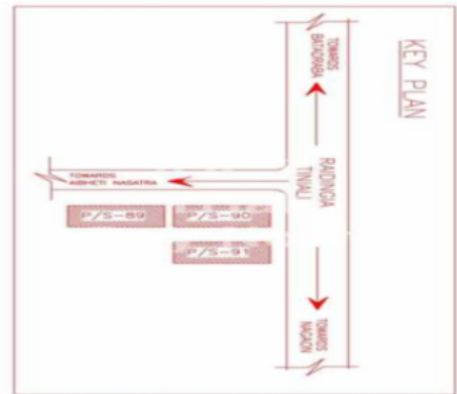

নিৰ্বাচক পঞ্জীয়ন বিষয়াৰ স্বাক্ষৰ

Nazri Naksha

Google Map View

Polling Station Building Front View

ভোটগ্ৰহন কেন্দ্ৰৰ সন্মুখৰ দৃশ্য

Cad View

Key MAP View

1 নাম : দিপালী পণ্ডিত স্বামীৰ নাম : শৈলেন্দ্ৰ পণ্ডিত ঘৰ নং : ১৩৪ বয়স : 70 লিঙ্গ : মহিলা	GGY8641472	ফটো উপলব্ধ	2 নাম : সুৰজ কুমাৰ পণ্ডিত পিতাৰ নাম : শৈলেন্দ্ৰ পণ্ডিত ঘৰ নং : ১৩৪ বয়স : 49 লিঙ্গ : পুৰুষ	GGY8641483	ফটো উপলব্ধ	S 3 নাম : শুক্ৰা পণ্ডিত পিতাৰ নাম : শৈলেন্দ্ৰ পণ্ডিত ঘৰ নং : ১৩৪ বয়স : 41 লিঙ্গ : মহিলা	GGY8641494	ফটো উপলব্ধ
S 4 নাম : সোমা পণ্ডিত পিতাৰ নাম : শৈলেন্দ্ৰ পণ্ডিত ঘৰ নং : ১৩৪ বয়স : 40 লিঙ্গ : মহিলা	GGY8641507	ফটো উপলব্ধ	5 নাম : দিপসী দাস পিতাৰ নাম : হৰেন দাস ঘৰ নং : ১৩৪ বয়স : 30 লিঙ্গ : মহিলা	GGY0030908	ফটো উপলব্ধ	6 নাম : মহেশ্বৰী সাহ স্বামীৰ নাম : মৃত গনেশ সাহ ঘৰ নং : ১৩৪ বয়স : 95 লিঙ্গ : মহিলা	GGY0362137	ফটো উপলব্ধ
7 নাম : অনিতা সাহ স্বামীৰ নাম : সুৰেশ সাহ ঘৰ নং : ১৩৪ বয়স : 53 লিঙ্গ : মহিলা	GGY0362228	ফটো উপলব্ধ	8 নাম : বাবুল সাহ পিতাৰ নাম : সুৰেশ সাহ ঘৰ নং : 134 বয়স : 34 লিঙ্গ : পুৰুষ	GGY0362285	ফটো উপলব্ধ	9 নাম : শশাংক সাহ পিতাৰ নাম : কালাচন্দ সাহ ঘৰ নং : 134 বয়স : 58 লিঙ্গ : পুৰুষ	GGY8242237	ফটো উপলব্ধ
# 10 নাম : গোপাল সাহা পিতাৰ নাম : কালাচান সাহা ঘৰ নং : 134 বয়স : 47 লিঙ্গ : পুৰুষ	GGY8242248	ফটো উপলব্ধ	S 11 নাম : কল্পনা সাহা পিতাৰ নাম : কালাচান সাহা ঘৰ নং : 134 বয়স : 45 লিঙ্গ : মহিলা	GGY8242259	ফটো উপলব্ধ	12 নাম : নিলিমা সাহা স্বামীৰ নাম : শশাংক সাহা ঘৰ নং : 134 বয়স : 44 লিঙ্গ : মহিলা	GGY8242260	ফটো উপলব্ধ
13 নাম : দীপা সাহা স্বামীৰ নাম : গোপাল সাহা ঘৰ নং : 134 বয়স : 39 লিঙ্গ : মহিলা	GGY2000911	ফটো উপলব্ধ	E 14 নাম : প্ৰমেশ চন্দ্ৰ সাহা পিতাৰ নাম : জলধৰ সাহা ঘৰ নং : ১৩৫ বয়স : 76 লিঙ্গ : পুৰুষ	GGY8641518	ফটো উপলব্ধ	15 নাম : বানী বানী সাহা স্বামীৰ নাম : প্ৰমেশ সাহা ঘৰ নং : ১৩৫ বয়স : 65 লিঙ্গ : মহিলা	GGY8641529	ফটো উপলব্ধ
16 নাম : বাপন সাহা পিতাৰ নাম : প্ৰমেশ সাহা ঘৰ নং : ১৩৫ বয়স : 46 লিঙ্গ : পুৰুষ	GGY8641530	ফটো উপলব্ধ	17 নাম : পিংকী সাহা স্বামীৰ নাম : বাপন সাহা ঘৰ নং : 135 বয়স : 35 লিঙ্গ : মহিলা	ORC0120246	ফটো উপলব্ধ	18 নাম : বিপ্লব সৰকাৰ পিতাৰ নাম : বাবুল সৰকাৰ ঘৰ নং : ১৩৫ বয়স : 23 লিঙ্গ : পুৰুষ	GGY0490821	ফটো উপলব্ধ
19 নাম : বাবুল সৰকাৰ পিতাৰ নাম : সুবীৰ সৰকাৰ ঘৰ নং : ১৩৫ বয়স : 62 লিঙ্গ : পুৰুষ	GGY2026542	ফটো উপলব্ধ	E 20 নাম : দ্ৰৌপদী সৰকাৰ স্বামীৰ নাম : বাবুল সৰকাৰ ঘৰ নং : ১৩৫ বয়স : 48 লিঙ্গ : মহিলা	GGY2026531	ফটো উপলব্ধ	21 নাম : মিঠন চৰকাৰ পিতাৰ নাম : বাবুল চৰকাৰ ঘৰ নং : ১৩৫ বয়স : 34 লিঙ্গ : পুৰুষ	GGY2026553	ফটো উপলব্ধ
22 নাম : হীৰা মানিক দে পিতাৰ নাম : ৰাজকুমাৰ দে ঘৰ নং : ১৩৬ বয়স : 75 লিঙ্গ : পুৰুষ	GGY8641552	ফটো উপলব্ধ	23 নাম : সাধনা দে স্বামীৰ নাম : হীৰা মানিক দে ঘৰ নং : ১৩৬ বয়স : 65 লিঙ্গ : মহিলা	GGY8641563	ফটো উপলব্ধ	24 নাম : বিকাশ দে পিতাৰ নাম : হীৰা মানিক দে ঘৰ নং : ১৩৬ বয়স : 49 লিঙ্গ : পুৰুষ	GGY8641574	ফটো উপলব্ধ
25 নাম : বিপুল দে পিতাৰ নাম : হীৰা মানিক দে ঘৰ নং : ১৩৬ বয়স : 42 লিঙ্গ : পুৰুষ	GGY8641585	ফটো উপলব্ধ	26 নাম : শুক্ৰা দে স্বামীৰ নাম : বিকাশ দে ঘৰ নং : ১৩৬ বয়স : 40 লিঙ্গ : মহিলা	GGY8641596	ফটো উপলব্ধ	27 নাম : বিশাল দে পিতাৰ নাম : বিকাশ দে ঘৰ নং : 136 বয়স : 19 লিঙ্গ : পুৰুষ	ORC0111633	ফটো উপলব্ধ
28 নাম : বসন্ত ৰায় পিতাৰ নাম : খগেন ৰায় ঘৰ নং : ১৩৭ বয়স : 51 লিঙ্গ : পুৰুষ	GGY8641609	ফটো উপলব্ধ	29 নাম : বুমা ৰায় স্বামীৰ নাম : বসন্ত ৰায় ঘৰ নং : ১৩৭ বয়স : 49 লিঙ্গ : মহিলা	GGY8641610	ফটো উপলব্ধ	30 নাম : বাপি ৰায় পিতাৰ নাম : বসন্ত ৰায় ঘৰ নং : 137 বয়স : 29 লিঙ্গ : পুৰুষ	GGY0472027	ফটো উপলব্ধ