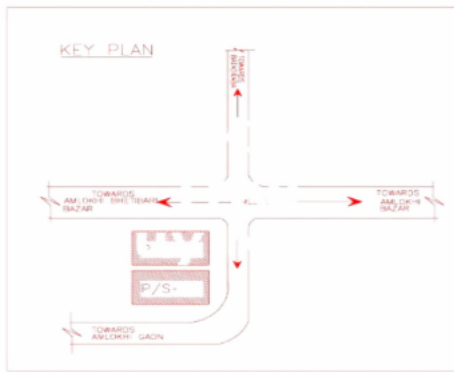

নিৰ্বাচক পঞ্জীয়ন বিষয়াৰ স্বাক্ষৰ

Nazri Naksha

Google Map View

Polling Station Building Front View

ভোটগ্ৰহন কেন্দ্ৰৰ সন্মুখৰ দৃশ্য

Cad View

Key MAP View

1 নাম : মিনতী কৰ্মকাৰ স্বামীৰ নাম: ননি গোপাল কৰ্মকাৰ ঘৰ নং : ১ বয়স : 65 লিঙ্গ : মহিলা ফটো উপলব্ধ	GGY1134572	2 নাম : মিঠু বৰ মাতৃৰ নাম: মিনতী কৰ্মকাৰ ঘৰ নং : ১ বয়স : 38 লিঙ্গ : মহিলা ফটো উপলব্ধ	GGY0511311	3 নাম : মানিক কৰ্মকাৰ পিতাৰ নাম: ননি গোপাল কৰ্মকাৰ ঘৰ নং : ১ বয়স : 35 লিঙ্গ : পুৰুষ ফটো উপলব্ধ	GGY1134583
4 নাম : অৰবিন্দ সূত্ৰধৰ পিতাৰ নাম: শ্ৰীমান বল্লভ সূত্ৰধৰ ঘৰ নং : ২ বয়স : 67 লিঙ্গ : পুৰুষ ফটো উপলব্ধ	GGY1134607	5 নাম : সাধনা সূত্ৰধৰ স্বামীৰ নাম: অৰবিন্দ সূত্ৰধৰ ঘৰ নং : ২ বয়স : 60 লিঙ্গ : মহিলা ফটো উপলব্ধ	GGY1134618	6 নাম : স্বপন সূত্ৰধৰ পিতাৰ নাম: অৰবিন্দ সূত্ৰধৰ ঘৰ নং : ২ বয়স : 41 লিঙ্গ : পুৰুষ ফটো উপলব্ধ	GGY1134630
7 নাম : নিৰঞ্জন সূত্ৰধৰ পিতাৰ নাম: অৰবিন্দ সূত্ৰধৰ ঘৰ নং : ২ বয়স : 37 লিঙ্গ : পুৰুষ ফটো উপলব্ধ	GGY1134641	8 নাম : অভিজিৎ অধিকাৰী পিতাৰ নাম: গৌৰাঙ্গ সুন্দৰ অধিকাৰী ঘৰ নং : ৩ বয়স : 57 লিঙ্গ : পুৰুষ ফটো উপলব্ধ	GGY1134652	9 নাম : তনশ্ৰী অধিকাৰী স্বামীৰ নাম: অভিজিৎ অধিকাৰী ঘৰ নং : ৩ বয়স : 48 লিঙ্গ : মহিলা ফটো উপলব্ধ	GGY1134663
10 নাম : অনিন্দিতা অধিকাৰী পিতাৰ নাম: অভিজিত অধিকাৰী ঘৰ নং : ৩ বয়স : 21 লিঙ্গ : মহিলা ফটো উপলব্ধ	GGY7673767	11 নাম : মলিনা ভট্টাচাৰ্য স্বামীৰ নাম: গোপাল ভট্টাচাৰ্য ঘৰ নং : ৪ বয়স : 55 লিঙ্গ : মহিলা ফটো উপলব্ধ	GGY1134696	12 নাম : মন্দিৰা ভট্টাচাৰ্য পিতাৰ নাম: গোপাল কৃষ্ণ ভট্টাচাৰ্য ঘৰ নং : ৪ বয়স : 55 লিঙ্গ : মহিলা ফটো উপলব্ধ	GGY1134710
13 নাম : নিৰ্মল ভট্টাচাৰ্য পিতাৰ নাম: গোপাল কৃষ্ণ ভট্টাচাৰ্য ঘৰ নং : ৪ বয়স : 51 লিঙ্গ : পুৰুষ ফটো উপলব্ধ	GGY1134709	14 নাম : দিয়া পাল স্বামীৰ নাম: চঞ্চল পাল ঘৰ নং : ৪ বয়স : 40 লিঙ্গ : মহিলা ফটো উপলব্ধ	GGY0129999	15 নাম : ৰূপন সূত্ৰধৰ পিতাৰ নাম: ধৰনী সূত্ৰধৰ ঘৰ নং : ৫ বয়স : 52 লিঙ্গ : পুৰুষ ফটো উপলব্ধ	GGY1134721
16 নাম : নমিতা সূত্ৰধৰ স্বামীৰ নাম: ৰূপন সূত্ৰধৰ ঘৰ নং : ৫ বয়স : 48 লিঙ্গ : মহিলা ফটো উপলব্ধ	GGY1134732	17 নাম : শুভম সূত্ৰধৰ পিতাৰ নাম: ৰূপন সূত্ৰধৰ ঘৰ নং : ৫ বয়স : 25 লিঙ্গ : পুৰুষ ফটো উপলব্ধ	GGY0433243	18 নাম : মাধবী গগৈ স্বামীৰ নাম: হৰেন গগৈ ঘৰ নং : ৬ বয়স : 62 লিঙ্গ : মহিলা ফটো উপলব্ধ	GGY1134754
19 নাম : প্ৰশান্ত গগৈ পিতাৰ নাম: হৰেন গগৈ ঘৰ নং : ৬ বয়স : 40 লিঙ্গ : পুৰুষ ফটো উপলব্ধ	GGY1134787	20 নাম : হেমন্ত গগৈ পিতাৰ নাম: হৰেন গগৈ ঘৰ নং : ৬ বয়স : 48 লিঙ্গ : পুৰুষ ফটো উপলব্ধ	GGY1134765	21 নাম : জ্যোন্তি শইকীয়া গগৈ স্বামীৰ নাম: হেমন্ত গগৈ ঘৰ নং : ৬ বয়স : 43 লিঙ্গ : মহিলা ফটো উপলব্ধ	GGY1134801
22 নাম : দিগন্ত গগৈ পিতাৰ নাম: হৰেন গগৈ ঘৰ নং : ৬ বয়স : 45 লিঙ্গ : পুৰুষ ফটো উপলব্ধ	GGY1134776	23 নাম : স্নাতা বৰুৱা গগৈ স্বামীৰ নাম: দিগন্ত গগৈ ঘৰ নং : ৬ বয়স : 42 লিঙ্গ : মহিলা ফটো উপলব্ধ	GGY1134798	24 নাম : লুনা গগৈ পিতাৰ নাম: দিগন্ত গগৈ ঘৰ নং : ৬ বয়স : 21 লিঙ্গ : মহিলা ফটো উপলব্ধ	GGY7667637
25 নাম : বাবুল সূত্ৰধৰ পিতাৰ নাম: ৰবীন্দ্ৰ সূত্ৰধৰ ঘৰ নং : ৭ বয়স : 50 লিঙ্গ : পুৰুষ ফটো উপলব্ধ	GGY1134834	26 নাম : সঞ্জীৱ সূত্ৰধৰ পিতাৰ নাম: ৰবীন্দ্ৰ সূত্ৰধৰ ঘৰ নং : ৭ বয়স : 42 লিঙ্গ : পুৰুষ ফটো উপলব্ধ	GGY1134845	27 নাম : উমা সূত্ৰধৰ পিতাৰ নাম: ৰবীন্দ্ৰ সূত্ৰধৰ ঘৰ নং : ৭ বয়স : 40 লিঙ্গ : মহিলা ফটো উপলব্ধ	GGY1134867
28 নাম : তপন সূত্ৰধৰ পিতাৰ নাম: ৰবীন্দ্ৰ সূত্ৰধৰ ঘৰ নং : ৭ বয়স : 38 লিঙ্গ : পুৰুষ ফটো উপলব্ধ	GGY1134878	29 নাম : চুমিত্ৰা দাশ সূত্ৰধৰ স্বামীৰ নাম: সঞ্জীৱ সূত্ৰধৰ ঘৰ নং : ৭ বয়স : 37 লিঙ্গ : মহিলা ফটো উপলব্ধ	GGY0630350	30 নাম : কাৰ্তিক দেৱ পিতাৰ নাম: সুনীল দেৱ ঘৰ নং : ৮ বয়স : 65 লিঙ্গ : পুৰুষ ফটো উপলব্ধ	GGY1134889