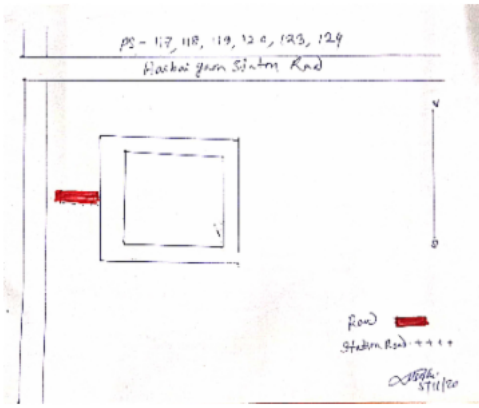

Nazri Naksha