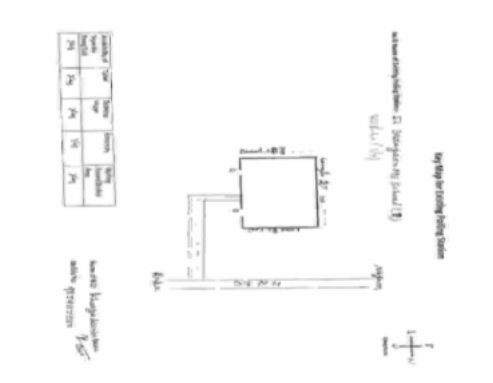

নিৰ্বাচক পঞ্জীয়ন বিষয়াৰ স্বাক্ষৰ

Nazri Naksha

Google Map View

Polling Station Building Front View

ভোটগ্ৰহন কেন্দ্ৰৰ সন্মুখৰ দৃশ্য

Cad View

Key MAP View

1 নাম : উজ্জ্বলা পাল স্বামীৰ নাম: কালি দাস পাল ঘৰ নং : ১ বয়স : 75 লিঙ্গ : মহিলা	GGY0002577 ফটো উপলব্ধ	2 নাম : শান্তি পাল স্বামীৰ নাম: নিতাই পাল ঘৰ নং : ৩ বয়স : 80 লিঙ্গ : মহিলা	GGY0002578 ফটো উপলব্ধ	3 নাম : সুজিত পাল পিতাৰ নাম: নিতাই পাল ঘৰ নং : ৩ বয়স : 55 লিঙ্গ : পুৰুষ	GGY0002579 ফটো উপলব্ধ
4 নাম : অজিত পাল পিতাৰ নাম: নিতাই পাল ঘৰ নং : ৩ বয়স : 53 লিঙ্গ : পুৰুষ	GGY0002580 ফটো উপলব্ধ	5 নাম : নিভা পাল স্বামীৰ নাম: সুজিত পাল ঘৰ নং : ৩ বয়স : 50 লিঙ্গ : মহিলা	GGY5234640 ফটো উপলব্ধ	6 নাম : সঞ্জীৱ পাল পিতাৰ নাম: নিতাই পাল ঘৰ নং : ৩ বয়স : 49 লিঙ্গ : পুৰুষ	GGY0002581 ফটো উপলব্ধ
7 নাম : অংকিতা পাল পিতাৰ নাম: সুজিত পাল ঘৰ নং : ৩ বয়স : 27 লিঙ্গ : মহিলা	GGY0146035 ফটো উপলব্ধ	8 নাম : বিংকিতা পাল পিতাৰ নাম: সুজিত পাল ঘৰ নং : 3 বয়স : 24 লিঙ্গ : মহিলা	GGY7656853 ফটো উপলব্ধ	9 নাম : শংকৰ পাল পিতাৰ নাম: কামাখ্যা পাল ঘৰ নং : 8 বয়স : 46 লিঙ্গ : পুৰুষ	GGY0002583 ফটো উপলব্ধ
10 নাম : মিনাকী সৰখেল পাল স্বামীৰ নাম: শংকৰ পাল ঘৰ নং : 8 বয়স : 39 লিঙ্গ : মহিলা	GGY1999651 ফটো উপলব্ধ	11 নাম : ডলি পল স্বামীৰ নাম: স্বপন কুমাৰ পল ঘৰ নং : 4ক বয়স : 53 লিঙ্গ : মহিলা	GGY7657372 ফটো উপলব্ধ	12 নাম : স্বপন কুমাৰ পাল পিতাৰ নাম: জগদিশ চন্দ্ৰ পাল ঘৰ নং : 4 ক বয়স : 47 লিঙ্গ : পুৰুষ	GGY7657364 ফটো উপলব্ধ
13 নাম : ৱিধি পাল পিতাৰ নাম: স্বপন পাল ঘৰ নং : 4ক বয়স : 22 লিঙ্গ : মহিলা	GGY7657356 ফটো উপলব্ধ	14 নাম : সঞ্জয় পাল পিতাৰ নাম: কামাখ্যা পাল ঘৰ নং : 8খ বয়স : 43 লিঙ্গ : পুৰুষ	GGY0002584 ফটো উপলব্ধ	15 নাম : অঞ্জলী কৰ পাল স্বামীৰ নাম: সঞ্জয় পাল ঘৰ নং : 8 খ বয়স : 38 লিঙ্গ : মহিলা	ORC0016949 ফটো উপলব্ধ
16 নাম : চিত্তৰঞ্জন পাল পিতাৰ নাম: সশৰচন্দ্ৰ পাল ঘৰ নং : ৫ বয়স : 68 লিঙ্গ : পুৰুষ	GGY0002586 ফটো উপলব্ধ	17 নাম : আবিৰ পাল পিতাৰ নাম: চিত্ত পাল ঘৰ নং : 5 বয়স : 21 লিঙ্গ : পুৰুষ	GGY7658099 ফটো উপলব্ধ	18 নাম : মফছিল লস্কৰ পিতাৰ নাম: আহুদৰ আলী লস্কৰ ঘৰ নং : ৬ বয়স : 71 লিঙ্গ : পুৰুষ	GGY0002588 ফটো উপলব্ধ
E 19 নাম : বাবুল লস্কৰ পিতাৰ নাম: আহুদৰ আলী লস্কৰ ঘৰ নং : ৬ বয়স : 58 লিঙ্গ : পুৰুষ	GGY0002589 ফটো উপলব্ধ	20 নাম : বাহেনা খাতুন স্বামীৰ নাম: মফছিল লস্কৰ ঘৰ নং : ৬ বয়স : 54 লিঙ্গ : মহিলা	ORC0014746 ফটো উপলব্ধ	S 21 নাম : বাহেনা খাতুন স্বামীৰ নাম: মফছিল আলী ঘৰ নং : ৬ বয়স : 52 লিঙ্গ : মহিলা	GGY0002591 ফটো উপলব্ধ
22 নাম : আব্দুল ৰৌফ লস্কৰ পিতাৰ নাম: মফছিল লস্কৰ ঘৰ নং : ৬ বয়স : 41 লিঙ্গ : পুৰুষ	GGY0002592 ফটো উপলব্ধ	23 নাম : নাৱাজ লস্কৰ পিতাৰ নাম: মফছিল আলী লস্কৰ ঘৰ নং : ৬ বয়স : 32 লিঙ্গ : পুৰুষ	GGY1999617 ফটো উপলব্ধ	24 নাম : লিমা লস্কৰ পিতাৰ নাম: মফছিল লস্কৰ ঘৰ নং : ৬ বয়স : 26 লিঙ্গ : মহিলা	GGY0146043 ফটো উপলব্ধ
25 নাম : বুলি বেগম লস্কৰ স্বামীৰ নাম: আব্দুল ৰৌফ লস্কৰ ঘৰ নং : ৬ বয়স : 26 লিঙ্গ : মহিলা	GGY7659030 ফটো উপলব্ধ	26 নাম : প্ৰতিভা ৰায় চৌধুৰী স্বামীৰ নাম: প্ৰভাশ ৰঞ্জন চৌধুৰী ঘৰ নং : ৭ বয়স : 75 লিঙ্গ : মহিলা	GGY5234888 ফটো উপলব্ধ	27 নাম : পাৰ্থ ৰঞ্জন ৰায় চৌধুৰী পিতাৰ নাম: প্ৰভাশ ৰায় ৰঞ্জন চৌধুৰী ঘৰ নং : ৭ বয়স : 54 লিঙ্গ : পুৰুষ	GGY0002594 ফটো উপলব্ধ
28 নাম : অমতা স্যানাল ৰায় চৌধুৰী স্বামীৰ নাম: পাৰ্থ ৰঞ্জন ৰায় চৌধুৰী ঘৰ নং : ৭ বয়স : 46 লিঙ্গ : মহিলা	GGY0002595 ফটো উপলব্ধ	S 29 নাম : মণি ৰায়চৌধুৰী পিতাৰ নাম: প্ৰভাশ ৰঞ্জন ৰায়চৌধুৰী ঘৰ নং : ৭ বয়স : 40 লিঙ্গ : মহিলা	GGY0002598 ফটো উপলব্ধ	30 নাম : প্ৰিয় সূত্ৰধৰ দেব স্বামীৰ নাম: পাপু দেব ঘৰ নং : 7ক বয়স : 27 লিঙ্গ : মহিলা	GGY7657406 ফটো উপলব্ধ