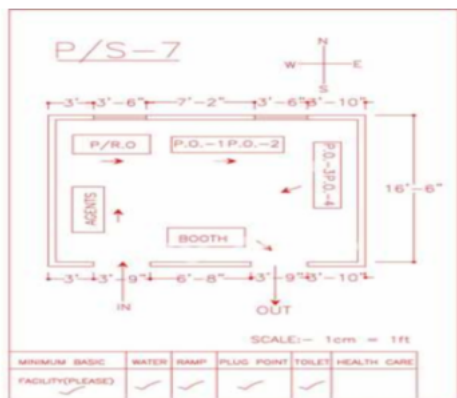

নিৰ্বাচক পঞ্জীয়ন বিষয়াৰ স্বাক্ষৰ

Nazri Naksha

Google Map View

Polling Station Building Front View

ভোটগ্ৰহন কেন্দ্ৰৰ সন্মুখৰ দৃশ্য

Cad View

Key MAP View

1 নাম : প্রতিভা বানি ঘোষ স্বামীৰ নাম: দিলীপ ঘোষ ঘৰ নং : ১ বয়স : 68 লিঙ্গ : মহিলা	GGY0003380 ফটো উপলব্ধ	2 নাম : মন্দিৰা ঘোষ স্বামীৰ নাম: স্বপন ঘোষ ঘৰ নং : ১ বয়স : 58 লিঙ্গ : মহিলা	GGY0003381 ফটো উপলব্ধ	3 নাম : বেবী ঘোষ স্বামীৰ নাম: শ্যামল ঘোষ ঘৰ নং : ১ বয়স : 55 লিঙ্গ : মহিলা	GGY7234573 ফটো উপলব্ধ
4 নাম : সঞ্জীৱ ঘোষ পিতাৰ নাম: দিলীপ ঘোষ ঘৰ নং : ১ বয়স : 45 লিঙ্গ : পুৰুষ	GGY0003382 ফটো উপলব্ধ	5 নাম : সুকান্ত ঘোষ পিতাৰ নাম: শ্যামল ঘোষ ঘৰ নং : ১ বয়স : 37 লিঙ্গ : পুৰুষ	GGY0003383 ফটো উপলব্ধ	6 নাম : সুবীৰ ঘোষ পিতাৰ নাম: স্বপন ঘোষ ঘৰ নং : ১ বয়স : 27 লিঙ্গ : পুৰুষ	GGY0355529 ফটো উপলব্ধ
7 নাম : ফুলৰানী দাস স্বামীৰ নাম: সুশীল দাস ঘৰ নং : ২ বয়স : 63 লিঙ্গ : মহিলা	GGY0003385 ফটো উপলব্ধ	8 নাম : কান্তি বানী ঘোষ স্বামীৰ নাম: তপন ঘোষ ঘৰ নং : ২ বয়স : 50 লিঙ্গ : মহিলা	GGY0003387 ফটো উপলব্ধ	9 নাম : ৰাজদীপ দাস মাতৃৰ নাম: ফুলৰানী দাস ঘৰ নং : ২ বয়স : 45 লিঙ্গ : পুৰুষ	GGY0003390 ফটো উপলব্ধ
10 নাম : বাসৰী ঘোষ পিতাৰ নাম: তপন কুমাৰ ঘোষ ঘৰ নং : ২ বয়স : 35 লিঙ্গ : মহিলা	GGY0003389 ফটো উপলব্ধ	11 নাম : বৰ্ষা ঘোষ পিতাৰ নাম: তপন কুমাৰ ঘোষ ঘৰ নং : ২ বয়স : 32 লিঙ্গ : মহিলা	GGY0077875 ফটো উপলব্ধ	12 নাম : সিদ্ধাৰ্থ শঙ্কৰ ঘোষ পিতাৰ নাম: তপন ঘোষ ঘৰ নং : ২ বয়স : 30 লিঙ্গ : পুৰুষ	GGY0372516 ফটো উপলব্ধ
13 নাম : কল্যাণী দাস স্বামীৰ নাম: ৰাজদীপ দাস ঘৰ নং : ২ বয়স : 28 লিঙ্গ : মহিলা	GGY0372557 ফটো উপলব্ধ	14 নাম : দেবব্ৰত বিশ্বাস পিতাৰ নাম: সুকুমাৰ বিশ্বাস ঘৰ নং : ৩ বয়স : 55 লিঙ্গ : পুৰুষ	GGY0003392 ফটো উপলব্ধ	15 নাম : দেবযানী বিশ্বাস পিতাৰ নাম: দেবব্ৰত বিশ্বাস ঘৰ নং : 3 বয়স : 19 লিঙ্গ : মহিলা	ORC0124610 ফটো উপলব্ধ
16 নাম : জ্যোতি প্ৰসাদ বিশ্বাস পিতাৰ নাম: স্বৰাজিত বিশ্বাস ঘৰ নং : ৫ বয়স : 84 লিঙ্গ : পুৰুষ	GGY0003394 ফটো উপলব্ধ	17 নাম : লীলা বানী বিশ্বাস স্বামীৰ নাম: জ্যোতিপ্ৰসাদ বিশ্বাস ঘৰ নং : ৫ বয়স : 70 লিঙ্গ : মহিলা	GGY0003395 ফটো উপলব্ধ	18 নাম : দ্বিগবিজয় বিশ্বাস পিতাৰ নাম: জ্যোতিপ্ৰসাদ বিশ্বাস ঘৰ নং : ৫ বয়স : 44 লিঙ্গ : পুৰুষ	GGY7234799 ফটো উপলব্ধ
19 নাম : টম্পা বিশ্বাস পিতাৰ নাম: জ্যোতি প্ৰসাদ বিশ্বাস ঘৰ নং : ৫ বয়স : 39 লিঙ্গ : মহিলা	GGY0003396 ফটো উপলব্ধ	# 20 নাম : প্ৰনব বিশ্বাস পিতাৰ নাম: জ্যোতিপ্ৰসাদ বিশ্বাস ঘৰ নং : 5A বয়স : 38 লিঙ্গ : পুৰুষ	GGY0003397 ফটো উপলব্ধ	# 21 নাম : কবিতা কলিতা স্বামীৰ নাম: প্ৰনৱ বিশ্বাস বিশ্বাস ঘৰ নং : 5A বয়স : 35 লিঙ্গ : মহিলা	GGY0141127 ফটো উপলব্ধ
22 নাম : উত্তম কুমাৰ ঘোষ পিতাৰ নাম: ৰাজ কুমাৰ ঘোষ ঘৰ নং : ৬ বয়স : 55 লিঙ্গ : পুৰুষ	GGY2000217 ফটো উপলব্ধ	23 নাম : সীমা ঘোষ স্বামীৰ নাম: উত্তম কুমাৰ ঘোষ ঘৰ নং : ৬ বয়স : 49 লিঙ্গ : মহিলা	GGY2000228 ফটো উপলব্ধ	24 নাম : অলক পাল পিতাৰ নাম: অনিল কৃষ্ণ পাল ঘৰ নং : ৬ বয়স : 45 লিঙ্গ : পুৰুষ	GGY0003398 ফটো উপলব্ধ
25 নাম : বিউতী পাল স্বামীৰ নাম: অলক পাল ঘৰ নং : ৬ বয়স : 40 লিঙ্গ : মহিলা	GGY0003399 ফটো উপলব্ধ	26 নাম : প্ৰিতম ঘোষ পিতাৰ নাম: উত্তম কুমাৰ ঘোষ ঘৰ নং : ৬ বয়স : 29 লিঙ্গ : পুৰুষ	GGY0149427 ফটো উপলব্ধ	27 নাম : পায়েল পাল পিতাৰ নাম: অলক পাল ঘৰ নং : ০৬ বয়স : 25 লিঙ্গ : মহিলা	GGY0388983 ফটো উপলব্ধ
28 নাম : মৃত্যঞ্জয় পাল পিতাৰ নাম: গকুলানন্দ পাল ঘৰ নং : ৭ বয়স : 65 লিঙ্গ : পুৰুষ	GGY0003400 ফটো উপলব্ধ	29 নাম : সহদেব পাল পিতাৰ নাম: গকুলানন্দ পাল ঘৰ নং : ৭ বয়স : 60 লিঙ্গ : পুৰুষ	GGY0003401 ফটো উপলব্ধ	30 নাম : বসু পাল পিতাৰ নাম: গকুলানন্দ পাল ঘৰ নং : ৭ বয়স : 55 লিঙ্গ : পুৰুষ	GGY0003402 ফটো উপলব্ধ