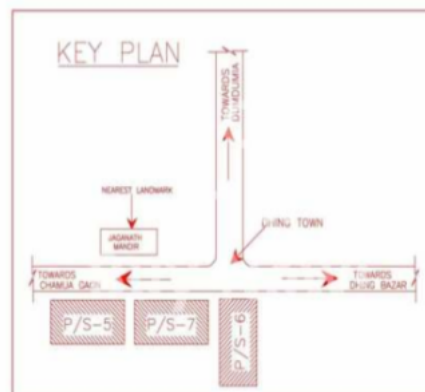

নিৰ্বাচক পঞ্জীয়ন বিষয়াৰ স্বাক্ষৰ

Nazri Naksha

Google Map View

Polling Station Building Front View

ভোটগ্ৰহন কেন্দ্ৰৰ সন্মুখৰ দৃশ্য

Cad View

Key MAP View

1 নাম : প্রতিভা বানি ঘোষ স্বামীৰ নাম: দিলীপ ঘোষ ঘৰ নং : ১ বয়স : 68 লিঙ্গ : মহিলা	GGY0003380 ফটো উপলব্ধ	2 নাম : মন্দিৰা ঘোষ স্বামীৰ নাম: স্বপন ঘোষ ঘৰ নং : ১ বয়স : 58 লিঙ্গ : মহিলা	GGY0003381 ফটো উপলব্ধ	3 নাম : বেবী ঘোষ স্বামীৰ নাম: শ্যামল ঘোষ ঘৰ নং : ১ বয়স : 55 লিঙ্গ : মহিলা	GGY7234573 ফটো উপলব্ধ
4 নাম : সঞ্জীৱ ঘোষ পিতাৰ নাম: দিলীপ ঘোষ ঘৰ নং : ১ বয়স : 45 লিঙ্গ : পুৰুষ	GGY0003382 ফটো উপলব্ধ	5 নাম : সুকান্ত ঘোষ পিতাৰ নাম: শ্যামল ঘোষ ঘৰ নং : ১ বয়স : 37 লিঙ্গ : পুৰুষ	GGY0003383 ফটো উপলব্ধ	6 নাম : সুবীৰ ঘোষ পিতাৰ নাম: স্বপন ঘোষ ঘৰ নং : ১ বয়স : 27 লিঙ্গ : পুৰুষ	GGY0355529 ফটো উপলব্ধ
7 নাম : ফুলৰানী দাস স্বামীৰ নাম: সুশীল দাস ঘৰ নং : ২ বয়স : 63 লিঙ্গ : মহিলা	GGY0003385 ফটো উপলব্ধ	8 নাম : কান্তি বানী ঘোষ স্বামীৰ নাম: তপন ঘোষ ঘৰ নং : ২ বয়স : 50 লিঙ্গ : মহিলা	GGY0003387 ফটো উপলব্ধ	9 নাম : ৰাজদীপ দাস মাতৃৰ নাম: ফুলৰানী দাস ঘৰ নং : ২ বয়স : 45 লিঙ্গ : পুৰুষ	GGY0003390 ফটো উপলব্ধ
10 নাম : বাসৰী ঘোষ পিতাৰ নাম: তপন কুমাৰ ঘোষ ঘৰ নং : ২ বয়স : 35 লিঙ্গ : মহিলা	GGY0003389 ফটো উপলব্ধ	11 নাম : বৰ্ষা ঘোষ পিতাৰ নাম: তপন কুমাৰ ঘোষ ঘৰ নং : ২ বয়স : 32 লিঙ্গ : মহিলা	GGY0077875 ফটো উপলব্ধ	12 নাম : সিদ্ধাৰ্থ শঙ্কৰ ঘোষ পিতাৰ নাম: তপন ঘোষ ঘৰ নং : ২ বয়স : 30 লিঙ্গ : পুৰুষ	GGY0372516 ফটো উপলব্ধ
13 নাম : কল্যাণী দাস স্বামীৰ নাম: ৰাজদীপ দাস ঘৰ নং : ২ বয়স : 28 লিঙ্গ : মহিলা	GGY0372557 ফটো উপলব্ধ	14 নাম : দেবব্ৰত বিশ্বাস পিতাৰ নাম: সুকুমাৰ বিশ্বাস ঘৰ নং : ৩ বয়স : 55 লিঙ্গ : পুৰুষ	GGY0003392 ফটো উপলব্ধ	15 নাম : দেবযানী বিশ্বাস পিতাৰ নাম: দেবব্ৰত বিশ্বাস ঘৰ নং : 3 বয়স : 19 লিঙ্গ : মহিলা	ORC0124610 ফটো উপলব্ধ
16 নাম : জ্যোতি প্ৰসাদ বিশ্বাস পিতাৰ নাম: স্বৰাজিত বিশ্বাস ঘৰ নং : ৫ বয়স : 84 লিঙ্গ : পুৰুষ	GGY0003394 ফটো উপলব্ধ	17 নাম : লীলা বানী বিশ্বাস স্বামীৰ নাম: জ্যোতিপ্ৰসাদ বিশ্বাস ঘৰ নং : ৫ বয়স : 70 লিঙ্গ : মহিলা	GGY0003395 ফটো উপলব্ধ	18 নাম : দ্বিগবিজয় বিশ্বাস পিতাৰ নাম: জ্যোতিপ্ৰসাদ বিশ্বাস ঘৰ নং : ৫ বয়স : 44 লিঙ্গ : পুৰুষ	GGY7234799 ফটো উপলব্ধ
19 নাম : টম্পা বিশ্বাস পিতাৰ নাম: জ্যোতি প্ৰসাদ বিশ্বাস ঘৰ নং : ৫ বয়স : 39 লিঙ্গ : মহিলা	GGY0003396 ফটো উপলব্ধ	# 20 নাম : প্ৰনব বিশ্বাস পিতাৰ নাম: জ্যোতিপ্ৰসাদ বিশ্বাস ঘৰ নং : 5A বয়স : 38 লিঙ্গ : পুৰুষ	GGY0003397 ফটো উপলব্ধ	# 21 নাম : কবিতা কলিতা স্বামীৰ নাম: প্ৰনৱ বিশ্বাস বিশ্বাস ঘৰ নং : 5A বয়স : 35 লিঙ্গ : মহিলা	GGY0141127 ফটো উপলব্ধ
22 নাম : উত্তম কুমাৰ ঘোষ পিতাৰ নাম: ৰাজ কুমাৰ ঘোষ ঘৰ নং : ৬ বয়স : 55 লিঙ্গ : পুৰুষ	GGY2000217 ফটো উপলব্ধ	23 নাম : সীমা ঘোষ স্বামীৰ নাম: উত্তম কুমাৰ ঘোষ ঘৰ নং : ৬ বয়স : 49 লিঙ্গ : মহিলা	GGY2000228 ফটো উপলব্ধ	24 নাম : অলক পাল পিতাৰ নাম: অনিল কৃষ্ণ পাল ঘৰ নং : ৬ বয়স : 45 লিঙ্গ : পুৰুষ	GGY0003398 ফটো উপলব্ধ
25 নাম : বিউতী পাল স্বামীৰ নাম: অলক পাল ঘৰ নং : ৬ বয়স : 40 লিঙ্গ : মহিলা	GGY0003399 ফটো উপলব্ধ	26 নাম : প্ৰিতম ঘোষ পিতাৰ নাম: উত্তম কুমাৰ ঘোষ ঘৰ নং : ৬ বয়স : 29 লিঙ্গ : পুৰুষ	GGY0149427 ফটো উপলব্ধ	27 নাম : পায়েল পাল পিতাৰ নাম: অলক পাল ঘৰ নং : ০৬ বয়স : 25 লিঙ্গ : মহিলা	GGY0388983 ফটো উপলব্ধ
28 নাম : মৃত্যঞ্জয় পাল পিতাৰ নাম: গকুলানন্দ পাল ঘৰ নং : ৭ বয়স : 65 লিঙ্গ : পুৰুষ	GGY0003400 ফটো উপলব্ধ	29 নাম : সহদেব পাল পিতাৰ নাম: গকুলানন্দ পাল ঘৰ নং : ৭ বয়স : 60 লিঙ্গ : পুৰুষ	GGY0003401 ফটো উপলব্ধ	30 নাম : বসু পাল পিতাৰ নাম: গকুলানন্দ পাল ঘৰ নং : ৭ বয়স : 55 লিঙ্গ : পুৰুষ	GGY0003402 ফটো উপলব্ধ