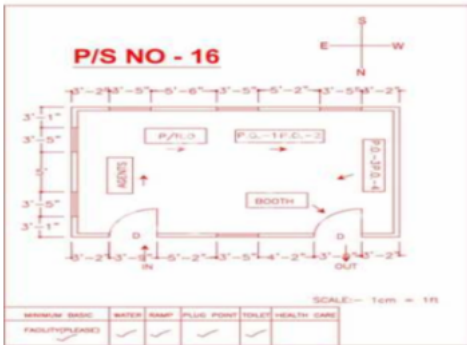

নিৰ্বাচক পঞ্জীয়ন বিষয়াৰ স্বাক্ষৰ

Nazri Naksha

Google Map View

Polling Station Building Front View

ভোটগ্রহন কেন্দ্ৰৰ সন্মুখৰ দৃশ্য

Cad View

Key MAP View

<p>E 1 GGY0006961</p> <p>নাম : আবুল হুছেইন পিতাৰ নাম: কাফিল উদ্দিন ঘৰ নং : 41 বয়স : 41 লিঙ্গ : পুৰুষ</p> <p>ফটো উপলব্ধ</p>	<p># 2 GGY0006962</p> <p>নাম : ফিৰজা খাতুন স্বামীৰ নাম: আবুল হুছেইন ঘৰ নং : 1 বয়স : 42 লিঙ্গ : মহিলা</p> <p>ফটো উপলব্ধ</p>	<p># 3 GGY0390740</p> <p>নাম : আৰবাছ হুছেইন পিতাৰ নাম: আবুল হুছেইন ঘৰ নং : 1 বয়স : 26 লিঙ্গ : পুৰুষ</p> <p>ফটো উপলব্ধ</p>
<p>4 GGY0581173</p> <p>নাম : ফিৰোজ হুছেইন পিতাৰ নাম: আবুল হুছেইন ঘৰ নং : 1 বয়স : 24 লিঙ্গ : পুৰুষ</p> <p>ফটো উপলব্ধ</p>	<p>5 GGY0006965</p> <p>নাম : নীলৰতন কুণ্ড পিতাৰ নাম: অৰিনাশ কুণ্ড ঘৰ নং : 2 বয়স : 70 লিঙ্গ : পুৰুষ</p> <p>ফটো উপলব্ধ</p>	<p>6 GGY0006966</p> <p>নাম : চাইনা কুণ্ড স্বামীৰ নাম: নীলৰতন কুণ্ড ঘৰ নং : 2 বয়স : 56 লিঙ্গ : মহিলা</p> <p>ফটো উপলব্ধ</p>
<p>7 GGY0006967</p> <p>নাম : বাবুল কুণ্ড পিতাৰ নাম: নিতাই কুণ্ড ঘৰ নং : 2 বয়স : 55 লিঙ্গ : পুৰুষ</p> <p>ফটো উপলব্ধ</p>	<p>8 GGY0006968</p> <p>নাম : সবিতা কুণ্ড স্বামীৰ নাম: মনু কুণ্ড ঘৰ নং : 2 বয়স : 55 লিঙ্গ : মহিলা</p> <p>ফটো উপলব্ধ</p>	<p>9 GGY0006970</p> <p>নাম : ৰূপা কুণ্ড স্বামীৰ নাম: মদন কুণ্ড ঘৰ নং : 2 বয়স : 55 লিঙ্গ : মহিলা</p> <p>ফটো উপলব্ধ</p>
<p>10 GGY0006969</p> <p>নাম : ৰতন কুণ্ড পিতাৰ নাম: নিতাই কুণ্ড ঘৰ নং : 2 বয়স : 53 লিঙ্গ : পুৰুষ</p> <p>ফটো উপলব্ধ</p>	<p>11 GGY0006971</p> <p>নাম : ৰিতা কুণ্ড স্বামীৰ নাম: ৰতন কুণ্ড ঘৰ নং : 2 বয়স : 48 লিঙ্গ : মহিলা</p> <p>ফটো উপলব্ধ</p>	<p>12 GGY0006972</p> <p>নাম : নমিতা কুণ্ড স্বামীৰ নাম: বাবুল কুণ্ড ঘৰ নং : 2 বয়স : 47 লিঙ্গ : মহিলা</p> <p>ফটো উপলব্ধ</p>
<p>13 GGY0390914</p> <p>নাম : আশা কুণ্ড পিতাৰ নাম: মনু কান্ড ঘৰ নং : 2 বয়স : 44 লিঙ্গ : মহিলা</p> <p>ফটো উপলব্ধ</p>	<p>14 GGY0006976</p> <p>নাম : উত্তম কুণ্ড পিতাৰ নাম: সন্তুনাথ কুণ্ড ঘৰ নং : 2 বয়স : 43 লিঙ্গ : পুৰুষ</p> <p>ফটো উপলব্ধ</p>	<p>15 GGY0006977</p> <p>নাম : সন্তোষ কুণ্ড পিতাৰ নাম: মনু কুণ্ড ঘৰ নং : 2 বয়স : 42 লিঙ্গ : পুৰুষ</p> <p>ফটো উপলব্ধ</p>
<p># 16 GGY0006978</p> <p>নাম : মিঠু কুণ্ড পিতাৰ নাম: নীলৰতন কুণ্ড ঘৰ নং : 02 বয়স : 39 লিঙ্গ : পুৰুষ</p> <p>ফটো উপলব্ধ</p>	<p># 17 GGY0006980</p> <p>নাম : ৰমী কুণ্ড স্বামীৰ নাম: মিঠু কুণ্ড ঘৰ নং : 02 বয়স : 38 লিঙ্গ : মহিলা</p> <p>ফটো উপলব্ধ</p>	<p># 18 GGY0006979</p> <p>নাম : লিটন কুণ্ড পিতাৰ নাম: নীলৰতন কুণ্ড ঘৰ নং : 2 বয়স : 38 লিঙ্গ : পুৰুষ</p> <p>ফটো উপলব্ধ</p>
<p>S 19 GGY0078196</p> <p>নাম : মান্ধী কুণ্ড পিতাৰ নাম: ৰতন কুণ্ড ঘৰ নং : 2 বয়স : 29 লিঙ্গ : মহিলা</p> <p>ফটো উপলব্ধ</p>	<p>20 GGY0149484</p> <p>নাম : ৰাজা কুণ্ড পিতাৰ নাম: বাবুল কুণ্ড ঘৰ নং : 2 বয়স : 28 লিঙ্গ : পুৰুষ</p> <p>ফটো উপলব্ধ</p>	<p>21 GGY0372599</p> <p>নাম : অভিজিত কুণ্ড পিতাৰ নাম: মদন কুণ্ড ঘৰ নং : 2 বয়স : 28 লিঙ্গ : পুৰুষ</p> <p>ফটো উপলব্ধ</p>
<p>22 GGY0390880</p> <p>নাম : কিশান পিতাৰ নাম: ৰাজু ডুৱে ঘৰ নং : 2 বয়স : 26 লিঙ্গ : পুৰুষ</p> <p>ফটো উপলব্ধ</p>	<p>23 GGY0581058</p> <p>নাম : ৰিয়া কুণ্ড পিতাৰ নাম: মদন কুণ্ড ঘৰ নং : 2 বয়স : 24 লিঙ্গ : মহিলা</p> <p>ফটো উপলব্ধ</p>	<p>24 ORC0063297</p> <p>নাম : অংকিতা কুণ্ড পিতাৰ নাম: বাবুল কুণ্ড ঘৰ নং : 2 বয়স : 21 লিঙ্গ : মহিলা</p> <p>ফটো উপলব্ধ</p>
<p>25 GGY0006974</p> <p>নাম : গৌতম কুণ্ড পিতাৰ নাম: সন্তুনাথ কুণ্ড ঘৰ নং : 2 বয়স : 45 লিঙ্গ : পুৰুষ</p> <p>ফটো উপলব্ধ</p>	<p>26 GGY0006975</p> <p>নাম : মনি কুণ্ড স্বামীৰ নাম: গৌতম কুণ্ড ঘৰ নং : 2 বয়স : 43 লিঙ্গ : মহিলা</p> <p>ফটো উপলব্ধ</p>	<p>27 ORC0070318</p> <p>নাম : প্ৰিয়া কুণ্ড পিতাৰ নাম: গৌতম কুণ্ড ঘৰ নং : 2 বয়স : 21 লিঙ্গ : মহিলা</p> <p>ফটো উপলব্ধ</p>
<p>28 GGY0006973</p> <p>নাম : সঞ্জীৱ কুণ্ড পিতাৰ নাম: সন্তু নাথ কুণ্ড ঘৰ নং : 2 বয়স : 47 লিঙ্গ : পুৰুষ</p> <p>ফটো উপলব্ধ</p>	<p>29 GGY0006981</p> <p>নাম : সঞ্জিতা কুণ্ড স্বামীৰ নাম: সঞ্জীৱ কুণ্ড ঘৰ নং : 2 বয়স : 38 লিঙ্গ : মহিলা</p> <p>ফটো উপলব্ধ</p>	<p>30 GGY0006982</p> <p>নাম : আন দাস স্বামীৰ নাম: ৰাধেশ্যাম দাস ঘৰ নং : 3 বয়স : 60 লিঙ্গ : মহিলা</p> <p>ফটো উপলব্ধ</p>