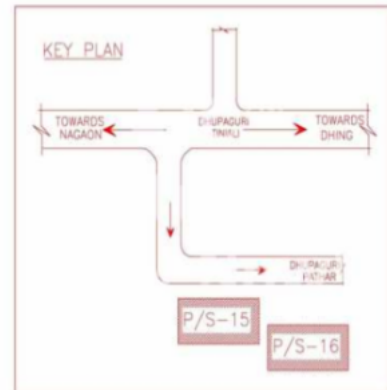

Key MAP View