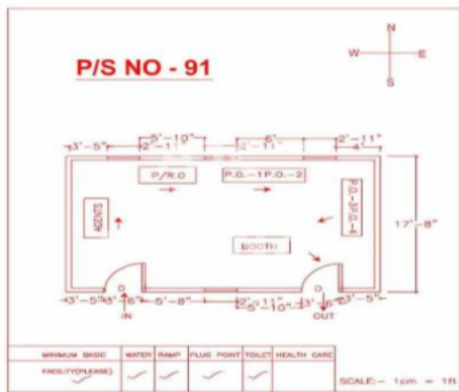

নিৰ্বাচক পঞ্জীয়ন বিষয়াৰ স্বাক্ষৰ

Nazri Naksha

Google Map View

Polling Station Building Front View

ভোটগ্ৰহন কেন্দ্ৰৰ সন্মুখৰ দৃশ্য

Cad View

Key MAP View

1	FHG9141064	ফটো উপলব্ধ	নাম : বশিৰেখা গগৈ পিতাৰ নাম: শশীধৰ গগৈ ঘৰ নং : 00 বয়স : 38 লিঙ্গ : মহিলা	2	GGY7934567	ফটো উপলব্ধ	নাম : বতেশ্বৰ বৰা পিতাৰ নাম: মানিক বৰা ঘৰ নং : 1 বয়স : 72 লিঙ্গ : পুৰুষ	3	GGY7934589	ফটো উপলব্ধ	নাম : চন্দ্ৰধৰ বৰা পিতাৰ নাম: মানিক বৰা ঘৰ নং : 1 বয়স : 68 লিঙ্গ : পুৰুষ
4	GGY7934603	ফটো উপলব্ধ	নাম : উপেন বৰা পিতাৰ নাম: মানিক বৰা ঘৰ নং : 1 বয়স : 65 লিঙ্গ : পুৰুষ	5	GGY7934578	ফটো উপলব্ধ	নাম : বীনা বৰা স্বামীৰ নাম: বতেশ্বৰ বৰা ঘৰ নং : 1 বয়স : 60 লিঙ্গ : মহিলা	6	GGY7934590	ফটো উপলব্ধ	নাম : ভানু বৰা স্বামীৰ নাম: চন্দ্ৰধৰ বৰা ঘৰ নং : 1 বয়স : 58 লিঙ্গ : মহিলা
7	GGY7934647	ফটো উপলব্ধ	নাম : পুনীৰাম বৰা পিতাৰ নাম: মানিক বৰা ঘৰ নং : 1 বয়স : 58 লিঙ্গ : পুৰুষ	8	GGY7934614	ফটো উপলব্ধ	নাম : বুলু বৰা স্বামীৰ নাম: উপেন বৰা ঘৰ নং : 1 বয়স : 55 লিঙ্গ : মহিলা	9	GGY7934636	ফটো উপলব্ধ	নাম : ভাৰতী বৰা স্বামীৰ নাম: সুৰেন বৰা ঘৰ নং : 1 বয়স : 52 লিঙ্গ : মহিলা
10	GGY7934658	ফটো উপলব্ধ	নাম : দিপালী বৰা স্বামীৰ নাম: পুনীৰাম বৰা ঘৰ নং : 1 বয়স : 50 লিঙ্গ : মহিলা	11	GGY2040031	ফটো উপলব্ধ	নাম : কৌশিক কাশ্যপ বৰা পিতাৰ নাম: বতেশ্বৰ বৰা ঘৰ নং : 01 বয়স : 38 লিঙ্গ : পুৰুষ	12	GGY0179929	ফটো উপলব্ধ	নাম : দীক্ষা মণি বৰা পিতাৰ নাম: চন্দ্ৰ ধৰ বৰা ঘৰ নং : 1 বয়স : 28 লিঙ্গ : মহিলা
13	GGY1161843	ফটো উপলব্ধ	নাম : হিমাশ্ৰী বৰা পিতাৰ নাম: সুৰেন বৰা ঘৰ নং : 1 বয়স : 22 লিঙ্গ : মহিলা	14	ORC0016204	ফটো উপলব্ধ	নাম : ইন্দ্রানী বৰা পিতাৰ নাম: পুনি ৰাম বৰা ঘৰ নং : 1 বয়স : 20 লিঙ্গ : মহিলা	15	GGY7934670	ফটো উপলব্ধ	নাম : যমুনা বৰা স্বামীৰ নাম: নৰেন্দ্ৰ বৰা ঘৰ নং : 2 বয়স : 56 লিঙ্গ : মহিলা
16	GGY7934761	ফটো উপলব্ধ	নাম : বিনোদ ৰায় পিতাৰ নাম: লক্ষী চন্দ্ৰ ৰায় ঘৰ নং : 2 বয়স : 56 লিঙ্গ : পুৰুষ	17	GGY7934705	ফটো উপলব্ধ	নাম : সন্ত বৰা পিতাৰ নাম: ধনেশ্বৰ বৰা ঘৰ নং : 2 বয়স : 55 লিঙ্গ : পুৰুষ	18	GGY7934749	ফটো উপলব্ধ	নাম : পুনিতা দেবী স্বামীৰ নাম: বিনোদ ৰায় ঘৰ নং : 2 বয়স : 52 লিঙ্গ : মহিলা
19	GGY7934738	ফটো উপলব্ধ	নাম : বাবনন্দ ঠাকুৰ পিতাৰ নাম: চিত্ত ঠাকুৰ ঘৰ নং : 2 বয়স : 47 লিঙ্গ : পুৰুষ	20	GGY7934716	ফটো উপলব্ধ	নাম : বিনীতা বৰা স্বামীৰ নাম: সন্ত বৰা ঘৰ নং : 2 বয়স : 45 লিঙ্গ : মহিলা	21	GGY7934692	ফটো উপলব্ধ	নাম : পৰাগ জ্যোতি বৰা পিতাৰ নাম: বুলু বৰা ঘৰ নং : 2 বয়স : 38 লিঙ্গ : পুৰুষ
22	GGY0208025	ফটো উপলব্ধ	নাম : বুমা সিং স্বামীৰ নাম: অজয় কুমাৰ ৰায় ঘৰ নং : 2 বয়স : 37 লিঙ্গ : মহিলা	23	GGY0077735	ফটো উপলব্ধ	নাম : অজয় কুমাৰ ৰায় পিতাৰ নাম: বিনোদ কুমাৰ ৰায় ঘৰ নং : 2 বয়স : 32 লিঙ্গ : পুৰুষ	24	GGY0077867	ফটো উপলব্ধ	নাম : বিবেক কুমাৰ ৰায় পিতাৰ নাম: বিনোদ ৰায় ঘৰ নং : 2 বয়স : 30 লিঙ্গ : পুৰুষ
25	GGY0078246	ফটো উপলব্ধ	নাম : দেৱজিত বৰা পিতাৰ নাম: সন্ত বৰা ঘৰ নং : 2 বয়স : 27 লিঙ্গ : পুৰুষ	26	GGY0485821	ফটো উপলব্ধ	নাম : সুসিতা ৰায় পিতাৰ নাম: বিনোদ ৰায় ঘৰ নং : 2 বয়স : 26 লিঙ্গ : মহিলা	27	GGY0598607	ফটো উপলব্ধ	নাম : সুভাশ্ৰী ভূঞা স্বামীৰ নাম: দেৱজিত বৰা ঘৰ নং : 2 বয়স : 24 লিঙ্গ : মহিলা
28	GGY0485862	ফটো উপলব্ধ	নাম : ধ্ৰুপ ৰায় পিতাৰ নাম: বিনোদ ৰায় ঘৰ নং : 2 বয়স : 23 লিঙ্গ : পুৰুষ	29	ORC0085514	ফটো উপলব্ধ	নাম : পূজা বৰা পিতাৰ নাম: সন্ত বৰা ঘৰ নং : 2 বয়স : 20 লিঙ্গ : মহিলা	30	GGY7934772	ফটো উপলব্ধ	নাম : চন্দ্ৰমোহন বৰা পিতাৰ নাম: লীলাধৰ বৰা ঘৰ নং : 3 বয়স : 68 লিঙ্গ : পুৰুষ