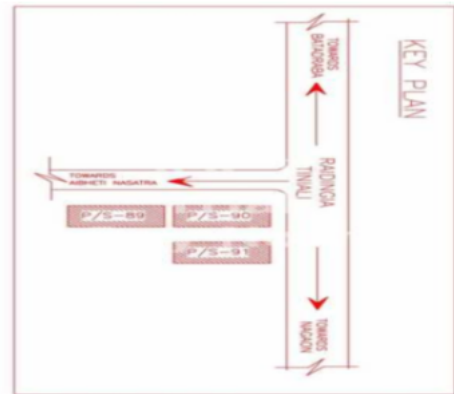

নিৰ্বাচক পঞ্জীয়ন বিষয়াৰ স্বাক্ষৰ

Nazri Naksha

Google Map View

Polling Station Building Front View

ভোটগ্ৰহন কেন্দ্ৰৰ সন্মুখৰ দৃশ্য

Cad View

Key MAP View

1	FHG9141064	ফটো উপলব্ধ	নাম : বশিৰেখা গগৈ পিতাৰ নাম: শশীধৰ গগৈ ঘৰ নং : 00 বয়স : 38 লিঙ্গ : মহিলা	2	GGY7934567	ফটো উপলব্ধ	নাম : বতেশ্বৰ বৰা পিতাৰ নাম: মানিক বৰা ঘৰ নং : 1 বয়স : 72 লিঙ্গ : পুৰুষ	3	GGY7934589	ফটো উপলব্ধ	নাম : চন্দ্ৰধৰ বৰা পিতাৰ নাম: মানিক বৰা ঘৰ নং : 1 বয়স : 68 লিঙ্গ : পুৰুষ
4	GGY7934603	ফটো উপলব্ধ	নাম : উপেন বৰা পিতাৰ নাম: মানিক বৰা ঘৰ নং : 1 বয়স : 65 লিঙ্গ : পুৰুষ	5	GGY7934578	ফটো উপলব্ধ	নাম : বীনা বৰা স্বামীৰ নাম: বতেশ্বৰ বৰা ঘৰ নং : 1 বয়স : 60 লিঙ্গ : মহিলা	6	GGY7934590	ফটো উপলব্ধ	নাম : ভানু বৰা স্বামীৰ নাম: চন্দ্ৰধৰ বৰা ঘৰ নং : 1 বয়স : 58 লিঙ্গ : মহিলা
7	GGY7934647	ফটো উপলব্ধ	নাম : পুনীৰাম বৰা পিতাৰ নাম: মানিক বৰা ঘৰ নং : 1 বয়স : 58 লিঙ্গ : পুৰুষ	8	GGY7934614	ফটো উপলব্ধ	নাম : বুলু বৰা স্বামীৰ নাম: উপেন বৰা ঘৰ নং : 1 বয়স : 55 লিঙ্গ : মহিলা	9	GGY7934636	ফটো উপলব্ধ	নাম : ভাৰতী বৰা স্বামীৰ নাম: সুৰেন বৰা ঘৰ নং : 1 বয়স : 52 লিঙ্গ : মহিলা
10	GGY7934658	ফটো উপলব্ধ	নাম : দিপালী বৰা স্বামীৰ নাম: পুনীৰাম বৰা ঘৰ নং : 1 বয়স : 50 লিঙ্গ : মহিলা	11	GGY2040031	ফটো উপলব্ধ	নাম : কৌশিক কাশ্যপ বৰা পিতাৰ নাম: বতেশ্বৰ বৰা ঘৰ নং : 01 বয়স : 38 লিঙ্গ : পুৰুষ	12	GGY0179929	ফটো উপলব্ধ	নাম : দীক্ষা মণি বৰা পিতাৰ নাম: চন্দ্ৰ ধৰ বৰা ঘৰ নং : 1 বয়স : 28 লিঙ্গ : মহিলা
13	GGY1161843	ফটো উপলব্ধ	নাম : হিমাশ্ৰী বৰা পিতাৰ নাম: সুৰেন বৰা ঘৰ নং : 1 বয়স : 22 লিঙ্গ : মহিলা	14	ORC0016204	ফটো উপলব্ধ	নাম : ইন্দ্রানী বৰা পিতাৰ নাম: পুনি ৰাম বৰা ঘৰ নং : 1 বয়স : 20 লিঙ্গ : মহিলা	15	GGY7934670	ফটো উপলব্ধ	নাম : যমুনা বৰা স্বামীৰ নাম: নৰেন্দ্ৰ বৰা ঘৰ নং : 2 বয়স : 56 লিঙ্গ : মহিলা
16	GGY7934761	ফটো উপলব্ধ	নাম : বিনোদ ৰায় পিতাৰ নাম: লক্ষী চন্দ্ৰ ৰায় ঘৰ নং : 2 বয়স : 56 লিঙ্গ : পুৰুষ	17	GGY7934705	ফটো উপলব্ধ	নাম : সন্ত বৰা পিতাৰ নাম: ধনেশ্বৰ বৰা ঘৰ নং : 2 বয়স : 55 লিঙ্গ : পুৰুষ	18	GGY7934749	ফটো উপলব্ধ	নাম : পুনিতা দেবী স্বামীৰ নাম: বিনোদ ৰায় ঘৰ নং : 2 বয়স : 52 লিঙ্গ : মহিলা
19	GGY7934738	ফটো উপলব্ধ	নাম : বাবনন্দ ঠাকুৰ পিতাৰ নাম: চিত্ত ঠাকুৰ ঘৰ নং : 2 বয়স : 47 লিঙ্গ : পুৰুষ	20	GGY7934716	ফটো উপলব্ধ	নাম : বিনীতা বৰা স্বামীৰ নাম: সন্ত বৰা ঘৰ নং : 2 বয়স : 45 লিঙ্গ : মহিলা	21	GGY7934692	ফটো উপলব্ধ	নাম : পৰাগ জ্যোতি বৰা পিতাৰ নাম: বুলু বৰা ঘৰ নং : 2 বয়স : 38 লিঙ্গ : পুৰুষ
22	GGY0208025	ফটো উপলব্ধ	নাম : বুমা সিং স্বামীৰ নাম: অজয় কুমাৰ ৰায় ঘৰ নং : 2 বয়স : 37 লিঙ্গ : মহিলা	23	GGY0077735	ফটো উপলব্ধ	নাম : অজয় কুমাৰ ৰায় পিতাৰ নাম: বিনোদ কুমাৰ ৰায় ঘৰ নং : 2 বয়স : 32 লিঙ্গ : পুৰুষ	24	GGY0077867	ফটো উপলব্ধ	নাম : বিবেক কুমাৰ ৰায় পিতাৰ নাম: বিনোদ ৰায় ঘৰ নং : 2 বয়স : 30 লিঙ্গ : পুৰুষ
25	GGY0078246	ফটো উপলব্ধ	নাম : দেৱজিত বৰা পিতাৰ নাম: সন্ত বৰা ঘৰ নং : 2 বয়স : 27 লিঙ্গ : পুৰুষ	26	GGY0485821	ফটো উপলব্ধ	নাম : সুসিতা ৰায় পিতাৰ নাম: বিনোদ ৰায় ঘৰ নং : 2 বয়স : 26 লিঙ্গ : মহিলা	27	GGY0598607	ফটো উপলব্ধ	নাম : সুভাশ্ৰী ভূঞা স্বামীৰ নাম: দেৱজিত বৰা ঘৰ নং : 2 বয়স : 24 লিঙ্গ : মহিলা
28	GGY0485862	ফটো উপলব্ধ	নাম : ধ্ৰুপ ৰায় পিতাৰ নাম: বিনোদ ৰায় ঘৰ নং : 2 বয়স : 23 লিঙ্গ : পুৰুষ	29	ORC0085514	ফটো উপলব্ধ	নাম : পূজা বৰা পিতাৰ নাম: সন্ত বৰা ঘৰ নং : 2 বয়স : 20 লিঙ্গ : মহিলা	30	GGY7934772	ফটো উপলব্ধ	নাম : চন্দ্ৰমোহন বৰা পিতাৰ নাম: লীলাধৰ বৰা ঘৰ নং : 3 বয়স : 68 লিঙ্গ : পুৰুষ