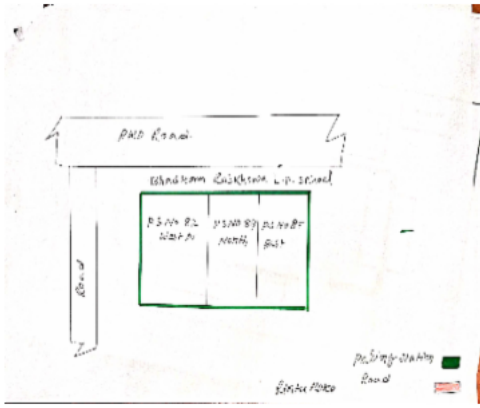

নিৰ্বাচক পঞ্জীয়ন বিষয়াৰ স্বাক্ষৰ

Nazri Naksha

Google Map View

Polling Station Building Front View

ভোটগ্ৰহন কেন্দ্ৰৰ সন্মুখৰ দৃশ্য

Cad View

Key MAP View

1	FHG9141064	ফটো উপলব্ধ	নাম : বশিৰেখা গগৈ পিতাৰ নাম: শশীধৰ গগৈ ঘৰ নং : 00 বয়স : 38 লিঙ্গ : মহিলা	2	GGY7934567	ফটো উপলব্ধ	নাম : বতেশ্বৰ বৰা পিতাৰ নাম: মানিক বৰা ঘৰ নং : 1 বয়স : 72 লিঙ্গ : পুৰুষ	3	GGY7934589	ফটো উপলব্ধ	নাম : চন্দ্ৰধৰ বৰা পিতাৰ নাম: মানিক বৰা ঘৰ নং : 1 বয়স : 68 লিঙ্গ : পুৰুষ
4	GGY7934603	ফটো উপলব্ধ	নাম : উপেন বৰা পিতাৰ নাম: মানিক বৰা ঘৰ নং : 1 বয়স : 65 লিঙ্গ : পুৰুষ	5	GGY7934578	ফটো উপলব্ধ	নাম : বীনা বৰা স্বামীৰ নাম: বতেশ্বৰ বৰা ঘৰ নং : 1 বয়স : 60 লিঙ্গ : মহিলা	6	GGY7934590	ফটো উপলব্ধ	নাম : ভানু বৰা স্বামীৰ নাম: চন্দ্ৰধৰ বৰা ঘৰ নং : 1 বয়স : 58 লিঙ্গ : মহিলা
7	GGY7934647	ফটো উপলব্ধ	নাম : পুনীৰাম বৰা পিতাৰ নাম: মানিক বৰা ঘৰ নং : 1 বয়স : 58 লিঙ্গ : পুৰুষ	8	GGY7934614	ফটো উপলব্ধ	নাম : বুলু বৰা স্বামীৰ নাম: উপেন বৰা ঘৰ নং : 1 বয়স : 55 লিঙ্গ : মহিলা	9	GGY7934636	ফটো উপলব্ধ	নাম : ভাৰতী বৰা স্বামীৰ নাম: সুৰেন বৰা ঘৰ নং : 1 বয়স : 52 লিঙ্গ : মহিলা
10	GGY7934658	ফটো উপলব্ধ	নাম : দিপালী বৰা স্বামীৰ নাম: পুনীৰাম বৰা ঘৰ নং : 1 বয়স : 50 লিঙ্গ : মহিলা	11	GGY2040031	ফটো উপলব্ধ	নাম : কৌশিক কাশ্যপ বৰা পিতাৰ নাম: বতেশ্বৰ বৰা ঘৰ নং : 01 বয়স : 38 লিঙ্গ : পুৰুষ	12	GGY0179929	ফটো উপলব্ধ	নাম : দীক্ষা মণি বৰা পিতাৰ নাম: চন্দ্ৰ ধৰ বৰা ঘৰ নং : 1 বয়স : 28 লিঙ্গ : মহিলা
13	GGY1161843	ফটো উপলব্ধ	নাম : হিমাশ্ৰী বৰা পিতাৰ নাম: সুৰেন বৰা ঘৰ নং : 1 বয়স : 22 লিঙ্গ : মহিলা	14	ORC0016204	ফটো উপলব্ধ	নাম : ইন্দ্রানী বৰা পিতাৰ নাম: পুনি ৰাম বৰা ঘৰ নং : 1 বয়স : 20 লিঙ্গ : মহিলা	15	GGY7934670	ফটো উপলব্ধ	নাম : যমুনা বৰা স্বামীৰ নাম: নৰেন্দ্ৰ বৰা ঘৰ নং : 2 বয়স : 56 লিঙ্গ : মহিলা
16	GGY7934761	ফটো উপলব্ধ	নাম : বিনোদ ৰায় পিতাৰ নাম: লক্ষী চন্দ্ৰ ৰায় ঘৰ নং : 2 বয়স : 56 লিঙ্গ : পুৰুষ	17	GGY7934705	ফটো উপলব্ধ	নাম : সন্ত বৰা পিতাৰ নাম: ধনেশ্বৰ বৰা ঘৰ নং : 2 বয়স : 55 লিঙ্গ : পুৰুষ	18	GGY7934749	ফটো উপলব্ধ	নাম : পুনিতা দেবী স্বামীৰ নাম: বিনোদ ৰায় ঘৰ নং : 2 বয়স : 52 লিঙ্গ : মহিলা
19	GGY7934738	ফটো উপলব্ধ	নাম : বাবনন্দ ঠাকুৰ পিতাৰ নাম: চিত্ত ঠাকুৰ ঘৰ নং : 2 বয়স : 47 লিঙ্গ : পুৰুষ	20	GGY7934716	ফটো উপলব্ধ	নাম : বিনীতা বৰা স্বামীৰ নাম: সন্ত বৰা ঘৰ নং : 2 বয়স : 45 লিঙ্গ : মহিলা	21	GGY7934692	ফটো উপলব্ধ	নাম : পৰাগ জ্যোতি বৰা পিতাৰ নাম: বুলু বৰা ঘৰ নং : 2 বয়স : 38 লিঙ্গ : পুৰুষ
22	GGY0208025	ফটো উপলব্ধ	নাম : বুমা সিং স্বামীৰ নাম: অজয় কুমাৰ ৰায় ঘৰ নং : 2 বয়স : 37 লিঙ্গ : মহিলা	23	GGY0077735	ফটো উপলব্ধ	নাম : অজয় কুমাৰ ৰায় পিতাৰ নাম: বিনোদ কুমাৰ ৰায় ঘৰ নং : 2 বয়স : 32 লিঙ্গ : পুৰুষ	24	GGY0077867	ফটো উপলব্ধ	নাম : বিবেক কুমাৰ ৰায় পিতাৰ নাম: বিনোদ ৰায় ঘৰ নং : 2 বয়স : 30 লিঙ্গ : পুৰুষ
25	GGY0078246	ফটো উপলব্ধ	নাম : দেৱজিত বৰা পিতাৰ নাম: সন্ত বৰা ঘৰ নং : 2 বয়স : 27 লিঙ্গ : পুৰুষ	26	GGY0485821	ফটো উপলব্ধ	নাম : সুসিতা ৰায় পিতাৰ নাম: বিনোদ ৰায় ঘৰ নং : 2 বয়স : 26 লিঙ্গ : মহিলা	27	GGY0598607	ফটো উপলব্ধ	নাম : সুভাশ্ৰী ভূঞা স্বামীৰ নাম: দেৱজিত বৰা ঘৰ নং : 2 বয়স : 24 লিঙ্গ : মহিলা
28	GGY0485862	ফটো উপলব্ধ	নাম : ধ্ৰুপ ৰায় পিতাৰ নাম: বিনোদ ৰায় ঘৰ নং : 2 বয়স : 23 লিঙ্গ : পুৰুষ	29	ORC0085514	ফটো উপলব্ধ	নাম : পূজা বৰা পিতাৰ নাম: সন্ত বৰা ঘৰ নং : 2 বয়স : 20 লিঙ্গ : মহিলা	30	GGY7934772	ফটো উপলব্ধ	নাম : চন্দ্ৰমোহন বৰা পিতাৰ নাম: লীলাধৰ বৰা ঘৰ নং : 3 বয়স : 68 লিঙ্গ : পুৰুষ