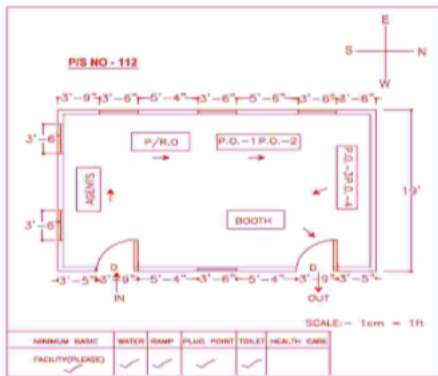

নিৰ্বাচক পঞ্জীয়ন বিষয়াৰ স্বাক্ষৰ

Nazri Naksha

Google Map View

Polling Station Building Front View

ভোটগ্রহন কেন্দ্রৰ সন্মুখৰ দৃশ্য

Cad View

Key MAP View

1 নাম : বশিষ্ঠ বৰা স্বামীৰ নাম : হৰি কান্ত বৰা ঘৰ নং : 2 বয়স : 42 লিঙ্গ : মহিলা	CCG9034575 ফটো উপলব্ধ	2 নাম : বিভূতি বৰা পিতাৰ নাম : হৰি কান্ত বৰা ঘৰ নং : 2 বয়স : 23 লিঙ্গ : পুৰুষ	CCG1183672 ফটো উপলব্ধ	3 নাম : যতীন গগৈ পিতাৰ নাম : লালি গগৈ ঘৰ নং : 9 বয়স : 29 লিঙ্গ : পুৰুষ	CCG1636631 ফটো উপলব্ধ
4 নাম : যমুনা বৰ্মন স্বামীৰ নাম : প্ৰাঞ্জল হীৰা ঘৰ নং : 37 বয়স : 22 লিঙ্গ : মহিলা	ORC0093013 ফটো উপলব্ধ	5 নাম : ক্ষীৰোদ কুমাৰ বৰা পিতাৰ নাম : মৃত পুৰ্ণ বৰা ঘৰ নং : 42 বয়স : 72 লিঙ্গ : পুৰুষ	CCG0224113 ফটো উপলব্ধ	6 নাম : সাগৰ সৌৰভ বৰা পিতাৰ নাম : ধৰনী বৰা ঘৰ নং : 089 বয়স : 23 লিঙ্গ : পুৰুষ	ORC0091561 ফটো উপলব্ধ
7 নাম : বিতুমনি শইকীয়া পিতাৰ নাম : ধীৰেন শইকীয়া ঘৰ নং : 112 বয়স : 35 লিঙ্গ : মহিলা	CCG0128298 ফটো উপলব্ধ	S 8 নাম : জ্যোতা শইকীয়া পিতাৰ নাম : ধীৰেন শইকীয়া ঘৰ নং : 112 বয়স : 30 লিঙ্গ : মহিলা	CCG0051516 ফটো উপলব্ধ	9 নাম : বাসন্তী শইকীয়া স্বামীৰ নাম : হিতেশ শইকীয়া ঘৰ নং : 155 বয়স : 71 লিঙ্গ : মহিলা	CCG9041434 ফটো উপলব্ধ
10 নাম : বঞ্জন শইকীয়া পিতাৰ নাম : হিতেশ শইকীয়া ঘৰ নং : 155 বয়স : 45 লিঙ্গ : পুৰুষ	CCG9041445 ফটো উপলব্ধ	11 নাম : মিন্টু শইকীয়া পিতাৰ নাম : হিতেশ শইকীয়া ঘৰ নং : 155 বয়স : 42 লিঙ্গ : পুৰুষ	CCG9041456 ফটো উপলব্ধ	12 নাম : বৰ্ষা কলিতা স্বামীৰ নাম : বঞ্জন শইকীয়া ঘৰ নং : 155 বয়স : 40 লিঙ্গ : মহিলা	CCG0491662 ফটো উপলব্ধ
13 নাম : গুঞ্জন শইকীয়া পিতাৰ নাম : হিতেশ শইকীয়া ঘৰ নং : 155 বয়স : 34 লিঙ্গ : পুৰুষ	CCG9045174 ফটো উপলব্ধ	# 14 নাম : কংকনা কলিতা স্বামীৰ নাম : মিন্টু শইকীয়া ঘৰ নং : 155 বয়স : 29 লিঙ্গ : মহিলা	CCG0491837 ফটো উপলব্ধ	15 নাম : ডিম্বেশ্বৰ বৰা পিতাৰ নাম : নবীন বৰা ঘৰ নং : 156 বয়স : 69 লিঙ্গ : পুৰুষ	CCG9041467 ফটো উপলব্ধ
16 নাম : সুৰেন চন্দ্ৰ বৰা পিতাৰ নাম : নবীন চন্দ্ৰ বৰা ঘৰ নং : 156 বয়স : 64 লিঙ্গ : পুৰুষ	CCG9041489 ফটো উপলব্ধ	17 নাম : বসন্ত বৰা পিতাৰ নাম : নবীন বৰা ঘৰ নং : 156 বয়স : 61 লিঙ্গ : পুৰুষ	CCG9041503 ফটো উপলব্ধ	18 নাম : পুষ্পেন্দ্ৰ বৰা পিতাৰ নাম : নবীন বৰা ঘৰ নং : 156 বয়স : 59 লিঙ্গ : পুৰুষ	CCG9041514 ফটো উপলব্ধ
19 নাম : ৰেখা হাজৰীকা বৰা স্বামীৰ নাম : বসন্ত বৰা ঘৰ নং : 156 বয়স : 54 লিঙ্গ : মহিলা	CCG0275537 ফটো উপলব্ধ	20 নাম : বানী বৰা স্বামীৰ নাম : সুৰেন বৰা ঘৰ নং : 156 বয়স : 52 লিঙ্গ : মহিলা	CCG9041490 ফটো উপলব্ধ	21 নাম : বিন বৰা স্বামীৰ নাম : ডিম্বেশ্বৰ বৰা ঘৰ নং : 156 বয়স : 51 লিঙ্গ : মহিলা	CCG9041478 ফটো উপলব্ধ
22 নাম : বিন বৰা স্বামীৰ নাম : পুষ্পেন্দ্ৰ বৰা ঘৰ নং : 156 বয়স : 48 লিঙ্গ : মহিলা	CCG9041525 ফটো উপলব্ধ	23 নাম : জ্ঞানজ্যোতি বৰা পিতাৰ নাম : ডিম্বেশ্বৰ বৰা ঘৰ নং : 156 বয়স : 28 লিঙ্গ : পুৰুষ	CCG0275628 ফটো উপলব্ধ	24 নাম : মিন্জুৱেল বৰা পিতাৰ নাম : সুৰেন চন্দ্ৰ বৰা ঘৰ নং : 156 বয়স : 20 লিঙ্গ : পুৰুষ	ORC0027995 ফটো উপলব্ধ
25 নাম : মুকুট চন্দ্ৰ বৰা পিতাৰ নাম : ধনীৰাম বৰা ঘৰ নং : 159 বয়স : 59 লিঙ্গ : পুৰুষ	CCG9041536 ফটো উপলব্ধ	26 নাম : মালা মনি স্বামীৰ নাম : মুকুট চন্দ্ৰ বৰা ঘৰ নং : 159 বয়স : 54 লিঙ্গ : মহিলা	CCG9041547 ফটো উপলব্ধ	27 নাম : উদিত জ্যোতি বৰা পিতাৰ নাম : মুকুট চন্দ্ৰ বৰা ঘৰ নং : 159 বয়স : 22 লিঙ্গ : পুৰুষ	ORC0079632 ফটো উপলব্ধ
28 নাম : প্ৰফুল্ল বৰা পিতাৰ নাম : বাপু বৰা ঘৰ নং : 158 বয়স : 64 লিঙ্গ : পুৰুষ	CCG9041558 ফটো উপলব্ধ	29 নাম : বীনা বৰা স্বামীৰ নাম : প্ৰফুল্ল বৰা ঘৰ নং : 158 বয়স : 54 লিঙ্গ : মহিলা	CCG9041569 ফটো উপলব্ধ	30 নাম : সোনমণি বৰা পিতাৰ নাম : বাপু বৰা ঘৰ নং : 158 বয়স : 49 লিঙ্গ : পুৰুষ	CCG9041570 ফটো উপলব্ধ