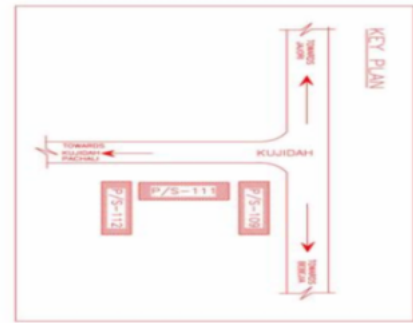

নিৰ্বাচক পঞ্জীয়ন বিষয়াৰ স্বাক্ষৰ

Nazri Naksha

Google Map View

Polling Station Building Front View

ভোটগ্রহন কেন্দ্রৰ সন্মুখৰ দৃশ্য

Cad View

Key MAP View

1 নাম : বশিষ্ঠ বৰা স্বামীৰ নাম : হৰি কান্ত বৰা ঘৰ নং : 2 বয়স : 42 লিঙ্গ : মহিলা	CCG9034575 ফটো উপলব্ধ	2 নাম : বিভূতি বৰা পিতাৰ নাম : হৰি কান্ত বৰা ঘৰ নং : 2 বয়স : 23 লিঙ্গ : পুৰুষ	CCG1183672 ফটো উপলব্ধ	3 নাম : যতীন গগৈ পিতাৰ নাম : লালি গগৈ ঘৰ নং : 9 বয়স : 29 লিঙ্গ : পুৰুষ	CCG1636631 ফটো উপলব্ধ
4 নাম : যমুনা বৰ্মন স্বামীৰ নাম : প্ৰাঞ্জল হীৰা ঘৰ নং : 37 বয়স : 22 লিঙ্গ : মহিলা	ORC0093013 ফটো উপলব্ধ	5 নাম : ক্ষীৰোদ কুমাৰ বৰা পিতাৰ নাম : মৃত পুৰ্ণ বৰা ঘৰ নং : 42 বয়স : 72 লিঙ্গ : পুৰুষ	CCG0224113 ফটো উপলব্ধ	6 নাম : সাগৰ সৌৰভ বৰা পিতাৰ নাম : ধৰনী বৰা ঘৰ নং : 089 বয়স : 23 লিঙ্গ : পুৰুষ	ORC0091561 ফটো উপলব্ধ
7 নাম : বিতুমনি শইকীয়া পিতাৰ নাম : ধীৰেন শইকীয়া ঘৰ নং : 112 বয়স : 35 লিঙ্গ : মহিলা	CCG0128298 ফটো উপলব্ধ	S 8 নাম : জ্যোতা শইকীয়া পিতাৰ নাম : ধীৰেন শইকীয়া ঘৰ নং : 112 বয়স : 30 লিঙ্গ : মহিলা	CCG0051516 ফটো উপলব্ধ	9 নাম : বাসন্তী শইকীয়া স্বামীৰ নাম : হিতেশ শইকীয়া ঘৰ নং : 155 বয়স : 71 লিঙ্গ : মহিলা	CCG9041434 ফটো উপলব্ধ
10 নাম : বঞ্জন শইকীয়া পিতাৰ নাম : হিতেশ শইকীয়া ঘৰ নং : 155 বয়স : 45 লিঙ্গ : পুৰুষ	CCG9041445 ফটো উপলব্ধ	11 নাম : মিন্টু শইকীয়া পিতাৰ নাম : হিতেশ শইকীয়া ঘৰ নং : 155 বয়স : 42 লিঙ্গ : পুৰুষ	CCG9041456 ফটো উপলব্ধ	12 নাম : বৰ্ষা কলিতা স্বামীৰ নাম : বঞ্জন শইকীয়া ঘৰ নং : 155 বয়স : 40 লিঙ্গ : মহিলা	CCG0491662 ফটো উপলব্ধ
13 নাম : গুঞ্জন শইকীয়া পিতাৰ নাম : হিতেশ শইকীয়া ঘৰ নং : 155 বয়স : 34 লিঙ্গ : পুৰুষ	CCG9045174 ফটো উপলব্ধ	# 14 নাম : কংকনা কলিতা স্বামীৰ নাম : মিন্টু শইকীয়া ঘৰ নং : 155 বয়স : 29 লিঙ্গ : মহিলা	CCG0491837 ফটো উপলব্ধ	15 নাম : ডিম্বেশ্বৰ বৰা পিতাৰ নাম : নবীন বৰা ঘৰ নং : 156 বয়স : 69 লিঙ্গ : পুৰুষ	CCG9041467 ফটো উপলব্ধ
16 নাম : সুৰেন চন্দ্ৰ বৰা পিতাৰ নাম : নবীন চন্দ্ৰ বৰা ঘৰ নং : 156 বয়স : 64 লিঙ্গ : পুৰুষ	CCG9041489 ফটো উপলব্ধ	17 নাম : বসন্ত বৰা পিতাৰ নাম : নবীন বৰা ঘৰ নং : 156 বয়স : 61 লিঙ্গ : পুৰুষ	CCG9041503 ফটো উপলব্ধ	18 নাম : পুষ্পেন্দ্ৰ বৰা পিতাৰ নাম : নবীন বৰা ঘৰ নং : 156 বয়স : 59 লিঙ্গ : পুৰুষ	CCG9041514 ফটো উপলব্ধ
19 নাম : ৰেখা হাজৰীকা বৰা স্বামীৰ নাম : বসন্ত বৰা ঘৰ নং : 156 বয়স : 54 লিঙ্গ : মহিলা	CCG0275537 ফটো উপলব্ধ	20 নাম : বানী বৰা স্বামীৰ নাম : সুৰেন বৰা ঘৰ নং : 156 বয়স : 52 লিঙ্গ : মহিলা	CCG9041490 ফটো উপলব্ধ	21 নাম : বিন বৰা স্বামীৰ নাম : ডিম্বেশ্বৰ বৰা ঘৰ নং : 156 বয়স : 51 লিঙ্গ : মহিলা	CCG9041478 ফটো উপলব্ধ
22 নাম : বিন বৰা স্বামীৰ নাম : পুষ্পেন্দ্ৰ বৰা ঘৰ নং : 156 বয়স : 48 লিঙ্গ : মহিলা	CCG9041525 ফটো উপলব্ধ	23 নাম : জ্ঞানজ্যোতি বৰা পিতাৰ নাম : ডিম্বেশ্বৰ বৰা ঘৰ নং : 156 বয়স : 28 লিঙ্গ : পুৰুষ	CCG0275628 ফটো উপলব্ধ	24 নাম : মিন্জুৱেল বৰা পিতাৰ নাম : সুৰেন চন্দ্ৰ বৰা ঘৰ নং : 156 বয়স : 20 লিঙ্গ : পুৰুষ	ORC0027995 ফটো উপলব্ধ
25 নাম : মুকুট চন্দ্ৰ বৰা পিতাৰ নাম : ধনীৰাম বৰা ঘৰ নং : 159 বয়স : 59 লিঙ্গ : পুৰুষ	CCG9041536 ফটো উপলব্ধ	26 নাম : মালা মনি স্বামীৰ নাম : মুকুট চন্দ্ৰ বৰা ঘৰ নং : 159 বয়স : 54 লিঙ্গ : মহিলা	CCG9041547 ফটো উপলব্ধ	27 নাম : উদিত জ্যোতি বৰা পিতাৰ নাম : মুকুট চন্দ্ৰ বৰা ঘৰ নং : 159 বয়স : 22 লিঙ্গ : পুৰুষ	ORC0079632 ফটো উপলব্ধ
28 নাম : প্ৰফুল্ল বৰা পিতাৰ নাম : বাপু বৰা ঘৰ নং : 158 বয়স : 64 লিঙ্গ : পুৰুষ	CCG9041558 ফটো উপলব্ধ	29 নাম : বীনা বৰা স্বামীৰ নাম : প্ৰফুল্ল বৰা ঘৰ নং : 158 বয়স : 54 লিঙ্গ : মহিলা	CCG9041569 ফটো উপলব্ধ	30 নাম : সোনমণি বৰা পিতাৰ নাম : বাপু বৰা ঘৰ নং : 158 বয়স : 49 লিঙ্গ : পুৰুষ	CCG9041570 ফটো উপলব্ধ