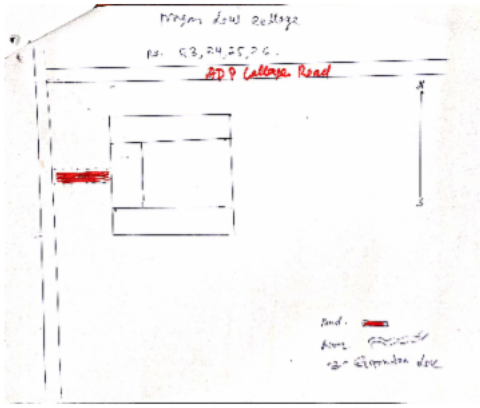

Nazri Naksha