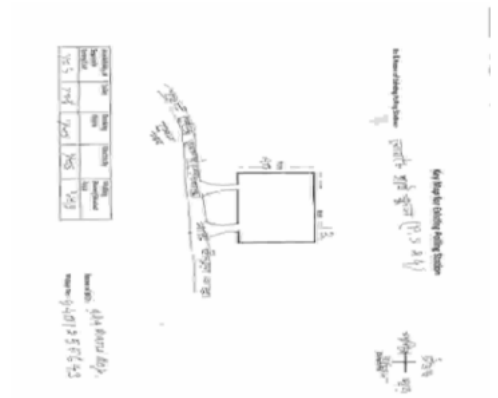

নিৰ্বাচক পঞ্জীয়ন বিষয়াৰ স্বাক্ষৰ

Nazri Naksha

Google Map View

Polling Station Building Front View

ভোটগ্ৰহন কেন্দ্ৰৰ সন্মুখৰ দৃশ্য

Cad View

Key MAP View

1 নাম : শাহ আলম পিতাৰ নাম: মুজাফ্ৰিৰ হুছেইন ঘৰ নং : ০০ বয়স : 22 লিঙ্গ : পুৰুষ	GGY1111129 ফটো উপলব্ধ	2 নাম : আব্দুল হাই পিতাৰ নাম: হালিম উদ্দিন ঘৰ নং : ১ বয়স : 70 লিঙ্গ : পুৰুষ	GGY2334567 ফটো উপলব্ধ	3 নাম : জুবোদা খাতুন স্বামীৰ নাম: আব্দুল হাই ঘৰ নং : ১ বয়স : 58 লিঙ্গ : মহিলা	GGY2334578 ফটো উপলব্ধ
4 নাম : জালালউদ্দিন আহমেদ পিতাৰ নাম: আব্দুল হাই ঘৰ নং : ১ বয়স : 38 লিঙ্গ : পুৰুষ	GGY2334590 ফটো উপলব্ধ	5 নাম : মনিৰ উদ্দিন আহমেদ পিতাৰ নাম: আব্দুল হাই ঘৰ নং : ১ বয়স : 36 লিঙ্গ : পুৰুষ	GGY2334603 ফটো উপলব্ধ	6 নাম : তাহেৰা বেগম পিতাৰ নাম: আব্দুল হাই ঘৰ নং : ১ বয়স : 31 লিঙ্গ : মহিলা	GGY2342656 ফটো উপলব্ধ
7 নাম : হনুফা বেগম স্বামীৰ নাম: মনিৰ উদ্দিন আহমেদ ঘৰ নং : ১ বয়স : 30 লিঙ্গ : মহিলা	GGY0507780 ফটো উপলব্ধ	8 নাম : গুল নাহৰা ওৰাহিদা বেগম স্বামীৰ নাম: বফিকুল ইছলাম ঘৰ নং : ২ বয়স : 62 লিঙ্গ : মহিলা	GGY2334614 ফটো উপলব্ধ	9 নাম : বাহাৰুল ইছলাম পিতাৰ নাম: বফিকুল ইছলাম ঘৰ নং : ২ বয়স : 42 লিঙ্গ : পুৰুষ	GGY2334625 ফটো উপলব্ধ
10 নাম : জেহিৰুল ইছলাম পিতাৰ নাম: বফিকুল ইছলাম ঘৰ নং : ২ বয়স : 42 লিঙ্গ : পুৰুষ	GGY2334636 ফটো উপলব্ধ	# 11 নাম : আদিবাতুল আখতাৰ স্বামীৰ নাম: বাহাৰুল ইছলাম ঘৰ নং : ২ বয়স : 42 লিঙ্গ : মহিলা	GGY2342645 ফটো উপলব্ধ	12 নাম : বঞ্জিদা নাছৰিন স্বামীৰ নাম: জেহিৰুল ইছলাম ঘৰ নং : ০২ বয়স : 40 লিঙ্গ : মহিলা	GGY0236158 ফটো উপলব্ধ
13 নাম : বিজ্ঞানা চলতানা পিতাৰ নাম: বফিকুল ইছলাম ঘৰ নং : ২ বয়স : 37 লিঙ্গ : মহিলা	GGY2334647 ফটো উপলব্ধ	14 নাম : নুৰুল ইছলাম পিতাৰ নাম: মহম্মদ আলি ঘৰ নং : ৩ বয়স : 74 লিঙ্গ : পুৰুষ	GGY2334658 ফটো উপলব্ধ	15 নাম : নুৰুল আমিন পিতাৰ নাম: মহম্মদ আলি ঘৰ নং : ৩ বয়স : 63 লিঙ্গ : পুৰুষ	GGY2334669 ফটো উপলব্ধ
16 নাম : আফিয়া বেগম স্বামীৰ নাম: নুৰুল ইছলাম ঘৰ নং : ৩ বয়স : 55 লিঙ্গ : মহিলা	GGY2334716 ফটো উপলব্ধ	17 নাম : জাহানাৰা বেগম পিতাৰ নাম: মহম্মদ আলি ঘৰ নং : ৩ বয়স : 51 লিঙ্গ : মহিলা	GGY2334670 ফটো উপলব্ধ	18 নাম : বুকিয়া বেগম পিতাৰ নাম: মহম্মদ আলি ঘৰ নং : ৩ বয়স : 48 লিঙ্গ : মহিলা	GGY2334681 ফটো উপলব্ধ
19 নাম : আছিয়া বেগম পিতাৰ নাম: মহম্মদ আলি ঘৰ নং : ৩ বয়স : 46 লিঙ্গ : মহিলা	GGY2334692 ফটো উপলব্ধ	20 নাম : নুৰুল হাছান পিতাৰ নাম: মহম্মদ আলি ঘৰ নং : ৩ বয়স : 45 লিঙ্গ : পুৰুষ	GGY2334705 ফটো উপলব্ধ	21 নাম : তানিৰ আহমেদ পিতাৰ নাম: নুৰুল ইছলাম ঘৰ নং : ৩ বয়স : 42 লিঙ্গ : পুৰুষ	GGY2334727 ফটো উপলব্ধ
22 নাম : ইলিনৰ বেগম স্বামীৰ নাম: নুৰুল হাছান ঘৰ নং : ৩ বয়স : 42 লিঙ্গ : মহিলা	ORC0115832 ফটো উপলব্ধ	23 নাম : কৌশল্যা দাস স্বামীৰ নাম: যদুৰাম দাস ঘৰ নং : ১০ বয়স : 71 লিঙ্গ : মহিলা	GGY2334761 ফটো উপলব্ধ	24 নাম : সুভি দাস পিতাৰ নাম: যদুৰাম দাস ঘৰ নং : ১০ বয়স : 53 লিঙ্গ : মহিলা	GGY0001347 ফটো উপলব্ধ
25 নাম : মনোৰঞ্জন দাস পিতাৰ নাম: যদুৰাম দাস ঘৰ নং : ১০ বয়স : 50 লিঙ্গ : পুৰুষ	GGY2334772 ফটো উপলব্ধ	26 নাম : সত্যৰঞ্জন দাস পিতাৰ নাম: যদুৰাম দাস ঘৰ নং : ১০ বয়স : 46 লিঙ্গ : পুৰুষ	GGY0001438 ফটো উপলব্ধ	27 নাম : পৰবী বানী দাস পিতাৰ নাম: যদুৰাম দাস ঘৰ নং : ১০ বয়স : 44 লিঙ্গ : মহিলা	GGY2334783 ফটো উপলব্ধ
28 নাম : অনিমা দাস স্বামীৰ নাম: সত্যৰঞ্জন দাস ঘৰ নং : ১০ বয়স : 44 লিঙ্গ : মহিলা	GGY0564690 ফটো উপলব্ধ	29 নাম : বিজ্ঞানি বায়ন দাস স্বামীৰ নাম: মনোৰঞ্জন দাস ঘৰ নং : ১০ বয়স : 26 লিঙ্গ : মহিলা	ORC0088807 ফটো উপলব্ধ	30 নাম : বৃণ শৰ্মা পিতাৰ নাম: সোমেশ্বৰ শৰ্মা ঘৰ নং : ২১ বয়স : 67 লিঙ্গ : মহিলা	GGY2334794 ফটো উপলব্ধ