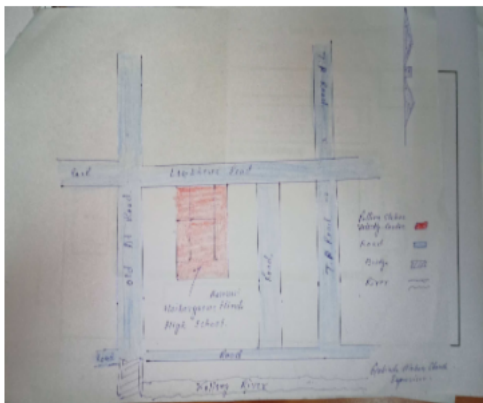

Nazri Naksha