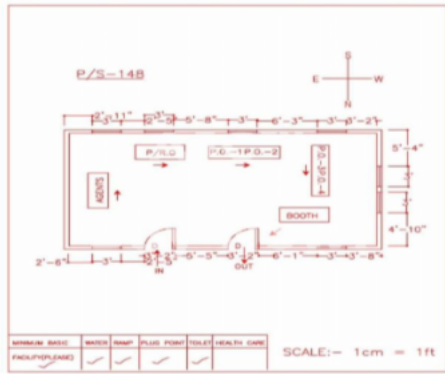

নিৰ্বাচক পঞ্জীয়ন বিষয়াৰ স্বাক্ষৰ

Nazri Naksha

Google Map View

Polling Station Building Front View

ভোটগ্ৰহন কেন্দ্ৰৰ সন্মুখৰ দৃশ্য

Cad View

Key MAP View

1 নাম : হিমাত্ৰী দাস পিতাৰ নাম: গিৰিশ দাস ঘৰ নং : 13 বয়স : 25 লিঙ্গ : মহিলা	GGY0489435 ফটো উপলব্ধ	2 নাম : সপ্না ৰায় স্বামীৰ নাম: পংকজ ৰায় ঘৰ নং : 89 বয়স : 27 লিঙ্গ : মহিলা	GGY0538793 ফটো উপলব্ধ	3 নাম : ৰশ্মি ৰায় পিতাৰ নাম: মহেন্দ্ৰ ৰায় ঘৰ নং : 99 বয়স : 30 লিঙ্গ : মহিলা	GGY0161109 ফটো উপলব্ধ
4 নাম : চৰ্চিতা ভূঞা পিতাৰ নাম: দেৱজিত কুমাৰ ভূঞা ঘৰ নং : 98 বয়স : 28 লিঙ্গ : মহিলা	GGY0355503 ফটো উপলব্ধ	5 নাম : ববিতা দাস স্বামীৰ নাম: ৰতন দাস ঘৰ নং : 88 বয়স : 25 লিঙ্গ : মহিলা	GGY0539288 ফটো উপলব্ধ	6 নাম : নেহল নাহাতা পিতাৰ নাম: পৱন কুমাৰ নাহাতা ঘৰ নং : 119 বয়স : 39 লিঙ্গ : মহিলা	GGY0569640 ফটো উপলব্ধ
7 নাম : মায়ালী বৰদলৈ পিতাৰ নাম: সঞ্জীৱ আৰ্ঘ্য ঘৰ নং : 196 বয়স : 47 লিঙ্গ : মহিলা	GGY0257758 ফটো উপলব্ধ	8 নাম : প্ৰিয়া গোস্বামী স্বামীৰ নাম: ঋষিকেশ গোস্বামী ঘৰ নং : 182 বয়স : 39 লিঙ্গ : মহিলা	GGY0280156 ফটো উপলব্ধ	# 9 নাম : জুবমাই বৰা স্বামীৰ নাম: প্ৰতাপ চন্দ্ৰ বৰা ঘৰ নং : 189 বয়স : 85 লিঙ্গ : মহিলা	GGY9239092 ফটো উপলব্ধ
10 নাম : নিবেদিতা ধৰ সাহা স্বামীৰ নাম: কল্যাণ সাহা ঘৰ নং : 201 বয়স : 24 লিঙ্গ : মহিলা	GGY0480954 ফটো উপলব্ধ	11 নাম : হিমগিৰি ৰাজখোৱা পিতাৰ নাম: কমল ৰাজখোৱা ঘৰ নং : 209 বয়স : 25 লিঙ্গ : পুৰুষ	GGY0517292 ফটো উপলব্ধ	12 নাম : চনি দেৱী স্বামীৰ নাম: ধানজয় কুমাৰ মিশ্ৰা ঘৰ নং : 224 বয়স : 30 লিঙ্গ : মহিলা	GGY0521492 ফটো উপলব্ধ
13 নাম : আকাশ শইকীয়া পিতাৰ নাম: জীতেন শইকীয়া ঘৰ নং : 209 বয়স : 25 লিঙ্গ : পুৰুষ	GGY0355453 ফটো উপলব্ধ	14 নাম : মদন চন্দ্ৰ বৰা পিতাৰ নাম: গোলাপ চন্দ্ৰ বৰা ঘৰ নং : 268 বয়স : 79 লিঙ্গ : পুৰুষ	GGY9234564 ফটো উপলব্ধ	15 নাম : গীতালী বৰা পিতাৰ নাম: মদন চন্দ্ৰ বৰা ঘৰ নং : 268 বয়স : 36 লিঙ্গ : মহিলা	GGY0004387 ফটো উপলব্ধ
16 নাম : শুভন বৰা পিতাৰ নাম: গোলাপ চন্দ্ৰ বৰা ঘৰ নং : 290 বয়স : 65 লিঙ্গ : পুৰুষ	GGY0004388 ফটো উপলব্ধ	17 নাম : মায়ালী বৰা স্বামীৰ নাম: শুভন বৰা ঘৰ নং : 290 বয়স : 60 লিঙ্গ : মহিলা	GGY0004389 ফটো উপলব্ধ	18 নাম : লিজা বৰা পিতাৰ নাম: শুভন বৰা ঘৰ নং : 290 বয়স : 30 লিঙ্গ : মহিলা	GGY0108217 ফটো উপলব্ধ
19 নাম : কমল নাথ পিতাৰ নাম: থলুক নাথ ঘৰ নং : 291 বয়স : 57 লিঙ্গ : পুৰুষ	GGY0004390 ফটো উপলব্ধ	S 20 নাম : ৰাখাল চন্দ্ৰ বাউল পিতাৰ নাম: হাতিন্দ্ৰ চন্দ্ৰ বাউল ঘৰ নং : 292 বয়স : 55 লিঙ্গ : পুৰুষ	GGY0004392 ফটো উপলব্ধ	21 নাম : বিজয়লক্ষী বাউল স্বামীৰ নাম: ৰাখাল চন্দ্ৰ বাউল ঘৰ নং : 292 বয়স : 48 লিঙ্গ : মহিলা	GGY0004393 ফটো উপলব্ধ
22 নাম : শ্যামসুন্দৰ দেৱী স্বামীৰ নাম: প্ৰসাদ ৰায় ঘৰ নং : 298 বয়স : 60 লিঙ্গ : মহিলা	GGY0004394 ফটো উপলব্ধ	23 নাম : অৰবিন্দ ৰায় পিতাৰ নাম: প্ৰসাদ ৰায় ঘৰ নং : 298 বয়স : 39 লিঙ্গ : পুৰুষ	GGY0004395 ফটো উপলব্ধ	24 নাম : মীনা দেৱী স্বামীৰ নাম: অৰবিন্দ ৰায় ঘৰ নং : 298 বয়স : 37 লিঙ্গ : মহিলা	GGY0004396 ফটো উপলব্ধ
S 25 নাম : ৰবীন্দ্ৰ সিং পিতাৰ নাম: শংকৰ সিং ঘৰ নং : 298 বয়স : 58 লিঙ্গ : পুৰুষ	GGY0004397 ফটো উপলব্ধ	26 নাম : শিও কুমাৰ সিং পিতাৰ নাম: বশিষ্ঠ সিং ঘৰ নং : 296 বয়স : 65 লিঙ্গ : পুৰুষ	GGY0004398 ফটো উপলব্ধ	27 নাম : এৰিয়ান কুমাৰ পিতাৰ নাম: শিৱ কুমাৰ সিং ঘৰ নং : 296 বয়স : 22 লিঙ্গ : পুৰুষ	GGY1182229 ফটো উপলব্ধ
28 নাম : অক্ষিত কুমাৰ পিতাৰ নাম: শিৱ কুমাৰ সিং ঘৰ নং : 296 বয়স : 22 লিঙ্গ : পুৰুষ	GGY1182278 ফটো উপলব্ধ	S 29 নাম : জগনাথ সিং পিতাৰ নাম: তিলো সিং ঘৰ নং : 291 বয়স : 70 লিঙ্গ : পুৰুষ	GGY0004399 ফটো উপলব্ধ	S 30 নাম : মালা দেৱী স্বামীৰ নাম: জগনাথ সিং ঘৰ নং : 291 বয়স : 62 লিঙ্গ : মহিলা	GGY0004400 ফটো উপলব্ধ