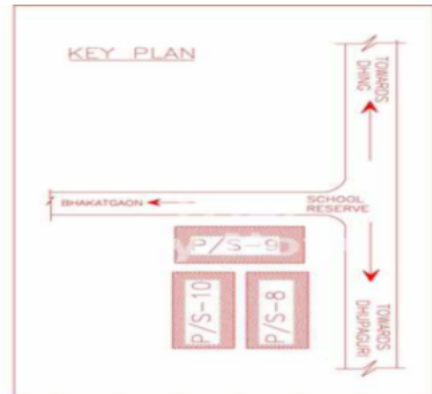

Key MAP View