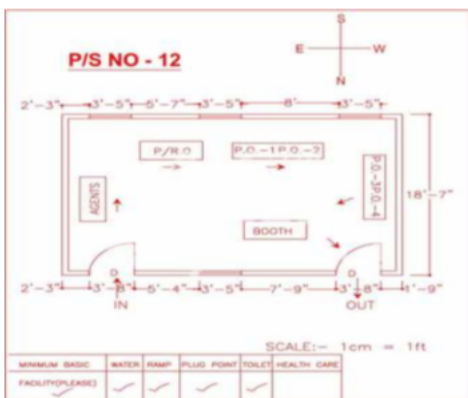

নিৰ্বাচক পঞ্জীয়ন বিষয়াৰ স্বাক্ষৰ

Nazri Naksha

Google Map View

Polling Station Building Front View

ভোটগ্ৰহন কেন্দ্ৰৰ সন্মুখৰ দৃশ্য

Cad View

Key MAP View

1 নাম : গিতা দেৱী আগৰৱাল স্বামীৰ নাম: বনৱাৰীলাল আগৰৱাল ঘৰ নং : 00 বয়স : 70 লিঙ্গ : মহিলা	GGY0008128	ফটো উপলব্ধ	2 নাম : বাৰ্জেন্দৰ প্ৰছাদ আগৰৱাল পিতাৰ নাম: বনৱাৰীলাল আগৰৱাল ঘৰ নং : 00 বয়স : 57 লিঙ্গ : পুৰুষ	GGY0008136	ফটো উপলব্ধ	3 নাম : চিভ ৰাতান আগৰৱাল পিতাৰ নাম: বনৱাৰী লাল আগৰৱাল ঘৰ নং : 00 বয়স : 48 লিঙ্গ : পুৰুষ	GGY0008219	ফটো উপলব্ধ
4 নাম : ৰেখা দেৱী অগৰৱাল পিতাৰ নাম: বাৰ্জেন্দৰ প্ৰচাদ অগৰৱাল ঘৰ নং : 00 বয়স : 46 লিঙ্গ : মহিলা	GGY0008276	ফটো উপলব্ধ	5 নাম : জানমনি দাস স্বামীৰ নাম: বাবুল দাস ঘৰ নং : 0 বয়স : 31 লিঙ্গ : মহিলা	GGY0417402	ফটো উপলব্ধ	6 নাম : মোহিত আগৰৱাল মাতৃৰ নাম: চৰিতা আগৰৱাল ঘৰ নং : 0 বয়স : 30 লিঙ্গ : পুৰুষ	GGY0569731	ফটো উপলব্ধ
7 নাম : সুকুমাৰ চাক্ৰাদাৰ পিতাৰ নাম: অমৰনাথ চাক্ৰাদাৰ ঘৰ নং : 1 বয়স : 67 লিঙ্গ : পুৰুষ	GGY7672447	ফটো উপলব্ধ	8 নাম : পূৰ্ণলতা মণ্ডল স্বামীৰ নাম: চন্দ্ৰ কুমাৰ মণ্ডল ঘৰ নং : 1 বয়স : 66 লিঙ্গ : মহিলা	GGY7672421	ফটো উপলব্ধ	9 নাম : ৰমেন বৈশ্য পিতাৰ নাম: দেবেন বৈশ্য ঘৰ নং : 1 বয়স : 44 লিঙ্গ : পুৰুষ	GGY7666464	ফটো উপলব্ধ
10 নাম : মামনি দাস স্বামীৰ নাম: ৰমেন বৈশ্য ঘৰ নং : 1 বয়স : 36 লিঙ্গ : মহিলা	GGY7666472	ফটো উপলব্ধ	11 নাম : অখিলেস সিং পিতাৰ নাম: দেউলাল সিং ঘৰ নং : 0 বয়স : 58 লিঙ্গ : পুৰুষ	GGY0005000	ফটো উপলব্ধ	12 নাম : উষা দেৱী স্বামীৰ নাম: অখিলেস সিং ঘৰ নং : 0 বয়স : 51 লিঙ্গ : মহিলা	GGY0005001	ফটো উপলব্ধ
13 নাম : বিকাশ কুমাৰ সিঙ পিতাৰ নাম: অখিলেস কুমাৰ সিং ঘৰ নং : 0 বয়স : 32 লিঙ্গ : পুৰুষ	GGY1143584	ফটো উপলব্ধ	14 নাম : বিকি কুমাৰ সিং পিতাৰ নাম: অকলেশ সিং ঘৰ নং : 0 বয়স : 30 লিঙ্গ : পুৰুষ	GGY2001696	ফটো উপলব্ধ	15 নাম : প্ৰমোদ ৰায় পিতাৰ নাম: চতুৰ্ভুজ ৰায় ঘৰ নং : 8 বয়স : 48 লিঙ্গ : পুৰুষ	GGY0005002	ফটো উপলব্ধ
16 নাম : আশিশ পোন্ধাৰ পিতাৰ নাম: আশোক পোন্ধাৰ ঘৰ নং : 8 বয়স : 32 লিঙ্গ : পুৰুষ	GGY2001618	ফটো উপলব্ধ	17 নাম : ছনিয়া দাস মাতৃৰ নাম: অঞ্জনা দাস ঘৰ নং : 4 বয়স : 21 লিঙ্গ : মহিলা	ORC0057570	ফটো উপলব্ধ	18 নাম : দিপু দাস পিতাৰ নাম: শংকৰ দাস ঘৰ নং : 5 বয়স : 44 লিঙ্গ : পুৰুষ	GGY7666514	ফটো উপলব্ধ
19 নাম : পল্লবী বৰা স্বামীৰ নাম: ধ্ৰুবজ্যোতি বৰা ঘৰ নং : 5 বয়স : 40 লিঙ্গ : মহিলা	GGY0005121	ফটো উপলব্ধ	20 নাম : অঞ্জনা দাস স্বামীৰ নাম: দিপু দাস ঘৰ নং : 5 বয়স : 37 লিঙ্গ : মহিলা	GGY7666266	ফটো উপলব্ধ	21 নাম : ৰনিক দাস পিতাৰ নাম: দিপু দাস ঘৰ নং : 5 বয়স : 19 লিঙ্গ : পুৰুষ	ORC0106955	ফটো উপলব্ধ
22 নাম : মুনীজী ৰায় পিতাৰ নাম: সহদেব ৰায় ঘৰ নং : 6 বয়স : 65 লিঙ্গ : পুৰুষ	GGY0005003	ফটো উপলব্ধ	23 নাম : গীতা দেৱী স্বামীৰ নাম: মুনীজী ৰায় ঘৰ নং : 6 বয়স : 60 লিঙ্গ : মহিলা	GGY0005004	ফটো উপলব্ধ	24 নাম : সুনীতা কুমাৰী ৰায় স্বামীৰ নাম: ৰাজ কুমাৰ ঘৰ নং : 6 বয়স : 34 লিঙ্গ : মহিলা	GGY0390104	ফটো উপলব্ধ
25 নাম : ৰাজ কুমাৰ পিতাৰ নাম: মুনীজী ৰায় ঘৰ নং : 6 বয়স : 33 লিঙ্গ : পুৰুষ	GGY1143595	ফটো উপলব্ধ	26 নাম : বিন্দেশুৰ ৰায় পিতাৰ নাম: লালদেব ৰায় ঘৰ নং : 9 বয়স : 60 লিঙ্গ : পুৰুষ	GGY0005005	ফটো উপলব্ধ	27 নাম : লাল বাহাদুৰ চৌহান পিতাৰ নাম: হীৰী লাল চৌহান ঘৰ নং : 9 বয়স : 49 লিঙ্গ : পুৰুষ	GGY0005006	ফটো উপলব্ধ
28 নাম : গোপাল সাহ পিতাৰ নাম: মথুৰা সাহ ঘৰ নং : 9 বয়স : 48 লিঙ্গ : পুৰুষ	GGY0005007	ফটো উপলব্ধ	29 নাম : মদিনা বেগম পিতাৰ নাম: মোহাম্মদ জলিল ঘৰ নং : 9 বয়স : 41 লিঙ্গ : মহিলা	GGY0005008	ফটো উপলব্ধ	30 নাম : পানমতী চৌহান স্বামীৰ নাম: লালবাহাদুৰ চৌহান ঘৰ নং : 9 বয়স : 41 লিঙ্গ : মহিলা	GGY0005010	ফটো উপলব্ধ