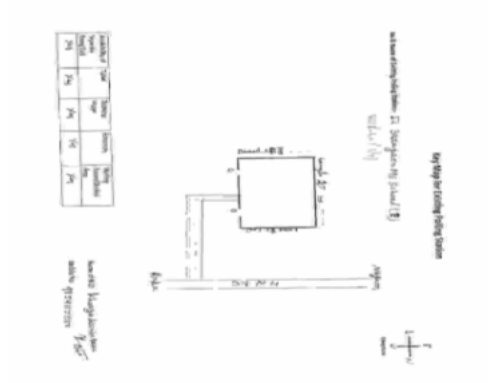

নিৰ্বাচক পঞ্জীয়ন বিষয়াৰ স্বাক্ষৰ

Nazri Naksha

Google Map View

Polling Station Building Front View

ভোটগ্ৰহন কেন্দ্ৰৰ সন্মুখৰ দৃশ্য

Cad View

Key MAP View

1 নাম : মায়ী মিত্ৰ পিতাৰ নাম: ললিত মিত্ৰ ঘৰ নং : 0 বয়স : 24 লিঙ্গ : মহিলা	GGY0441204 ফটো উপলব্ধ	2 নাম : কাজু পাচোৱান পিতাৰ নাম: সাধু পাচোৱান ঘৰ নং : 02 বয়স : 36 লিঙ্গ : পুৰুষ	GGY0352781 ফটো উপলব্ধ	3 নাম : ননকী পাচোৱান পিতাৰ নাম: সাধু পাচোৱান ঘৰ নং : 02 বয়স : 33 লিঙ্গ : পুৰুষ	GGY0352450 ফটো উপলব্ধ
4 নাম : পুতলা দেৱী অন্যান্য: মৃত সাধু পাচোৱান ঘৰ নং : 02 বয়স : 30 লিঙ্গ : মহিলা	GGY0554493 ফটো উপলব্ধ	5 নাম : পুতলা দেৱী স্বামীৰ নাম: কাজু পাচোৱান ঘৰ নং : 1 বয়স : 30 লিঙ্গ : মহিলা	GGY0554618 ফটো উপলব্ধ	6 নাম : চামাৰু পাছোৱান পিতাৰ নাম: সাধু পাছোৱান ঘৰ নং : 1 বয়স : 23 লিঙ্গ : পুৰুষ	GGY7665656 ফটো উপলব্ধ
7 নাম : পিজমনি ৰজক স্বামীৰ নাম: দুৰ্গা ৰজক ঘৰ নং : 2 বয়স : 50 লিঙ্গ : মহিলা	GGY2634595 ফটো উপলব্ধ	8 নাম : কৃষ্ণ ৰজক পিতাৰ নাম: দুৰ্গা ৰজক ঘৰ নং : 2 বয়স : 40 লিঙ্গ : পুৰুষ	GGY2634608 ফটো উপলব্ধ	9 নাম : প্ৰনম কুমাৰ ৰজক পিতাৰ নাম: দুৰ্গা ৰজক ঘৰ নং : 2 বয়স : 32 লিঙ্গ : পুৰুষ	GGY2644464 ফটো উপলব্ধ
10 নাম : পৰমেশ্বৰ ৰজক পিতাৰ নাম: দুৰ্গা ৰজক ঘৰ নং : 2 বয়স : 32 লিঙ্গ : পুৰুষ	GGY0521427 ফটো উপলব্ধ	11 নাম : ৰেন দেৱী স্বামীৰ নাম: পৰমেশ্বৰ ৰজক ঘৰ নং : 2 বয়স : 31 লিঙ্গ : মহিলা	ORC0019620 ফটো উপলব্ধ	12 নাম : যোগেন্দ্ৰ ৰজক পিতাৰ নাম: দুৰ্গা ৰজক ঘৰ নং : 02 বয়স : 27 লিঙ্গ : পুৰুষ	GGY0353011 ফটো উপলব্ধ
S 13 নাম : কিশান গৌড় পিতাৰ নাম: ব্ৰাহ্মজীবন গড় ঘৰ নং : 7 বয়স : 67 লিঙ্গ : পুৰুষ	GGY2634619 ফটো উপলব্ধ	14 নাম : তুলমাই গৌড় স্বামীৰ নাম: কিশান গড় ঘৰ নং : 7 বয়স : 62 লিঙ্গ : মহিলা	GGY2634620 ফটো উপলব্ধ	15 নাম : জিতেন গৌড় পিতাৰ নাম: কিশান গৌৰ ঘৰ নং : 7 বয়স : 43 লিঙ্গ : পুৰুষ	GGY2634631 ফটো উপলব্ধ
16 নাম : ৰশ্মি গৌড় স্বামীৰ নাম: জীতেন গড় ঘৰ নং : 7 বয়স : 40 লিঙ্গ : মহিলা	GGY2634653 ফটো উপলব্ধ	17 নাম : প্ৰণৱ গৌড় পিতাৰ নাম: কিশান গড় ঘৰ নং : 7 বয়স : 39 লিঙ্গ : পুৰুষ	GGY2634642 ফটো উপলব্ধ	18 নাম : পম্পী গড় পিতাৰ নাম: প্ৰনৱ চন্দ্ৰ গড় ঘৰ নং : 7 বয়স : 34 লিঙ্গ : মহিলা	GGY2003829 ফটো উপলব্ধ
19 নাম : ৰামেশ্বৰ গোস্বামী পিতাৰ নাম: ইন্দ্ৰাচন গোস্বামী ঘৰ নং : 8 বয়স : 65 লিঙ্গ : পুৰুষ	GGY2634664 ফটো উপলব্ধ	20 নাম : ৰনু দেৱী স্বামীৰ নাম: ৰামেশ্বৰ গোস্বামী ঘৰ নং : 8 বয়স : 55 লিঙ্গ : মহিলা	GGY2634675 ফটো উপলব্ধ	21 নাম : মিনাক্ষী দেৱী পিতাৰ নাম: ৰামেশ্বৰ গোস্বামী ঘৰ নং : 8 বয়স : 39 লিঙ্গ : মহিলা	GGY2634697 ফটো উপলব্ধ
22 নাম : ধনমনি গোস্বামী পিতাৰ নাম: ৰামেশ্বৰ গোস্বামী ঘৰ নং : 8 বয়স : 39 লিঙ্গ : পুৰুষ	GGY2634686 ফটো উপলব্ধ	23 নাম : আশোকমনি গোস্বামী পিতাৰ নাম: ৰামেশ্বৰ গোস্বামী ঘৰ নং : 8 বয়স : 34 লিঙ্গ : পুৰুষ	GGY2644442 ফটো উপলব্ধ	24 নাম : পদমী নাথ স্বামীৰ নাম: শত্ৰুঘ্ন সিং ঘৰ নং : 5 বয়স : 62 লিঙ্গ : মহিলা	GGY2634711 ফটো উপলব্ধ
25 নাম : জয়ৰাম নাথ পিতাৰ নাম: বুদ্ধেশ্বৰ নাথ ঘৰ নং : 5 বয়স : 47 লিঙ্গ : পুৰুষ	GGY0554147 ফটো উপলব্ধ	26 নাম : ৰুপালী দেৱী স্বামীৰ নাম: জয়ৰাম নাথ ঘৰ নং : 5 বয়স : 42 লিঙ্গ : মহিলা	GGY0554444 ফটো উপলব্ধ	27 নাম : নিতুমনি নাথ পিতাৰ নাম: শত্ৰুঘ্ন সিং ঘৰ নং : 5 বয়স : 39 লিঙ্গ : পুৰুষ	GGY2634722 ফটো উপলব্ধ
28 নাম : জিতুমনি নাথ পিতাৰ নাম: শত্ৰুঘ্ন সিং ঘৰ নং : 5 বয়স : 38 লিঙ্গ : পুৰুষ	GGY2634733 ফটো উপলব্ধ	29 নাম : ডলি দাস নাথ স্বামীৰ নাম: নিতুমনি নাথ ঘৰ নং : 5 বয়স : 31 লিঙ্গ : মহিলা	GGY0440503 ফটো উপলব্ধ	30 নাম : জীতেন্দ্ৰ নাথ পিতাৰ নাম: জয়ৰাম নাথ ঘৰ নং : 5 বয়স : 22 লিঙ্গ : পুৰুষ	GGY1136670 ফটো উপলব্ধ