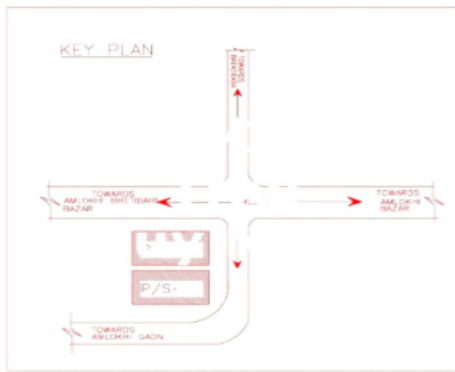

Nazri Naksha

Google Map View

Polling Station Building Front View

ভোটগ্ৰহন কেন্দ্ৰৰ সন্মুখৰ দৃশ্য

Cad View

Key MAP View