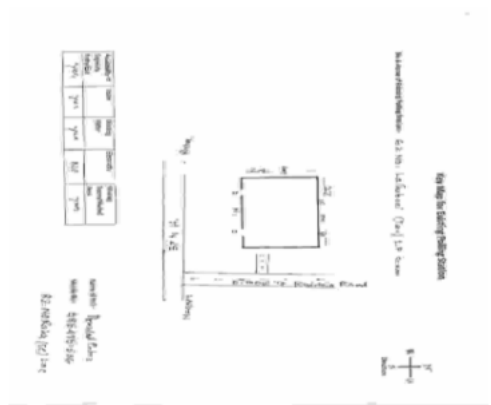

নিৰ্বাচক পঞ্জীয়ন বিষয়াৰ স্বাক্ষৰ

Nazri Naksha

Google Map View

Polling Station Building Front View

ভোটগ্ৰহন কেন্দ্ৰৰ সন্মুখৰ দৃশ্য

Cad View

Key MAP View

1 নাম : দীপাহীতা বৰুৱা স্বামীৰ নাম: হেমকান্ত বৰুৱা ঘৰ নং : ১ বয়স : 67 লিঙ্গ : মহিলা	GGY3734585 ফটো উপলব্ধ	2 নাম : সংস্কৃতা বৰুৱা বৰা পিতাৰ নাম: হেমকান্ত বৰুৱা ঘৰ নং : ১ বয়স : 47 লিঙ্গ : মহিলা	GGY3734621 ফটো উপলব্ধ	3 নাম : সুদীপ্ত কুমাৰ বৰুৱা পিতাৰ নাম: হেমকান্ত বৰুৱা ঘৰ নং : ১ বয়স : 44 লিঙ্গ : পুৰুষ	GGY3734632 ফটো উপলব্ধ
4 নাম : নম্ৰতা বৰুৱা পিতাৰ নাম: ৰজনীকান্ত বৰুৱা ঘৰ নং : ১ বয়স : 38 লিঙ্গ : মহিলা	GGY3746427 ফটো উপলব্ধ	5 নাম : সন্ধিতা বৰুৱা পিতাৰ নাম: ৰজনী কান্ত বৰুৱা ঘৰ নং : ১ বয়স : 35 লিঙ্গ : মহিলা	GGY3746461 ফটো উপলব্ধ	6 নাম : জুন ভূঞা স্বামীৰ নাম: লম্বোদৰ ভূঞা ঘৰ নং : ২ক বয়স : 49 লিঙ্গ : মহিলা	GGY0287128 ফটো উপলব্ধ
7 নাম : চন্দ্ৰ কমল ভূঞা পিতাৰ নাম: লম্বোদৰ ভূঞা ঘৰ নং : ২ক বয়স : 35 লিঙ্গ : পুৰুষ	GGY0287185 ফটো উপলব্ধ	8 নাম : উদেষ্ণা কোঁৱৰ মাতৃৰ নাম: মীৰা কোঁৱৰ ঘৰ নং : ১৫ বয়স : 39 লিঙ্গ : মহিলা	GGY0305201 ফটো উপলব্ধ	9 নাম : অৰুণা কোঁৱৰ পিতাৰ নাম: হৰেন্দ্ৰ নাথ কোঁৱৰ ঘৰ নং : ৩৫ বয়স : 31 লিঙ্গ : পুৰুষ	GGY0169243 ফটো উপলব্ধ
10 নাম : ৰিংকু দুগৰ স্বামীৰ নাম: জয় সিং দুগৰ ঘৰ নং : ২১ বয়স : 40 লিঙ্গ : মহিলা	GGY0601047 ফটো উপলব্ধ	R 11 নাম : ৰাজকুমাৰ সাহ পিতাৰ নাম: অৰবিন্দ কুমাৰ সাহ ঘৰ নং : 30 বয়স : 24 লিঙ্গ : পুৰুষ	GGY0598227 ফটো উপলব্ধ	12 নাম : প্ৰজ্ঞা দুগৰ পিতাৰ নাম: অনীল দুগৰ ঘৰ নং : 32 বয়স : 23 লিঙ্গ : মহিলা	GGY0599050 ফটো উপলব্ধ
13 নাম : সাক্ষী মনোথ মাতৃৰ নাম: মমতা মনোথ ঘৰ নং : 39 বয়স : 27 লিঙ্গ : মহিলা	GGY0591826 ফটো উপলব্ধ	14 নাম : সন্কেত মনোথ মাতৃৰ নাম: মমতা মনোথ ঘৰ নং : 39 বয়স : 26 লিঙ্গ : পুৰুষ	GGY0590422 ফটো উপলব্ধ	R 15 নাম : অভিষেক বৰুৱা পিতাৰ নাম: ৰমেন বৰুৱা ঘৰ নং : 62 বয়স : 27 লিঙ্গ : পুৰুষ	GGY0168070 ফটো উপলব্ধ
16 নাম : মীনাঙ্কী বৰুৱা মাতৃৰ নাম: নামিতা বৰুৱা ঘৰ নং : 63 বয়স : 25 লিঙ্গ : মহিলা	GGY0592089 ফটো উপলব্ধ	17 নাম : ডিম্পল দাস পিতাৰ নাম: নিতাই দাস ঘৰ নং : 64 বয়স : 26 লিঙ্গ : মহিলা	GGY0598532 ফটো উপলব্ধ	18 নাম : হিমাংশু বৰুৱা পিতাৰ নাম: পদুম বৰুৱা ঘৰ নং : 64 বয়স : 23 লিঙ্গ : পুৰুষ	GGY0597799 ফটো উপলব্ধ
19 নাম : ৰাধা ৰবি দাস স্বামীৰ নাম: মনুজ দাস ঘৰ নং : ৬৬ বয়স : 28 লিঙ্গ : মহিলা	GGY0346460 ফটো উপলব্ধ	20 নাম : প্ৰিয়াংশ তালুকদাৰ পিতাৰ নাম: বাবুল তালুকদাৰ ঘৰ নং : 71 বয়স : 23 লিঙ্গ : পুৰুষ	GGY0597468 ফটো উপলব্ধ	21 নাম : ৰাজ ঋষি মজুমদাৰ পিতাৰ নাম: ৰবি শংকৰ মজুমদাৰ ঘৰ নং : 81 বয়স : 28 লিঙ্গ : পুৰুষ	GGY0591198 ফটো উপলব্ধ
22 নাম : নীলম পিতাৰ নাম: দীপক পাছি ঘৰ নং : 86 বয়স : 29 লিঙ্গ : মহিলা	GGY0617597 ফটো উপলব্ধ	23 নাম : অম্বিকা শৰ্মা পিতাৰ নাম: সুশীল কুমাৰ শৰ্মা ঘৰ নং : ৮৮ বয়স : 33 লিঙ্গ : মহিলা	GGY0169052 ফটো উপলব্ধ	24 নাম : দিব্যাঙ্কনা শৰ্মা মাতৃৰ নাম: দীপালী বৰদলৈ ঘৰ নং : ৮৯ বয়স : 28 লিঙ্গ : মহিলা	GGY0392464 ফটো উপলব্ধ
E 25 নাম : উপাংশু শৰ্মা মাতৃৰ নাম: দীপালী বৰদলৈ ঘৰ নং : ৮৯ বয়স : 25 লিঙ্গ : পুৰুষ	GGY0392514 ফটো উপলব্ধ	26 নাম : আমান ৰাছি পিতাৰ নাম: আবু নাছেৰ ঘৰ নং : 92 বয়স : 23 লিঙ্গ : পুৰুষ	GGY0597153 ফটো উপলব্ধ	27 নাম : আয়ন ৰাছি পিতাৰ নাম: আবু নাছেৰ ঘৰ নং : 92 বয়স : 23 লিঙ্গ : পুৰুষ	GGY0597260 ফটো উপলব্ধ
28 নাম : গীতাৰ্থ ভৰালী পিতাৰ নাম: ৰঞ্জন ভৰালী ঘৰ নং : 93 বয়স : 25 লিঙ্গ : পুৰুষ	GGY0485631 ফটো উপলব্ধ	29 নাম : বিবি শৰ্মা স্বামীৰ নাম: মুকুট শৰ্মা ঘৰ নং : ৯৫ বয়স : 62 লিঙ্গ : মহিলা	GGY0630848 ফটো উপলব্ধ	30 নাম : চন্দ্ৰমিকা শৰ্মা মাতৃৰ নাম: বিবি শৰ্মা ঘৰ নং : 95 বয়স : 24 লিঙ্গ : মহিলা	GGY0598052 ফটো উপলব্ধ