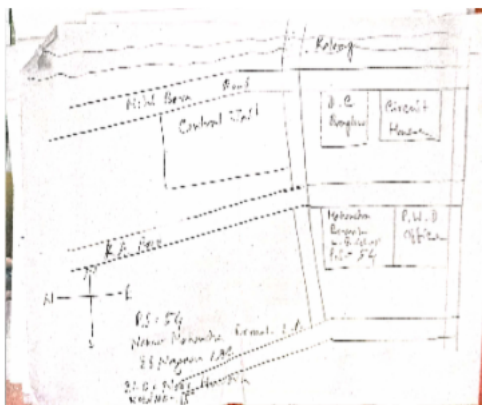

Nazri Naksha