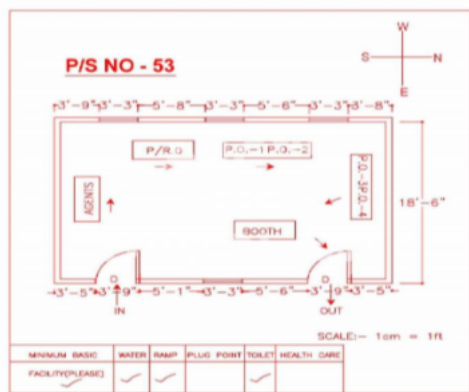

নিৰ্বাচক পঞ্জীয়ন বিষয়াৰ স্বাক্ষৰ

Nazri Naksha

Google Map View

Polling Station Building Front View

ভোটগ্ৰহন কেন্দ্ৰৰ সন্মুখৰ দৃশ্য

Cad View

Key MAP View

S 1 নাম : জিতেন্দ্ৰ কুমাৰ শইকীয়া পিতাৰ নাম : জিতেন্দ্ৰ শইকীয়া ঘৰ নং : ১ বয়স : 69 লিঙ্গ : পুৰুষ	GGY2015056 ফটো উপলব্ধ	S 2 নাম : মালা শইকীয়া স্বামীৰ নাম : জিতেন্দ্ৰ কুমাৰ শইকীয়া ঘৰ নং : ১ বয়স : 65 লিঙ্গ : মহিলা	GGY2015012 ফটো উপলব্ধ	3 নাম : দিপুল শইকীয়া পিতাৰ নাম : হৰেন্দ্ৰ নাথ শইকীয়া ঘৰ নং : ১ বয়স : 62 লিঙ্গ : পুৰুষ	GGY5334565 ফটো উপলব্ধ
S 4 নাম : শ্ৰীশশী দাস স্বামীৰ নাম : শ্ৰীদিপুল শইকীয়া ঘৰ নং : ১ বয়স : 61 লিঙ্গ : মহিলা	GGY5334576 ফটো উপলব্ধ	S 5 নাম : শ্ৰুতিকনা শইকীয়া পিতাৰ নাম : জিতেন্দ্ৰ কুমাৰ শইকীয়া ঘৰ নং : ১ বয়স : 36 লিঙ্গ : মহিলা	GGY5340998 ফটো উপলব্ধ	S 6 নাম : পিংকি শইকীয়া স্বামীৰ নাম : দিপুল শইকীয়া ঘৰ নং : ১ বয়স : 32 লিঙ্গ : মহিলা	GGY0445114 ফটো উপলব্ধ
7 নাম : মইনা বেগম মাতৃৰ নাম : হাজেৰা বেগম ঘৰ নং : ১ বয়স : 29 লিঙ্গ : মহিলা	GGY0503060 ফটো উপলব্ধ	S 8 নাম : কৌশাম্বিক শইকীয়া পিতাৰ নাম : দিপুল শইকীয়া ঘৰ নং : ১ বয়স : 126 লিঙ্গ : পুৰুষ	GGY0236927 ফটো উপলব্ধ	S 9 নাম : হিমাঞ্চল শইকীয়া পিতাৰ নাম : বিপুল শইকীয়া ঘৰ নং : ১ বয়স : 24 লিঙ্গ : পুৰুষ	GGY0444471 ফটো উপলব্ধ
10 নাম : গীতা সাহ স্বামীৰ নাম : মেনেজাৰ শ্বাহ ঘৰ নং : ২ বয়স : 48 লিঙ্গ : মহিলা	GGY2015125 ফটো উপলব্ধ	11 নাম : অনবোধ সাহ পিতাৰ নাম : মেনেজাৰ সাহ ঘৰ নং : ২ বয়স : 35 লিঙ্গ : পুৰুষ	GGY0304493 ফটো উপলব্ধ	S 12 নাম : প্ৰিতম ভূঞা পিতাৰ নাম : দুলাল ভূঞা ঘৰ নং : ৩ বয়স : 65 লিঙ্গ : পুৰুষ	GGY5334587 ফটো উপলব্ধ
S 13 নাম : বিশাল ভূঞা পিতাৰ নাম : প্ৰিতম ভূঞা ঘৰ নং : ৩ বয়স : 83 লিঙ্গ : পুৰুষ	GGY2039556 ফটো উপলব্ধ	14 নাম : আব্দুল কায়ম পিতাৰ নাম : সালেহ উদ্দীন আহমেদ ঘৰ নং : ৫ বয়স : 62 লিঙ্গ : পুৰুষ	GGY5334598 ফটো উপলব্ধ	15 নাম : বুকৈয়া বেগম স্বামীৰ নাম : আব্দুল কায়ম ঘৰ নং : ৫ বয়স : 56 লিঙ্গ : মহিলা	GGY5334601 ফটো উপলব্ধ
16 নাম : ছাকিল মহম্মদ পিতাৰ নাম : আব্দুল কায়ম ঘৰ নং : ৫ বয়স : 32 লিঙ্গ : পুৰুষ	GGY2015023 ফটো উপলব্ধ	17 নাম : জনমনি আহমেদ স্বামীৰ নাম : ছাকিল মহম্মদ ঘৰ নং : 5 বয়স : 31 লিঙ্গ : মহিলা	HBP0184549 ফটো উপলব্ধ	18 নাম : ছাদিক মহম্মদ পিতাৰ নাম : আব্দুল কায়ম ঘৰ নং : 5 বয়স : 27 লিঙ্গ : পুৰুষ	GGY0388140 ফটো উপলব্ধ
S 19 নাম : উষামাই দাস স্বামীৰ নাম : দুলাল দাস ঘৰ নং : ৮ বয়স : 54 লিঙ্গ : মহিলা	GGY5334645 ফটো উপলব্ধ	20 নাম : বাবুল দাস পিতাৰ নাম : হৰেন দাস ঘৰ নং : ৯ বয়স : 60 লিঙ্গ : পুৰুষ	GGY5334656 ফটো উপলব্ধ	21 নাম : সীমা দাস স্বামীৰ নাম : বাবুল দাস ঘৰ নং : ৯ বয়স : 48 লিঙ্গ : মহিলা	GGY5334667 ফটো উপলব্ধ
22 নাম : বৈশালী বৰা স্বামীৰ নাম : কাৰ্তিক জ্যোতি বৰা ঘৰ নং : ১২ বয়স : 30 লিঙ্গ : মহিলা	GGY0248286 ফটো উপলব্ধ	23 নাম : দুৰ্গেশ্বৰ বৰা পিতাৰ নাম : পিতৰাম বৰা ঘৰ নং : ১৩ বয়স : 67 লিঙ্গ : পুৰুষ	GGY5334736 ফটো উপলব্ধ	24 নাম : ৰূপামনি বৰা স্বামীৰ নাম : দুৰ্গেশ্বৰ বৰা ঘৰ নং : ১৩ বয়স : 50 লিঙ্গ : মহিলা	GGY5334747 ফটো উপলব্ধ
25 নাম : বাবুল চন্দ্ৰ শইকীয়া পিতাৰ নাম : দুলাল শইকীয়া ঘৰ নং : ১৪ বয়স : 55 লিঙ্গ : পুৰুষ	GGY5334758 ফটো উপলব্ধ	26 নাম : মিন শইকীয়া স্বামীৰ নাম : বাবুল শইকীয়া ঘৰ নং : ১৪ বয়স : 49 লিঙ্গ : মহিলা	GGY5334769 ফটো উপলব্ধ	27 নাম : জানকী শইকীয়া পিতাৰ নাম : বাবুল শইকীয়া ঘৰ নং : ১৪ বয়স : 32 লিঙ্গ : মহিলা	GGY2015169 ফটো উপলব্ধ
28 নাম : মেঘা শইকীয়া পিতাৰ নাম : বাবুল শইকীয়া ঘৰ নং : 14 বয়স : 25 লিঙ্গ : মহিলা	GGY0388330 ফটো উপলব্ধ	S 29 নাম : আকাশ শইকীয়া পিতাৰ নাম : দেহীৰাম শইকীয়া ঘৰ নং : ২০ বয়স : 56 লিঙ্গ : পুৰুষ	GGY0183772 ফটো উপলব্ধ	30 নাম : কবিতা হাজৰিকা শইকীয়া স্বামীৰ নাম : আকাশ শইকীয়া ঘৰ নং : ২০ বয়স : 55 লিঙ্গ : মহিলা	GGY5334952 ফটো উপলব্ধ