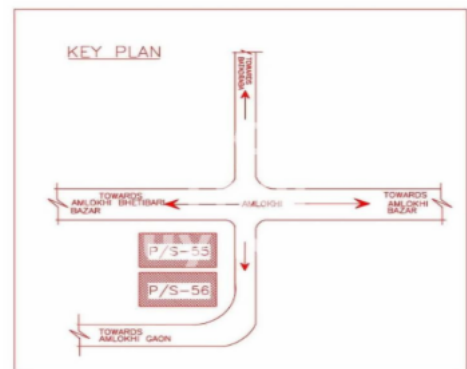

নিৰ্বাচক পঞ্জীয়ন বিষয়াৰ স্বাক্ষৰ

Nazri Naksha

Google Map View

Polling Station Building Front View

ভোটগ্ৰহন কেন্দ্ৰৰ সন্মুখৰ দৃশ্য

Cad View

Key MAP View

1 নাম : আব্দুল হান্নান লক্ষৰ পিতাৰ নাম : আজিৰ উদ্দিন লক্ষৰ ঘৰ নং : ১ বয়স : 65 লিঙ্গ : পুৰুষ	GGY5434560 ফটো উপলব্ধ	2 নাম : মীনা ইছলাম লক্ষৰ স্বামীৰ নাম : আব্দুল হান্নান লক্ষৰ ঘৰ নং : ১ বয়স : 55 লিঙ্গ : মহিলা	GGY5434571 ফটো উপলব্ধ	3 নাম : তাহজীবা আখতাৰ লক্ষৰ পিতাৰ নাম : আব্দুল হান্নান লক্ষৰ ঘৰ নং : ১ বয়স : 31 লিঙ্গ : মহিলা	GGY5442079 ফটো উপলব্ধ
4 নাম : তাবাক্কম লক্ষৰ পিতাৰ নাম : আব্দুল হান্নান লক্ষৰ ঘৰ নং : ১ বয়স : 29 লিঙ্গ : মহিলা	GGY0001099 ফটো উপলব্ধ	5 নাম : দেবান মাছুদ আলম ফাৰুকি পিতাৰ নাম : দেবান কাফিল উদ্দিন আহমেদ ঘৰ নং : ৩ বয়স : 52 লিঙ্গ : পুৰুষ	GGY5434617 ফটো উপলব্ধ	6 নাম : ৰৌজিলীন ফাৰুকি স্বামীৰ নাম : দেবান মাছুদ আলম ফাৰুকি ঘৰ নং : ৩ বয়স : 45 লিঙ্গ : মহিলা	GGY5434628 ফটো উপলব্ধ
7 নাম : ফাইজুৰ ৰহমান পিতাৰ নাম : চাদিকুৰ ৰহমান ঘৰ নং : 8 বয়স : 56 লিঙ্গ : পুৰুষ	GGY5434639 ফটো উপলব্ধ	8 নাম : তৌহিদা চুলতানা পিতাৰ নাম : চাদিকুৰ ৰহমান ঘৰ নং : 8 বয়স : 53 লিঙ্গ : মহিলা	GGY5434640 ফটো উপলব্ধ	9 নাম : মজিদা বেগম পিতাৰ নাম : আহান আলী ঘৰ নং : 8 বয়স : 40 লিঙ্গ : মহিলা	GGY5434651 ফটো উপলব্ধ
10 নাম : জেহিৰ উদ্দিন আহমেদ পিতাৰ নাম : মফিজ উদ্দিন আহমেদ ঘৰ নং : ৫ বয়স : 75 লিঙ্গ : পুৰুষ	GGY5434720 ফটো উপলব্ধ	11 নাম : কুইন বান আহমেদ স্বামীৰ নাম : জিয়াউদ্দিন আহমেদ ঘৰ নং : 5 বয়স : 73 লিঙ্গ : মহিলা	ORC0081620 ফটো উপলব্ধ	12 নাম : চালেহ উদ্দিন আহমেদ পিতাৰ নাম : মফিজ উদ্দিন আহমেদ ঘৰ নং : ৫ বয়স : 58 লিঙ্গ : পুৰুষ	GGY5434775 ফটো উপলব্ধ
13 নাম : বীনা বেগম স্বামীৰ নাম : ইফতিখাৰ উদ্দিন আহমেদ ঘৰ নং : ৫ বয়স : 47 লিঙ্গ : মহিলা	GGY5434800 ফটো উপলব্ধ	14 নাম : বুচমা আহমেদ স্বামীৰ নাম : চালেহ উদ্দিন আহমেদ ঘৰ নং : ৫ বয়স : 45 লিঙ্গ : মহিলা	GGY5434811 ফটো উপলব্ধ	15 নাম : চুলতানা লাইলা আঞ্জ পিতাৰ নাম : জিয়াউদ্দিন আহমেদ ঘৰ নং : ৫ বয়স : 43 লিঙ্গ : মহিলা	GGY5434684 ফটো উপলব্ধ
16 নাম : বাইহান উদ্দিন আহমেদ পিতাৰ নাম : জিয়াউদ্দিন আহমেদ ঘৰ নং : ৫ বয়স : 42 লিঙ্গ : পুৰুষ	GGY5434695 ফটো উপলব্ধ	17 নাম : চবনম চুলতানা পিতাৰ নাম : জিয়াউদ্দিন আহমেদ ঘৰ নং : ৫ বয়স : 39 লিঙ্গ : মহিলা	GGY5434708 ফটো উপলব্ধ	18 নাম : জেচমিন চুলতানা পিতাৰ নাম : জেহিৰ উদ্দিন আহমেদ ঘৰ নং : ৫ বয়স : 38 লিঙ্গ : মহিলা	GGY5434753 ফটো উপলব্ধ
19 নাম : নবিদা চুলতানা পিতাৰ নাম : জেহিৰ উদ্দিন আহমেদ ঘৰ নং : ৫ বয়স : 37 লিঙ্গ : মহিলা	GGY5434822 ফটো উপলব্ধ	20 নাম : নুৰচাদা নেইনা বেগম পিতাৰ নাম : ইফতিখাৰ উদ্দিন আহমেদ ঘৰ নং : ৫ বয়স : 35 লিঙ্গ : মহিলা	GGY5434833 ফটো উপলব্ধ	21 নাম : ইমদাদ উদ্দিন আহমেদ পিতাৰ নাম : ইফতিখাৰ উদ্দিন আহমেদ ঘৰ নং : ৫ বয়স : 33 লিঙ্গ : পুৰুষ	GGY2015614 ফটো উপলব্ধ
22 নাম : চামিম আহমেদ পিতাৰ নাম : ইফতিখাৰ উদ্দিন আহমেদ ঘৰ নং : ৫ বয়স : 28 লিঙ্গ : পুৰুষ	GGY0207639 ফটো উপলব্ধ	23 নাম : ছান আহমেদ পিতাৰ নাম : ম ইপটিকৰ আহমেদ ঘৰ নং : ৫ বয়স : 24 লিঙ্গ : পুৰুষ	GGY0602664 ফটো উপলব্ধ	24 নাম : আবিজ ৰৌচন আহমেদ পিতাৰ নাম : চালেহ উদ্দিন আহমেদ ঘৰ নং : ৫ বয়স : 24 লিঙ্গ : পুৰুষ	GGY0603993 ফটো উপলব্ধ
25 নাম : নজৰুল ইছলাম চৌধুৰী পিতাৰ নাম : হাফিজ উদ্দিন চৌধুৰী ঘৰ নং : ৬ বয়স : 67 লিঙ্গ : পুৰুষ	GGY5434855 ফটো উপলব্ধ	26 নাম : পাৰবিন আখতাৰ স্বামীৰ নাম : নজৰুল ইছলাম চৌধুৰী ঘৰ নং : ৬ বয়স : 60 লিঙ্গ : মহিলা	GGY5434866 ফটো উপলব্ধ	27 নাম : চিৰাজুল ইছলাম চৌধুৰী পিতাৰ নাম : হাফিজ উদ্দিন চৌধুৰী ঘৰ নং : ৬ বয়স : 59 লিঙ্গ : পুৰুষ	GGY5434877 ফটো উপলব্ধ
# নাম : নুৰন নিছা চৌধুৰী পিতাৰ নাম : হাফিজ উদ্দিন চৌধুৰী ঘৰ নং : ৬ বয়স : 59 লিঙ্গ : মহিলা	GGY5434844 ফটো উপলব্ধ	29 নাম : চাইফুল ইছলাম চৌধুৰী পিতাৰ নাম : হাফিজ উদ্দিন আঃ চৌধুৰী ঘৰ নং : ৬ বয়স : 54 লিঙ্গ : পুৰুষ	GGY5434899 ফটো উপলব্ধ	30 নাম : মিনজা খাতুন স্বামীৰ নাম : চাইফুল ইছলাম চৌধুৰী ঘৰ নং : ৬ বয়স : 54 লিঙ্গ : মহিলা	GGY5434902 ফটো উপলব্ধ