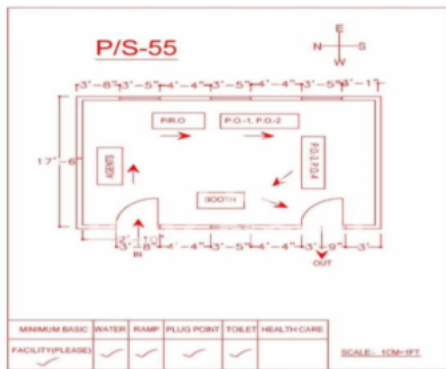

নিৰ্বাচক পঞ্জীয়ন বিষয়াৰ স্বাক্ষৰ

Nazri Naksha

Google Map View

Polling Station Building Front View

ভোটগ্ৰহন কেন্দ্ৰৰ সন্মুখৰ দৃশ্য

Cad View

Key MAP View

1 নাম : আব্দুল হান্নান লক্ষৰ পিতাৰ নাম : আজিৰ উদ্দিন লক্ষৰ ঘৰ নং : ১ বয়স : 65 লিঙ্গ : পুৰুষ	GGY5434560 ফটো উপলব্ধ	2 নাম : মীনা ইছলাম লক্ষৰ স্বামীৰ নাম : আব্দুল হান্নান লক্ষৰ ঘৰ নং : ১ বয়স : 55 লিঙ্গ : মহিলা	GGY5434571 ফটো উপলব্ধ	3 নাম : তাহজীবা আখতাৰ লক্ষৰ পিতাৰ নাম : আব্দুল হান্নান লক্ষৰ ঘৰ নং : ১ বয়স : 31 লিঙ্গ : মহিলা	GGY5442079 ফটো উপলব্ধ
4 নাম : তাবাক্কম লক্ষৰ পিতাৰ নাম : আব্দুল হান্নান লক্ষৰ ঘৰ নং : ১ বয়স : 29 লিঙ্গ : মহিলা	GGY0001099 ফটো উপলব্ধ	5 নাম : দেবান মাছুদ আলম ফাৰুকি পিতাৰ নাম : দেবান কাফিল উদ্দিন আহমেদ ঘৰ নং : ৩ বয়স : 52 লিঙ্গ : পুৰুষ	GGY5434617 ফটো উপলব্ধ	6 নাম : ৰৌজিলীন ফাৰুকি স্বামীৰ নাম : দেবান মাছুদ আলম ফাৰুকি ঘৰ নং : ৩ বয়স : 45 লিঙ্গ : মহিলা	GGY5434628 ফটো উপলব্ধ
7 নাম : ফাইজুৰ ৰহমান পিতাৰ নাম : চাদিকুৰ ৰহমান ঘৰ নং : 8 বয়স : 56 লিঙ্গ : পুৰুষ	GGY5434639 ফটো উপলব্ধ	8 নাম : তৌহিদা চুলতানা পিতাৰ নাম : চাদিকুৰ ৰহমান ঘৰ নং : 8 বয়স : 53 লিঙ্গ : মহিলা	GGY5434640 ফটো উপলব্ধ	9 নাম : মজিদা বেগম পিতাৰ নাম : আহান আলী ঘৰ নং : 8 বয়স : 40 লিঙ্গ : মহিলা	GGY5434651 ফটো উপলব্ধ
10 নাম : জেহিৰ উদ্দিন আহমেদ পিতাৰ নাম : মফিজ উদ্দিন আহমেদ ঘৰ নং : ৫ বয়স : 75 লিঙ্গ : পুৰুষ	GGY5434720 ফটো উপলব্ধ	11 নাম : কুইন বান আহমেদ স্বামীৰ নাম : জিয়াউদ্দিন আহমেদ ঘৰ নং : 5 বয়স : 73 লিঙ্গ : মহিলা	ORC0081620 ফটো উপলব্ধ	12 নাম : চালেহ উদ্দিন আহমেদ পিতাৰ নাম : মফিজ উদ্দিন আহমেদ ঘৰ নং : ৫ বয়স : 58 লিঙ্গ : পুৰুষ	GGY5434775 ফটো উপলব্ধ
13 নাম : বীনা বেগম স্বামীৰ নাম : ইফতিখাৰ উদ্দিন আহমেদ ঘৰ নং : ৫ বয়স : 47 লিঙ্গ : মহিলা	GGY5434800 ফটো উপলব্ধ	14 নাম : বুচমা আহমেদ স্বামীৰ নাম : চালেহ উদ্দিন আহমেদ ঘৰ নং : ৫ বয়স : 45 লিঙ্গ : মহিলা	GGY5434811 ফটো উপলব্ধ	15 নাম : চুলতানা লাইলা আঞ্জ পিতাৰ নাম : জিয়াউদ্দিন আহমেদ ঘৰ নং : ৫ বয়স : 43 লিঙ্গ : মহিলা	GGY5434684 ফটো উপলব্ধ
16 নাম : বাইহান উদ্দিন আহমেদ পিতাৰ নাম : জিয়াউদ্দিন আহমেদ ঘৰ নং : ৫ বয়স : 42 লিঙ্গ : পুৰুষ	GGY5434695 ফটো উপলব্ধ	17 নাম : চবনম চুলতানা পিতাৰ নাম : জিয়াউদ্দিন আহমেদ ঘৰ নং : ৫ বয়স : 39 লিঙ্গ : মহিলা	GGY5434708 ফটো উপলব্ধ	18 নাম : জেচমিন চুলতানা পিতাৰ নাম : জেহিৰ উদ্দিন আহমেদ ঘৰ নং : ৫ বয়স : 38 লিঙ্গ : মহিলা	GGY5434753 ফটো উপলব্ধ
19 নাম : নবিদা চুলতানা পিতাৰ নাম : জেহিৰ উদ্দিন আহমেদ ঘৰ নং : ৫ বয়স : 37 লিঙ্গ : মহিলা	GGY5434822 ফটো উপলব্ধ	20 নাম : নুৰচাদা নেইনা বেগম পিতাৰ নাম : ইফতিখাৰ উদ্দিন আহমেদ ঘৰ নং : ৫ বয়স : 35 লিঙ্গ : মহিলা	GGY5434833 ফটো উপলব্ধ	21 নাম : ইমদাদ উদ্দিন আহমেদ পিতাৰ নাম : ইফতিখাৰ উদ্দিন আহমেদ ঘৰ নং : ৫ বয়স : 33 লিঙ্গ : পুৰুষ	GGY2015614 ফটো উপলব্ধ
22 নাম : চামিম আহমেদ পিতাৰ নাম : ইফতিখাৰ উদ্দিন আহমেদ ঘৰ নং : ৫ বয়স : 28 লিঙ্গ : পুৰুষ	GGY0207639 ফটো উপলব্ধ	23 নাম : ছান আহমেদ পিতাৰ নাম : ম ইপটিকৰ আহমেদ ঘৰ নং : ৫ বয়স : 24 লিঙ্গ : পুৰুষ	GGY0602664 ফটো উপলব্ধ	24 নাম : আবিজ ৰৌচন আহমেদ পিতাৰ নাম : চালেহ উদ্দিন আহমেদ ঘৰ নং : ৫ বয়স : 24 লিঙ্গ : পুৰুষ	GGY0603993 ফটো উপলব্ধ
25 নাম : নজৰুল ইছলাম চৌধুৰী পিতাৰ নাম : হাফিজ উদ্দিন চৌধুৰী ঘৰ নং : ৬ বয়স : 67 লিঙ্গ : পুৰুষ	GGY5434855 ফটো উপলব্ধ	26 নাম : পাৰবিন আখতাৰ স্বামীৰ নাম : নজৰুল ইছলাম চৌধুৰী ঘৰ নং : ৬ বয়স : 60 লিঙ্গ : মহিলা	GGY5434866 ফটো উপলব্ধ	27 নাম : চিৰাজুল ইছলাম চৌধুৰী পিতাৰ নাম : হাফিজ উদ্দিন চৌধুৰী ঘৰ নং : ৬ বয়স : 59 লিঙ্গ : পুৰুষ	GGY5434877 ফটো উপলব্ধ
# নাম : নুৰন নিছা চৌধুৰী পিতাৰ নাম : হাফিজ উদ্দিন চৌধুৰী ঘৰ নং : ৬ বয়স : 59 লিঙ্গ : মহিলা	GGY5434844 ফটো উপলব্ধ	29 নাম : চাইফুল ইছলাম চৌধুৰী পিতাৰ নাম : হাফিজ উদ্দিন আঃ চৌধুৰী ঘৰ নং : ৬ বয়স : 54 লিঙ্গ : পুৰুষ	GGY5434899 ফটো উপলব্ধ	30 নাম : মিনজা খাতুন স্বামীৰ নাম : চাইফুল ইছলাম চৌধুৰী ঘৰ নং : ৬ বয়স : 54 লিঙ্গ : মহিলা	GGY5434902 ফটো উপলব্ধ