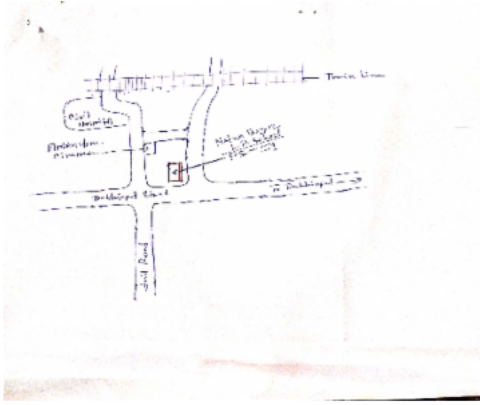

Nazri Naksha