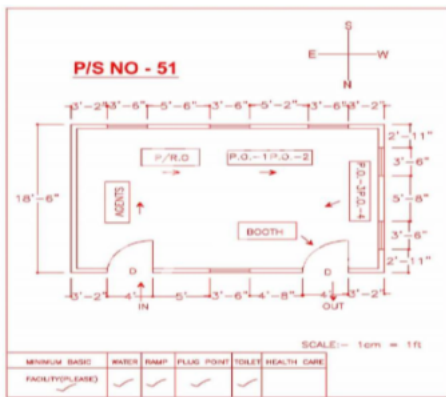

নিৰ্বাচক পঞ্জীয়ন বিষয়াৰ স্বাক্ষৰ

Nazri Naksha

Google Map View

Polling Station Building Front View

ভোটগ্ৰহন কেন্দ্ৰৰ সন্মুখৰ দৃশ্য

Cad View

Key MAP View

1 নাম : শেখৰ দত্ত পিতাৰ নাম: গনেশ দত্ত ঘৰ নং : ২ বয়স : 78 লিঙ্গ : পুৰুষ	GGY5034593 ফটো উপলব্ধ	2 নাম : শংকৰ দত্ত পিতাৰ নাম: গনেশ দত্ত ঘৰ নং : ২ বয়স : 74 লিঙ্গ : পুৰুষ	GGY5034628 ফটো উপলব্ধ	3 নাম : প্ৰীতিলতা দত্ত স্বামীৰ নাম: শেখৰ দত্ত ঘৰ নং : ২ বয়স : 68 লিঙ্গ : মহিলা	GGY5034606 ফটো উপলব্ধ
4 নাম : শিবব্ৰত দত্ত পিতাৰ নাম: শেখৰ দত্ত ঘৰ নং : ২ বয়স : 43 লিঙ্গ : পুৰুষ	GGY5034617 ফটো উপলব্ধ	5 নাম : সুমা দত্ত স্বামীৰ নাম: শিবব্ৰত দত্ত ঘৰ নং : ২ বয়স : 36 লিঙ্গ : মহিলা	GGY0194027 ফটো উপলব্ধ	# 6 নাম : চৈয়দ উমেদুল চালেহ পিতাৰ নাম: চৈয়দ আবুল ফজল মহম্মদ চালেহ ঘৰ নং : ৩ বয়স : 49 লিঙ্গ : পুৰুষ	GGY5034640 ফটো উপলব্ধ
7 নাম : মমিনা বেগম স্বামীৰ নাম: চৈয়দ উমেদুল চালেহ ঘৰ নং : ৩ বয়স : 37 লিঙ্গ : মহিলা	GGY0115287 ফটো উপলব্ধ	8 নাম : ছৈয়দা ৰফিক্কা ছাদিয়া স্বামীৰ নাম: চৈয়দ ইমৰান হুছেইন ঘৰ নং : ৪ বয়স : 60 লিঙ্গ : মহিলা	GGY5034662 ফটো উপলব্ধ	9 নাম : ছৈয়দা মোহসিনা হুছেইন পিতাৰ নাম: ছৈয়দ ইমৰান হুছেইন ঘৰ নং : ৪ বয়স : 39 লিঙ্গ : মহিলা	GGY2013378 ফটো উপলব্ধ
10 নাম : ছৈয়দ চমিৰ এহছান হুছেইন পিতাৰ নাম: ছৈয়দ ইমৰান হুছেইন ঘৰ নং : ৪ বয়স : 34 লিঙ্গ : পুৰুষ	GGY2013367 ফটো উপলব্ধ	11 নাম : জেচমিনা বেগম স্বামীৰ নাম: নাৰাজ উদ্দিন আহমেদ ঘৰ নং : ১১ বয়স : 38 লিঙ্গ : মহিলা	GGY0494732 ফটো উপলব্ধ	12 নাম : তাজনিম ফাৰহানা আহমেদ পিতাৰ নাম: মাহতাব উদ্দিন আহমেদ ঘৰ নং : ৩৮ বয়স : 26 লিঙ্গ : মহিলা	GGY0559104 ফটো উপলব্ধ
13 নাম : নৰিন আখতাৰ পিতাৰ নাম: ৰফিকুৰ ৰহমান ঘৰ নং : ৪২ বয়স : 26 লিঙ্গ : মহিলা	GGY0559070 ফটো উপলব্ধ	14 নাম : সুপৰ্নিকা দাস স্বামীৰ নাম: বিবেক কুমাৰ.দাস ঘৰ নং : 44 বয়স : 36 লিঙ্গ : মহিলা	GGY0641902 ফটো উপলব্ধ	15 নাম : নাজিৰা বেগম স্বামীৰ নাম: চামিম আহমেদ ঘৰ নং : ৫১ বয়স : 26 লিঙ্গ : মহিলা	GGY0559146 ফটো উপলব্ধ
16 নাম : মোকতাৰ ৰহমান পিতাৰ নাম: মতিউৰ ৰহমান ঘৰ নং : ৭১ ক বয়স : 30 লিঙ্গ : পুৰুষ	GGY0159137 ফটো উপলব্ধ	17 নাম : ৰামীম আহমেদ পিতাৰ নাম: আব্দুল ৰহমান ঘৰ নং : ৭৪ বয়স : 27 লিঙ্গ : পুৰুষ	GGY0559088 ফটো উপলব্ধ	18 নাম : ৰবিনা খাতুন স্বামীৰ নাম: নিজাম হুছেইন ঘৰ নং : ৭৪ বয়স : 26 লিঙ্গ : মহিলা	GGY0386201 ফটো উপলব্ধ
# 19 নাম : আব্দুল নৌছাদ কাজি পিতাৰ নাম: আব্দুল মালিক ঘৰ নং : 73 বয়স : 26 লিঙ্গ : পুৰুষ	GGY0386144 ফটো উপলব্ধ	20 নাম : চাজিদা বেগম স্বামীৰ নাম: ৰামিম আহমেদ ঘৰ নং : 74 বয়স : 21 লিঙ্গ : মহিলা	ORC0151597 ফটো উপলব্ধ	21 নাম : আফিয়া বেগম স্বামীৰ নাম: মীৰ আলিমুদ্দিন ঘৰ নং : ১০০ বয়স : 58 লিঙ্গ : মহিলা	GGY5039736 ফটো উপলব্ধ
22 নাম : ফৰিদা খানম পিতাৰ নাম: ফৰকান আলী খান ঘৰ নং : 119 বয়স : 49 লিঙ্গ : মহিলা	GGY5040539 ফটো উপলব্ধ	23 নাম : আজাহাৰ উদ্দিন আহমেদ আহমেদ পিতাৰ নাম: নিয়ামুল উদ্দিন আহমেদ আহমেদ ঘৰ নং : ১২৬ বয়স : 25 লিঙ্গ : পুৰুষ	GGY0386250 ফটো উপলব্ধ	24 নাম : ছাহিন চুলতানা আহমেদ পিতাৰ নাম: জালাল উদ্দিন আহমেদ ঘৰ নং : 127 বয়স : 26 লিঙ্গ : মহিলা	GGY0386102 ফটো উপলব্ধ
25 নাম : জাকীৰ হুছেইন পিতাৰ নাম: ইউনুছ হুছেইন ঘৰ নং : ১৪৮ বয়স : 40 লিঙ্গ : পুৰুষ	GGY0221937 ফটো উপলব্ধ	26 নাম : মুচকান বেগম পিতাৰ নাম: ইস্তাজুল হক ঘৰ নং : ১৮১ বয়স : 25 লিঙ্গ : মহিলা	GGY0559021 ফটো উপলব্ধ	27 নাম : বৰ্ণালী কলিতা পিতাৰ নাম: বিজয় চন্দ্ৰ কলিতা ঘৰ নং : ১৮৭ বয়স : 49 লিঙ্গ : মহিলা	GGY5044188 ফটো উপলব্ধ
28 নাম : ছাফিয়ানা আহমেদ পিতাৰ নাম: মঃ ছিৰাজ উদ্দিন আহমেদ ঘৰ নং : ১২৫ বয়স : 26 লিঙ্গ : মহিলা	GGY0559062 ফটো উপলব্ধ	29 নাম : জেনিফা আহমেদ পিতাৰ নাম: জালাল উদ্দিন আহমেদ ঘৰ নং : ২০৫ বয়স : 27 লিঙ্গ : মহিলা	GGY0386110 ফটো উপলব্ধ	30 নাম : চাৰ্বিৰ আহমেদ পিতাৰ নাম: চালামউদ্দিন আহমেদ ঘৰ নং : ২০৫ বয়স : 26 লিঙ্গ : পুৰুষ	GGY0386151 ফটো উপলব্ধ